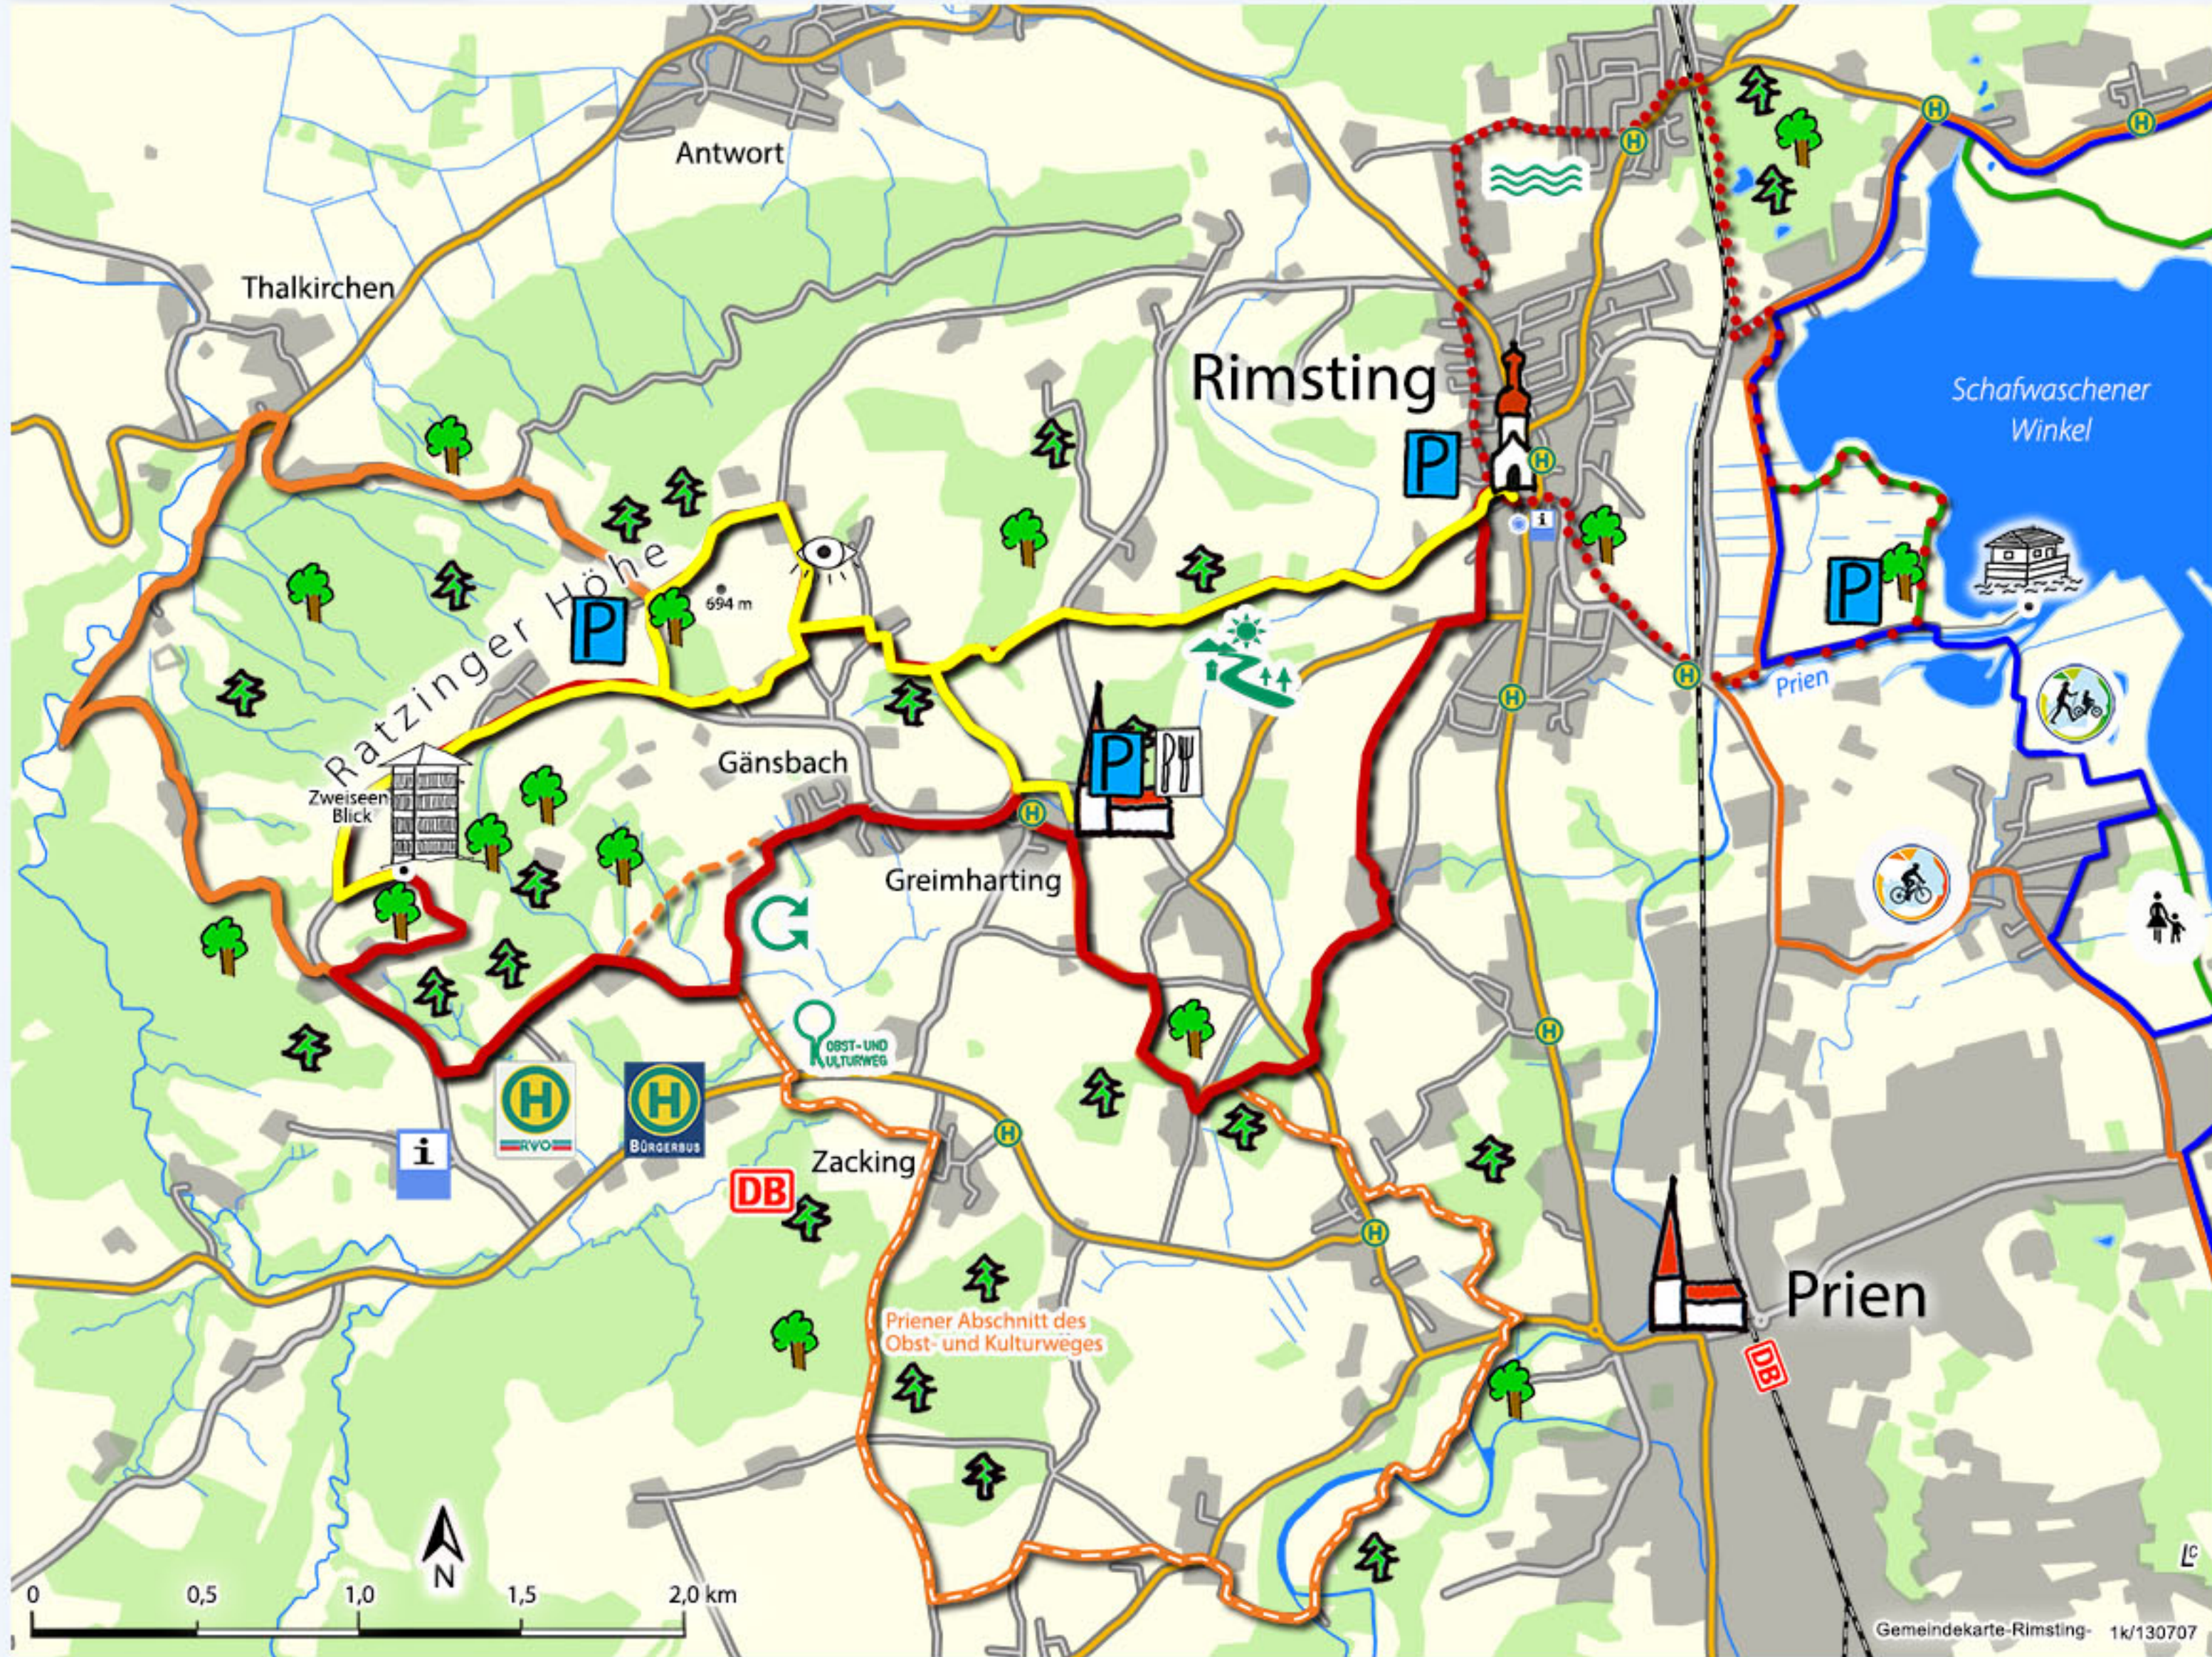

# Erlebnisweg Ratzinger Höhe

und weitere Wander- & Rundwege

## Rimstinger Themenwege

Erlebnisweg Ratzinger Höhe

Rimstinger Rundwanderweg

Rundweg zum Chiemsee

Obst- & Kulturweg Ratzinger Höhe

Aussichtsturm  
Ratzinger Höhe

Hütte an der  
Prienmündung

Tourist-Information  
Rimsting im Rathaus

RVO-Bus - Haltestelle

## Chiemseerundwege

Chiemsee Radweg  
mit Panoramablicken

Chiemsee Rundweg  
Fuß- und Radweg mit besonderer  
Rücksichtnahme auf Fußgänger

Fußgängerpromenade