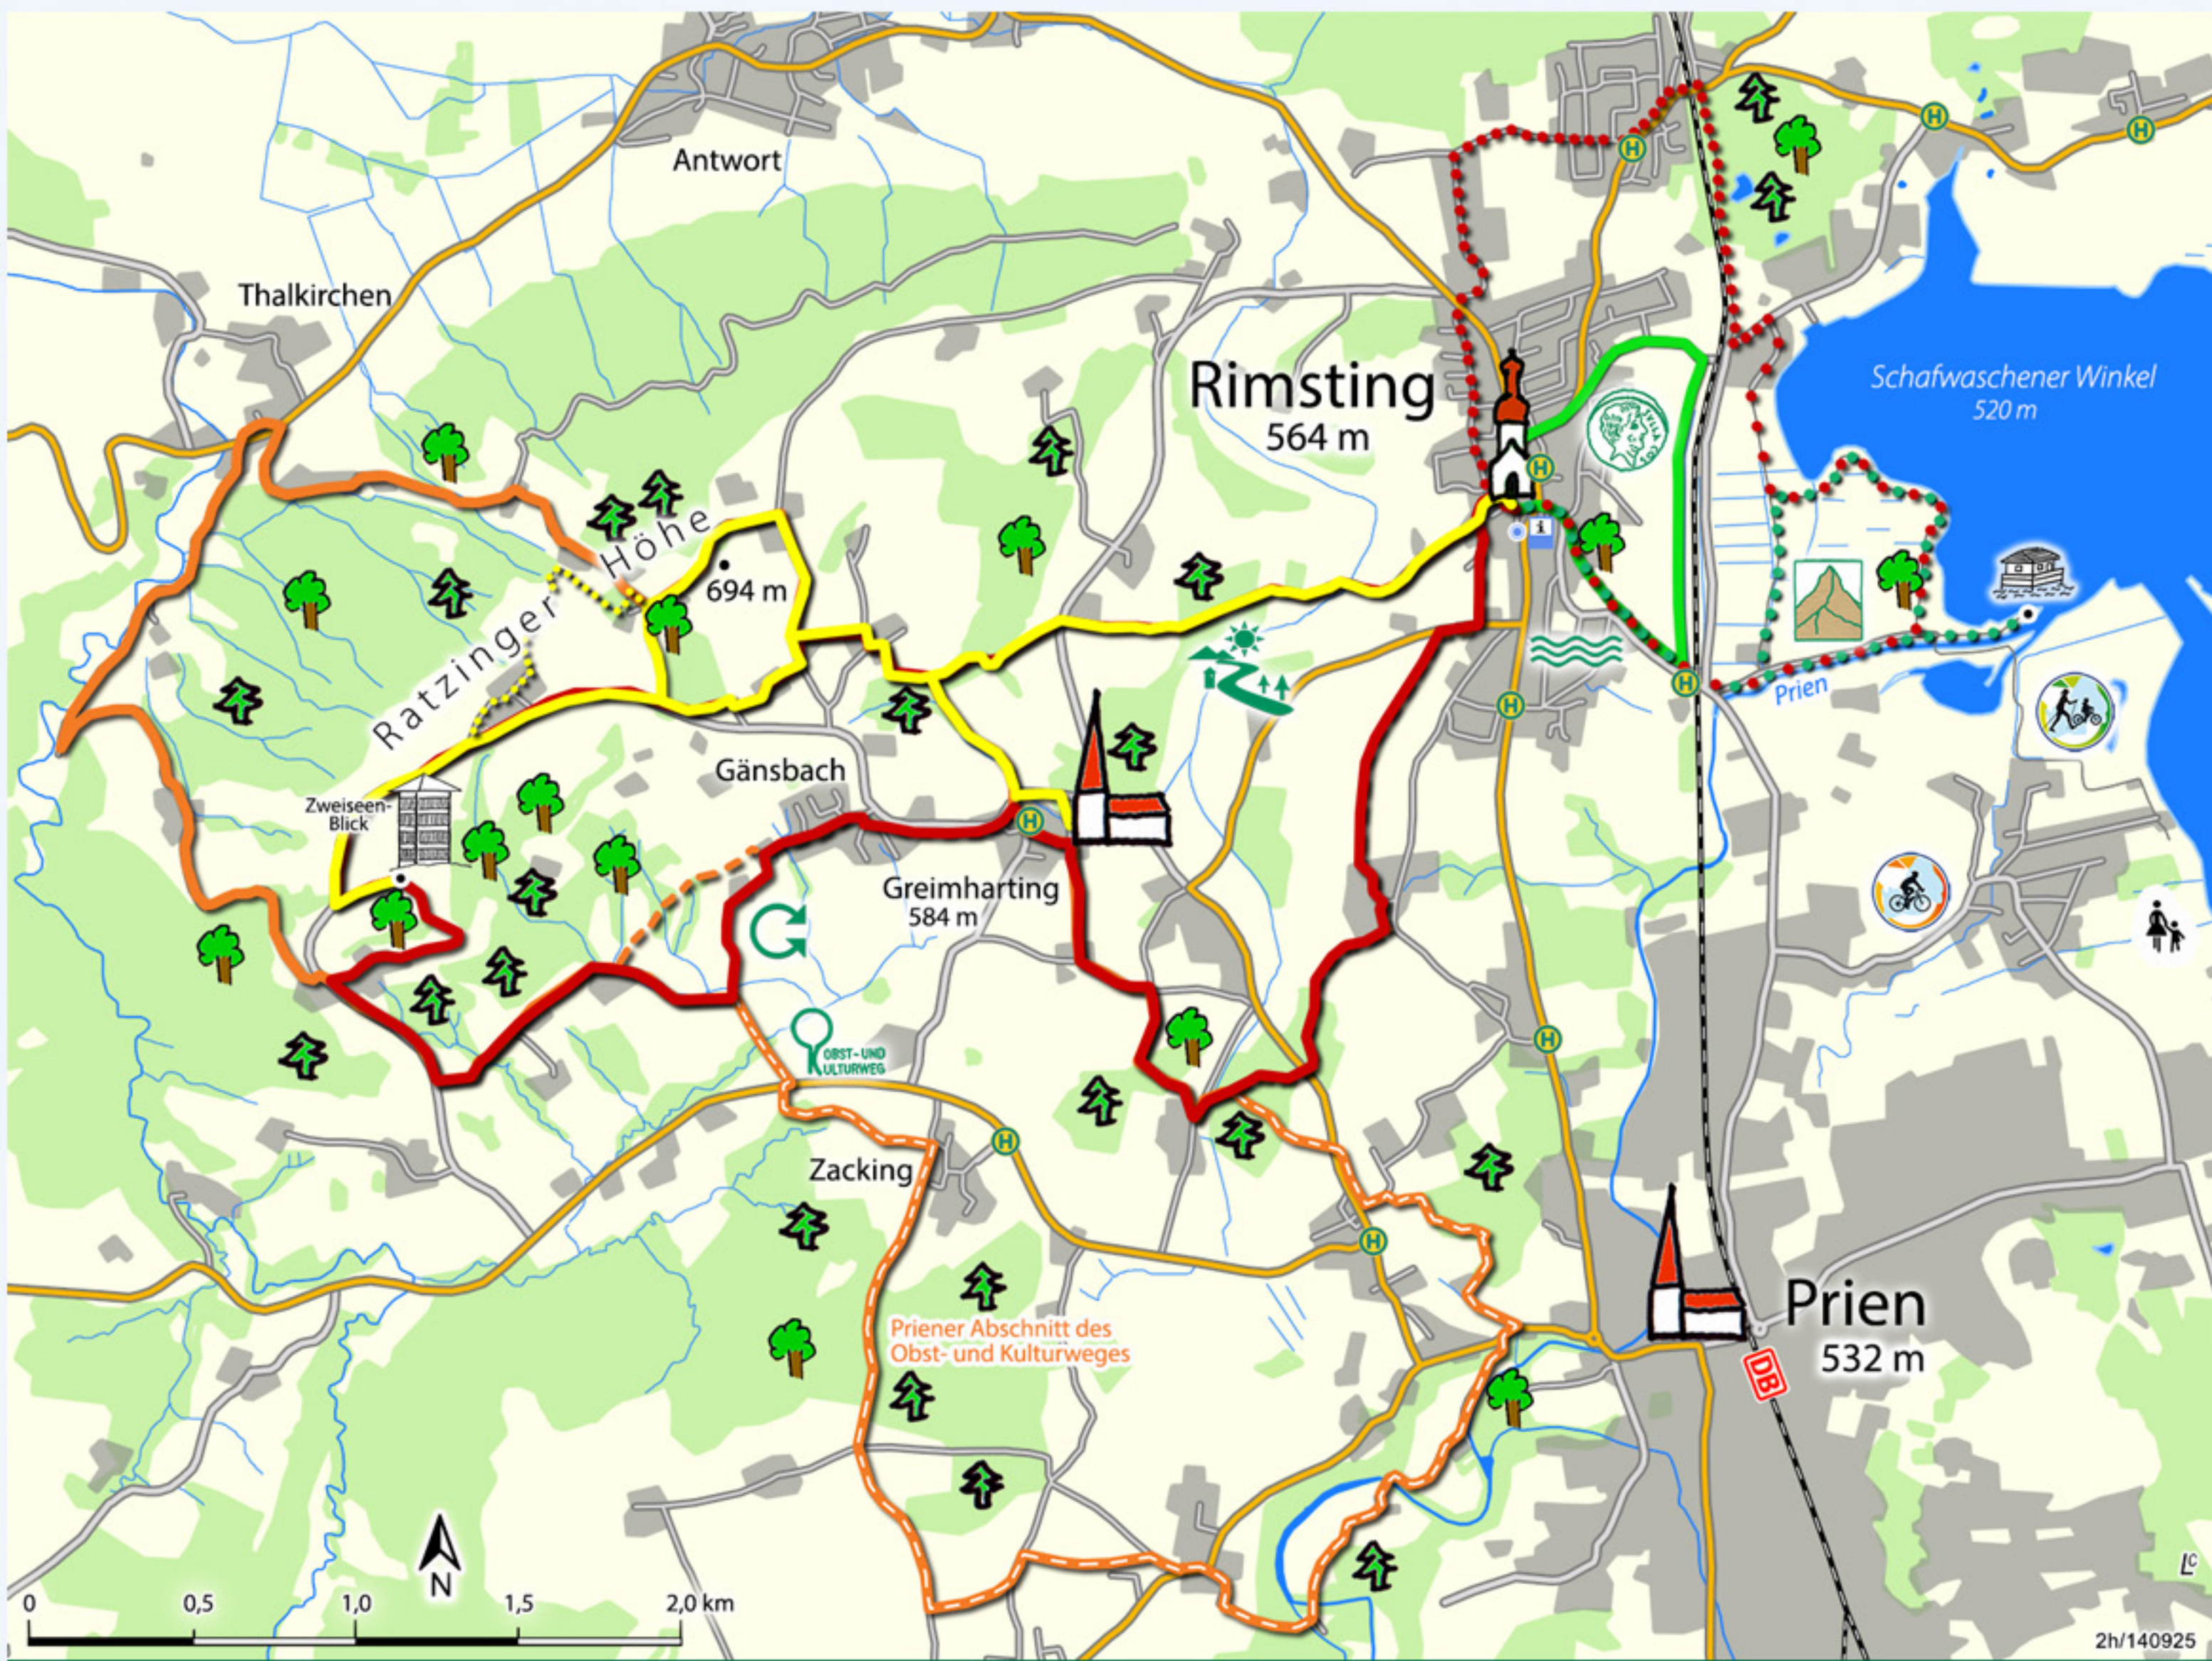

Rimsting

Wandern - Baden - Kultur erleben

Rimstinger Themenwege

-  Erlebnisweg Ratzinger Höhe
-  Rimstinger Rundwanderweg
-  Obst- & Kulturweg Ratzinger Höhe

-  Rundweg zum Chiemsee
-  Rimstinger Römerweg
-  Rimstinger Steinlehrpfad

Chiemseerundwege

-  Chiemsee Radweg mit Panoramablicken
-  Chiemsee Rundweg Fuß- und Radweg mit besonderer Rücksichtnahme auf Fußgänger
-  Fußgängerpromenade

 Aussichtsturm Ratzinger Höhe

 Hütte an der Prienmündung

 Tourist-Information Rimsting im Rathaus

 RVO-Bus - Haltestelle