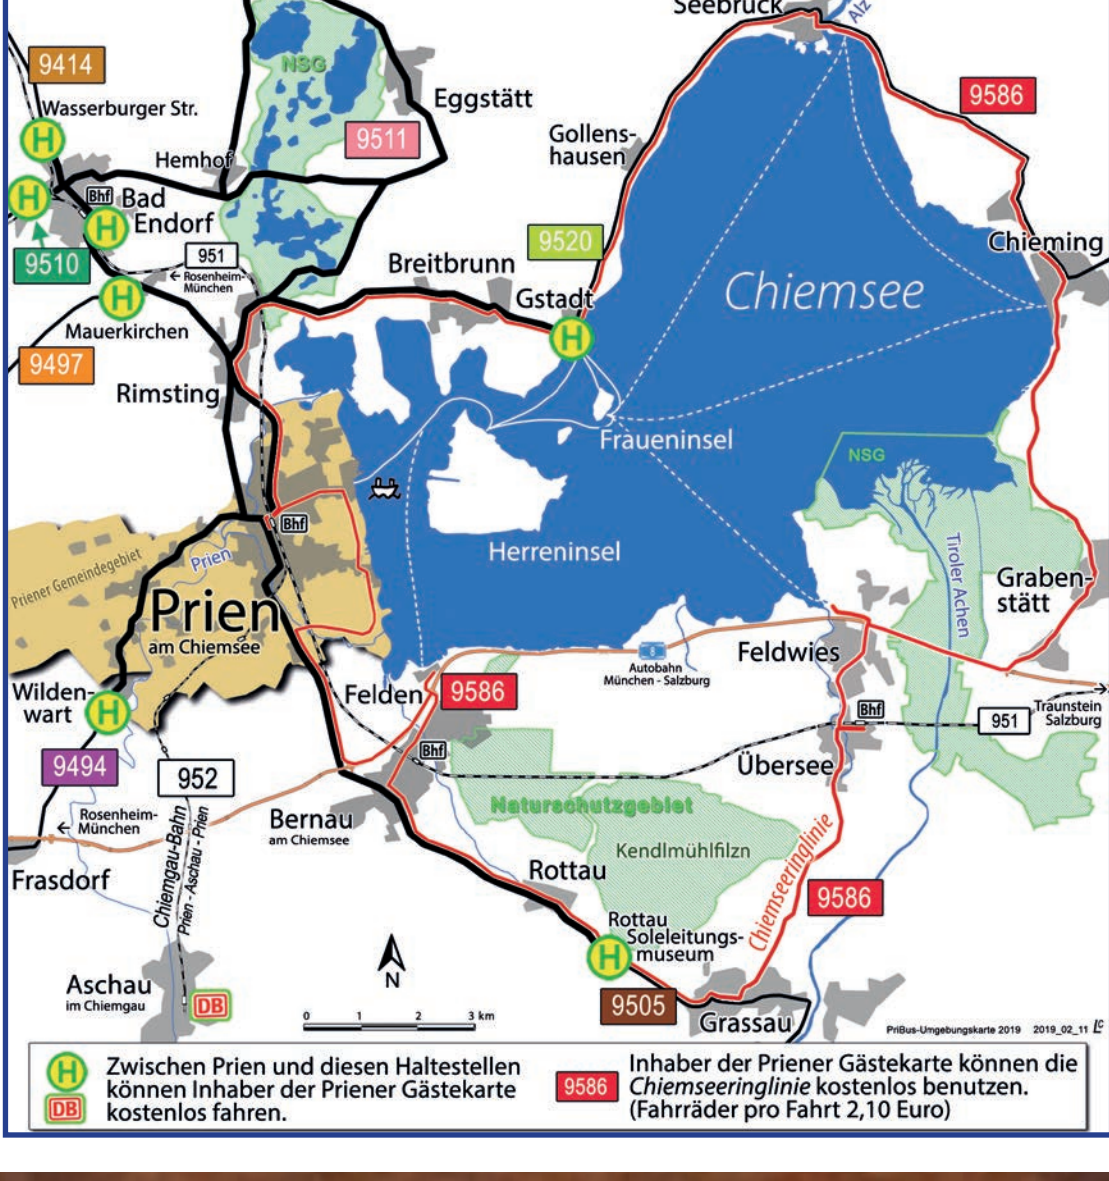

Für Inhaber der Priener Gästekarte

Die Regionalverkehr Oberbayern GmbH befördert auf den aufgeführten Teilstrecken innerhalb der Marktgemeinde Prien ihrer Linienverkehre alle **Inhaber der Priener Gästekarte kostenlos**. Zusätzlich entrichten Inhaber von gültigen Priener Gästekarten auf folgenden **Teilstrecken bzw. Strecken ausserhalb von Prien** (rote Schrift - sh. unten) für die einzelnen **Kein Entgelt**:

- **RVO 9414 Prien - Bad Endorf, Wasserburger Str. - Schonstett/Amerang - Wasserburg** und zurück
- **RVO 9494 Prien - Wildenwart - Frasdorf - Rohrdorf - Thansau - Rosenheim** und zurück
- **RVO 9497 Prien - Mauerkirchen - Antwort - Moosen - Riederling - Stephanskirchen - Rosenheim** und zurück
- **RVO 9505 Prien - Rottau, Soleleitungsmuseum - Marquartstein - Reit im Winkl** und zurück
- **RVO 9510 Prien - Bad Endorf, Heubergstraße - Prutting - Rosenheim** und zurück
- **RVO 9511 Prien - Eggstätt - Bad Endorf, Bahnhof** und zurück
- **RVO 9520 Prien - Gstadt - Seebruck - Chieming - Traunstein** und zurück
- **RVO 9586 Chiemseeringlinie Prien - Chieming - Prien** (verkehrs nur im Sommerhalbjahr)
- **DB 9526 Chiemgau-Bahn Prien - Aschau - Prien** (kostenlose Fahrradmitnahme)

Auszüge aus den RVO-Fahrplänen

östliche Ortsteile (im Bereich von Carl-Braun-Straße, Harrasser Straße, Seestraße und Osternach)