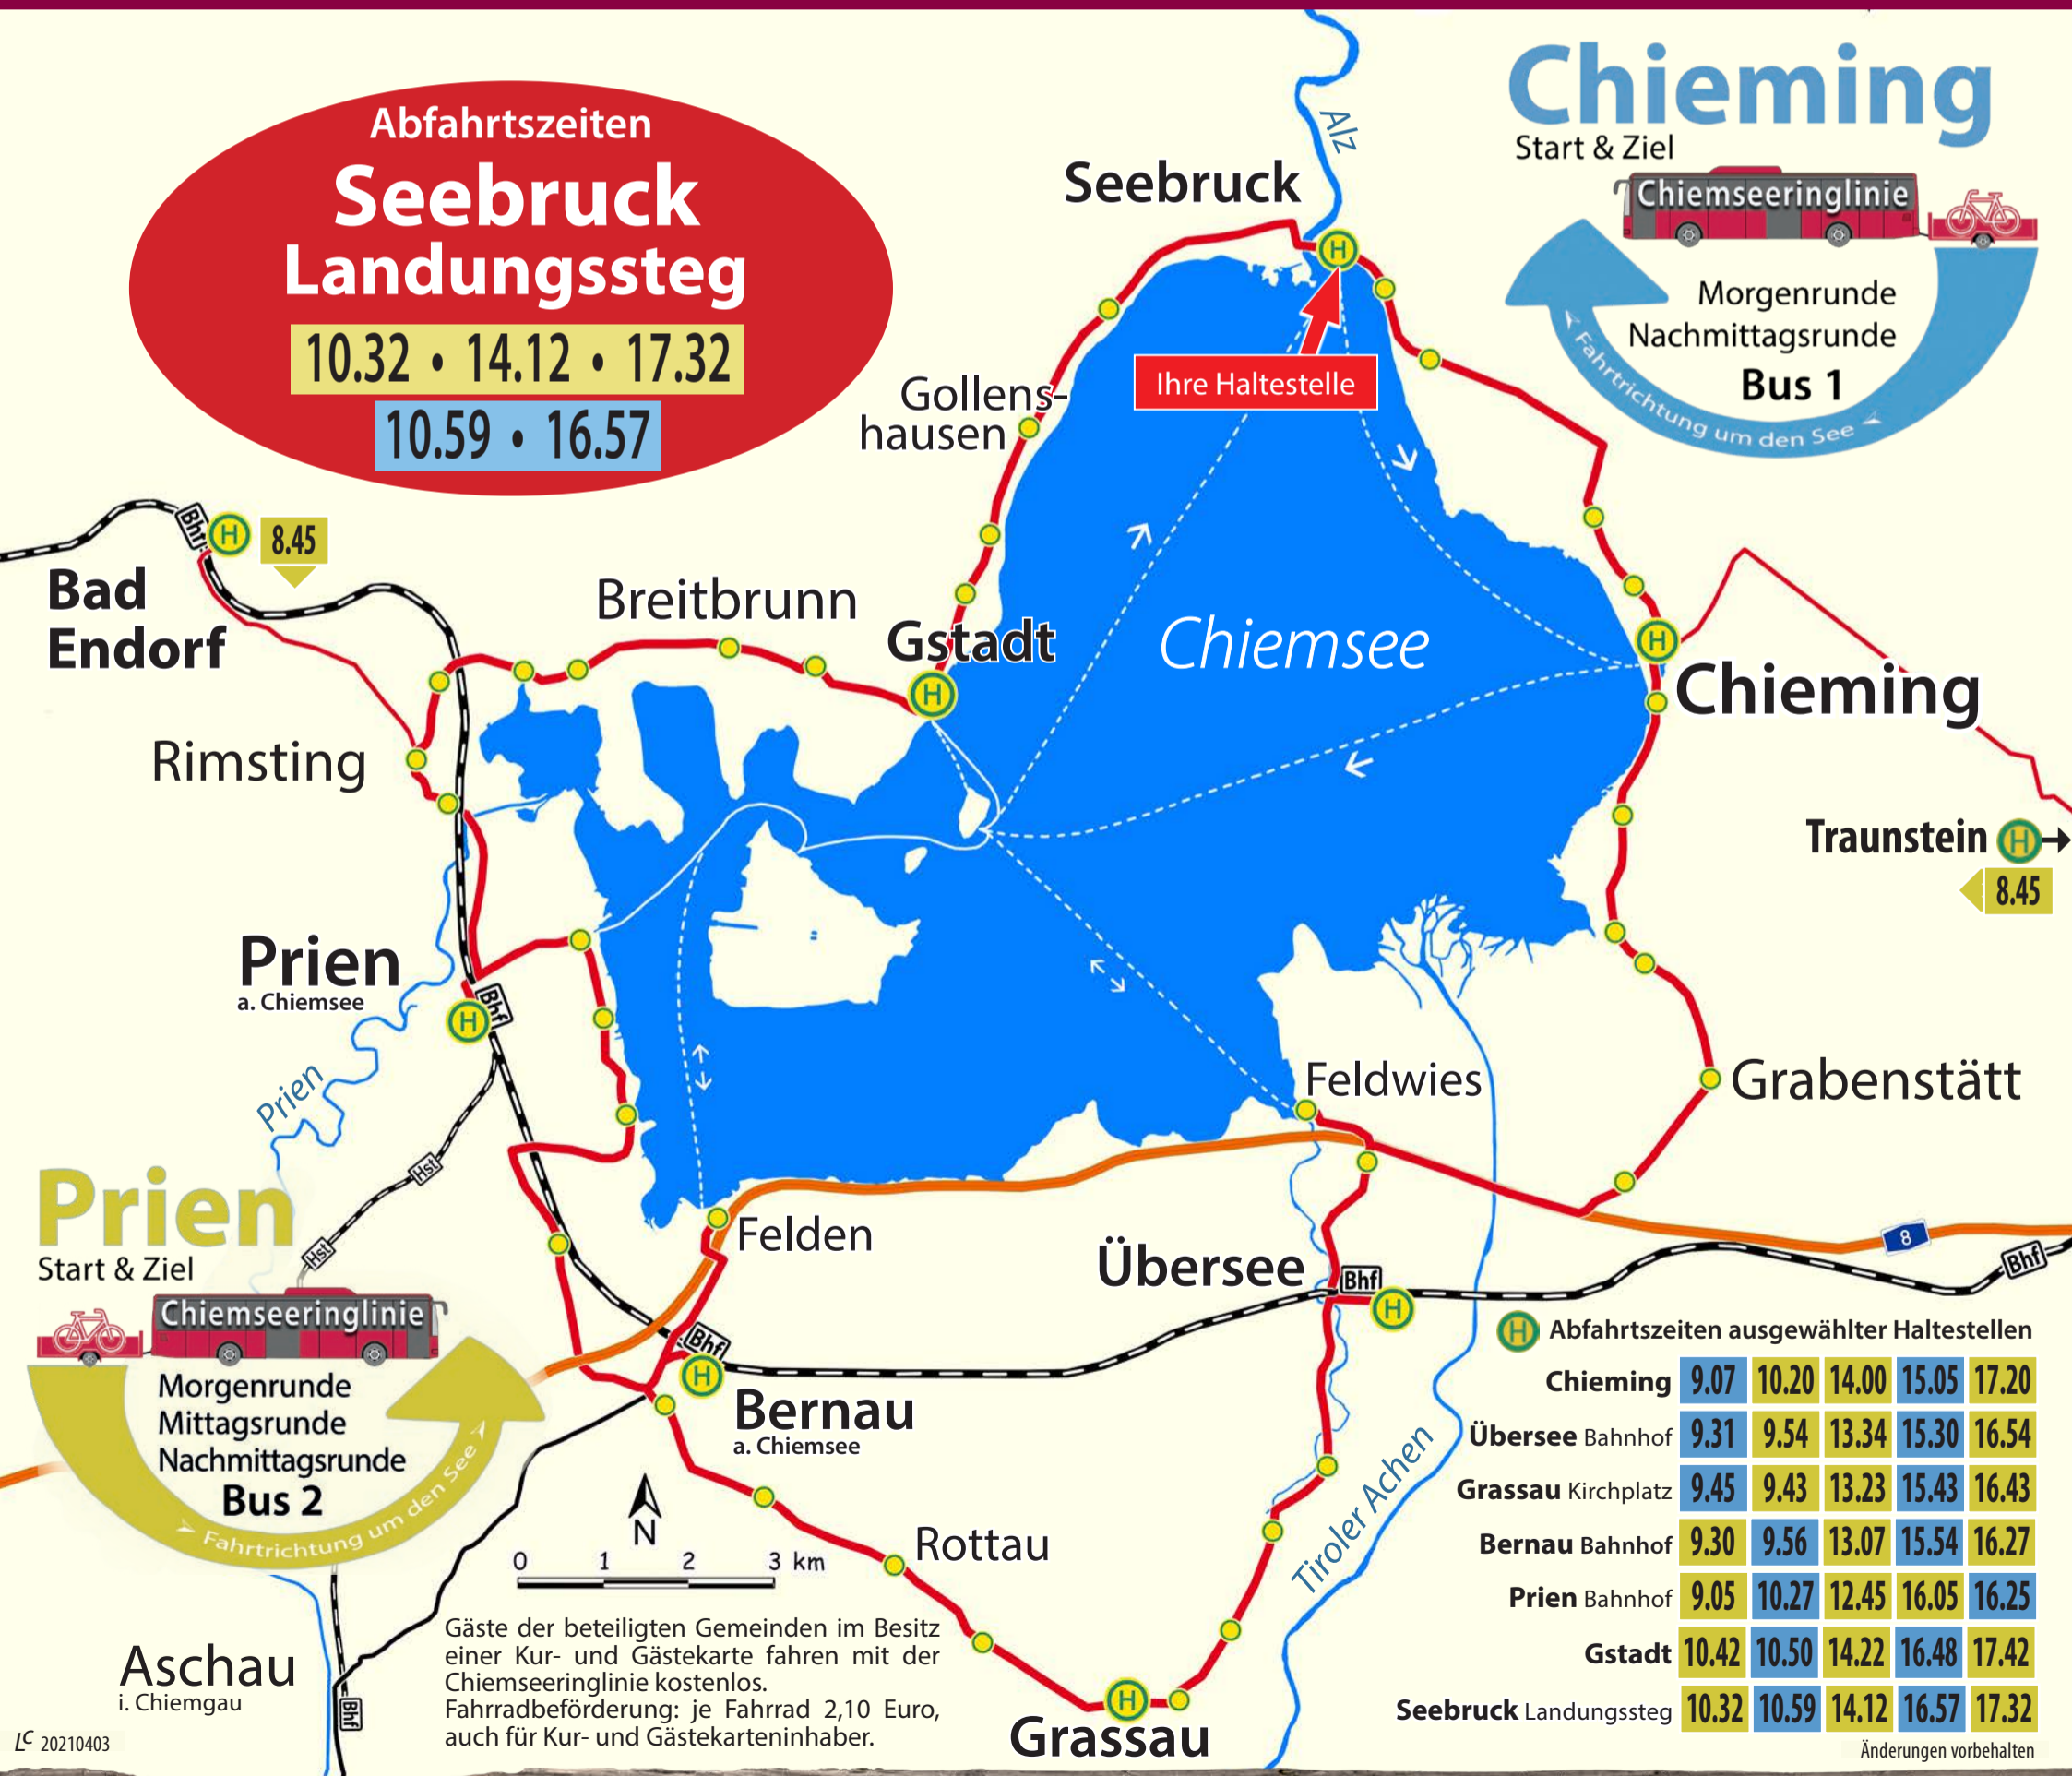

# CHIEMSEERINGLINIE

fährt täglich vom 22. Mai bis 3. Oktober 2021

Fahrplan-Faltblatt mit Chiemseekarte u.a. in den Tourist-Infos – bzw. direkt herunterladen