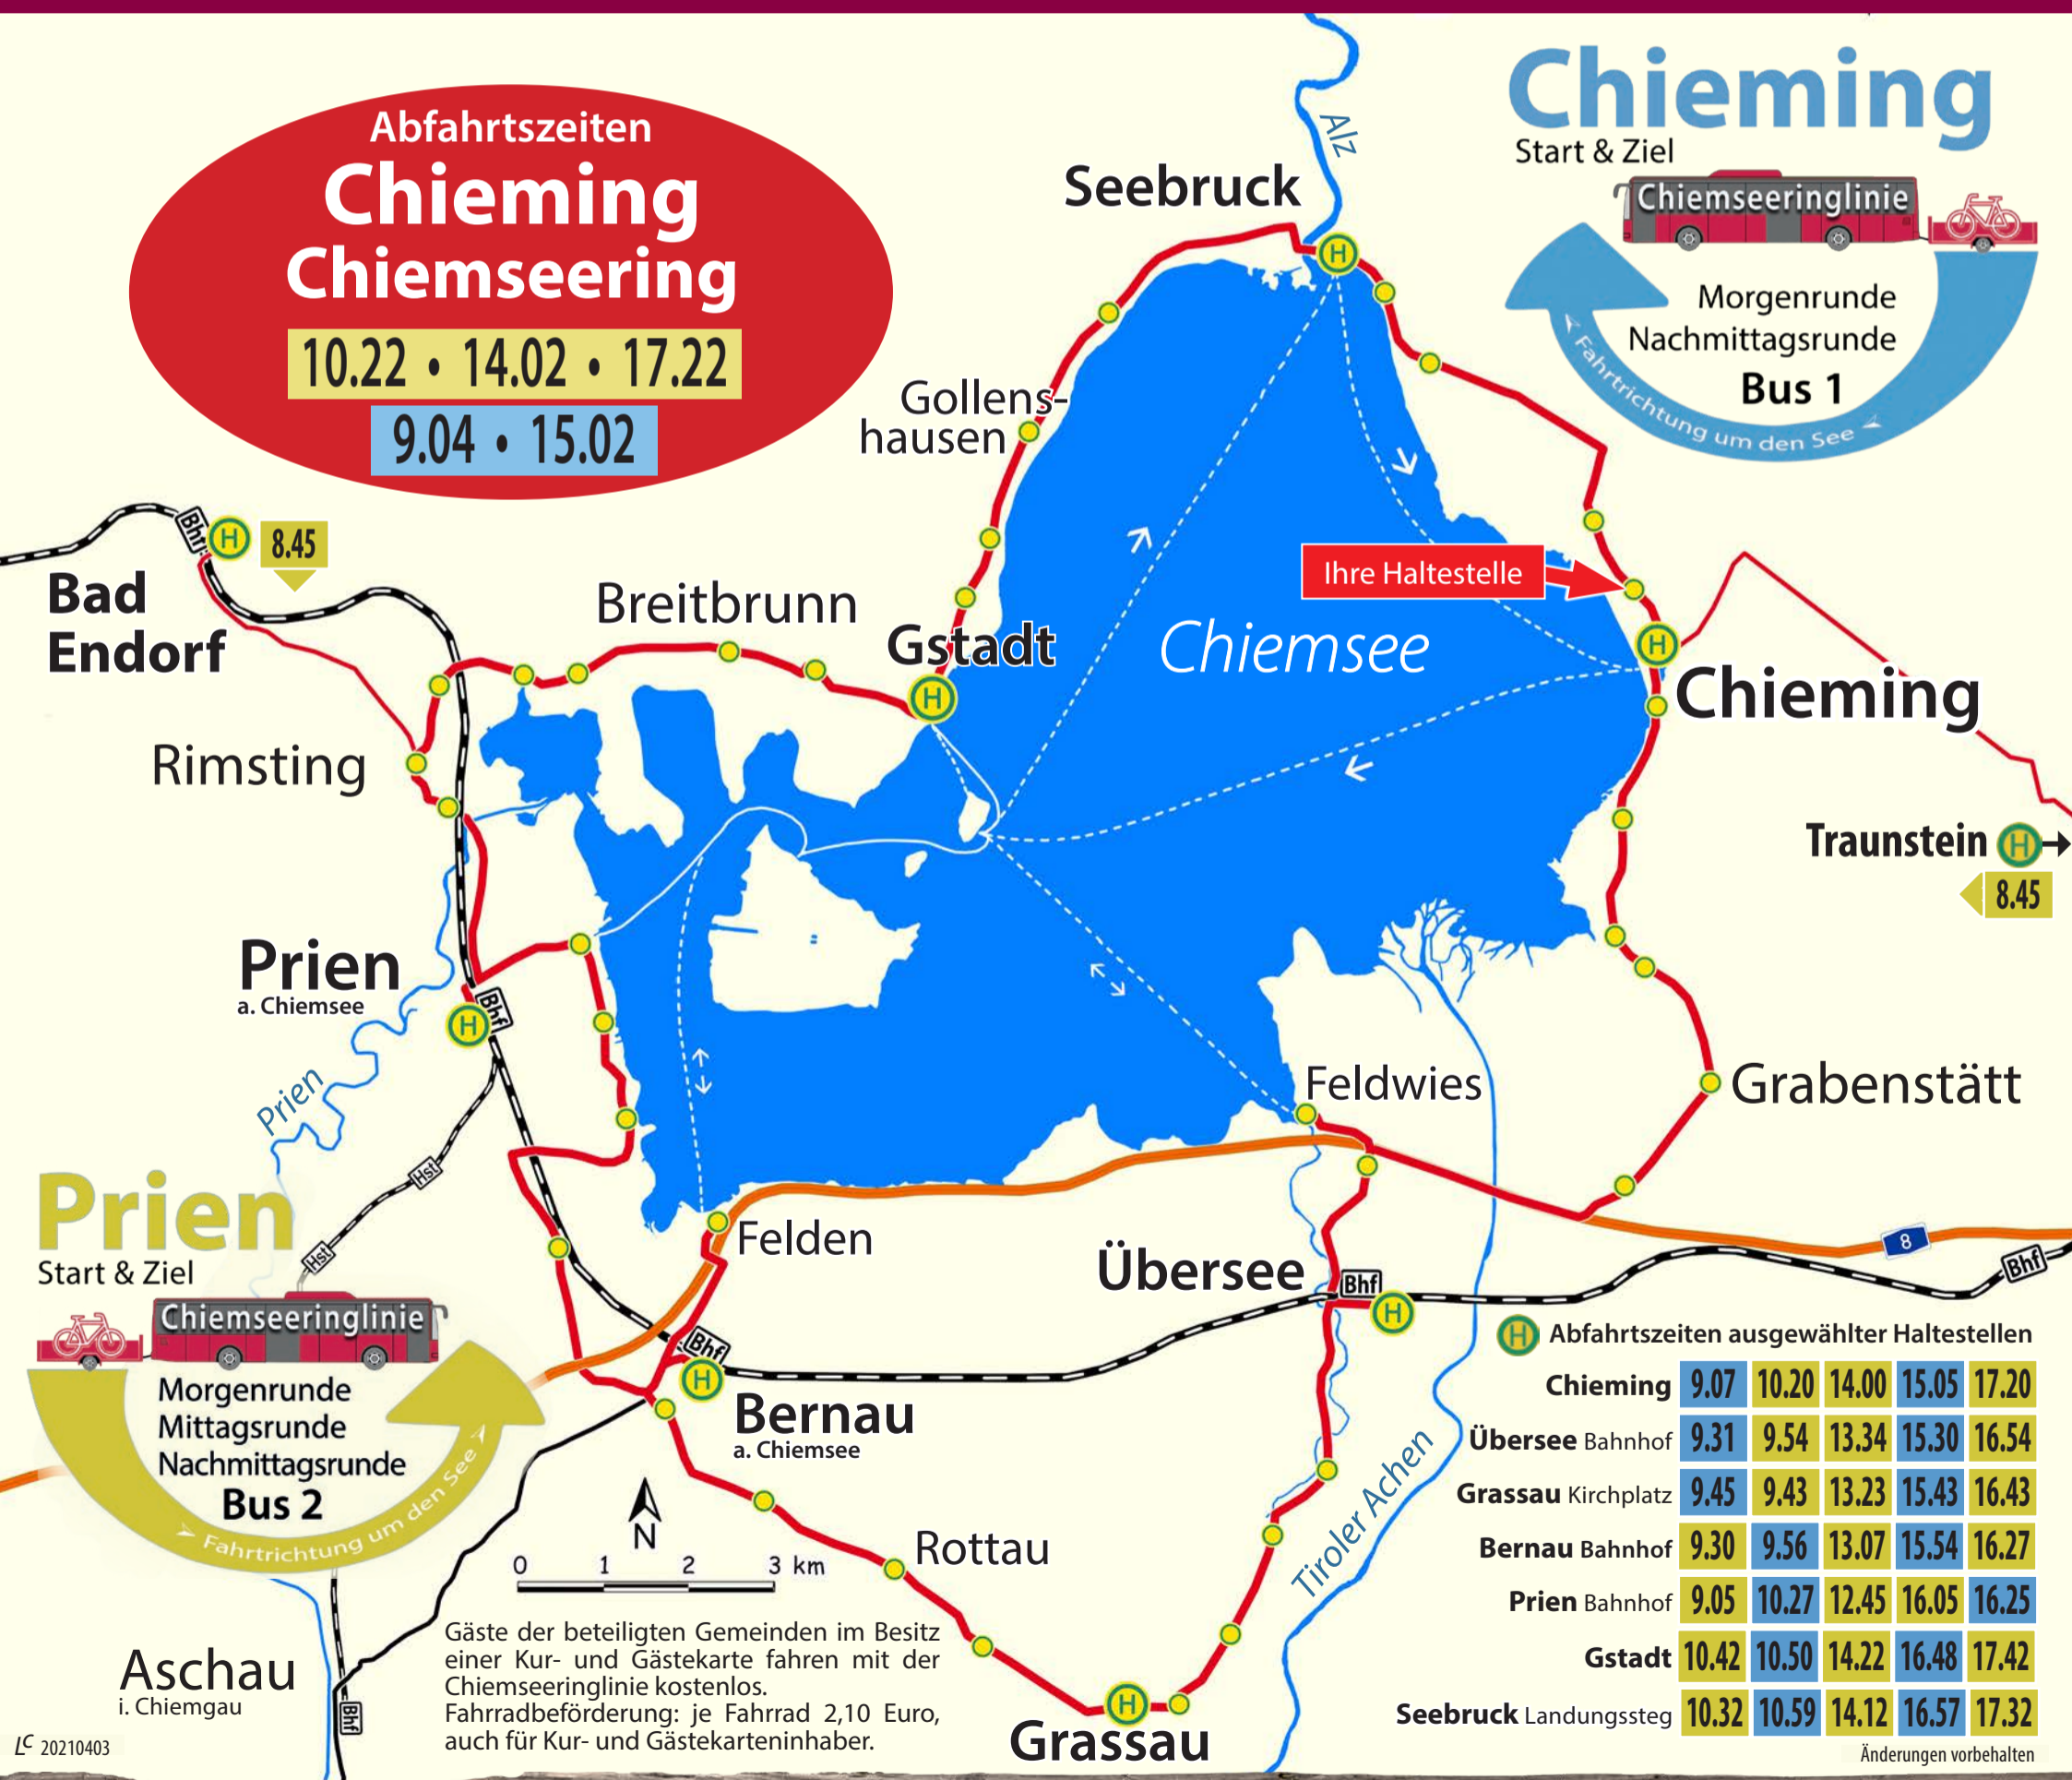

# CHIEMSEERINGLINIE

fährt täglich vom 22. Mai bis 3. Oktober 2021

Fahrplan-Faltblatt mit Chiemseekarte u.a. in den Tourist-Infos – bzw. direkt herunterladen