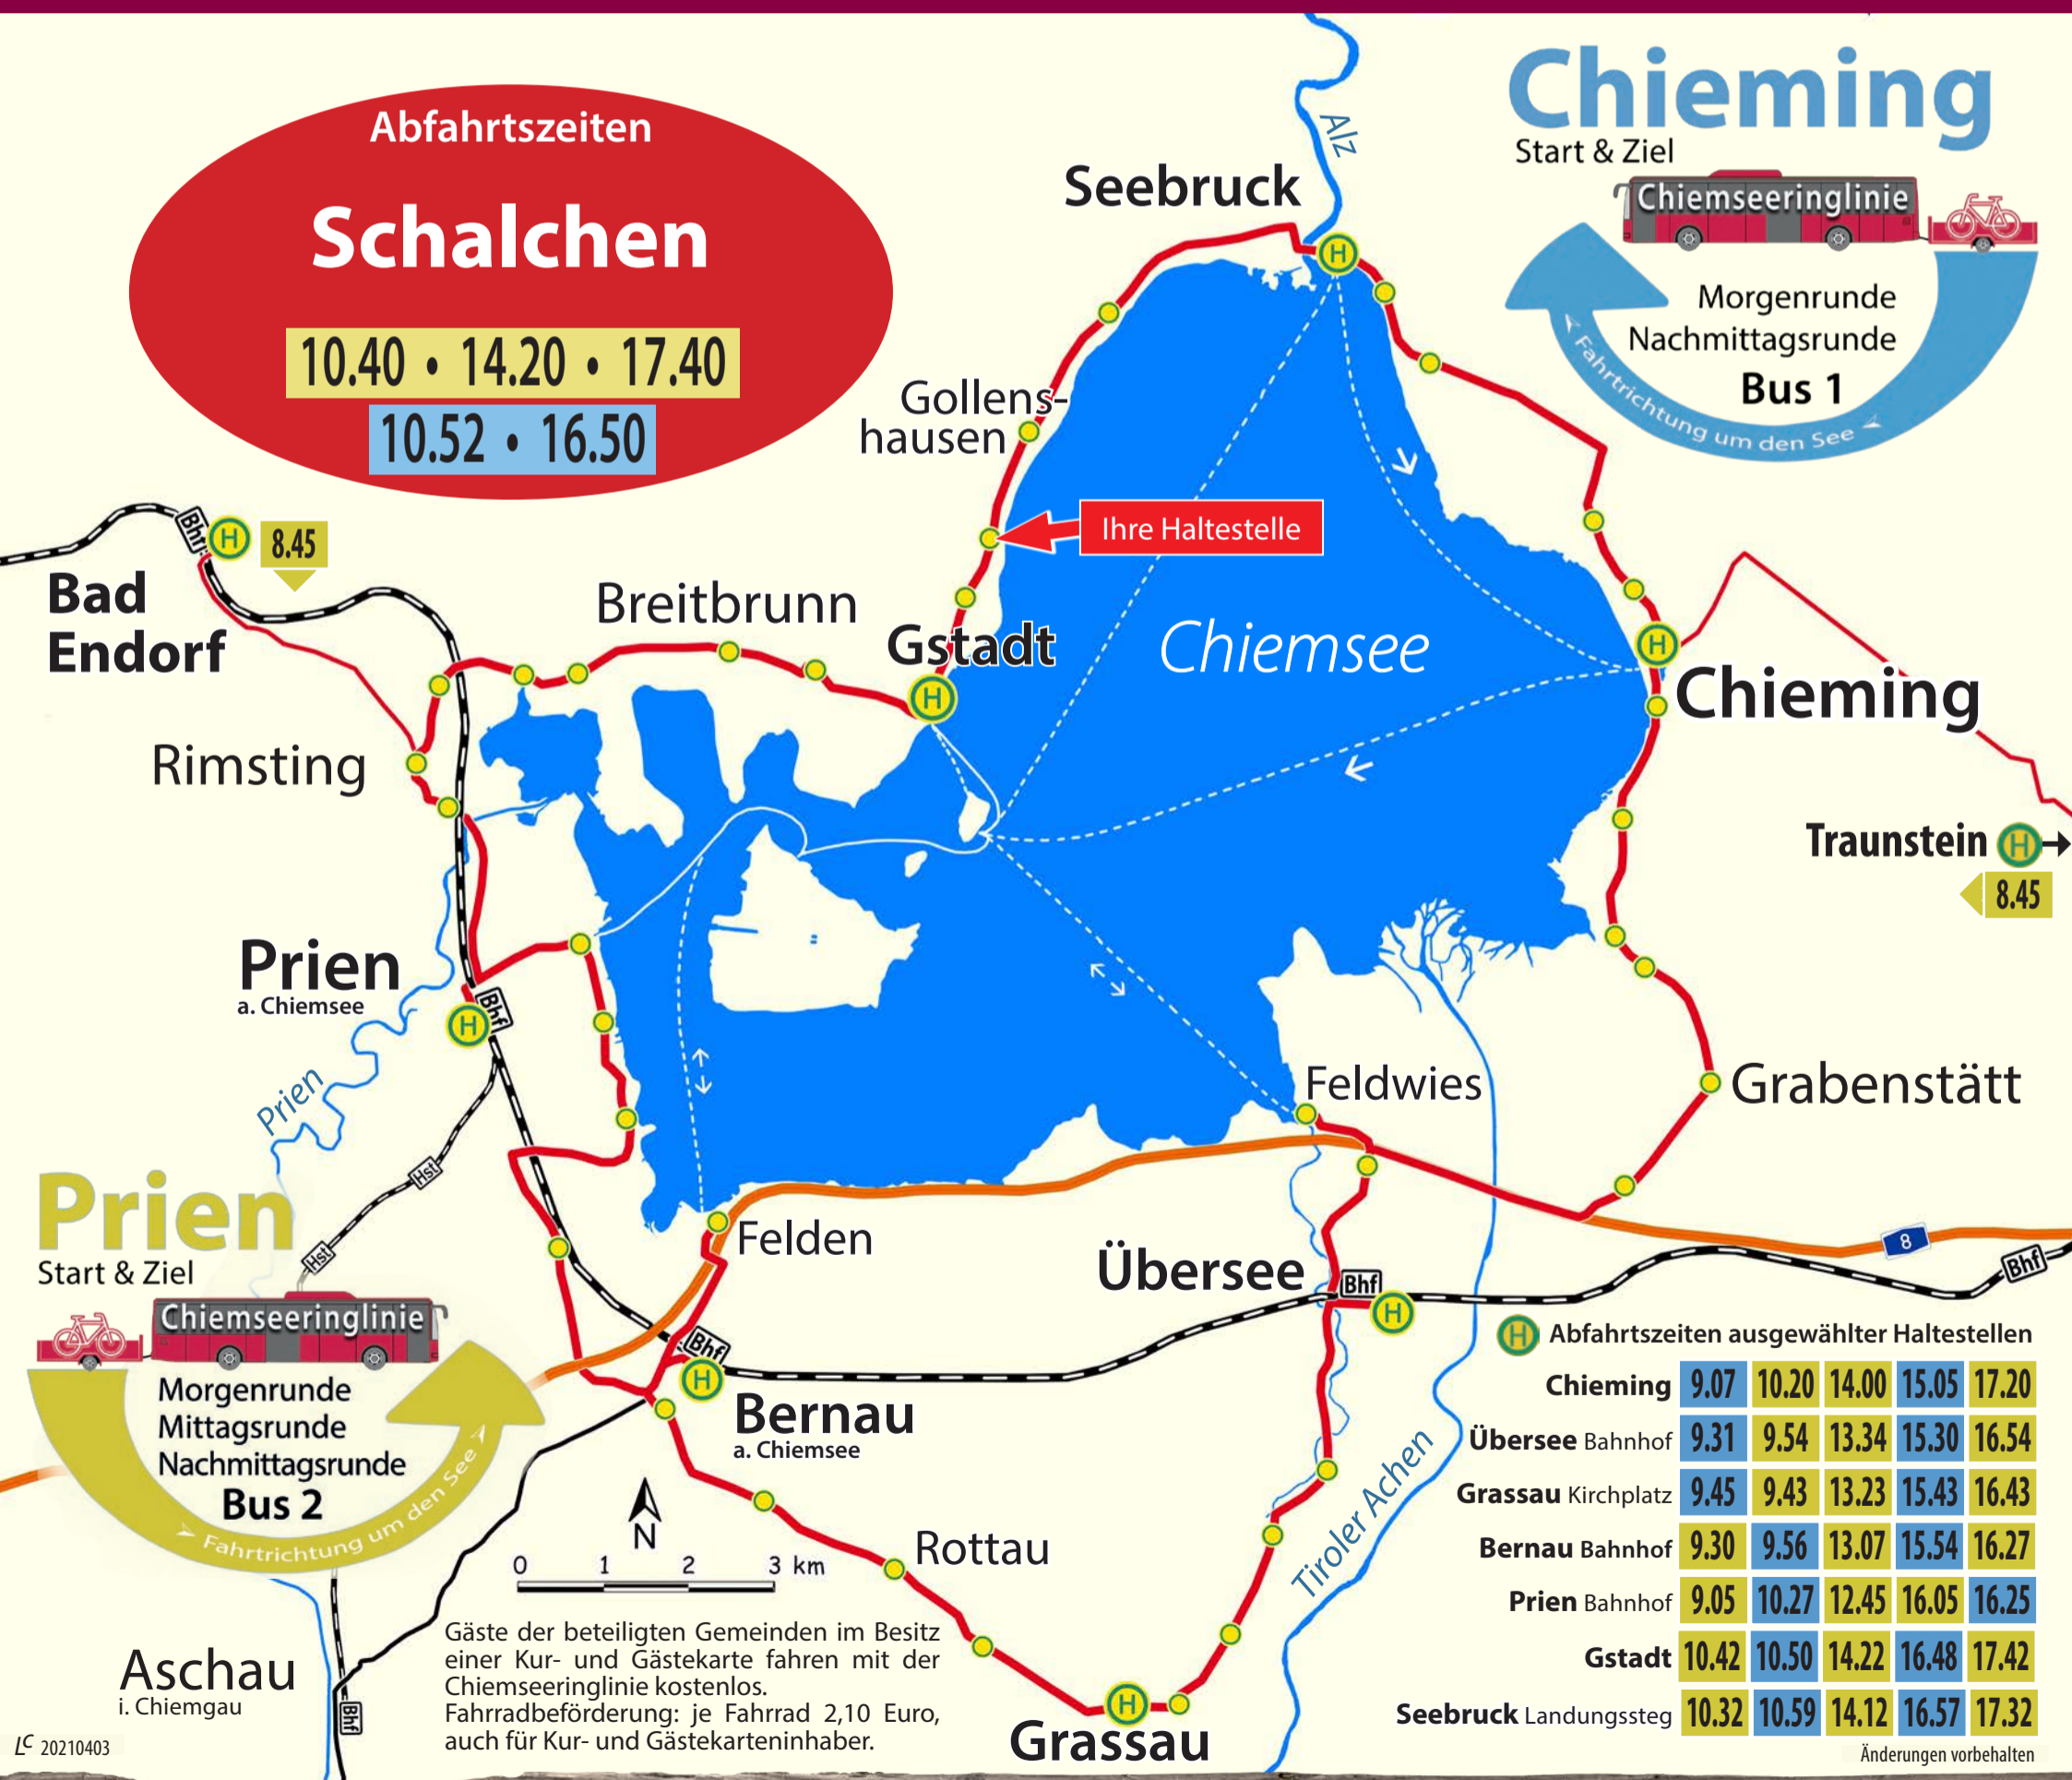

# CHIEMSEERINGLINIE

fährt täglich vom 22. Mai bis 3. Oktober 2021

Fahrplan-Faltblatt mit Chiemseekarte u.a. in den Tourist-Infos – bzw. direkt herunterladen