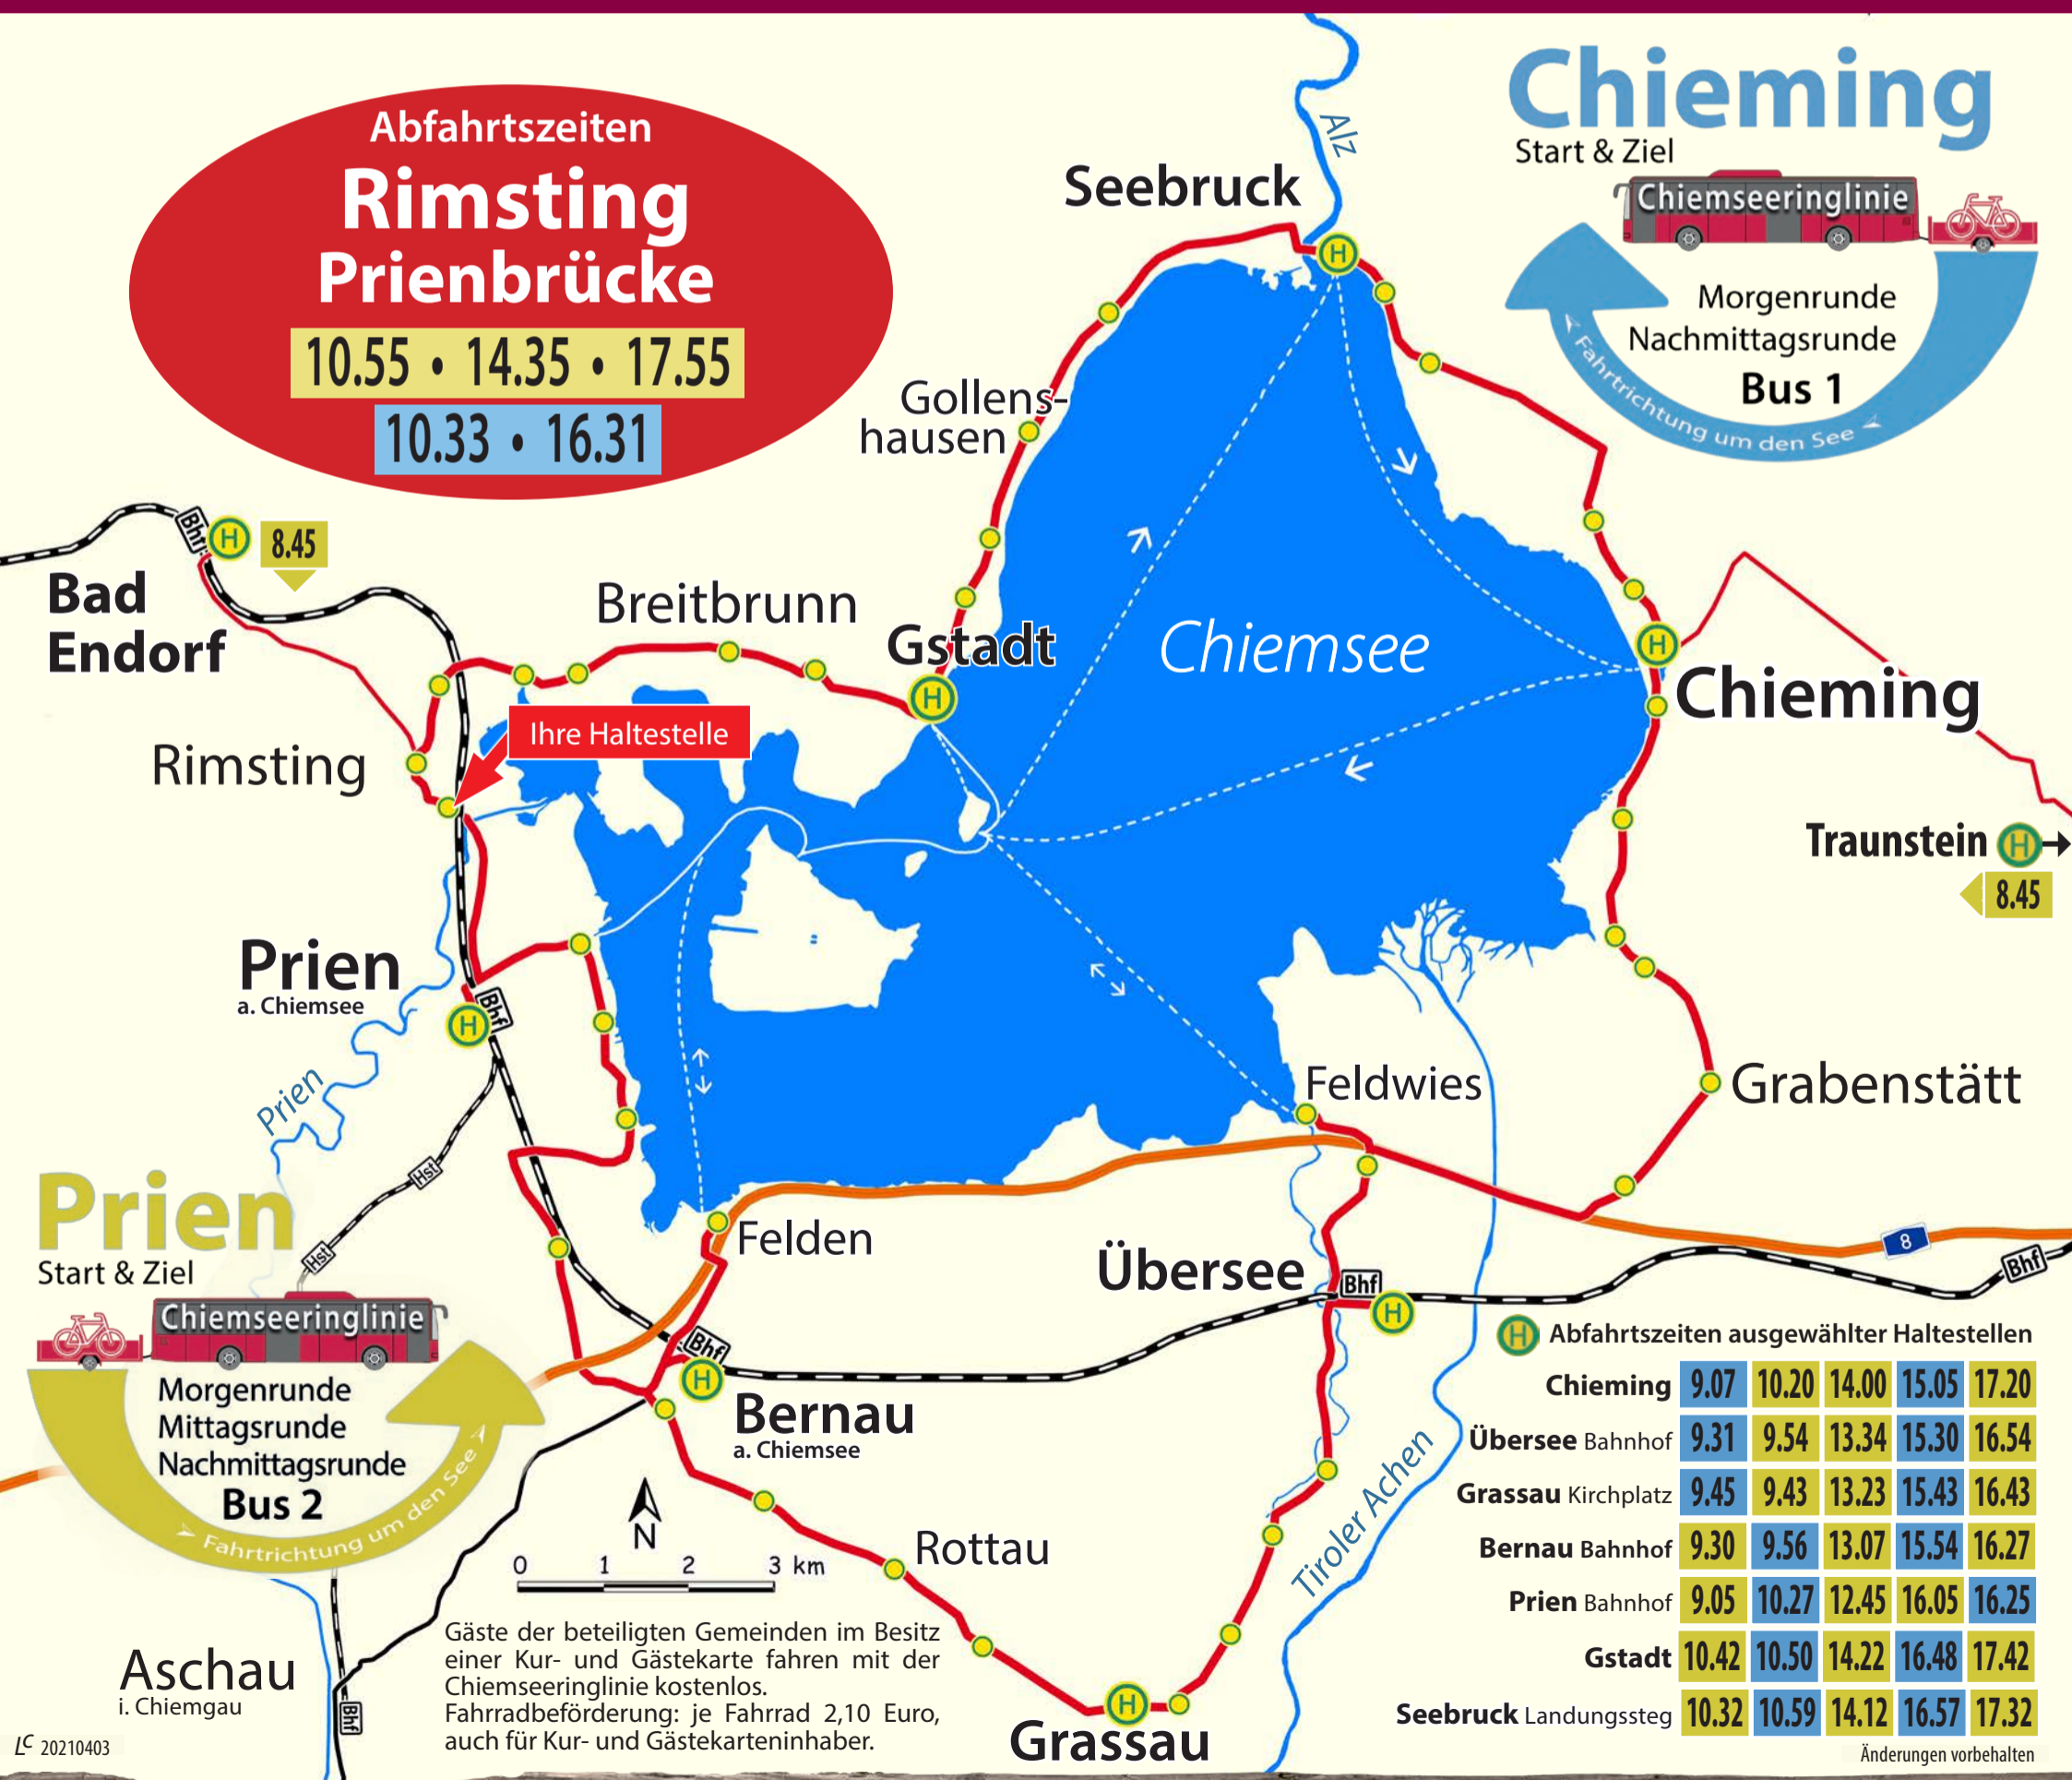

# CHIEMSEERINGLINIE

fährt täglich vom 22. Mai bis 3. Oktober 2021

Fahrplan-Faltblatt mit Chiemseekarte u.a. in den Tourist-Infos – bzw. direkt herunterladen