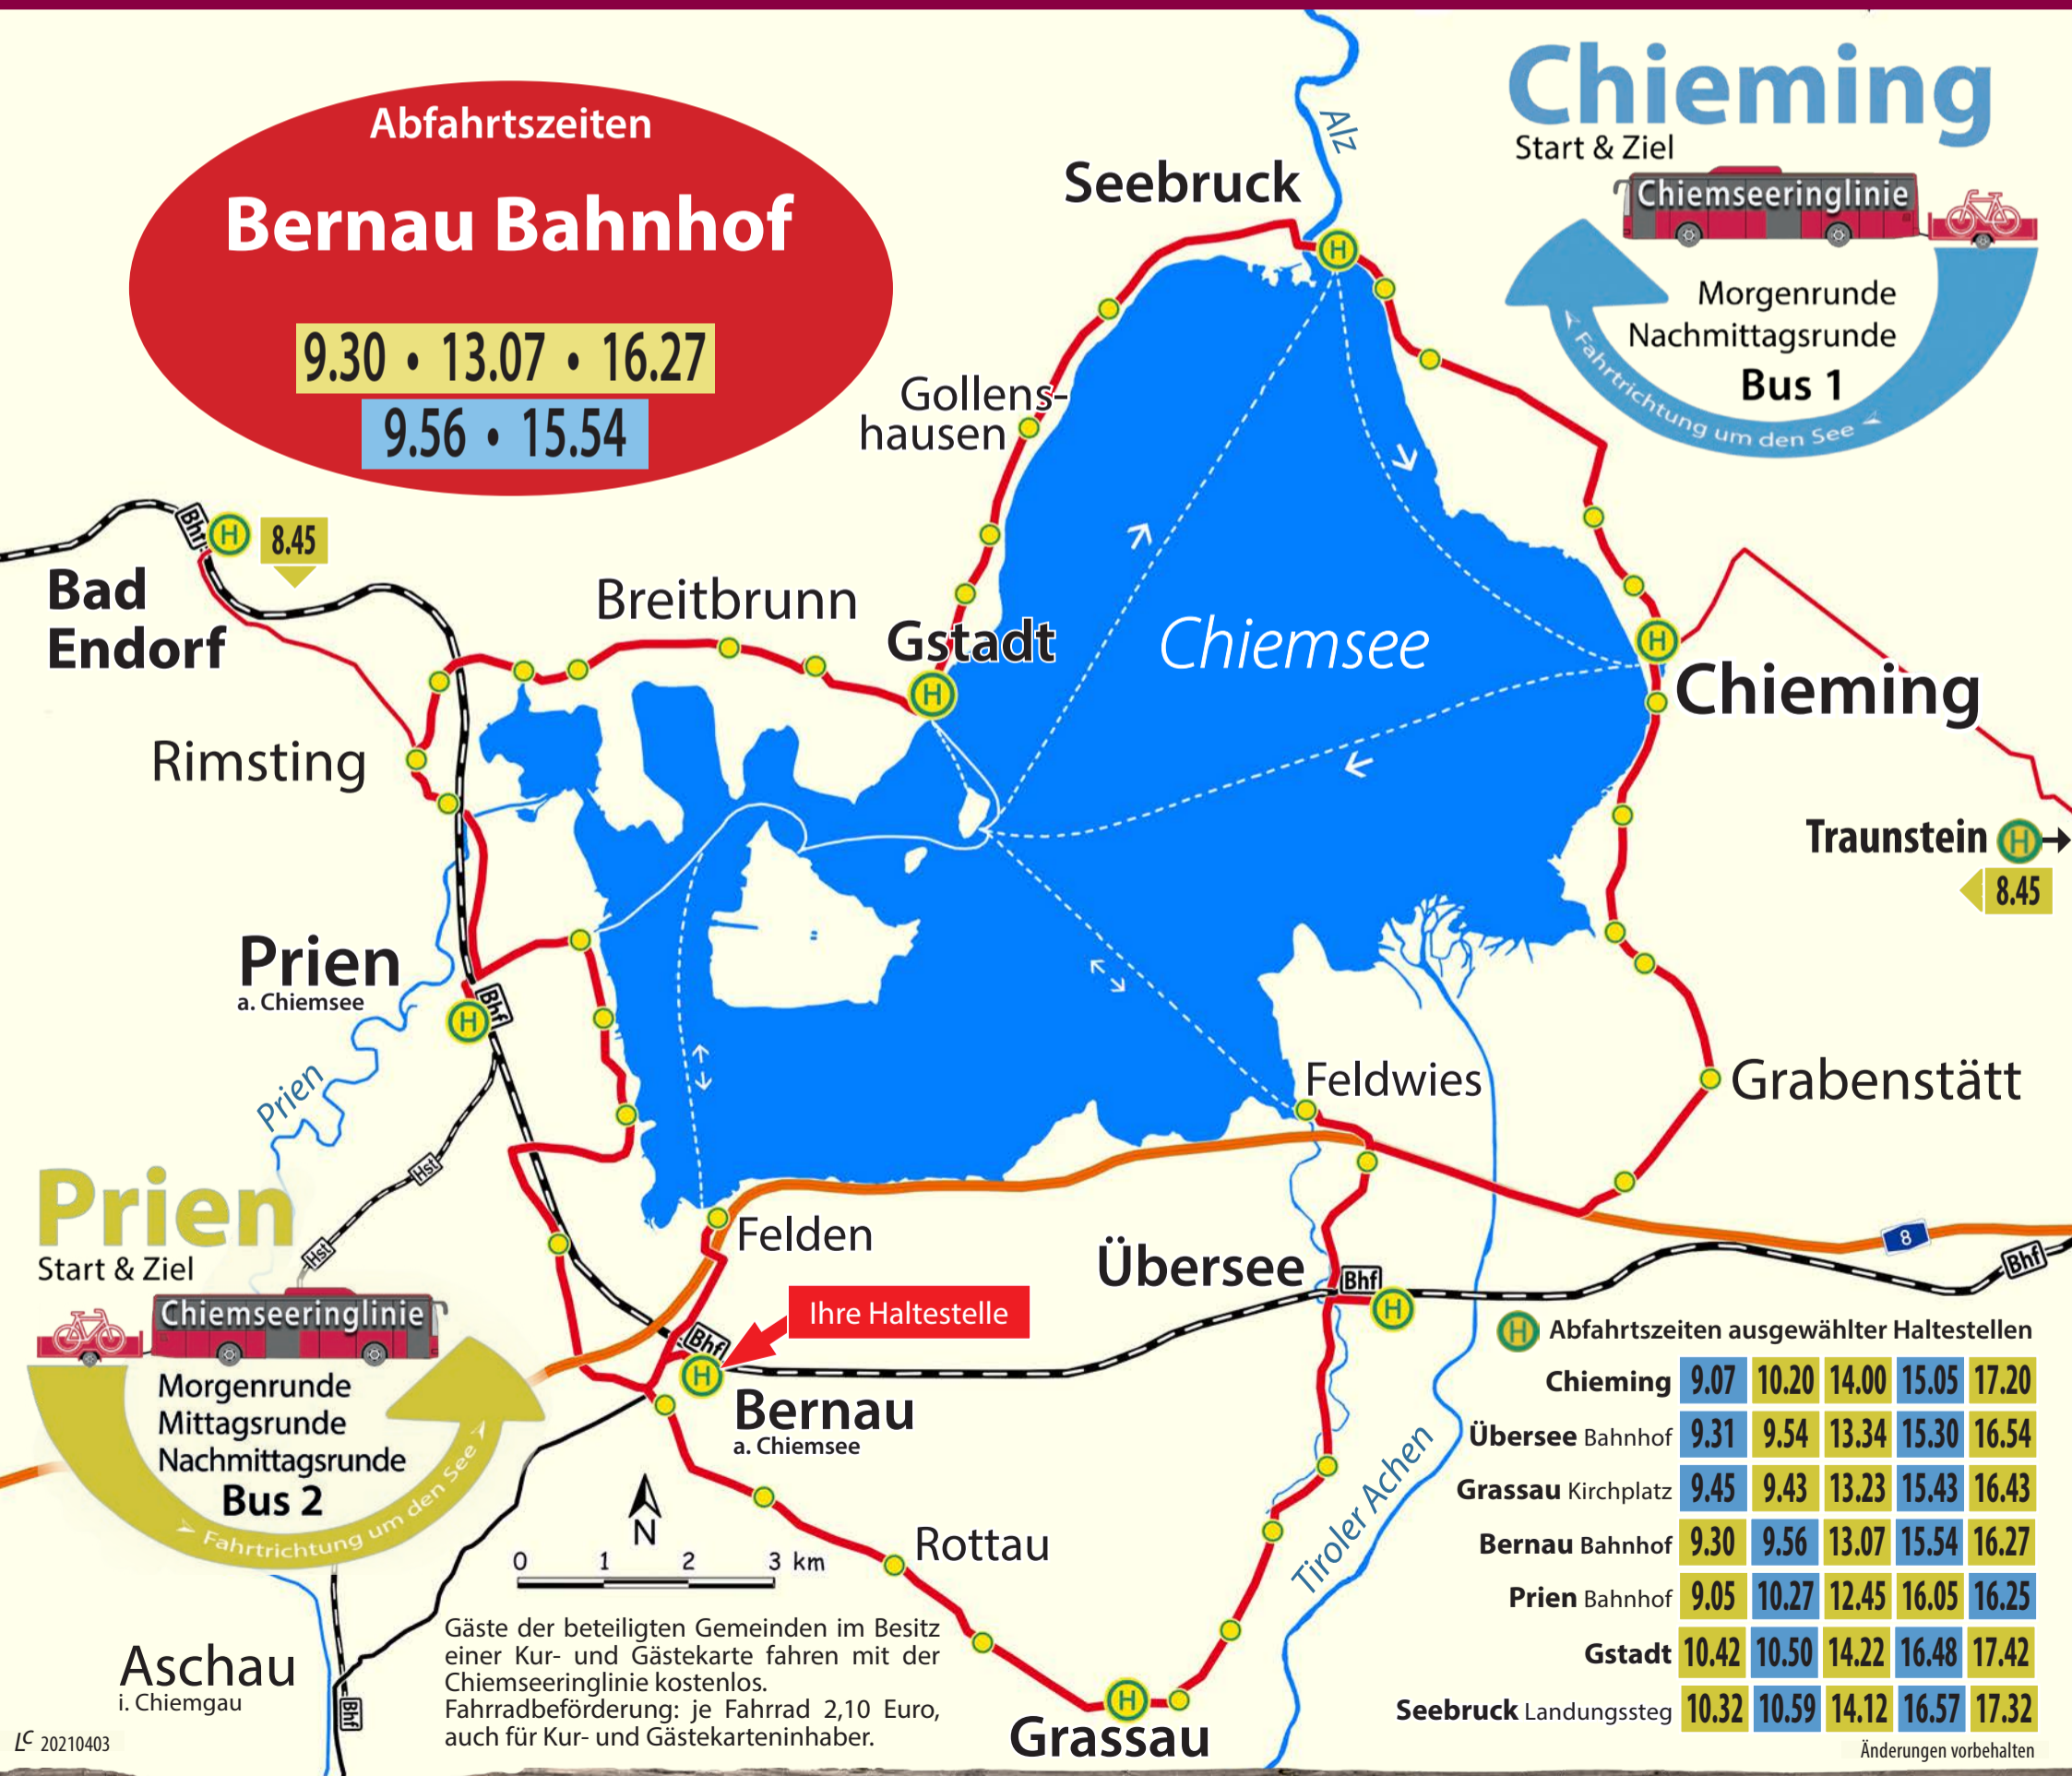

# CHIEMSEERINGLINIE

fährt täglich vom 22. Mai bis 3. Oktober 2021

Fahrplan-Faltblatt mit Chiemseekarte u.a. in den Tourist-Infos – bzw. direkt herunterladen