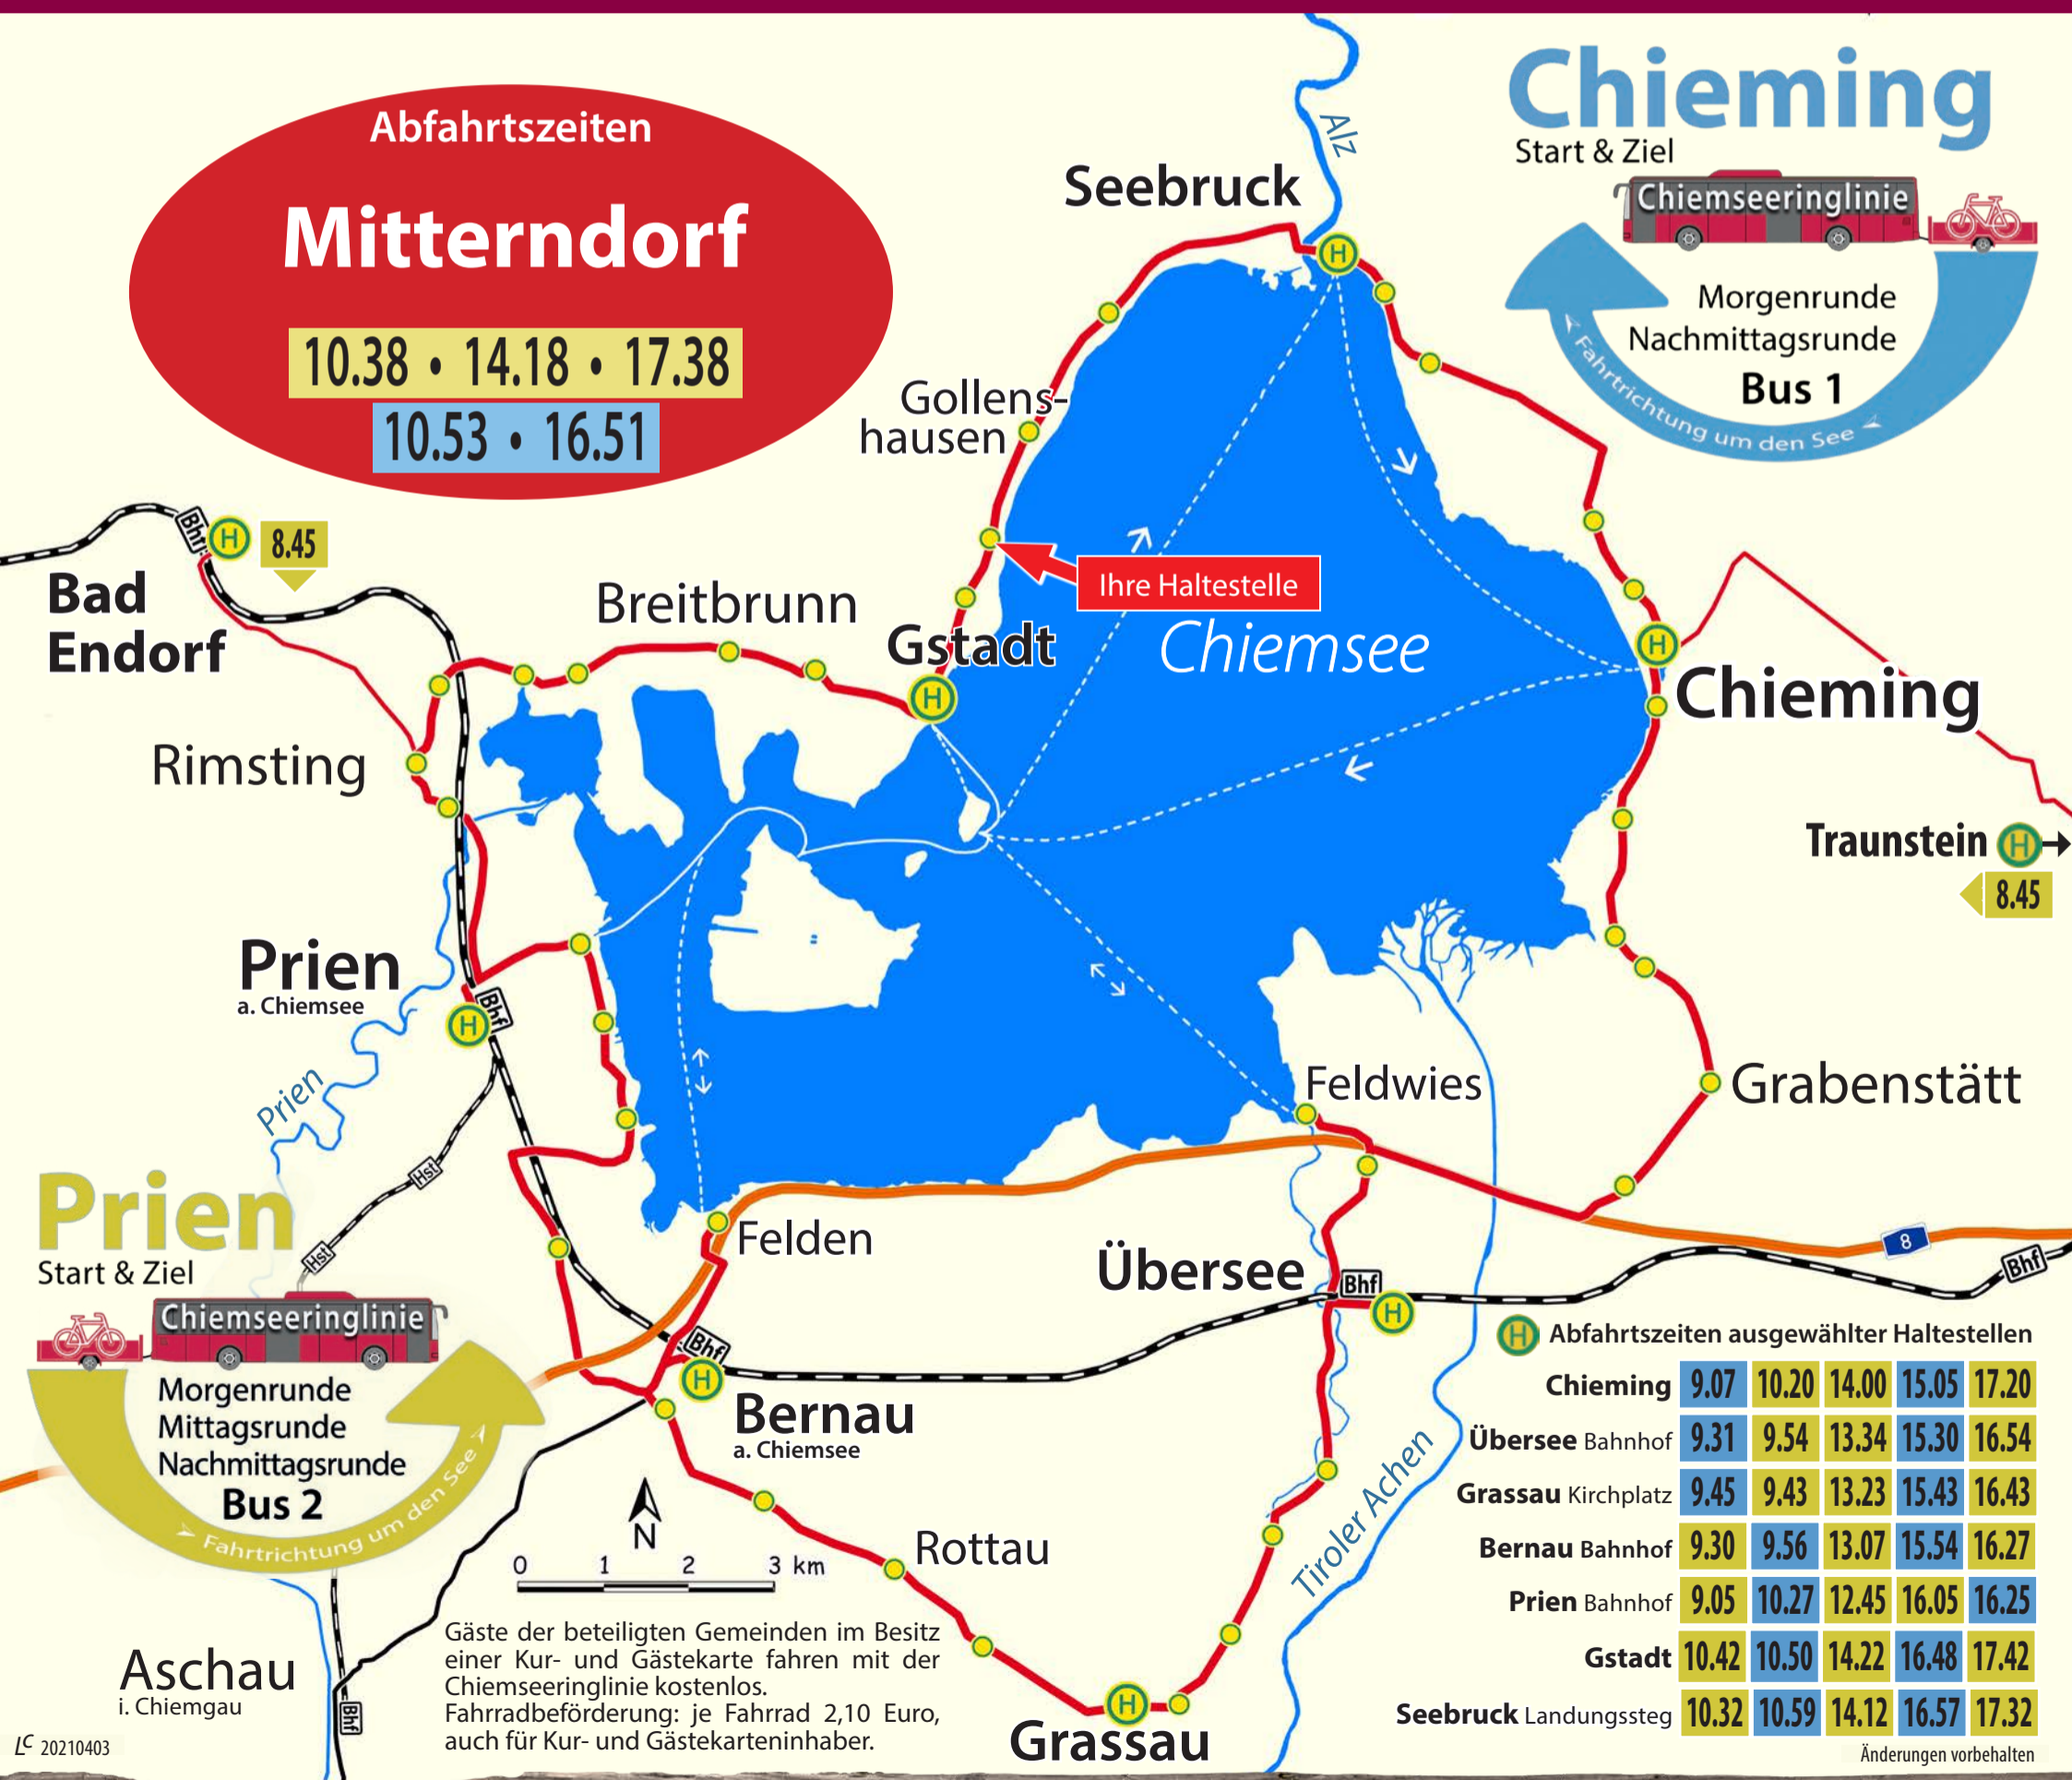

# CHIEMSEERINGLINIE

fährt täglich vom 22. Mai bis 3. Oktober 2021

Fahrplan-Faltblatt mit Chiemseekarte u.a. in den Tourist-Infos – bzw. direkt herunterladen