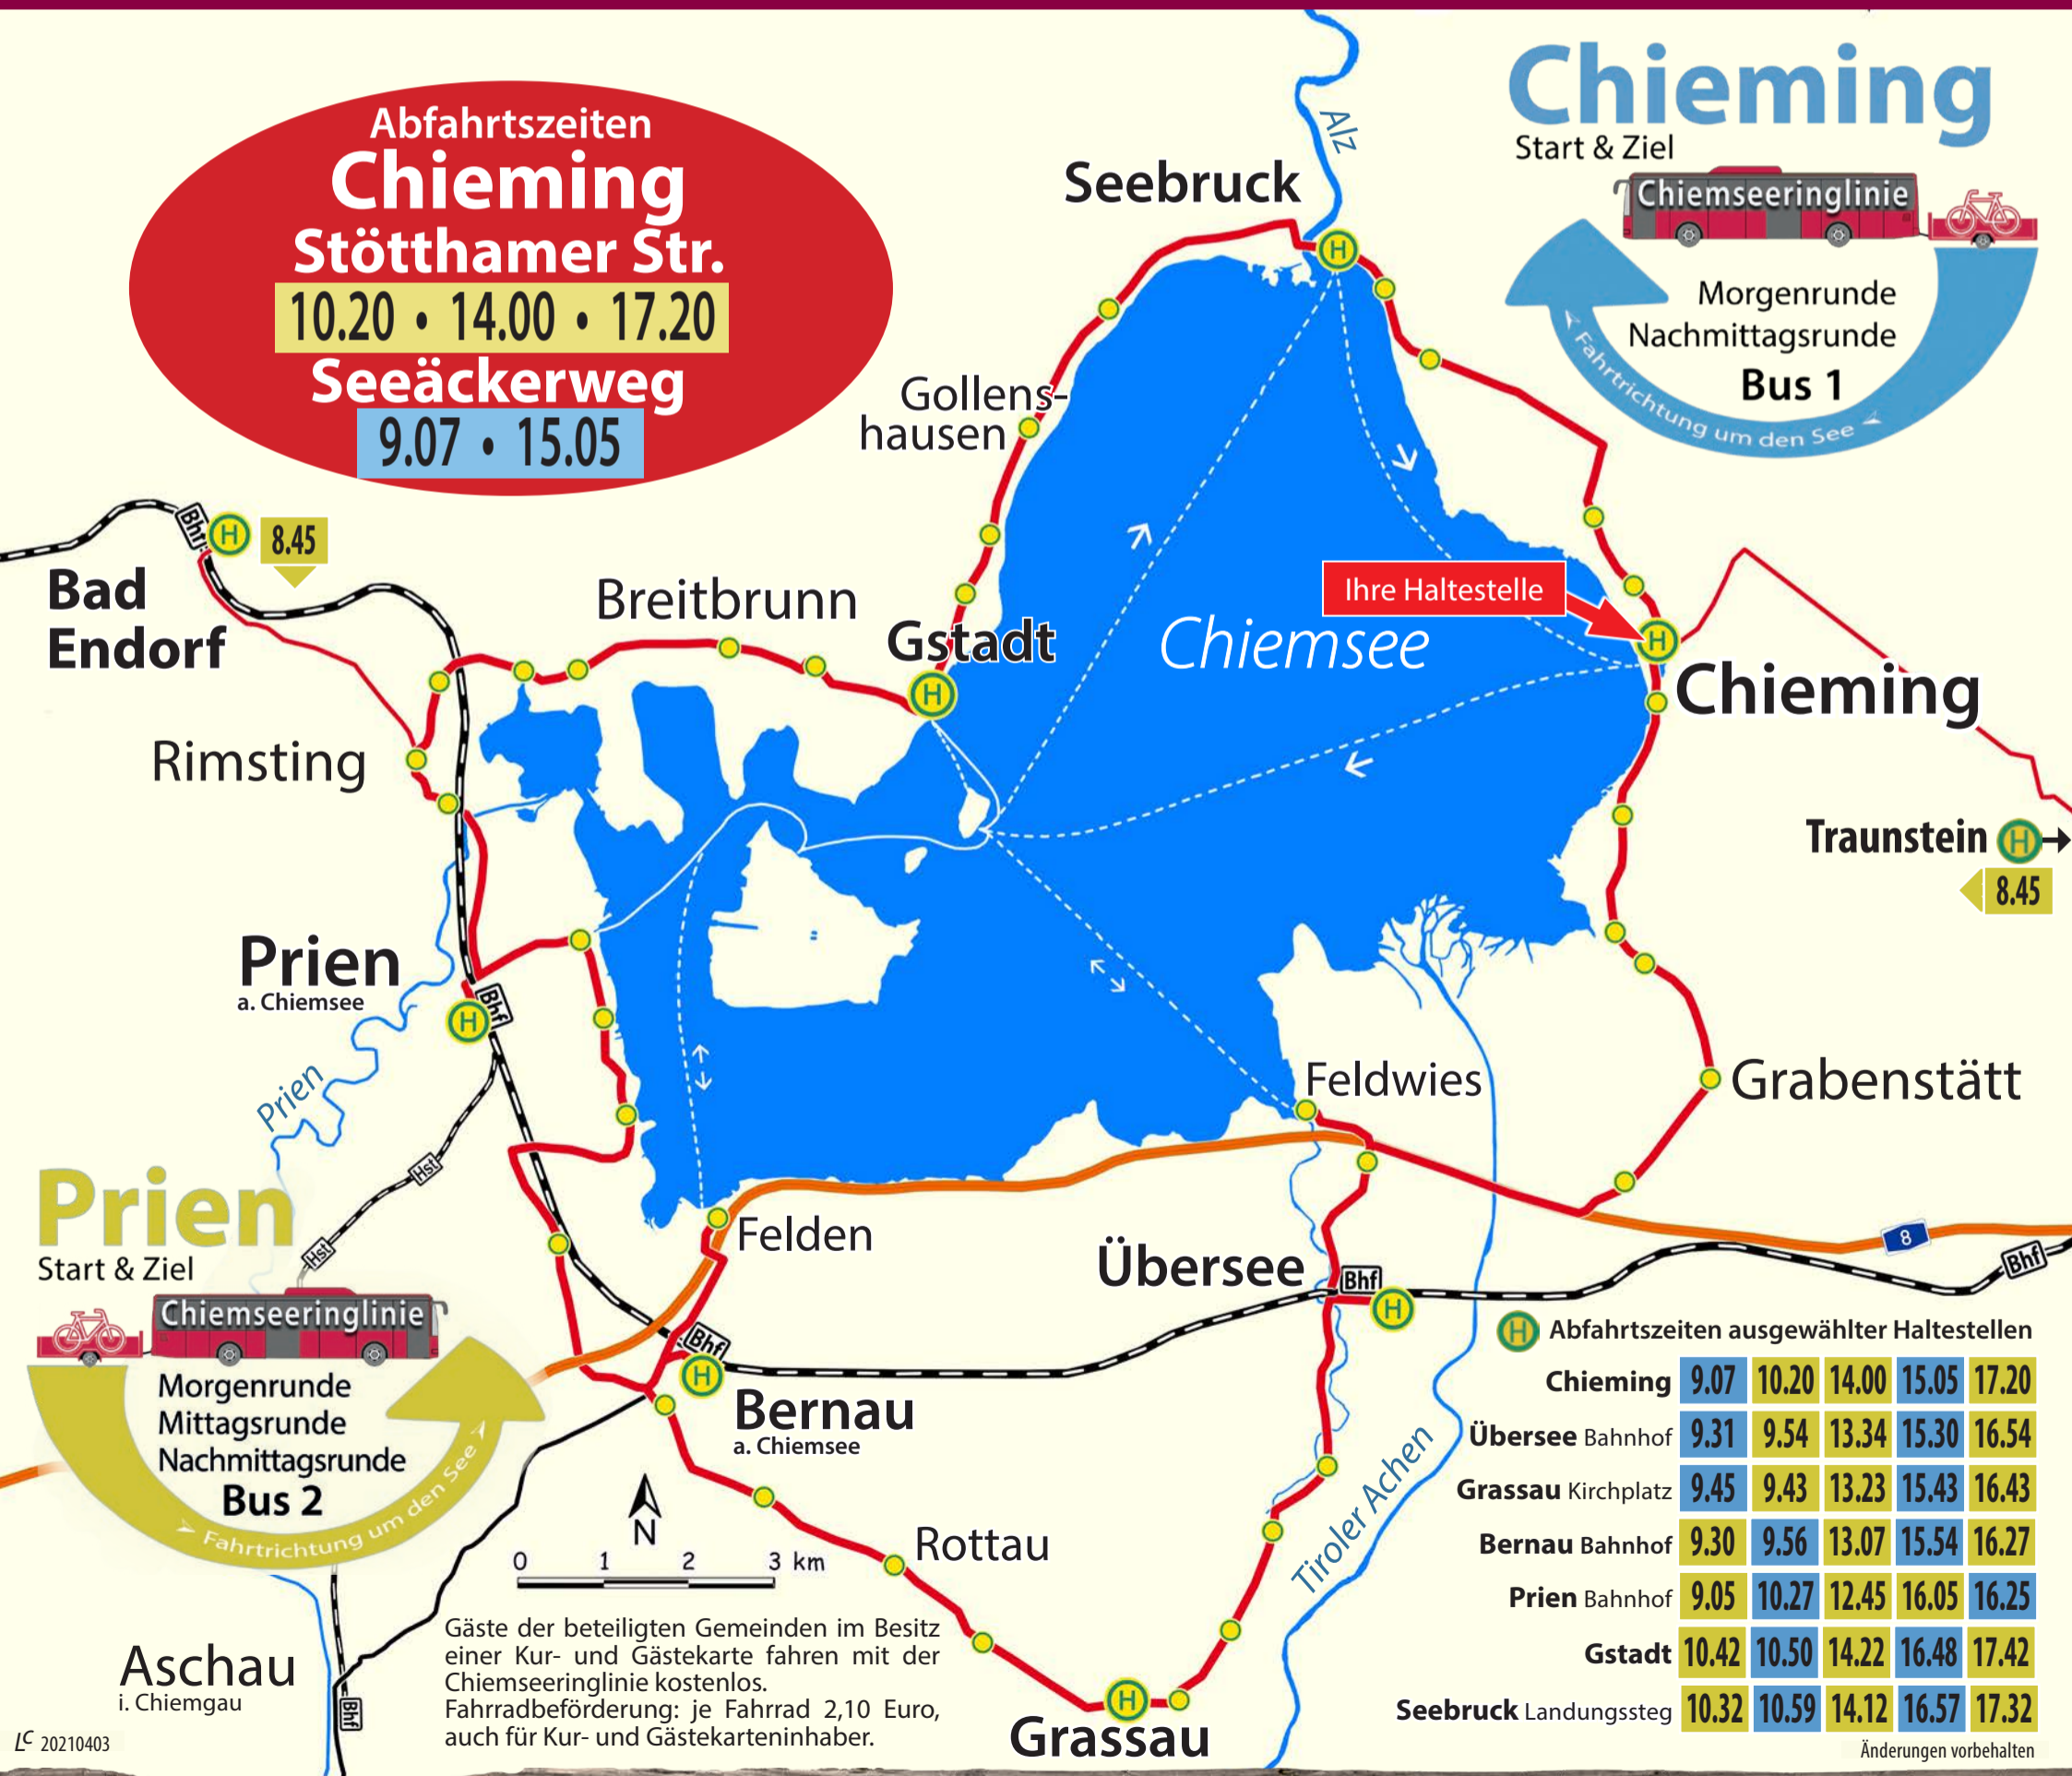

# CHIEMSEERINGLINIE

fährt täglich vom 22. Mai bis 3. Oktober 2021

Fahrplan-Faltblatt mit Chiemseekarte u.a. in den Tourist-Infos – bzw. direkt herunterladen