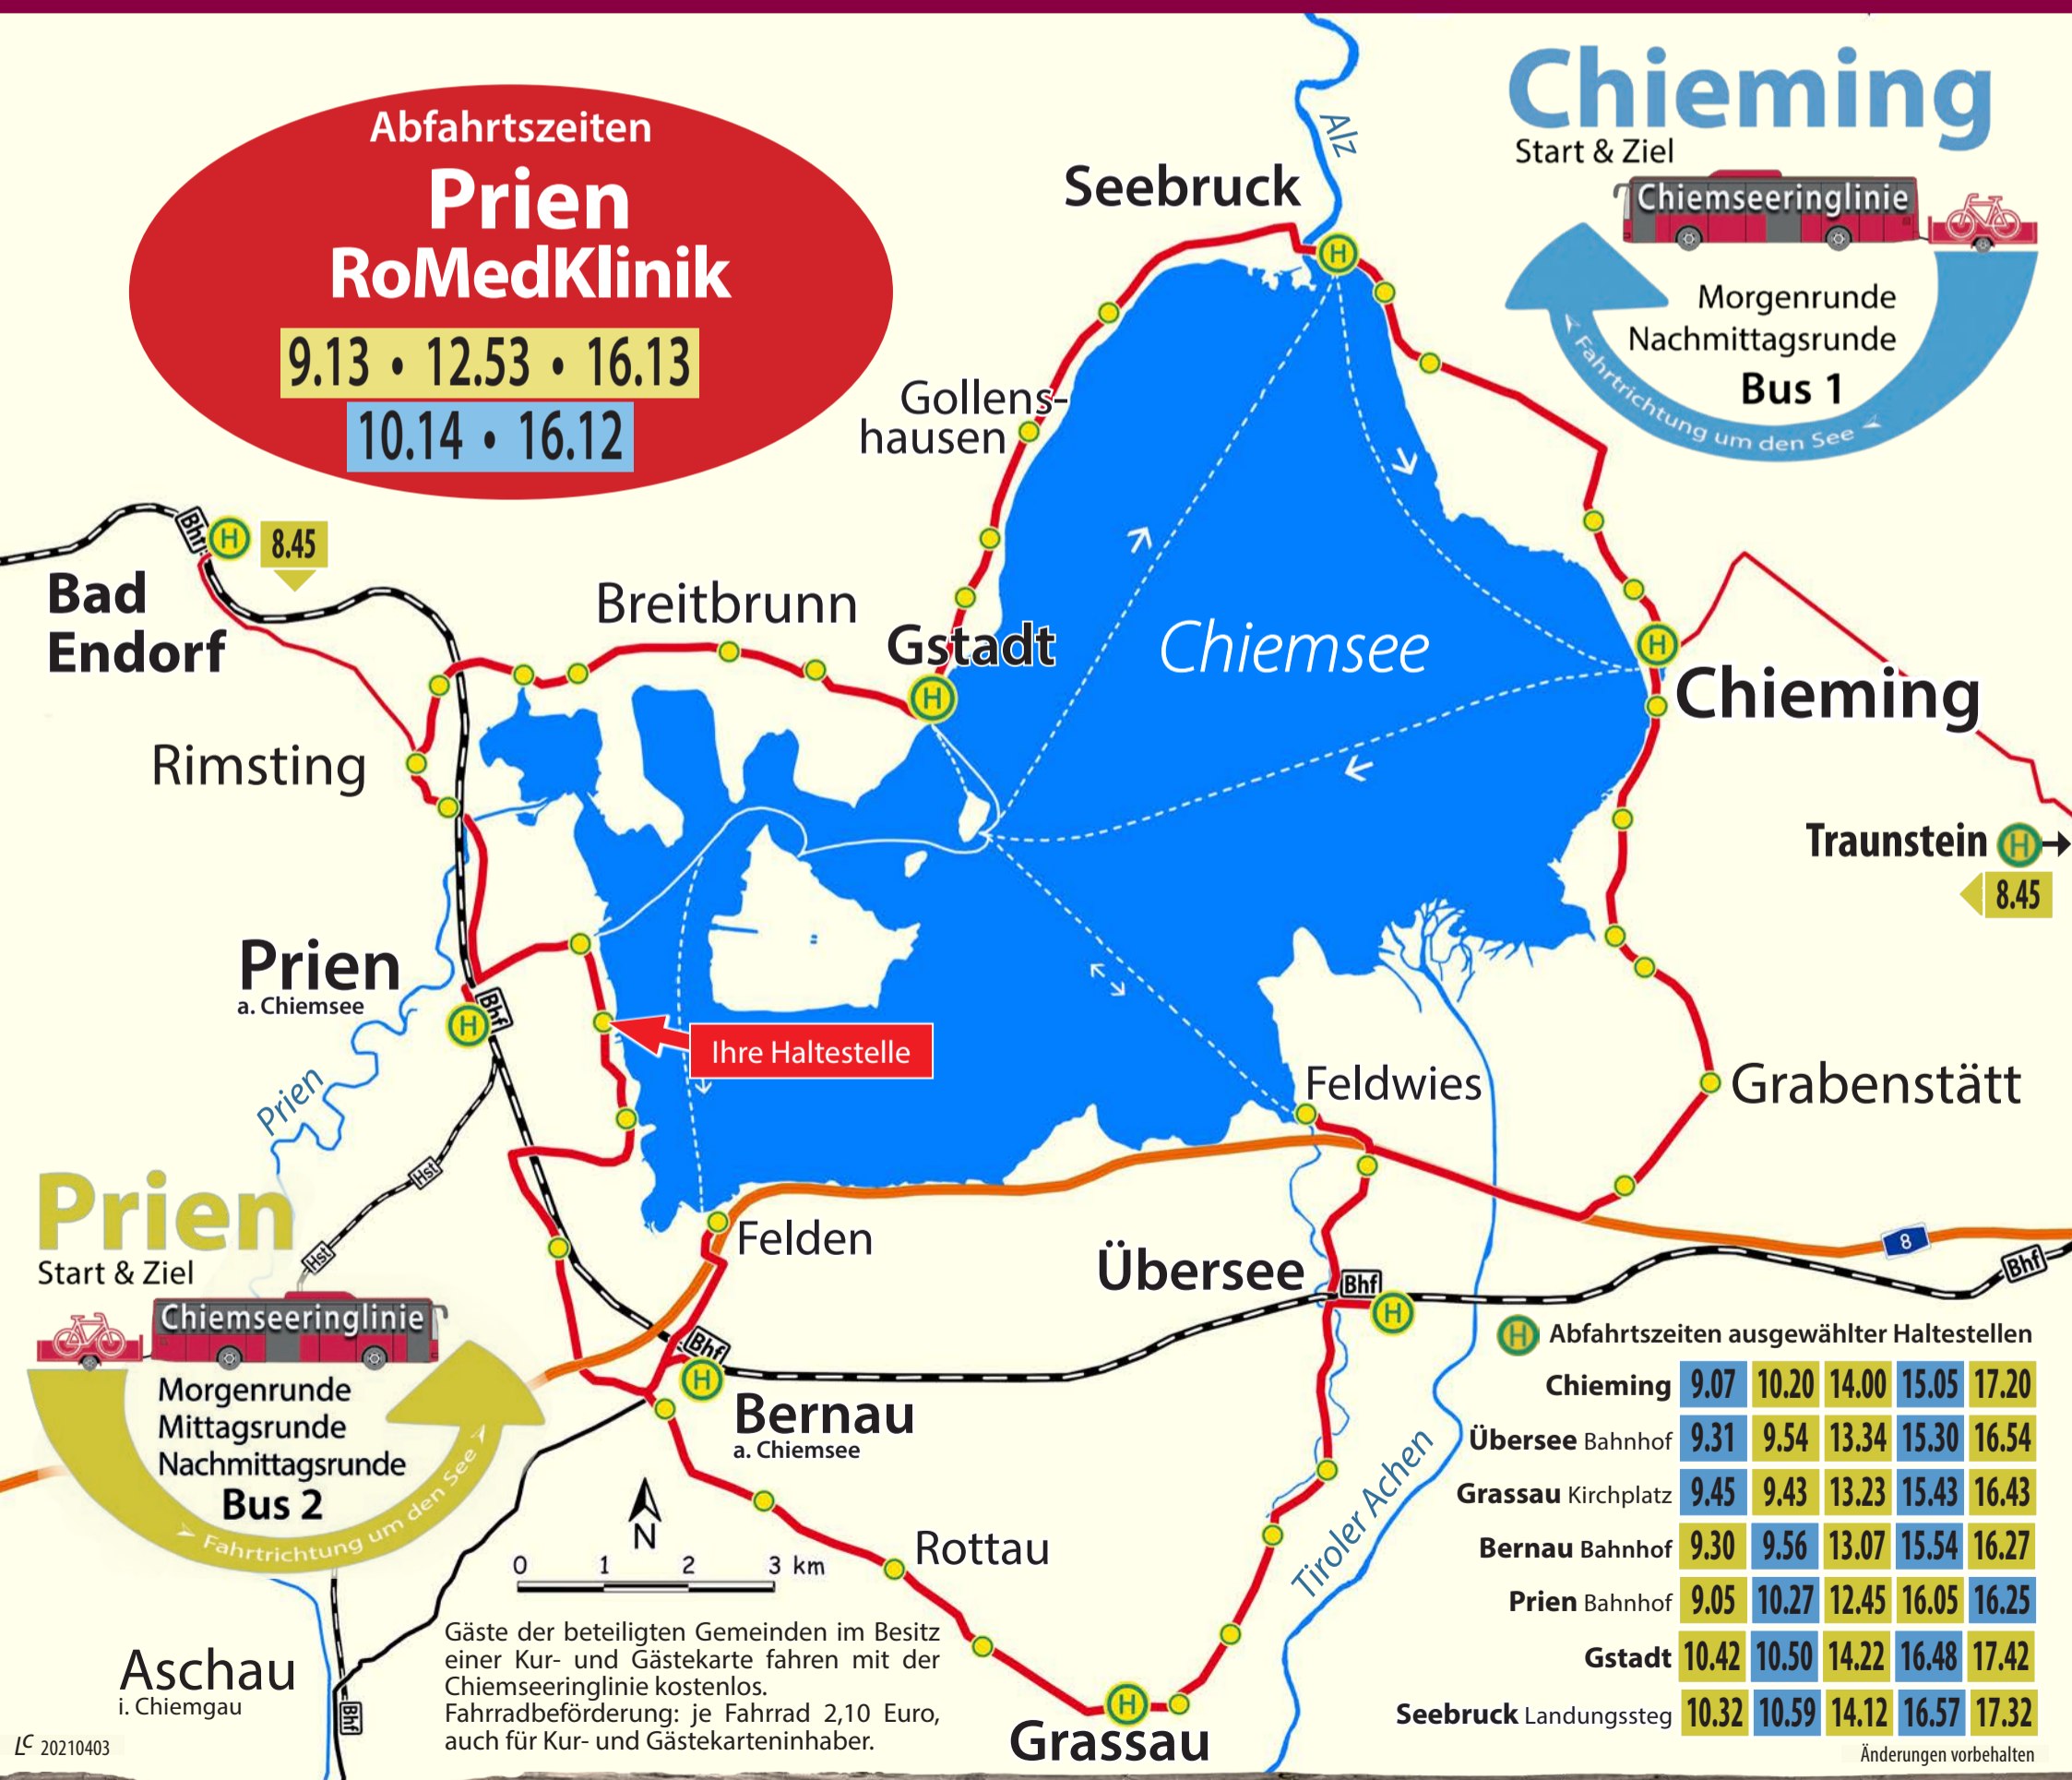

# CHIEMSEERINGLINIE

fährt täglich vom 22. Mai bis 3. Oktober 2021

Fahrplan-Faltblatt mit Chiemseekarte u.a. in den Tourist-Infos – bzw. direkt herunterladen