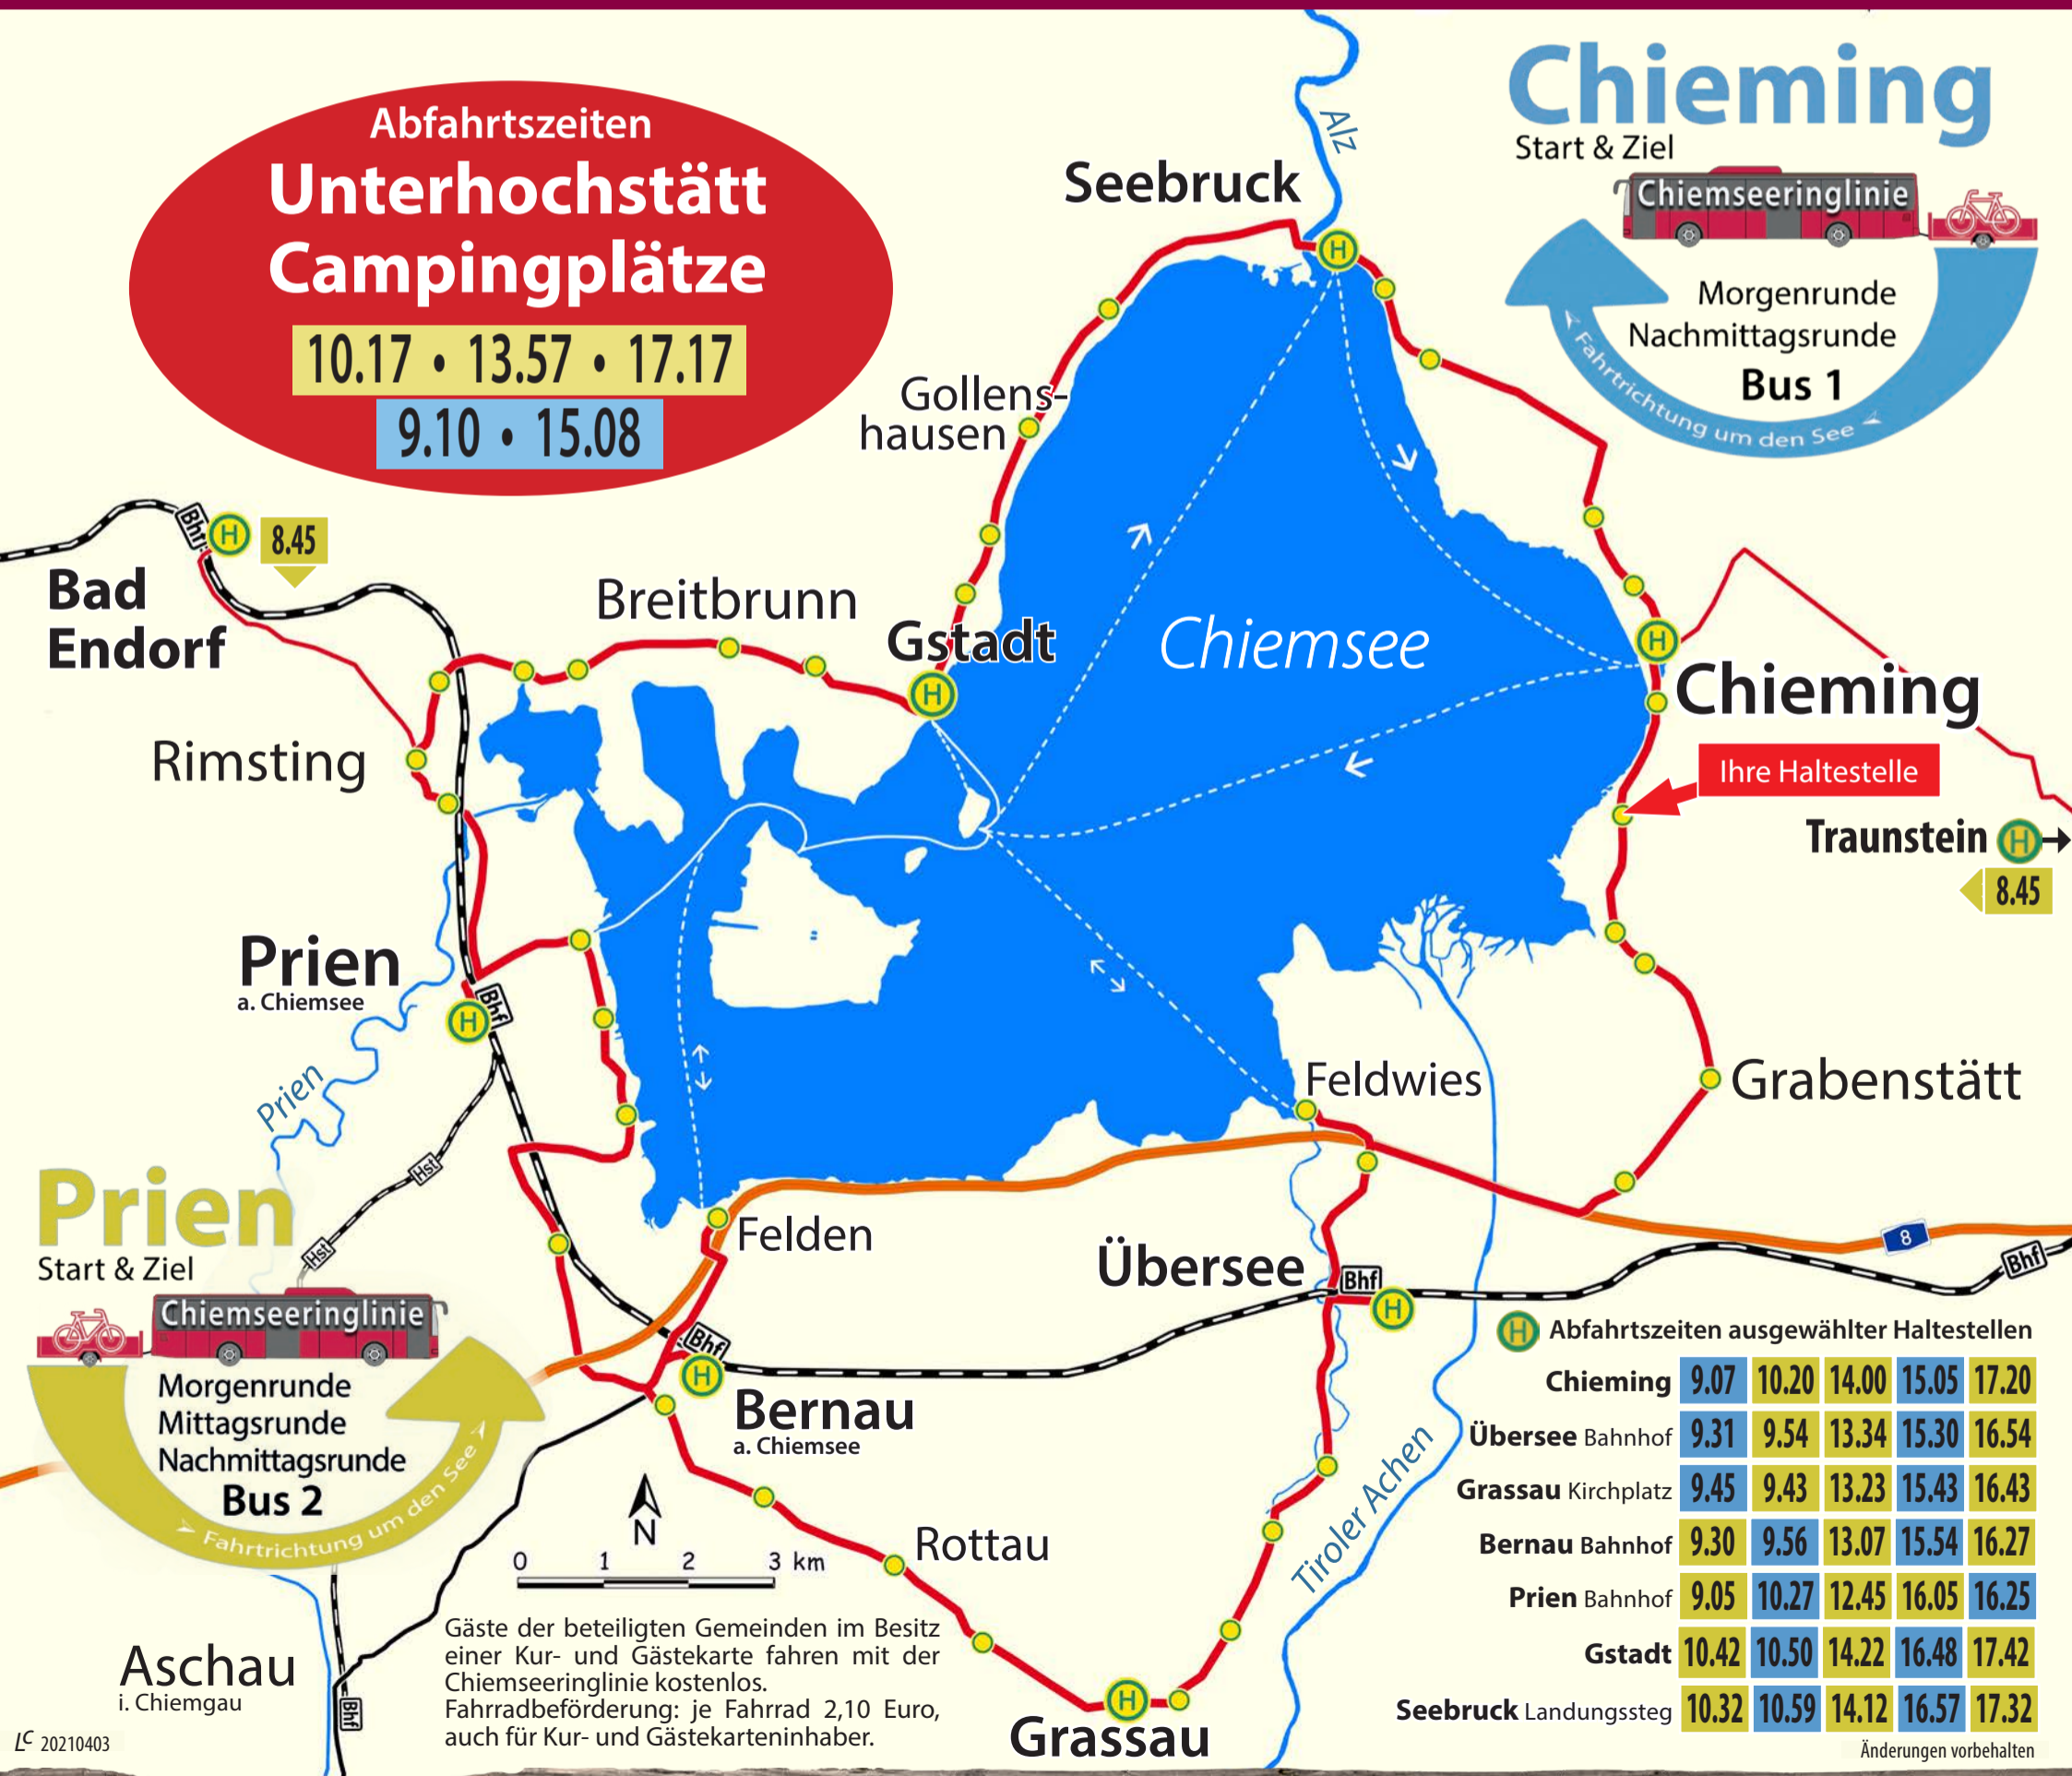

# CHIEMSEERINGLINIE

fährt täglich vom 22. Mai bis 3. Oktober 2021

Fahrplan-Faltblatt mit Chiemseekarte u.a. in den Tourist-Infos – bzw. direkt herunterladen