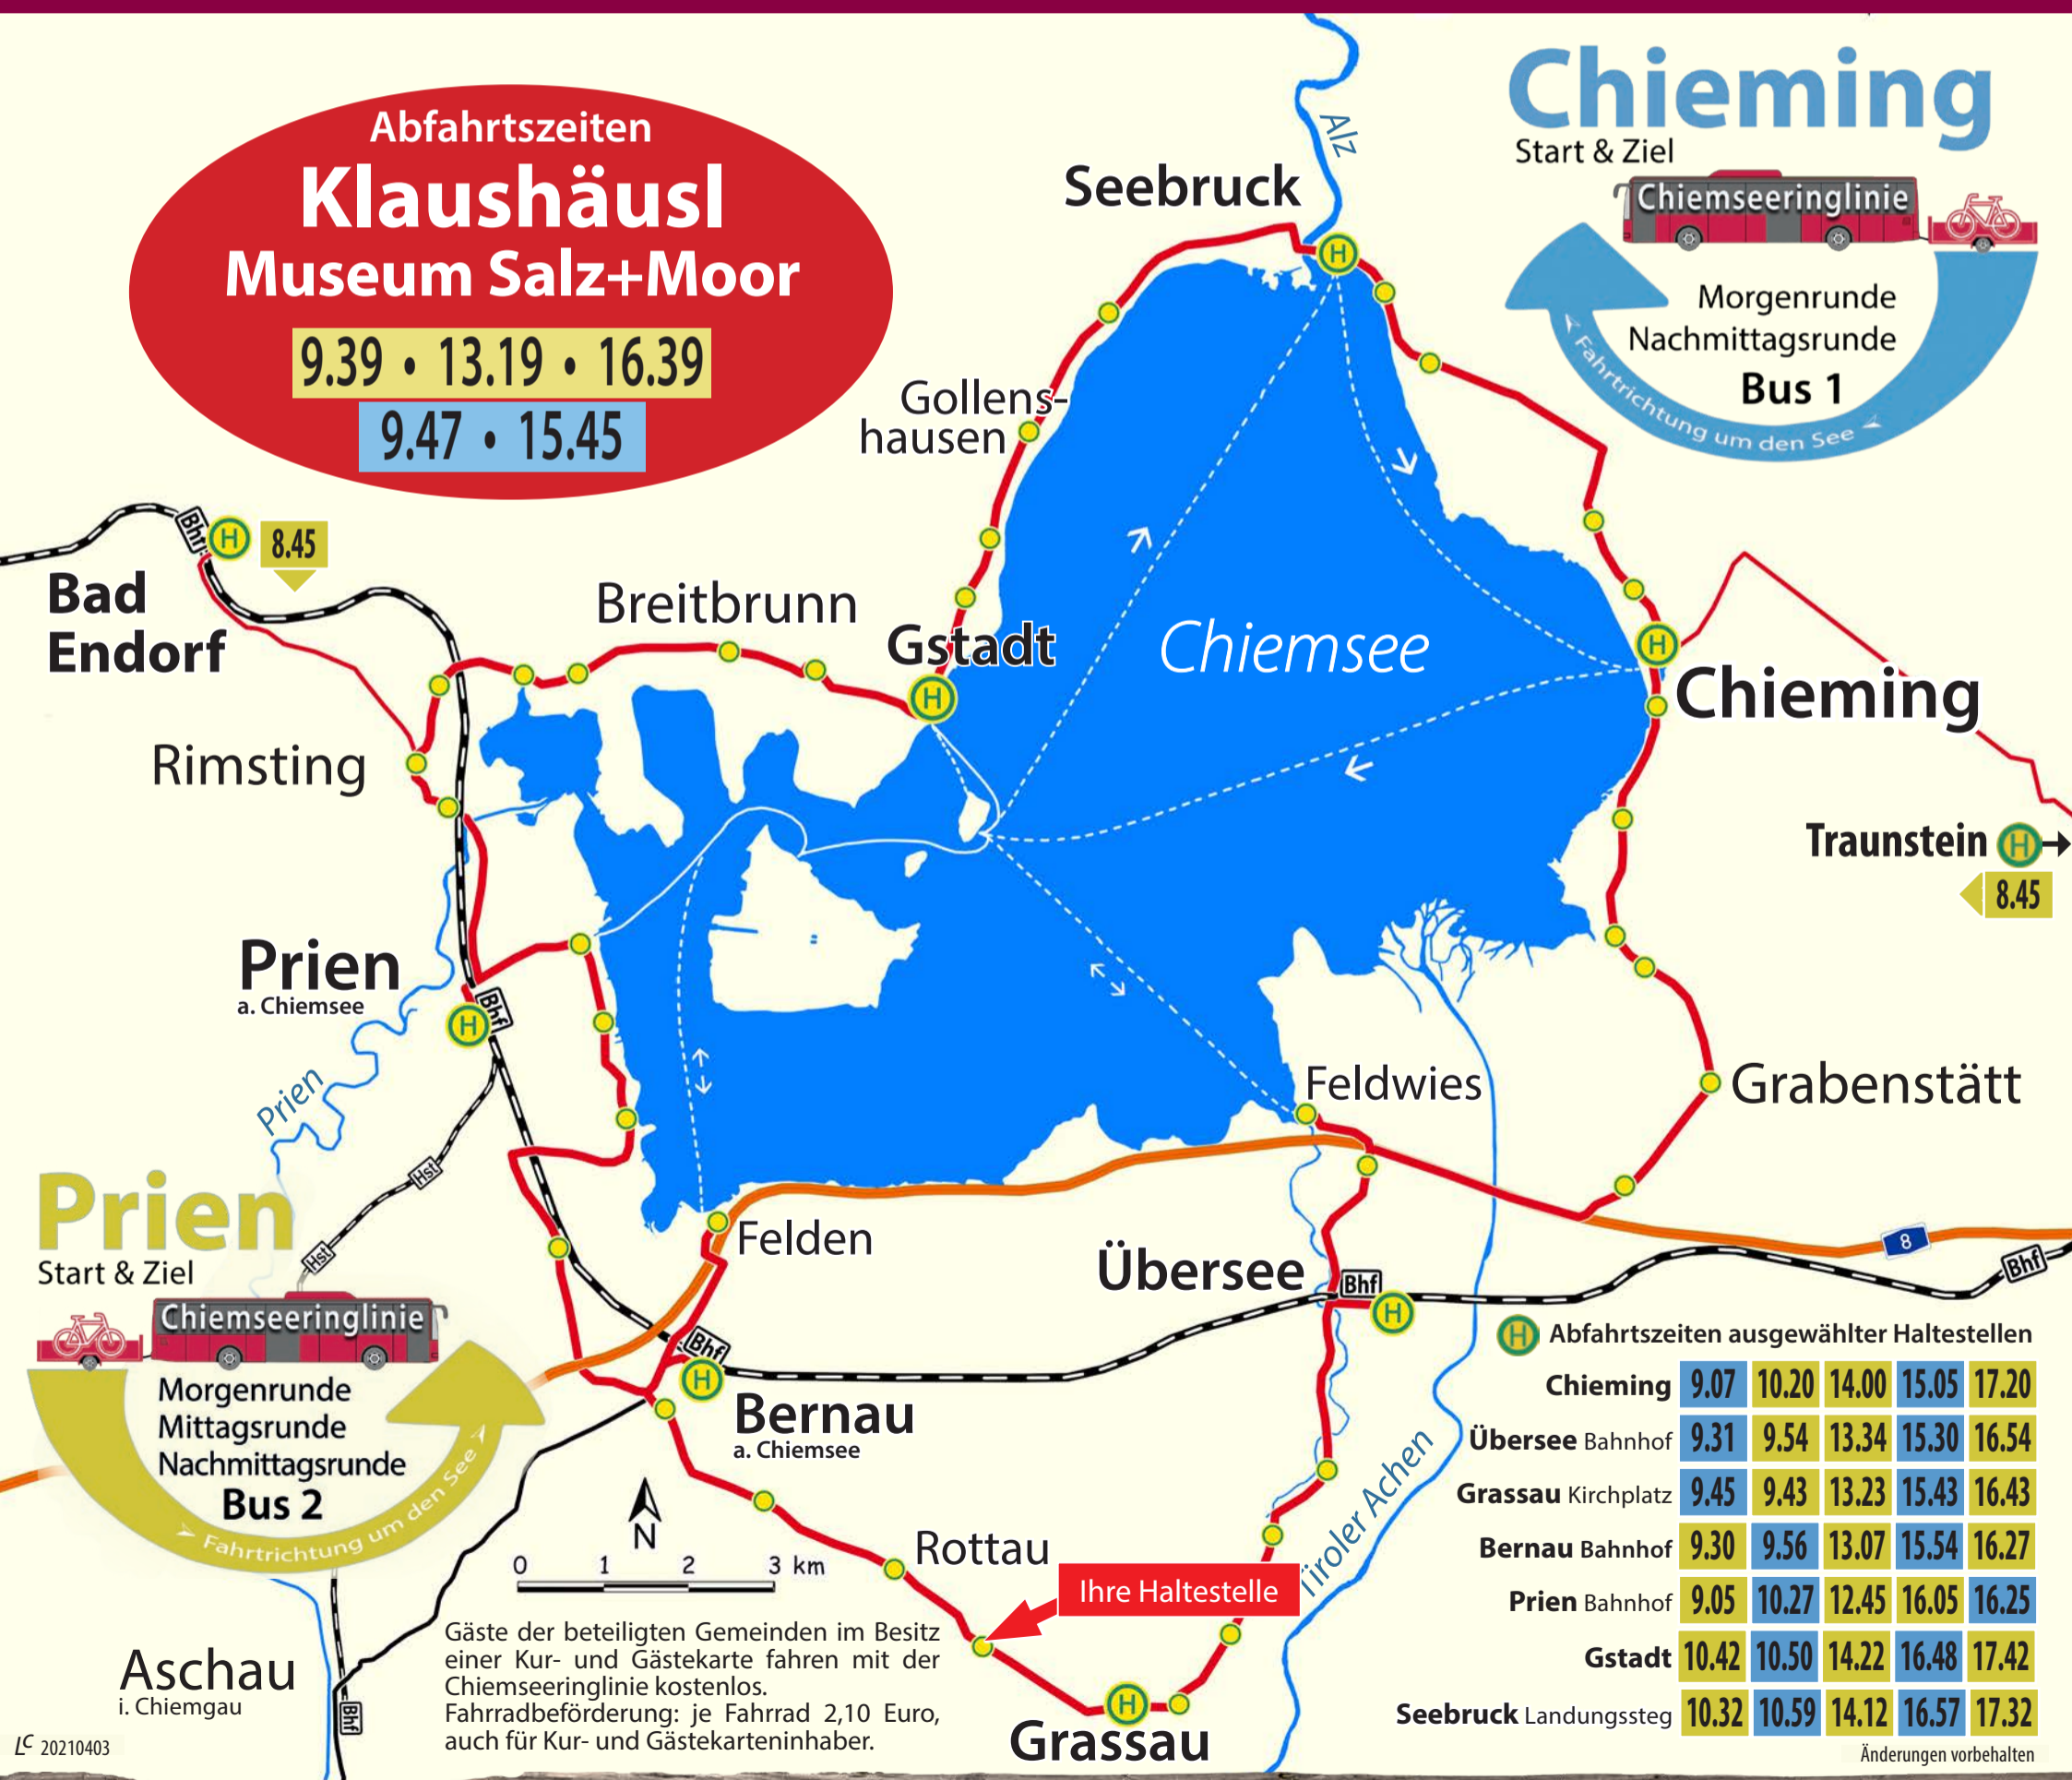

# CHIEMSEERINGLINIE

fährt täglich vom 22. Mai bis 3. Oktober 2021

Fahrplan-Faltblatt mit Chiemseekarte u.a. in den Tourist-Infos – bzw. direkt herunterladen