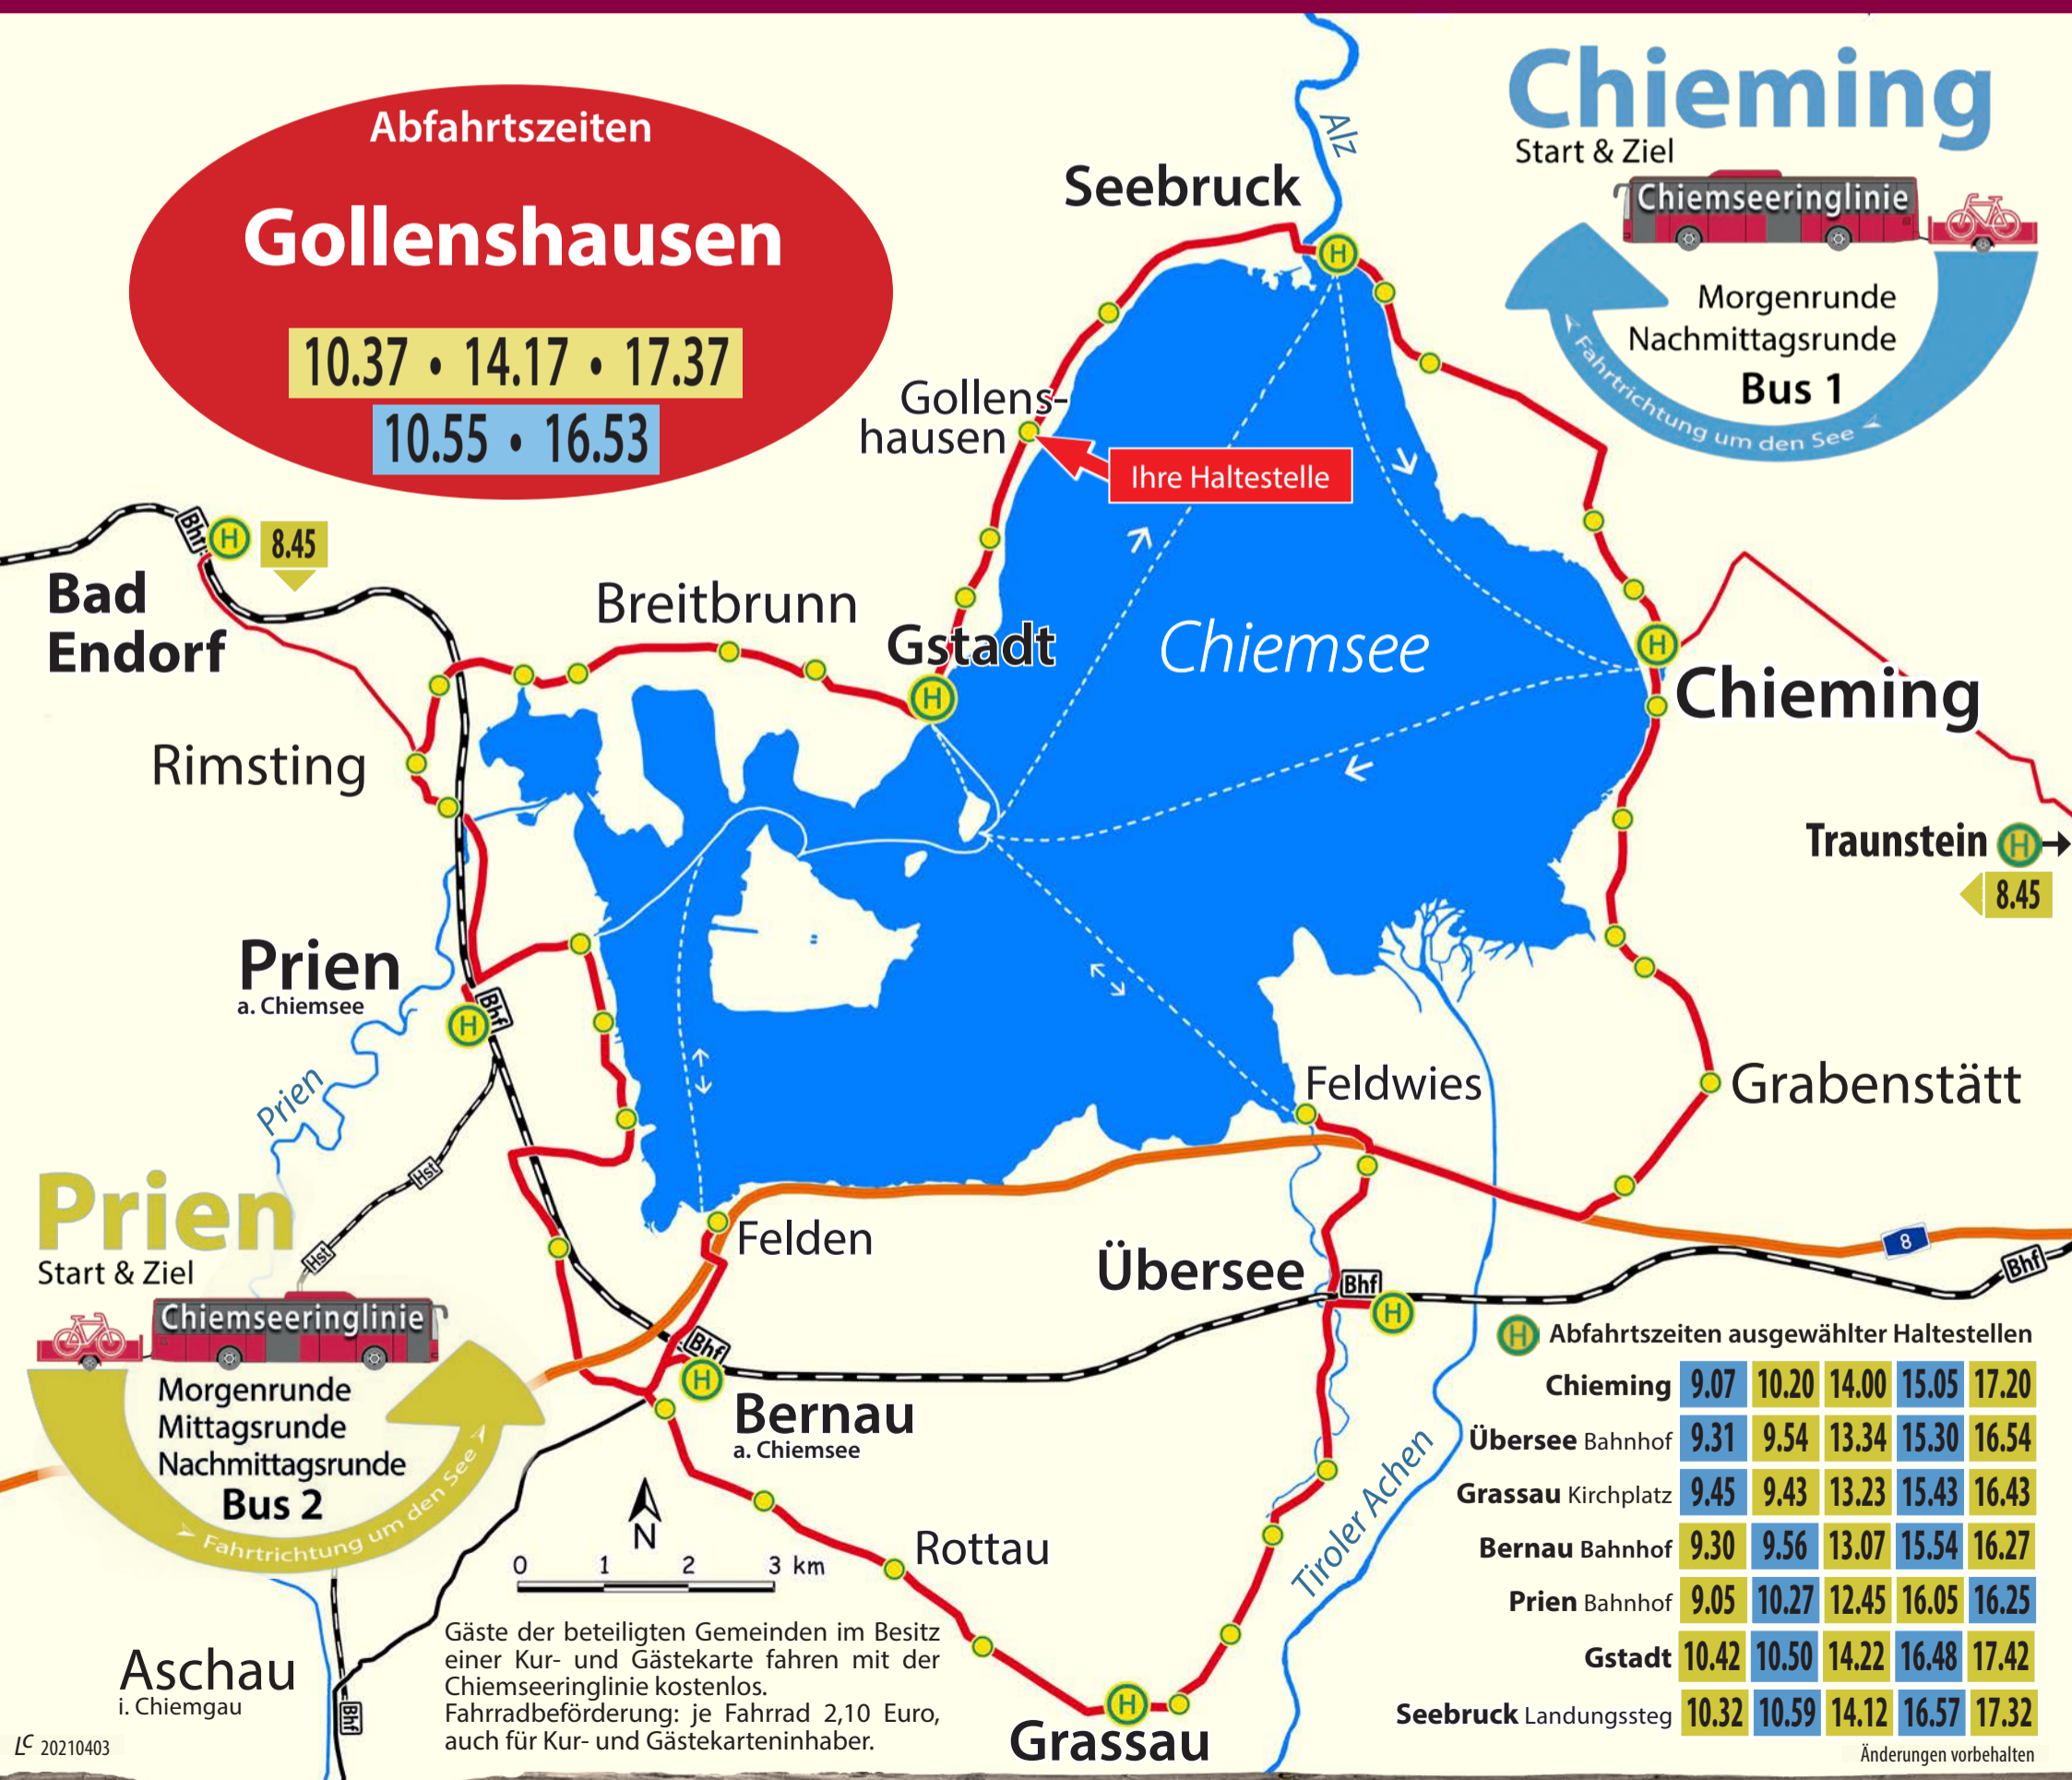

# CHIEMSEERINGLINIE

fährt täglich vom 22. Mai bis 3. Oktober 2021

Fahrplan-Faltblatt mit Chiemseekarte u.a. in den Tourist-Infos – bzw. direkt herunterladen