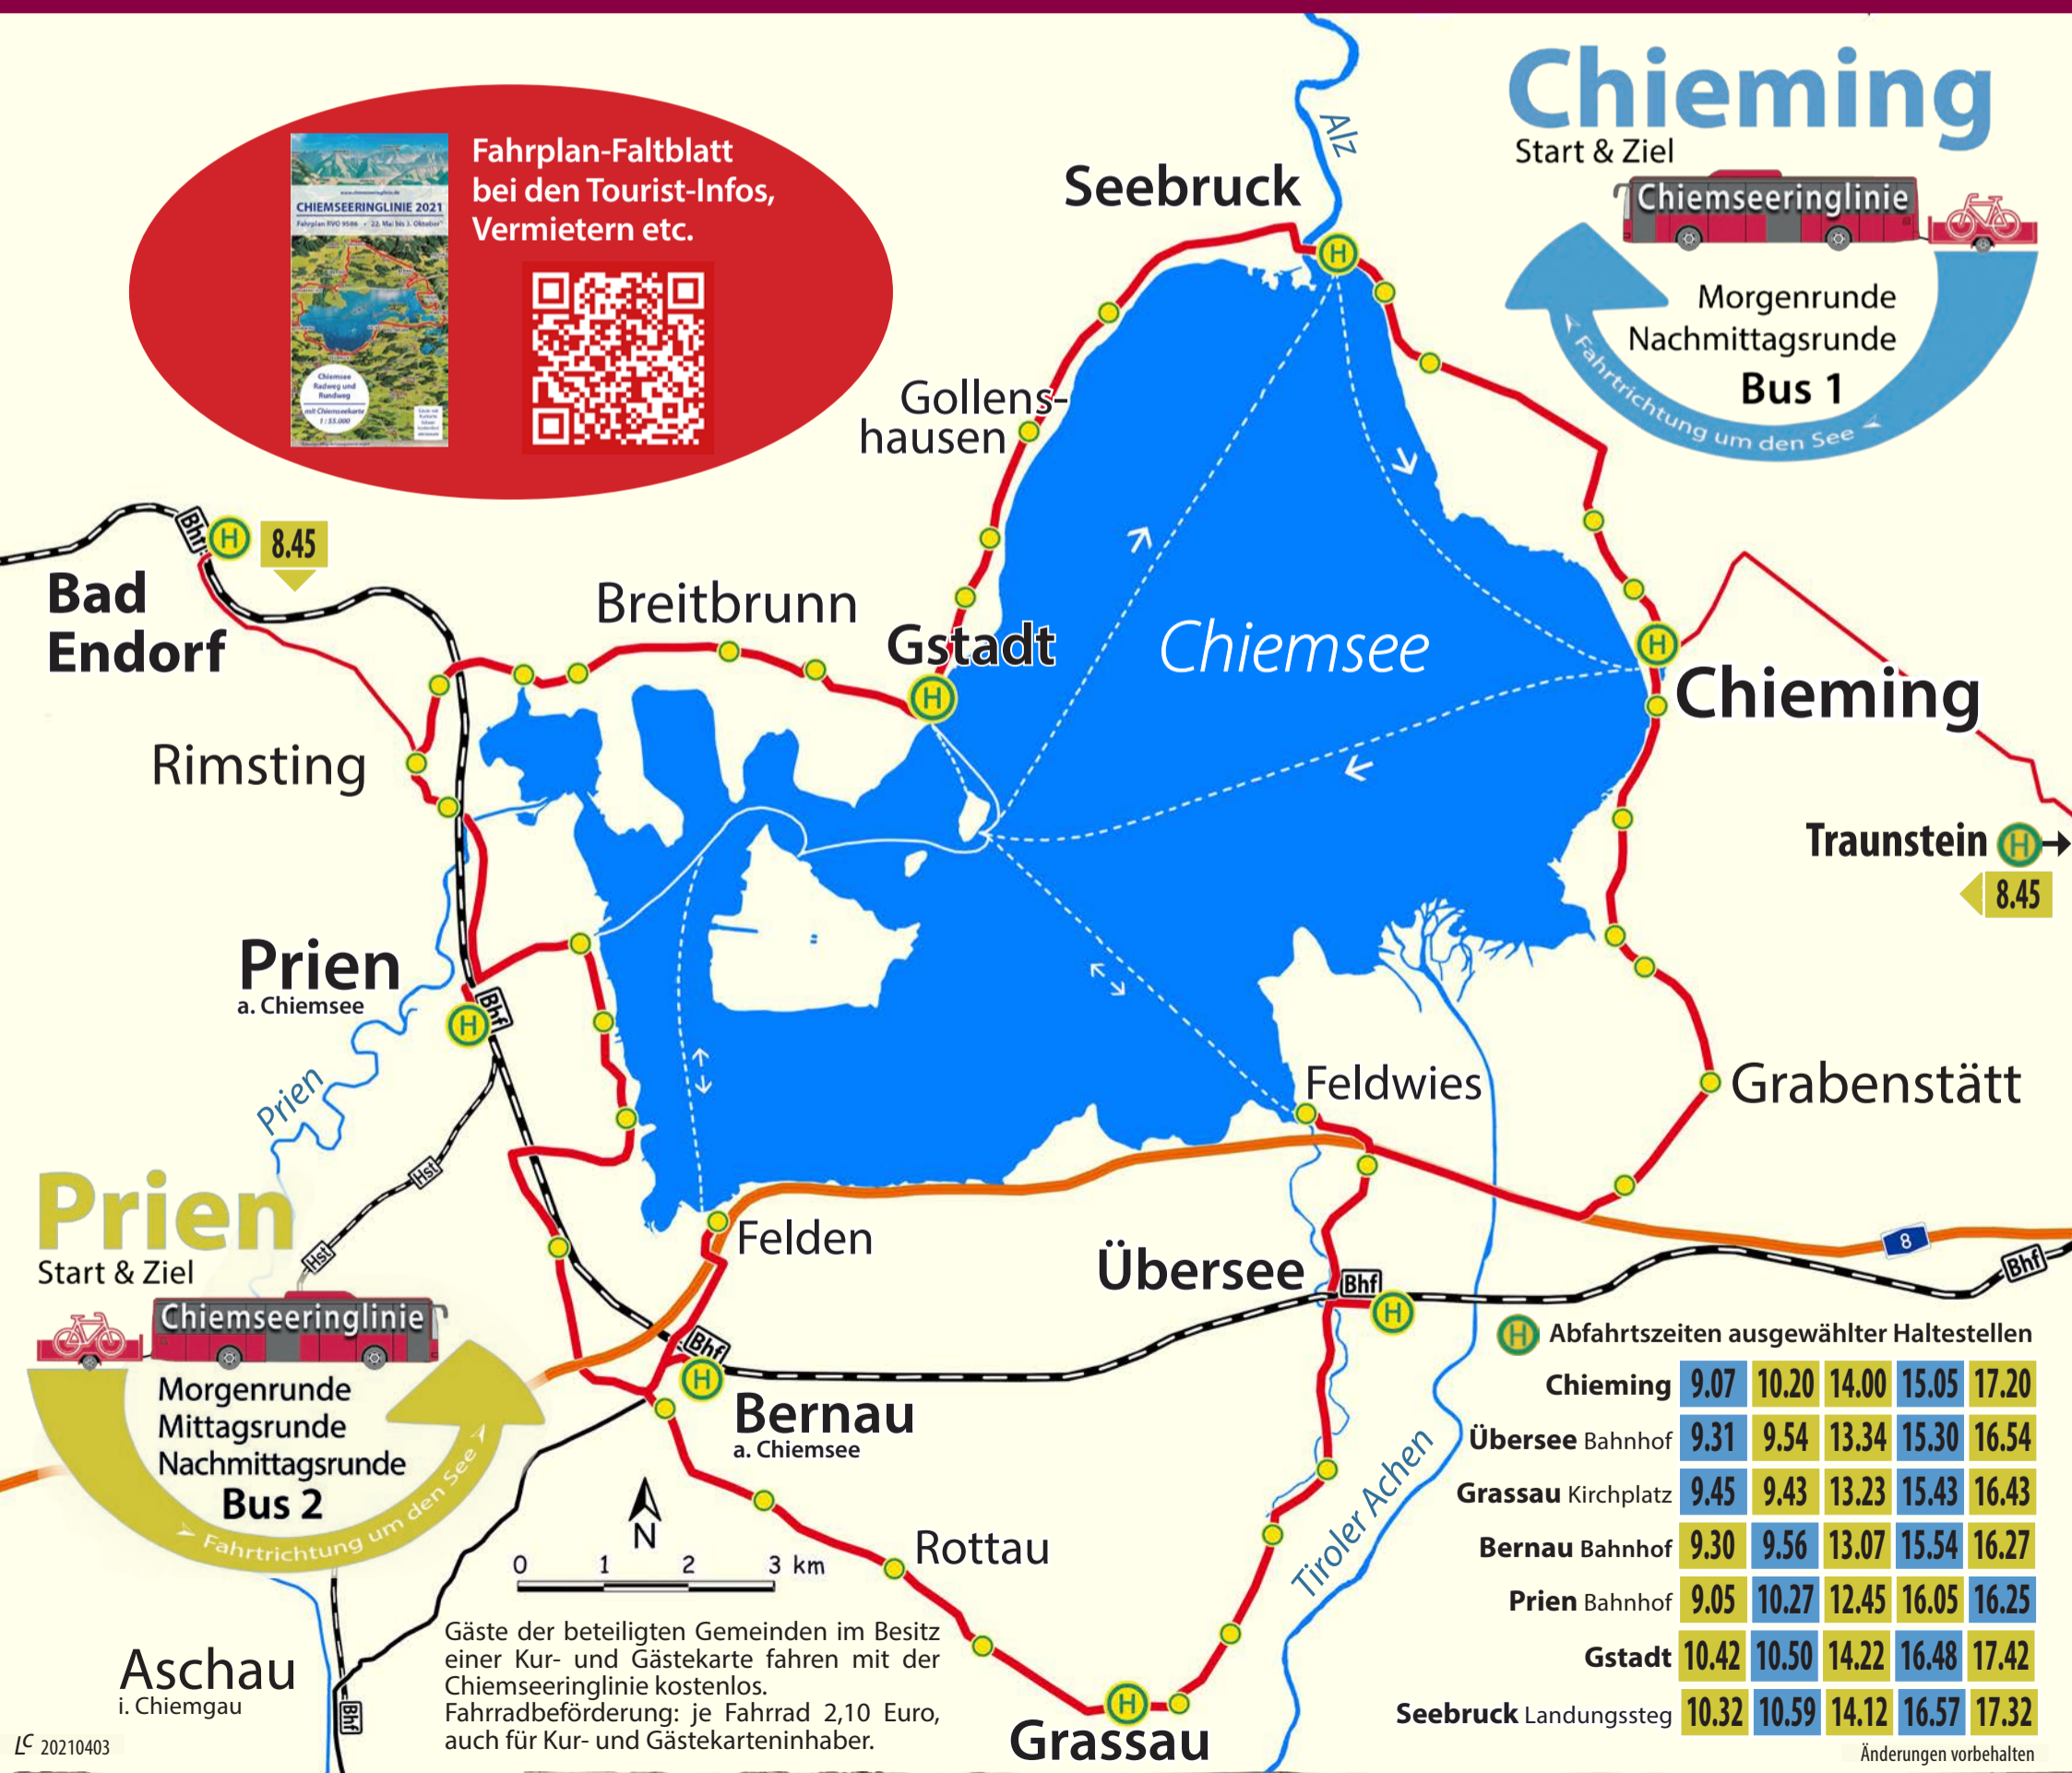

# Rad-, Wander- und Badebus

[www.chiemseeringlinie.de](http://www.chiemseeringlinie.de)

# CHIEMSEERINGLINIE

fährt täglich vom 22. Mai bis 3. Oktober 2021

Fahrplan-Faltblatt mit Chiemseekarte u.a. in den Tourist-Infos – bzw. direkt herunterladen