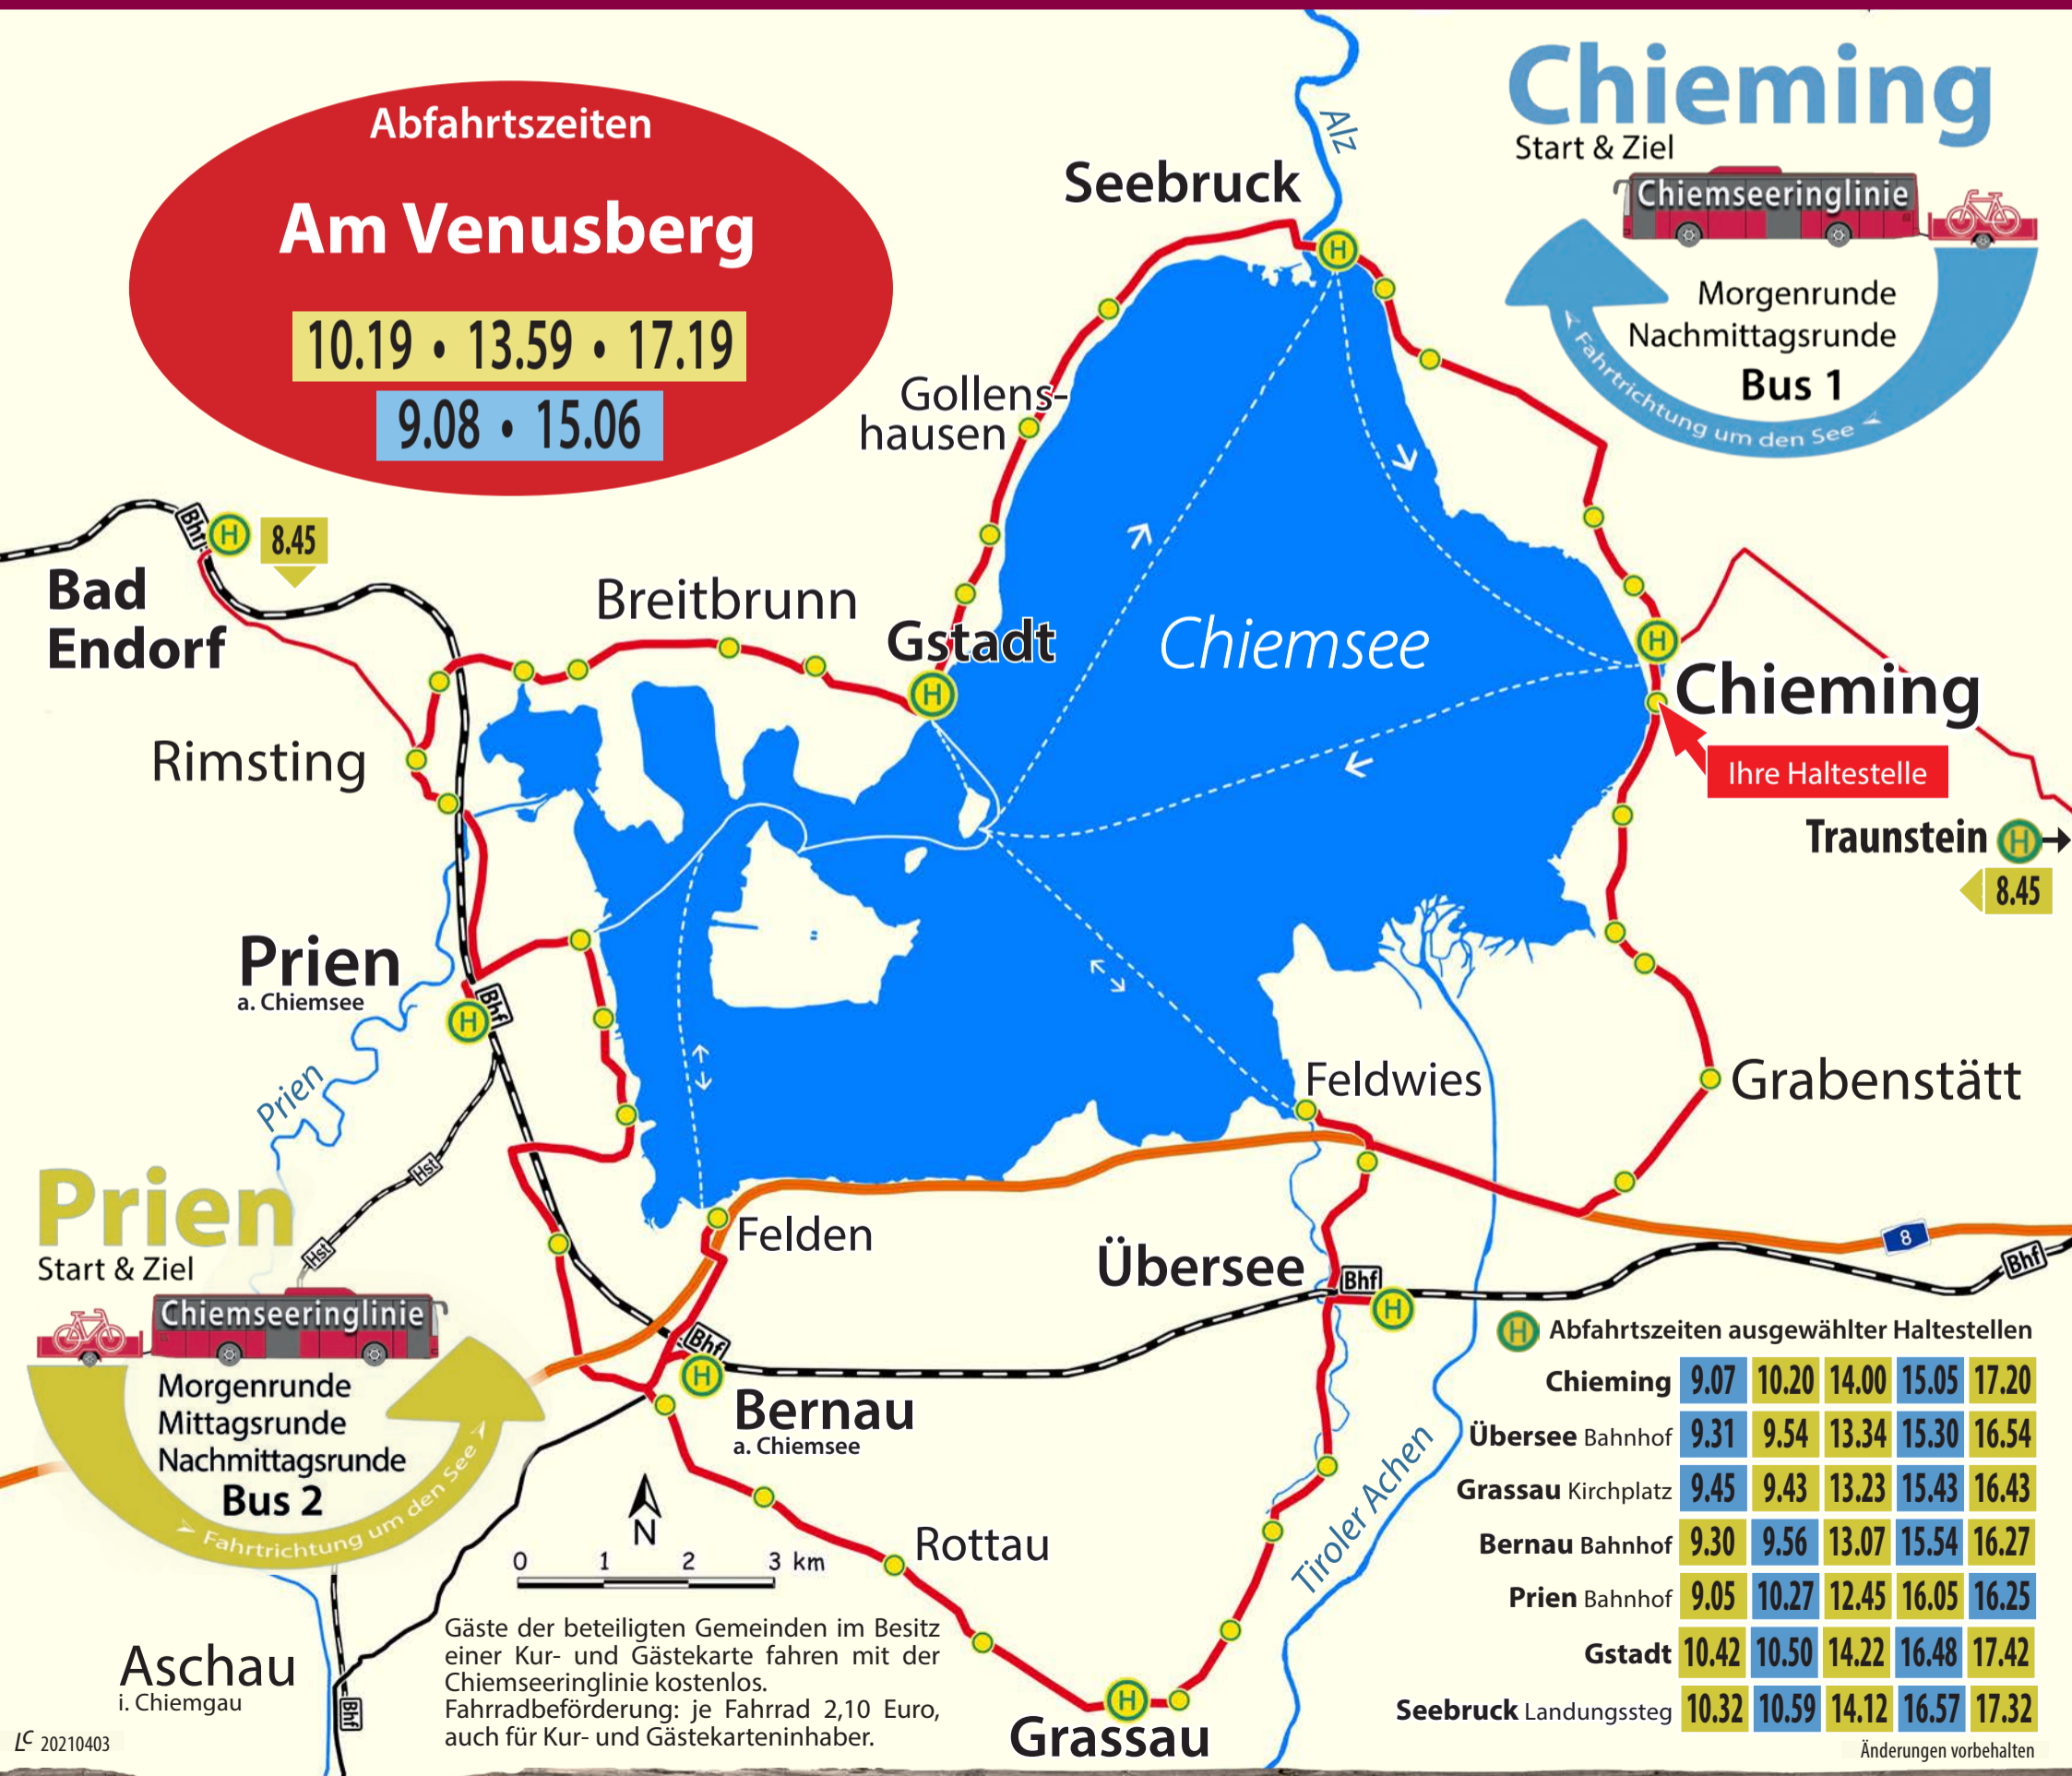

# CHIEMSEERINGLINIE

fährt täglich vom 22. Mai bis 3. Oktober 2021

Fahrplan-Faltblatt mit Chiemseekarte u.a. in den Tourist-Infos – bzw. direkt herunterladen