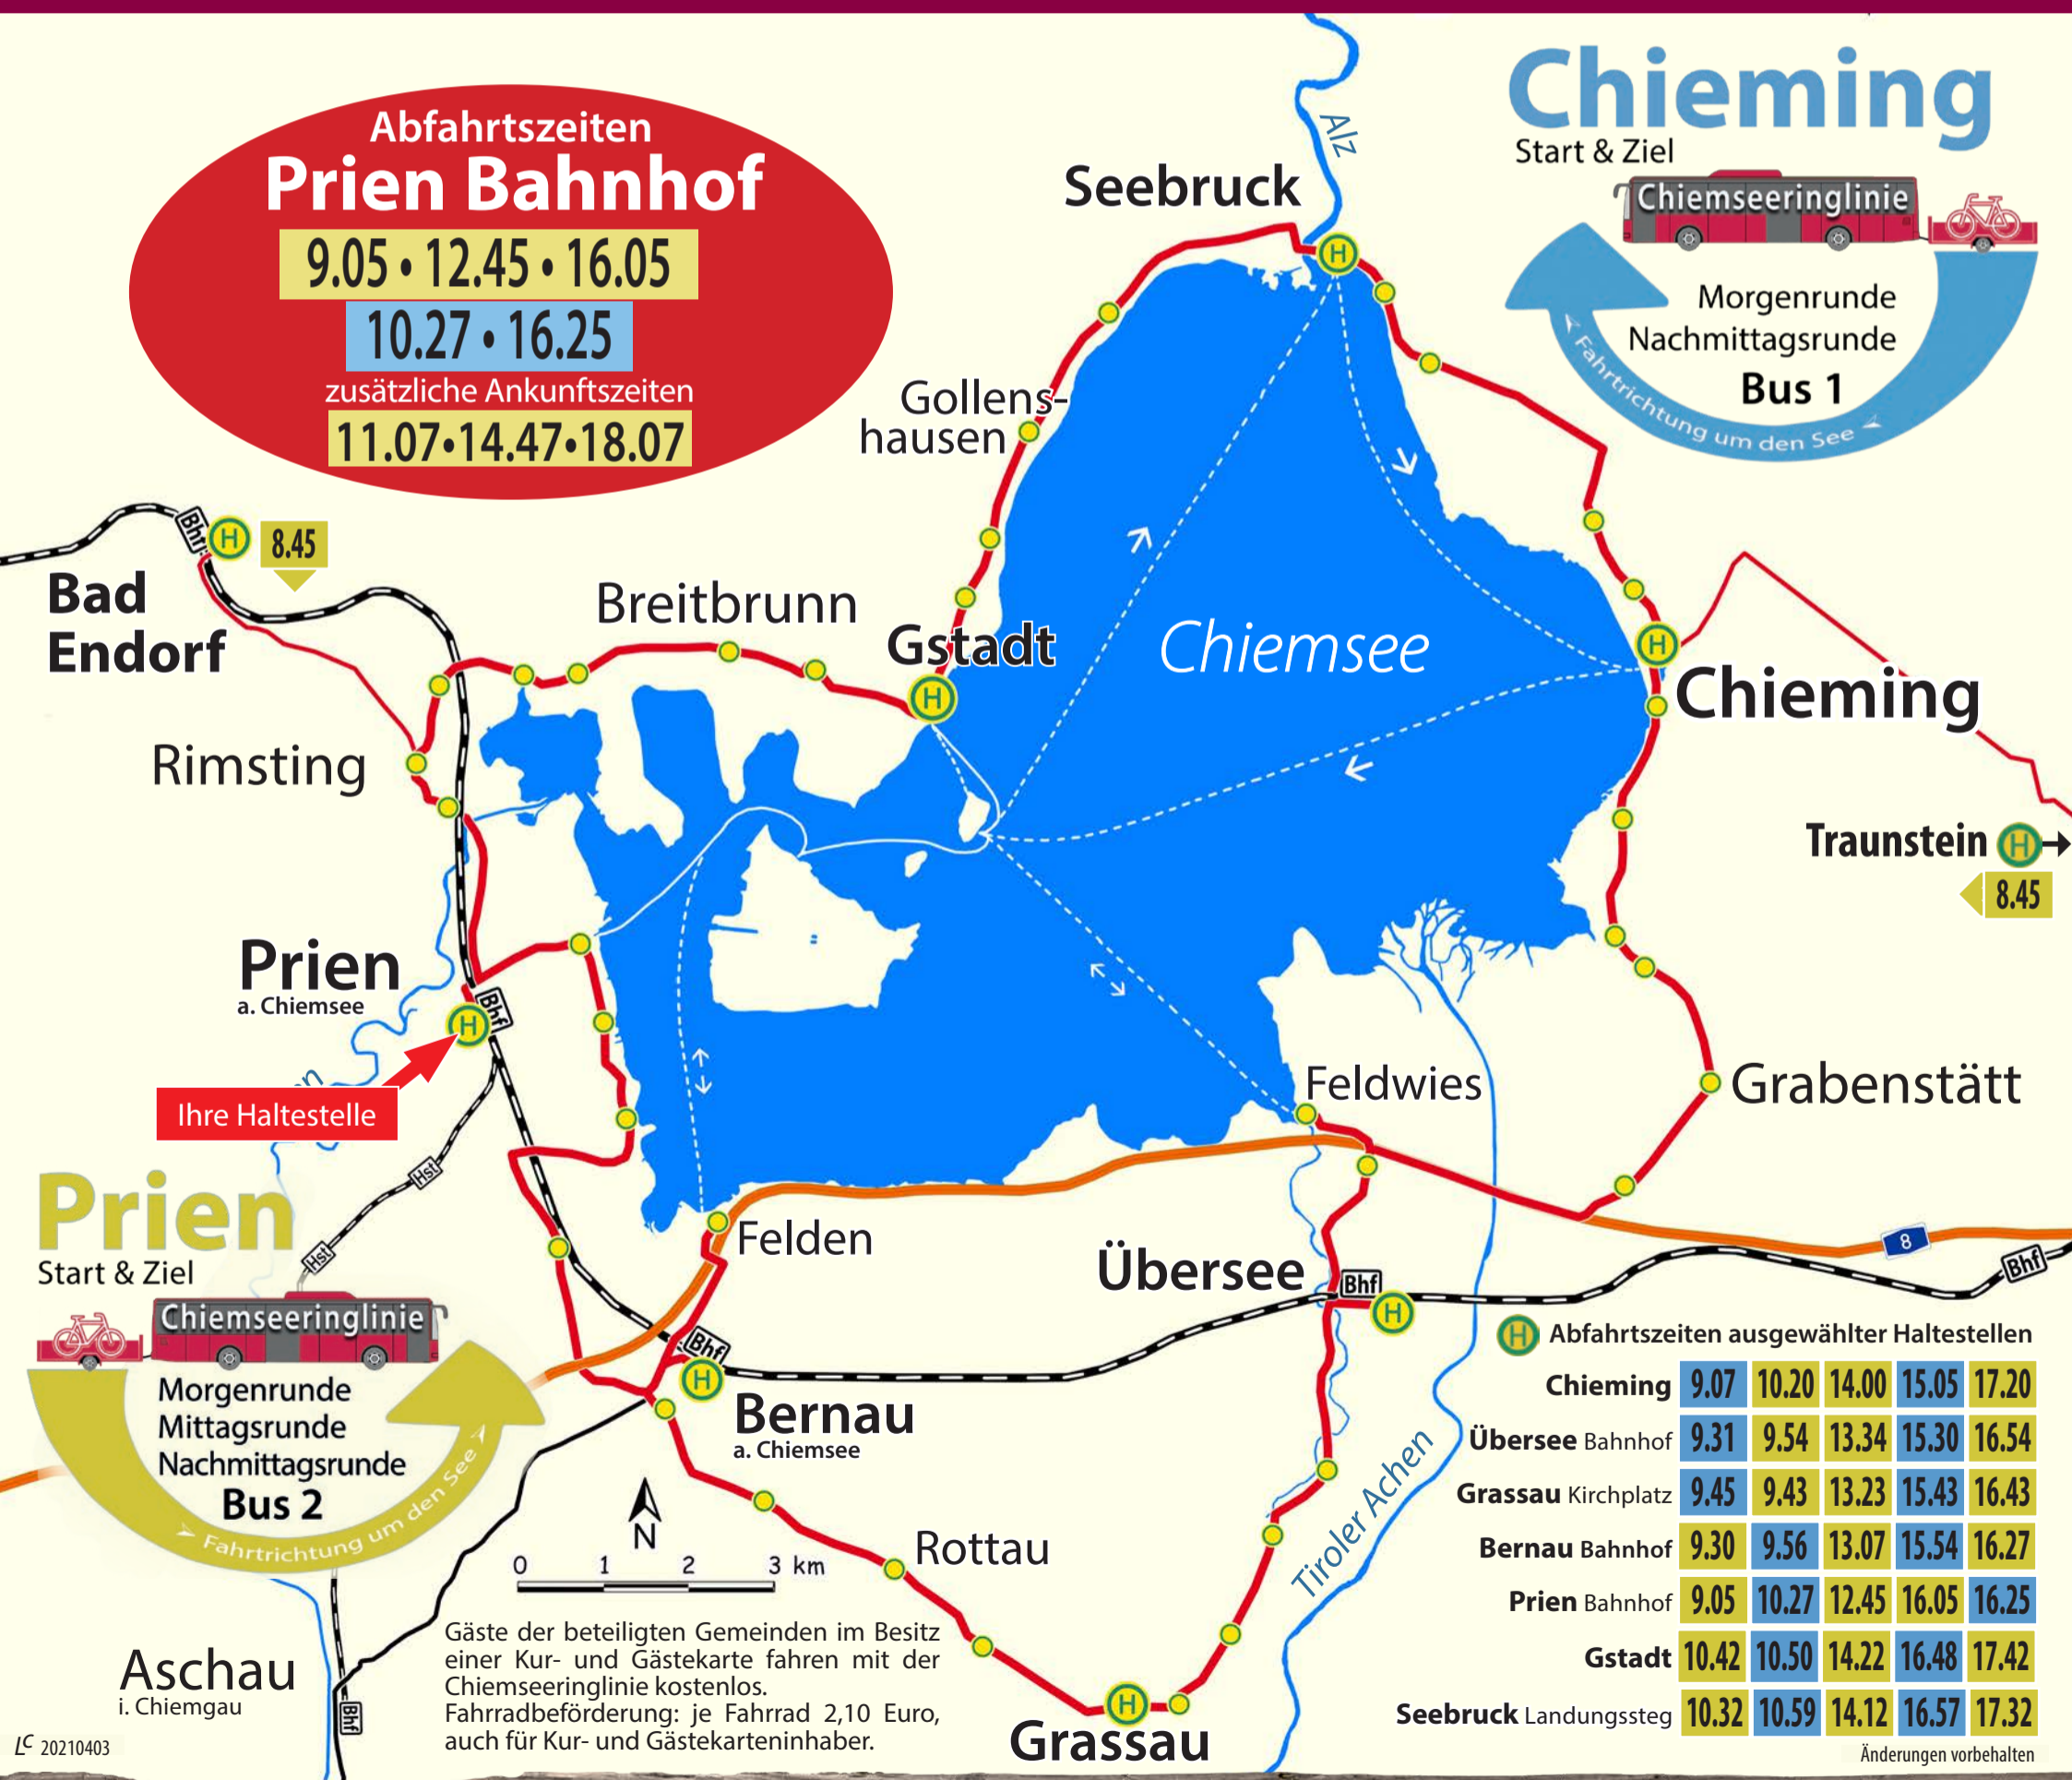

# CHIEMSEERINGLINIE

fährt täglich vom 22. Mai bis 3. Oktober 2021

Fahrplan-Faltblatt mit Chiemseekarte u.a. in den Tourist-Infos – bzw. direkt herunterladen