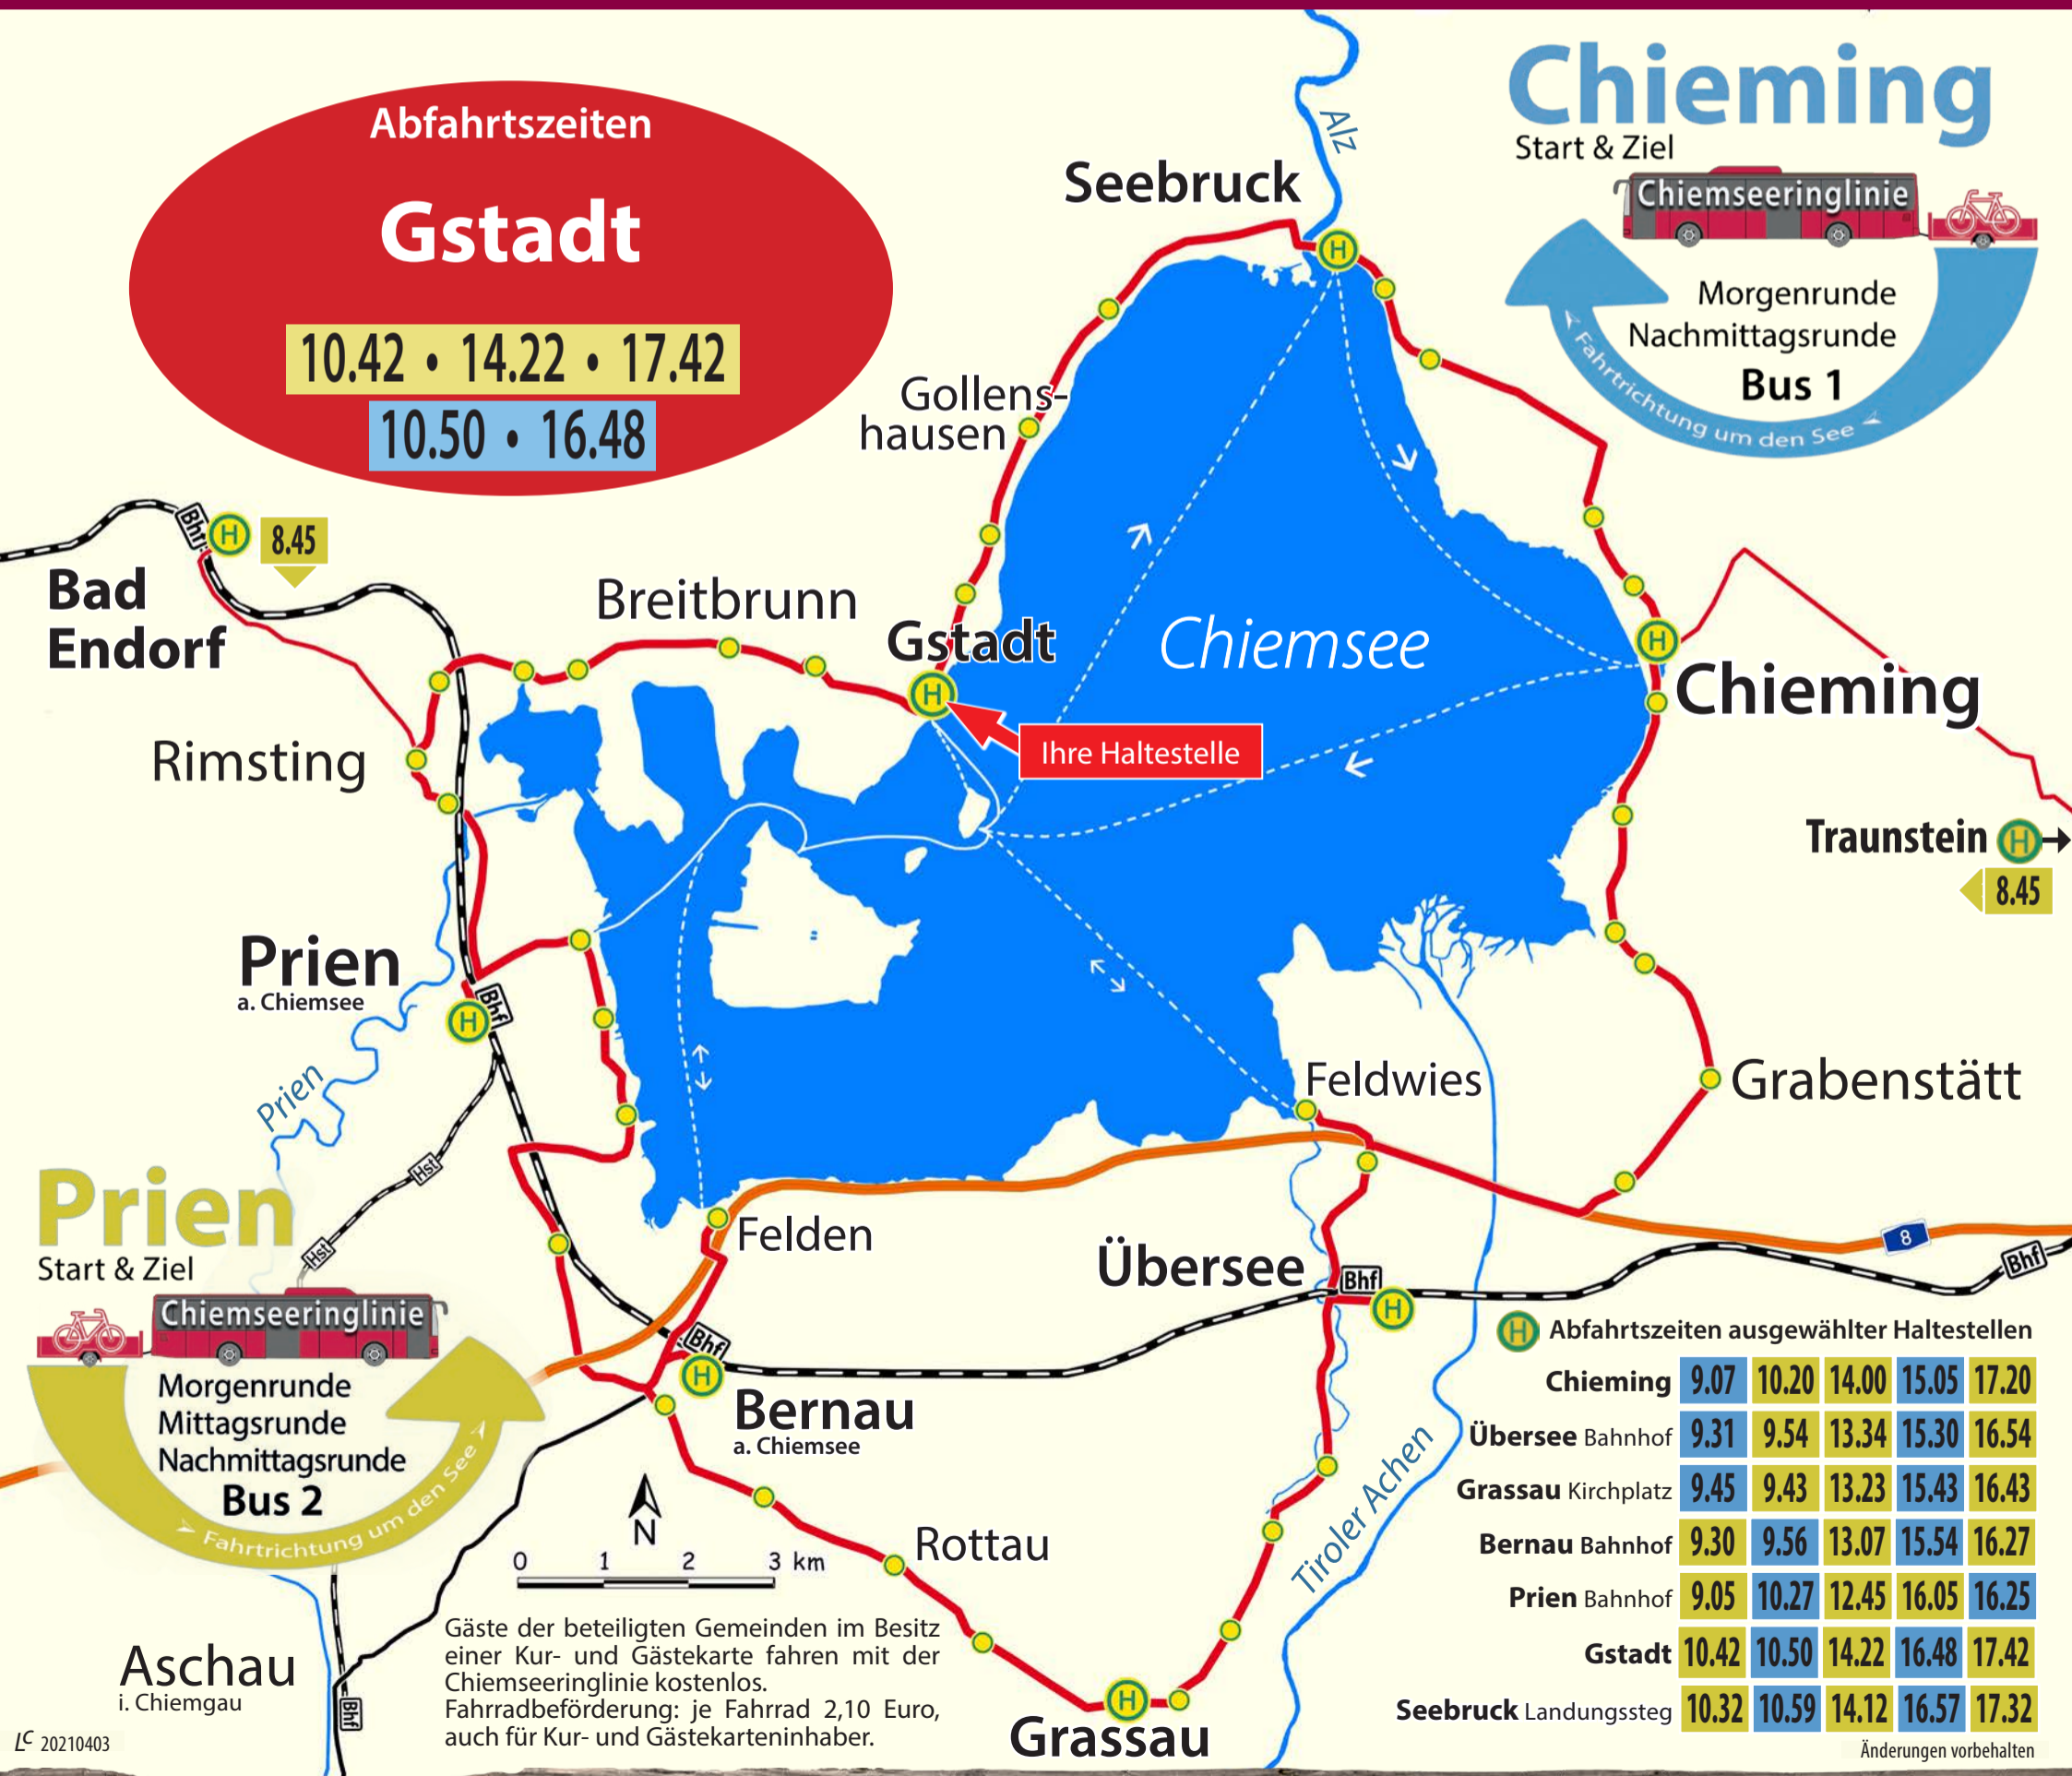

# CHIEMSEERINGLINIE

fährt täglich vom 22. Mai bis 3. Oktober 2021

Fahrplan-Faltblatt mit Chiemseekarte u.a. in den Tourist-Infos – bzw. direkt herunterladen