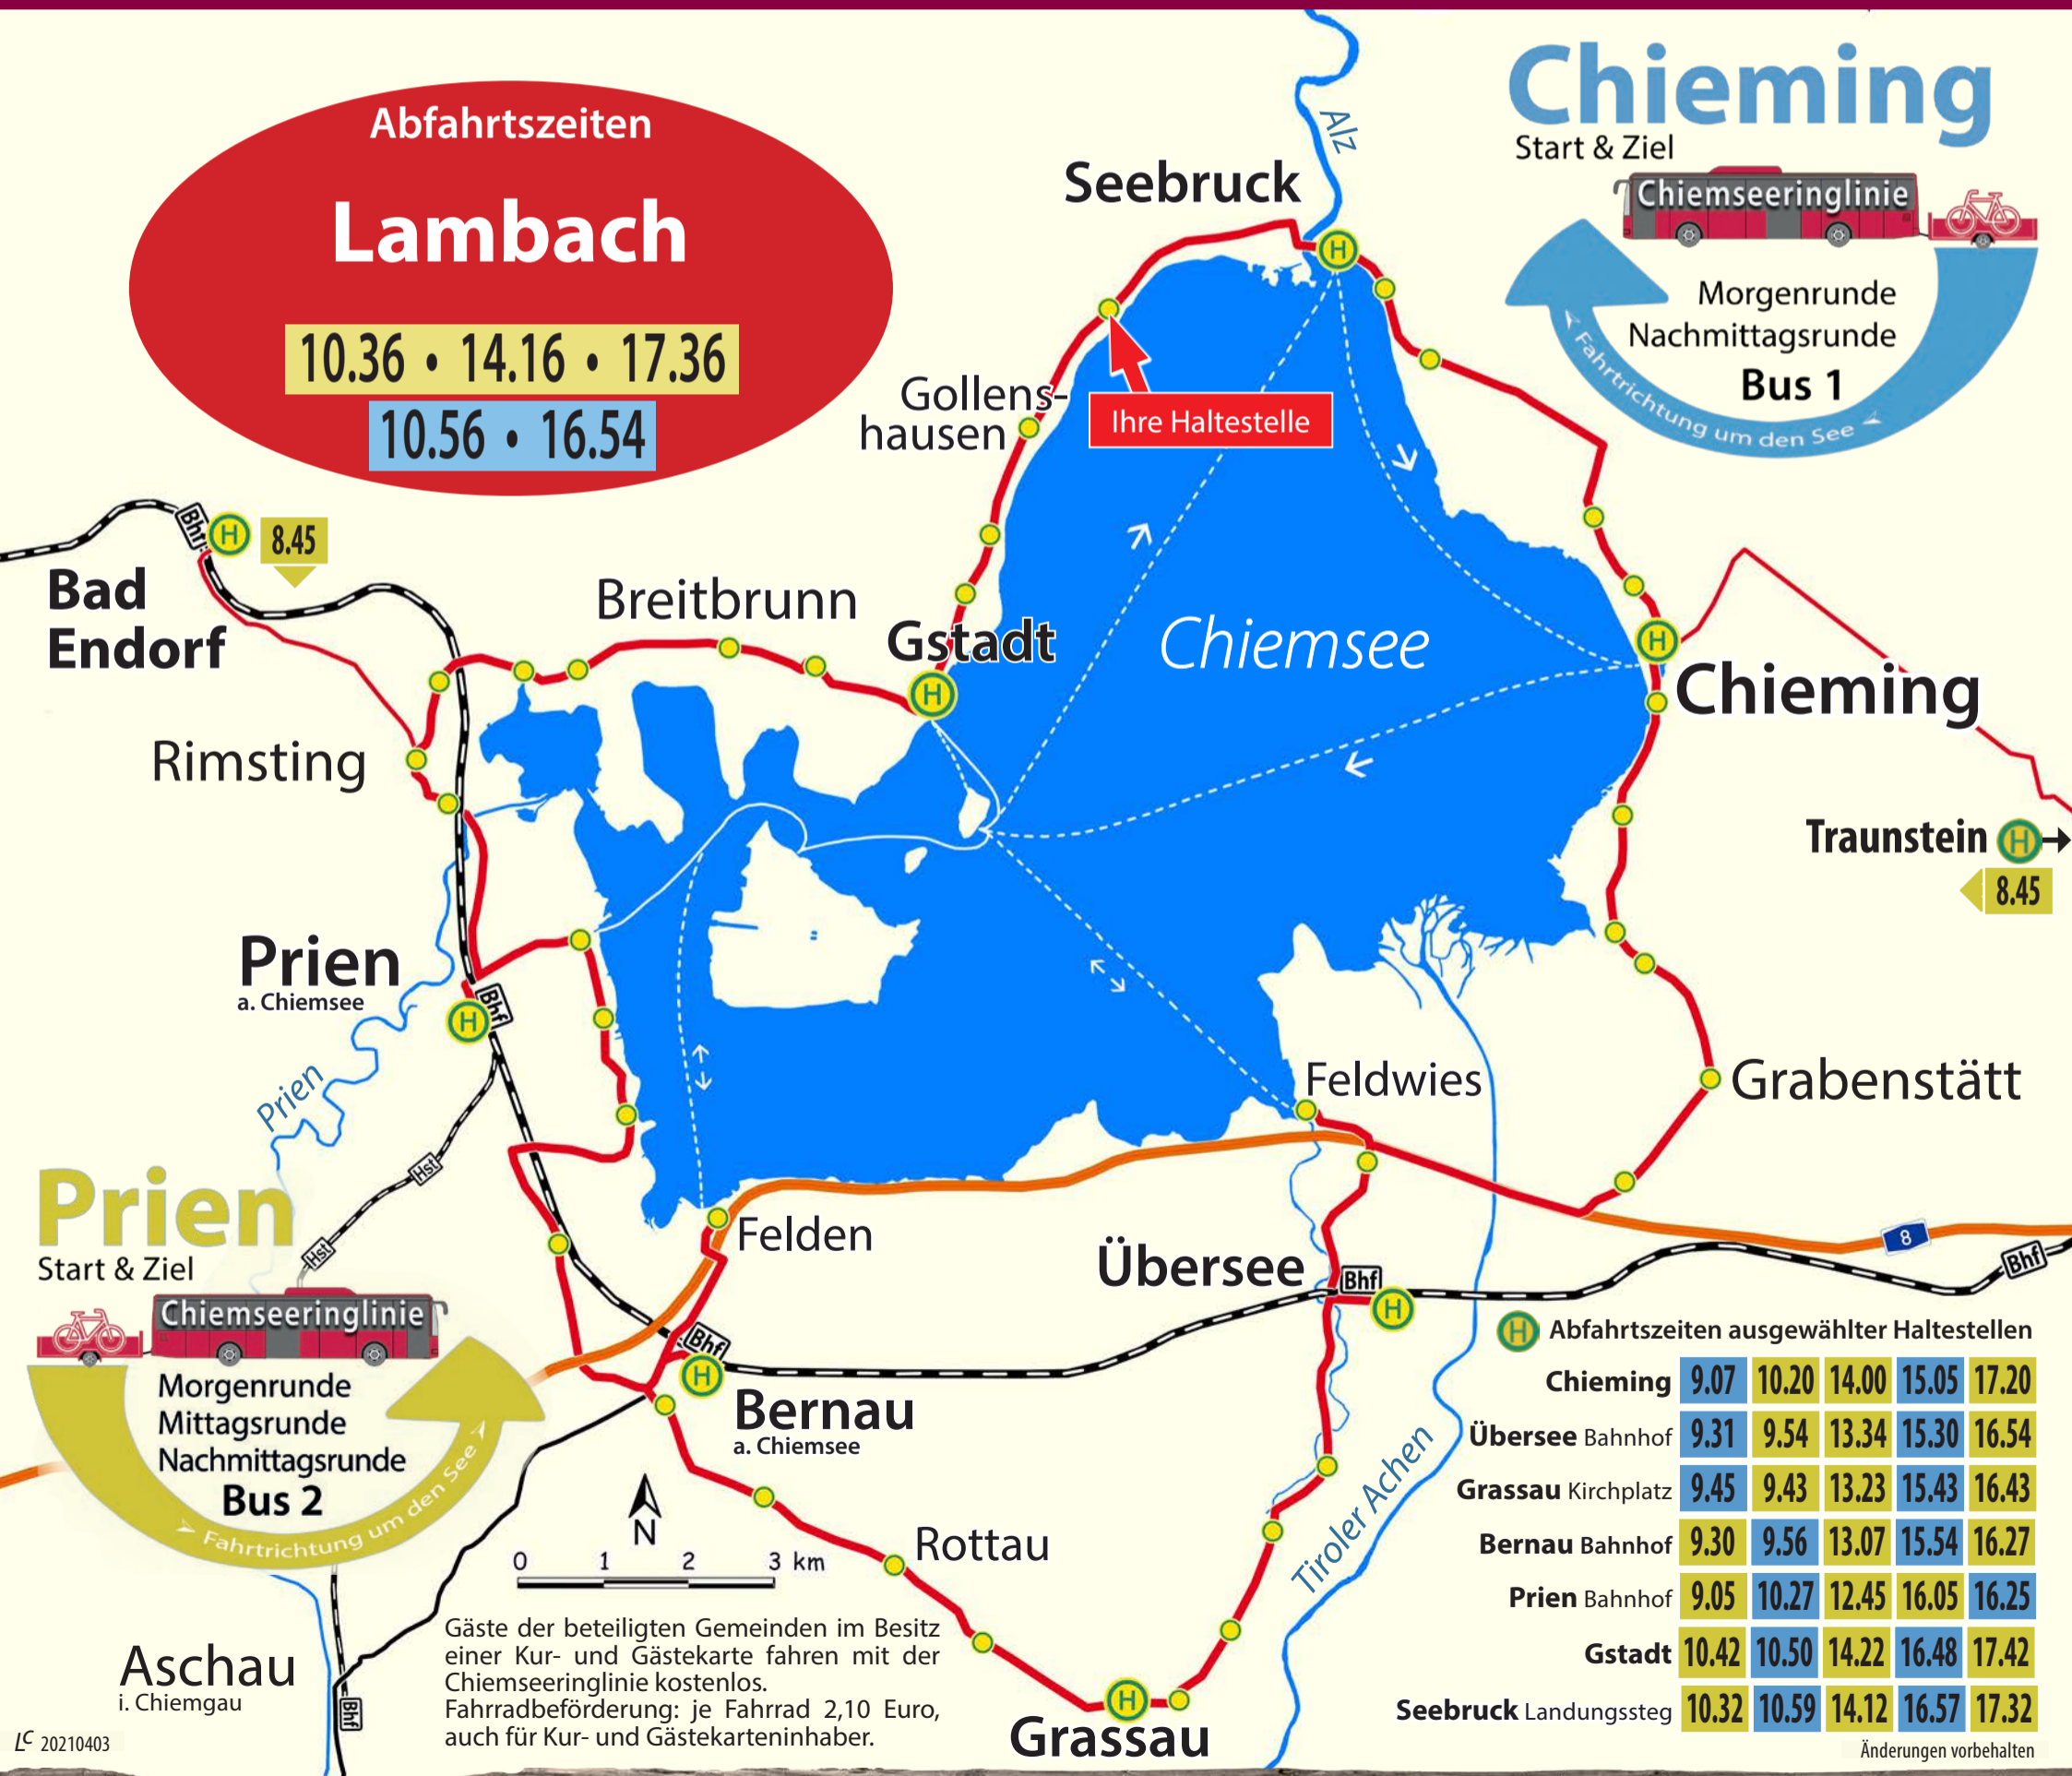

# CHIEMSEERINGLINIE

fährt täglich vom 22. Mai bis 3. Oktober 2021

Fahrplan-Faltblatt mit Chiemseekarte u.a. in den Tourist-Infos – bzw. direkt herunterladen