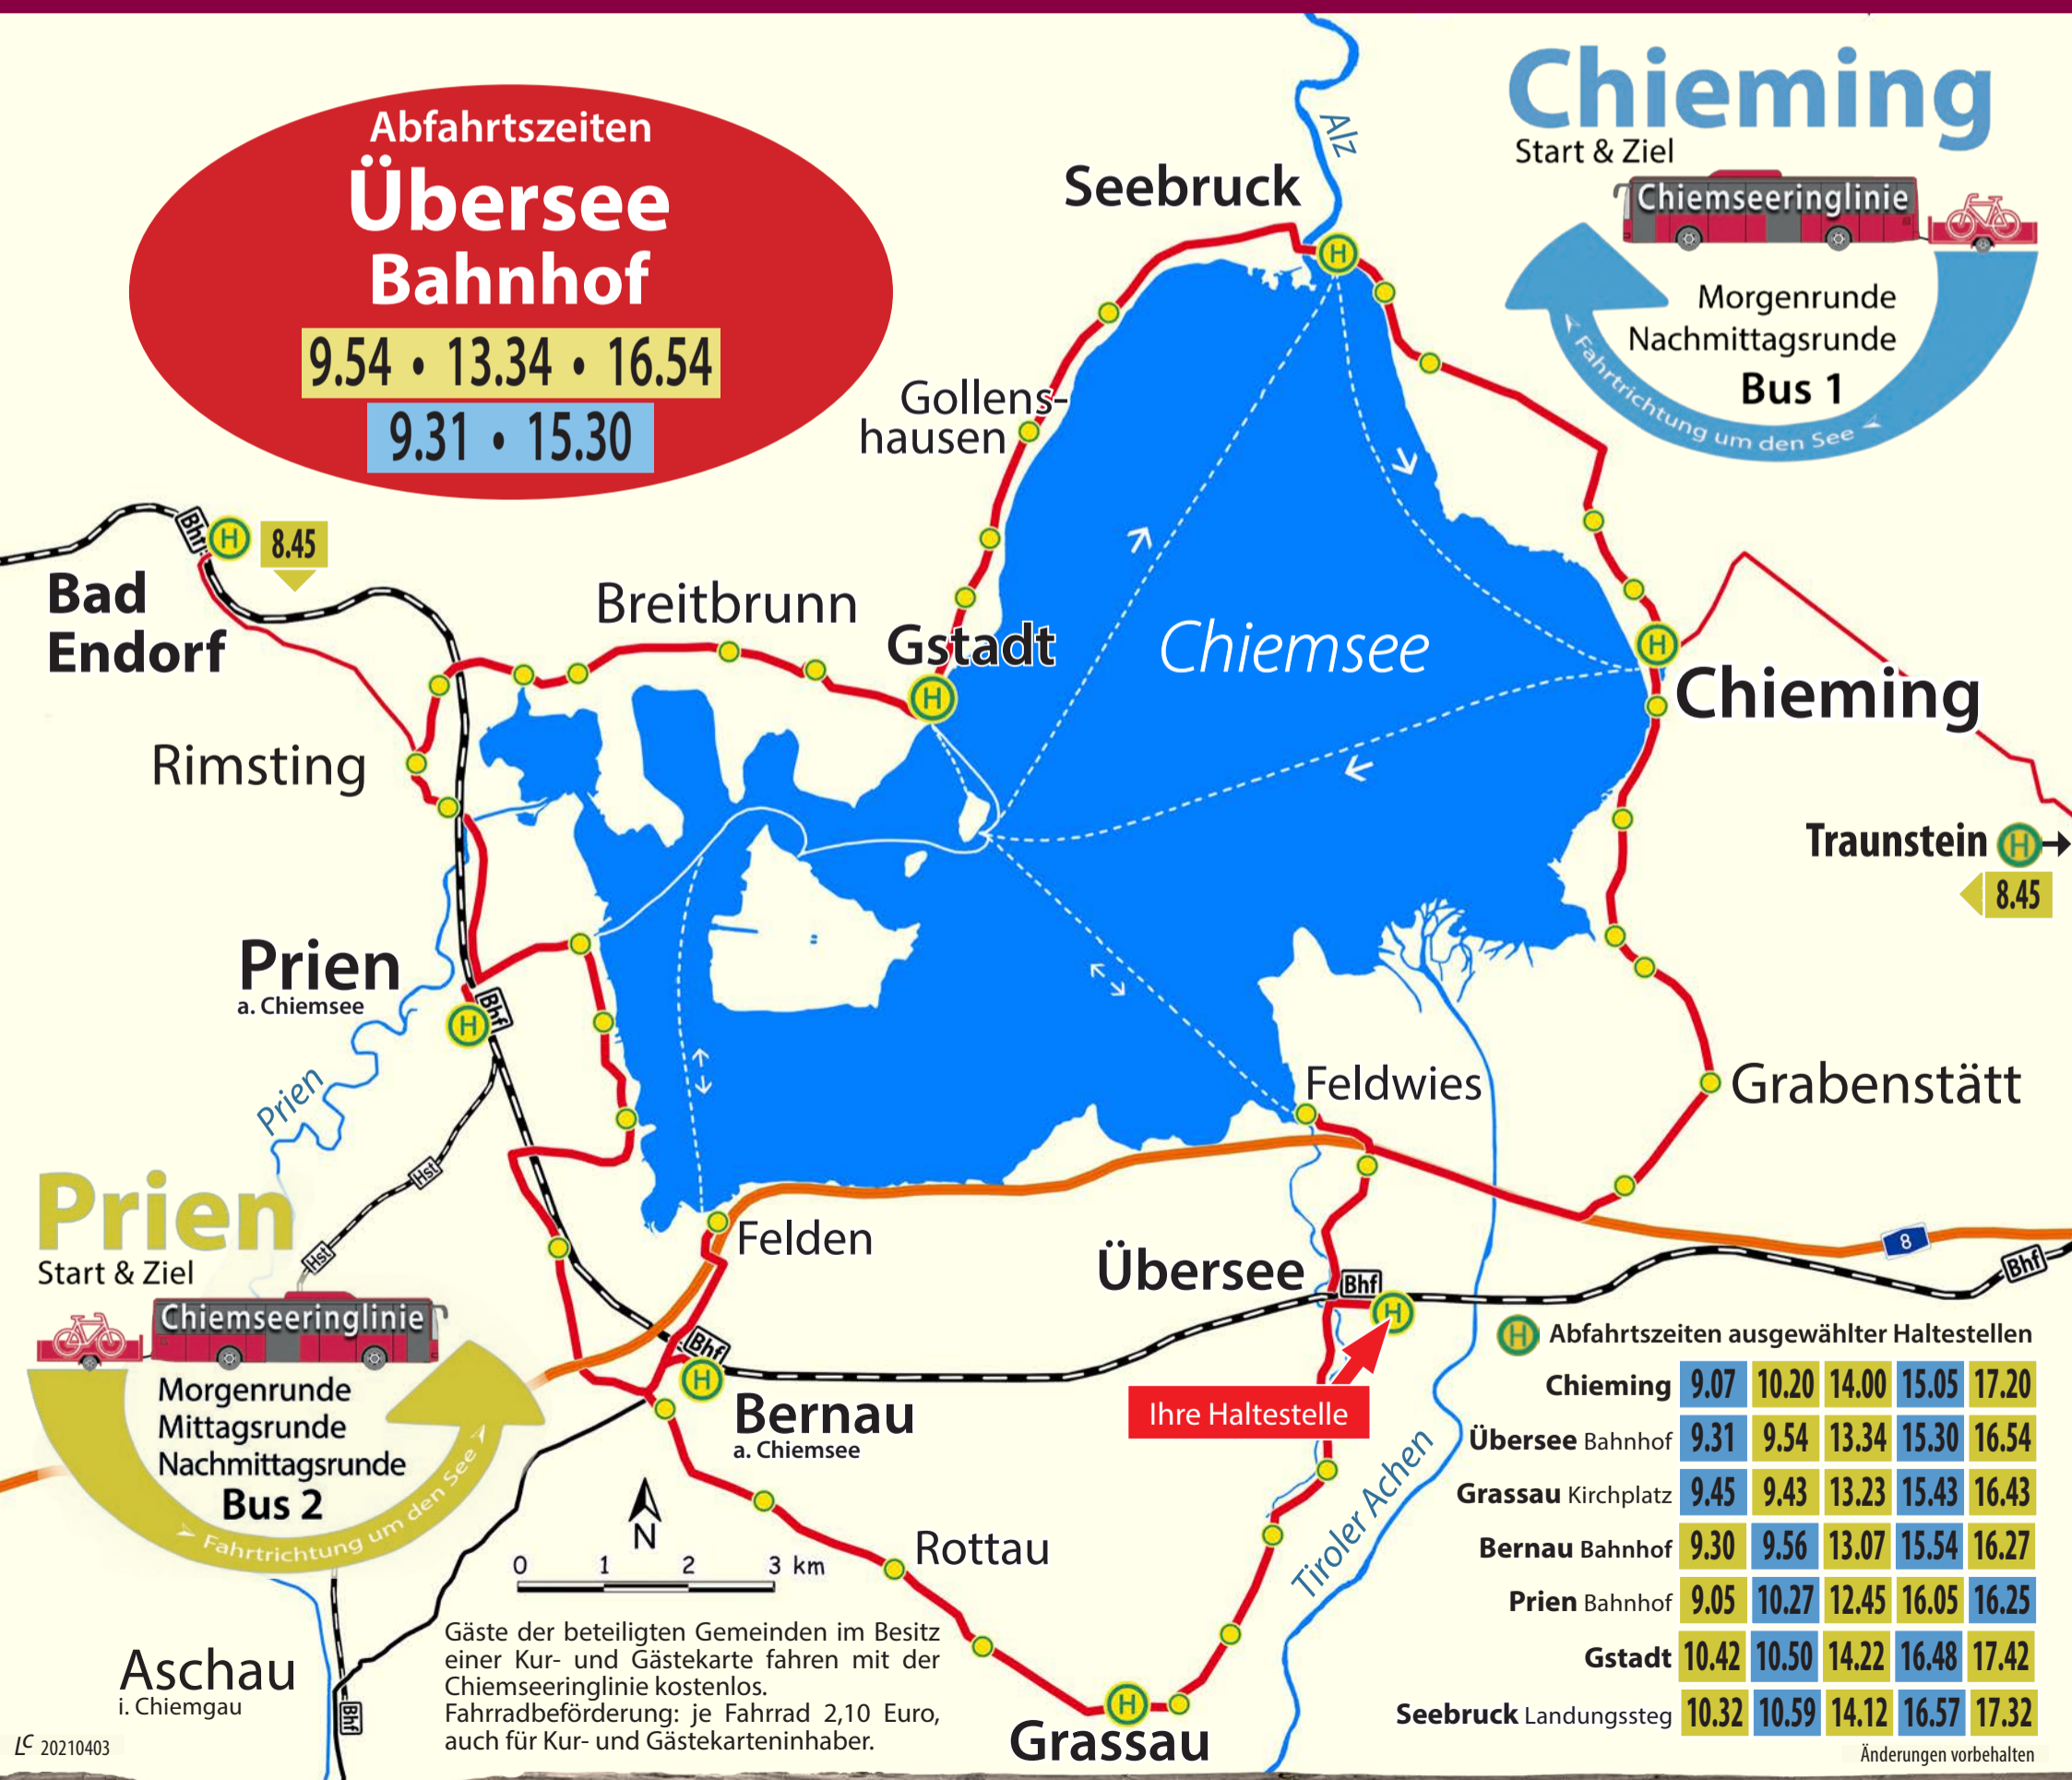

# CHIEMSEERINGLINIE

fährt täglich vom 22. Mai bis 3. Oktober 2021

Fahrplan-Faltblatt mit Chiemseekarte u.a. in den Tourist-Infos – bzw. direkt herunterladen