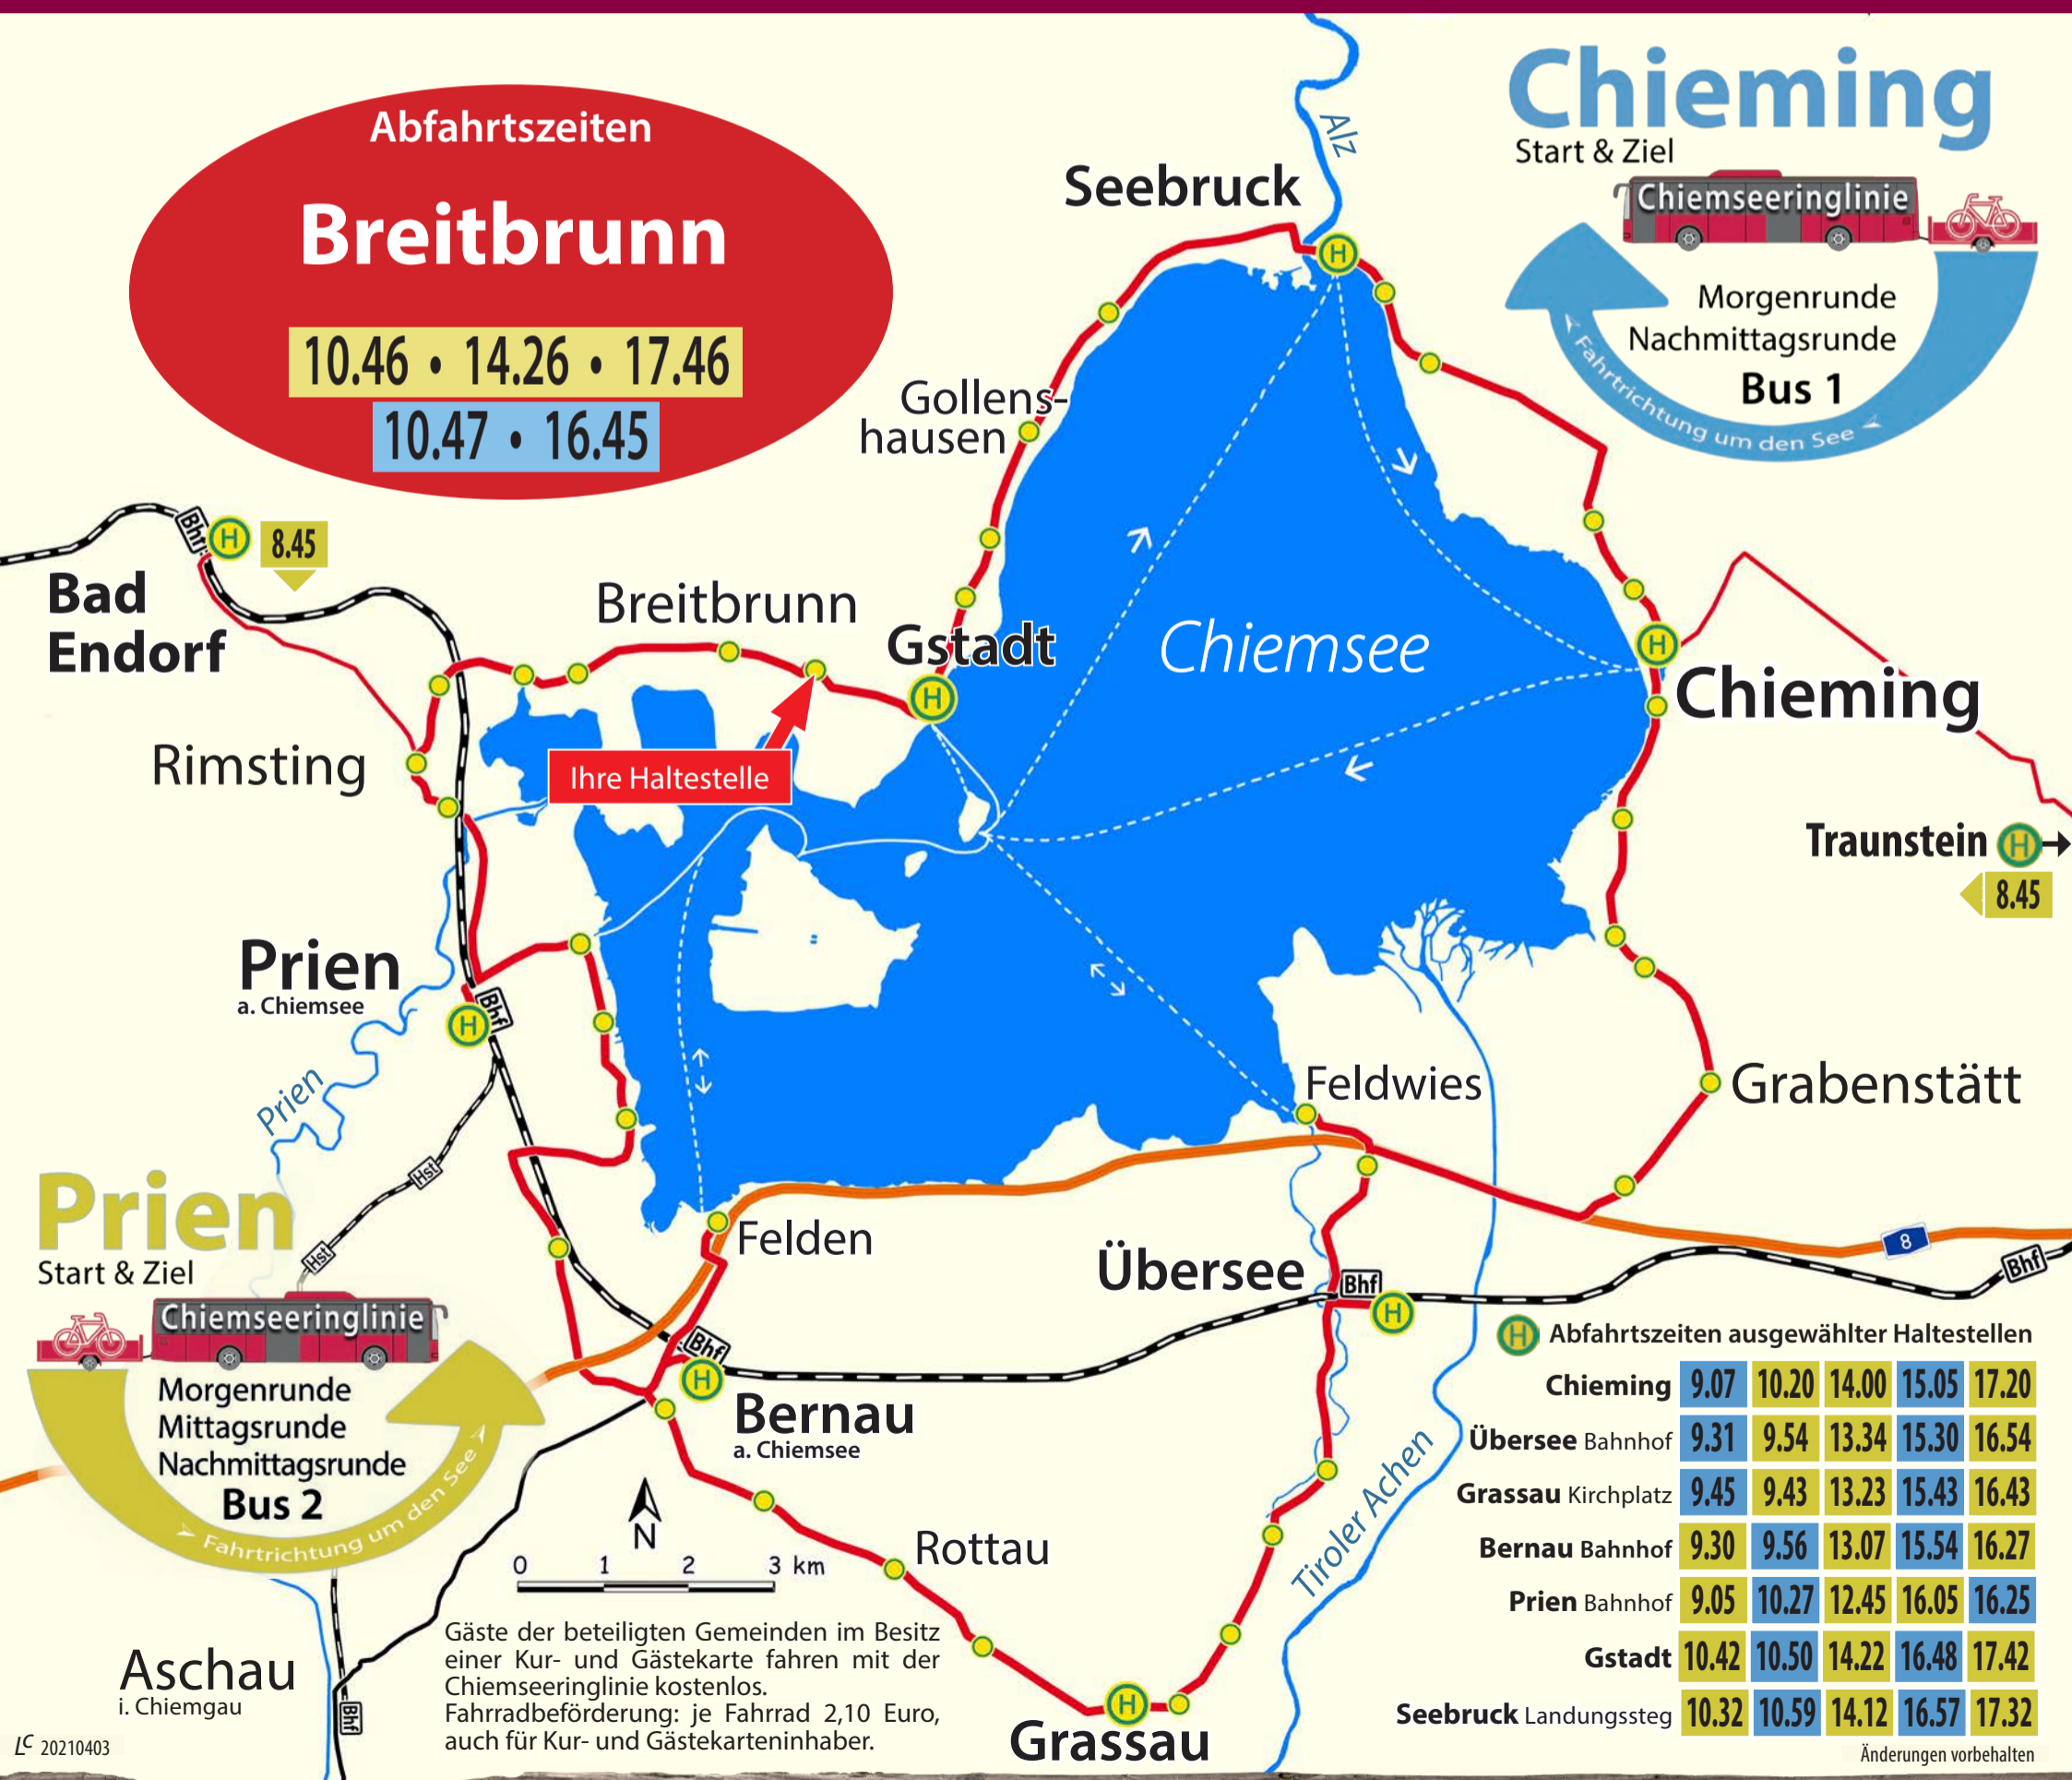

# CHIEMSEERINGLINIE

fährt täglich vom 22. Mai bis 3. Oktober 2021

Fahrplan-Faltblatt mit Chiemseekarte u.a. in den Tourist-Infos – bzw. direkt herunterladen