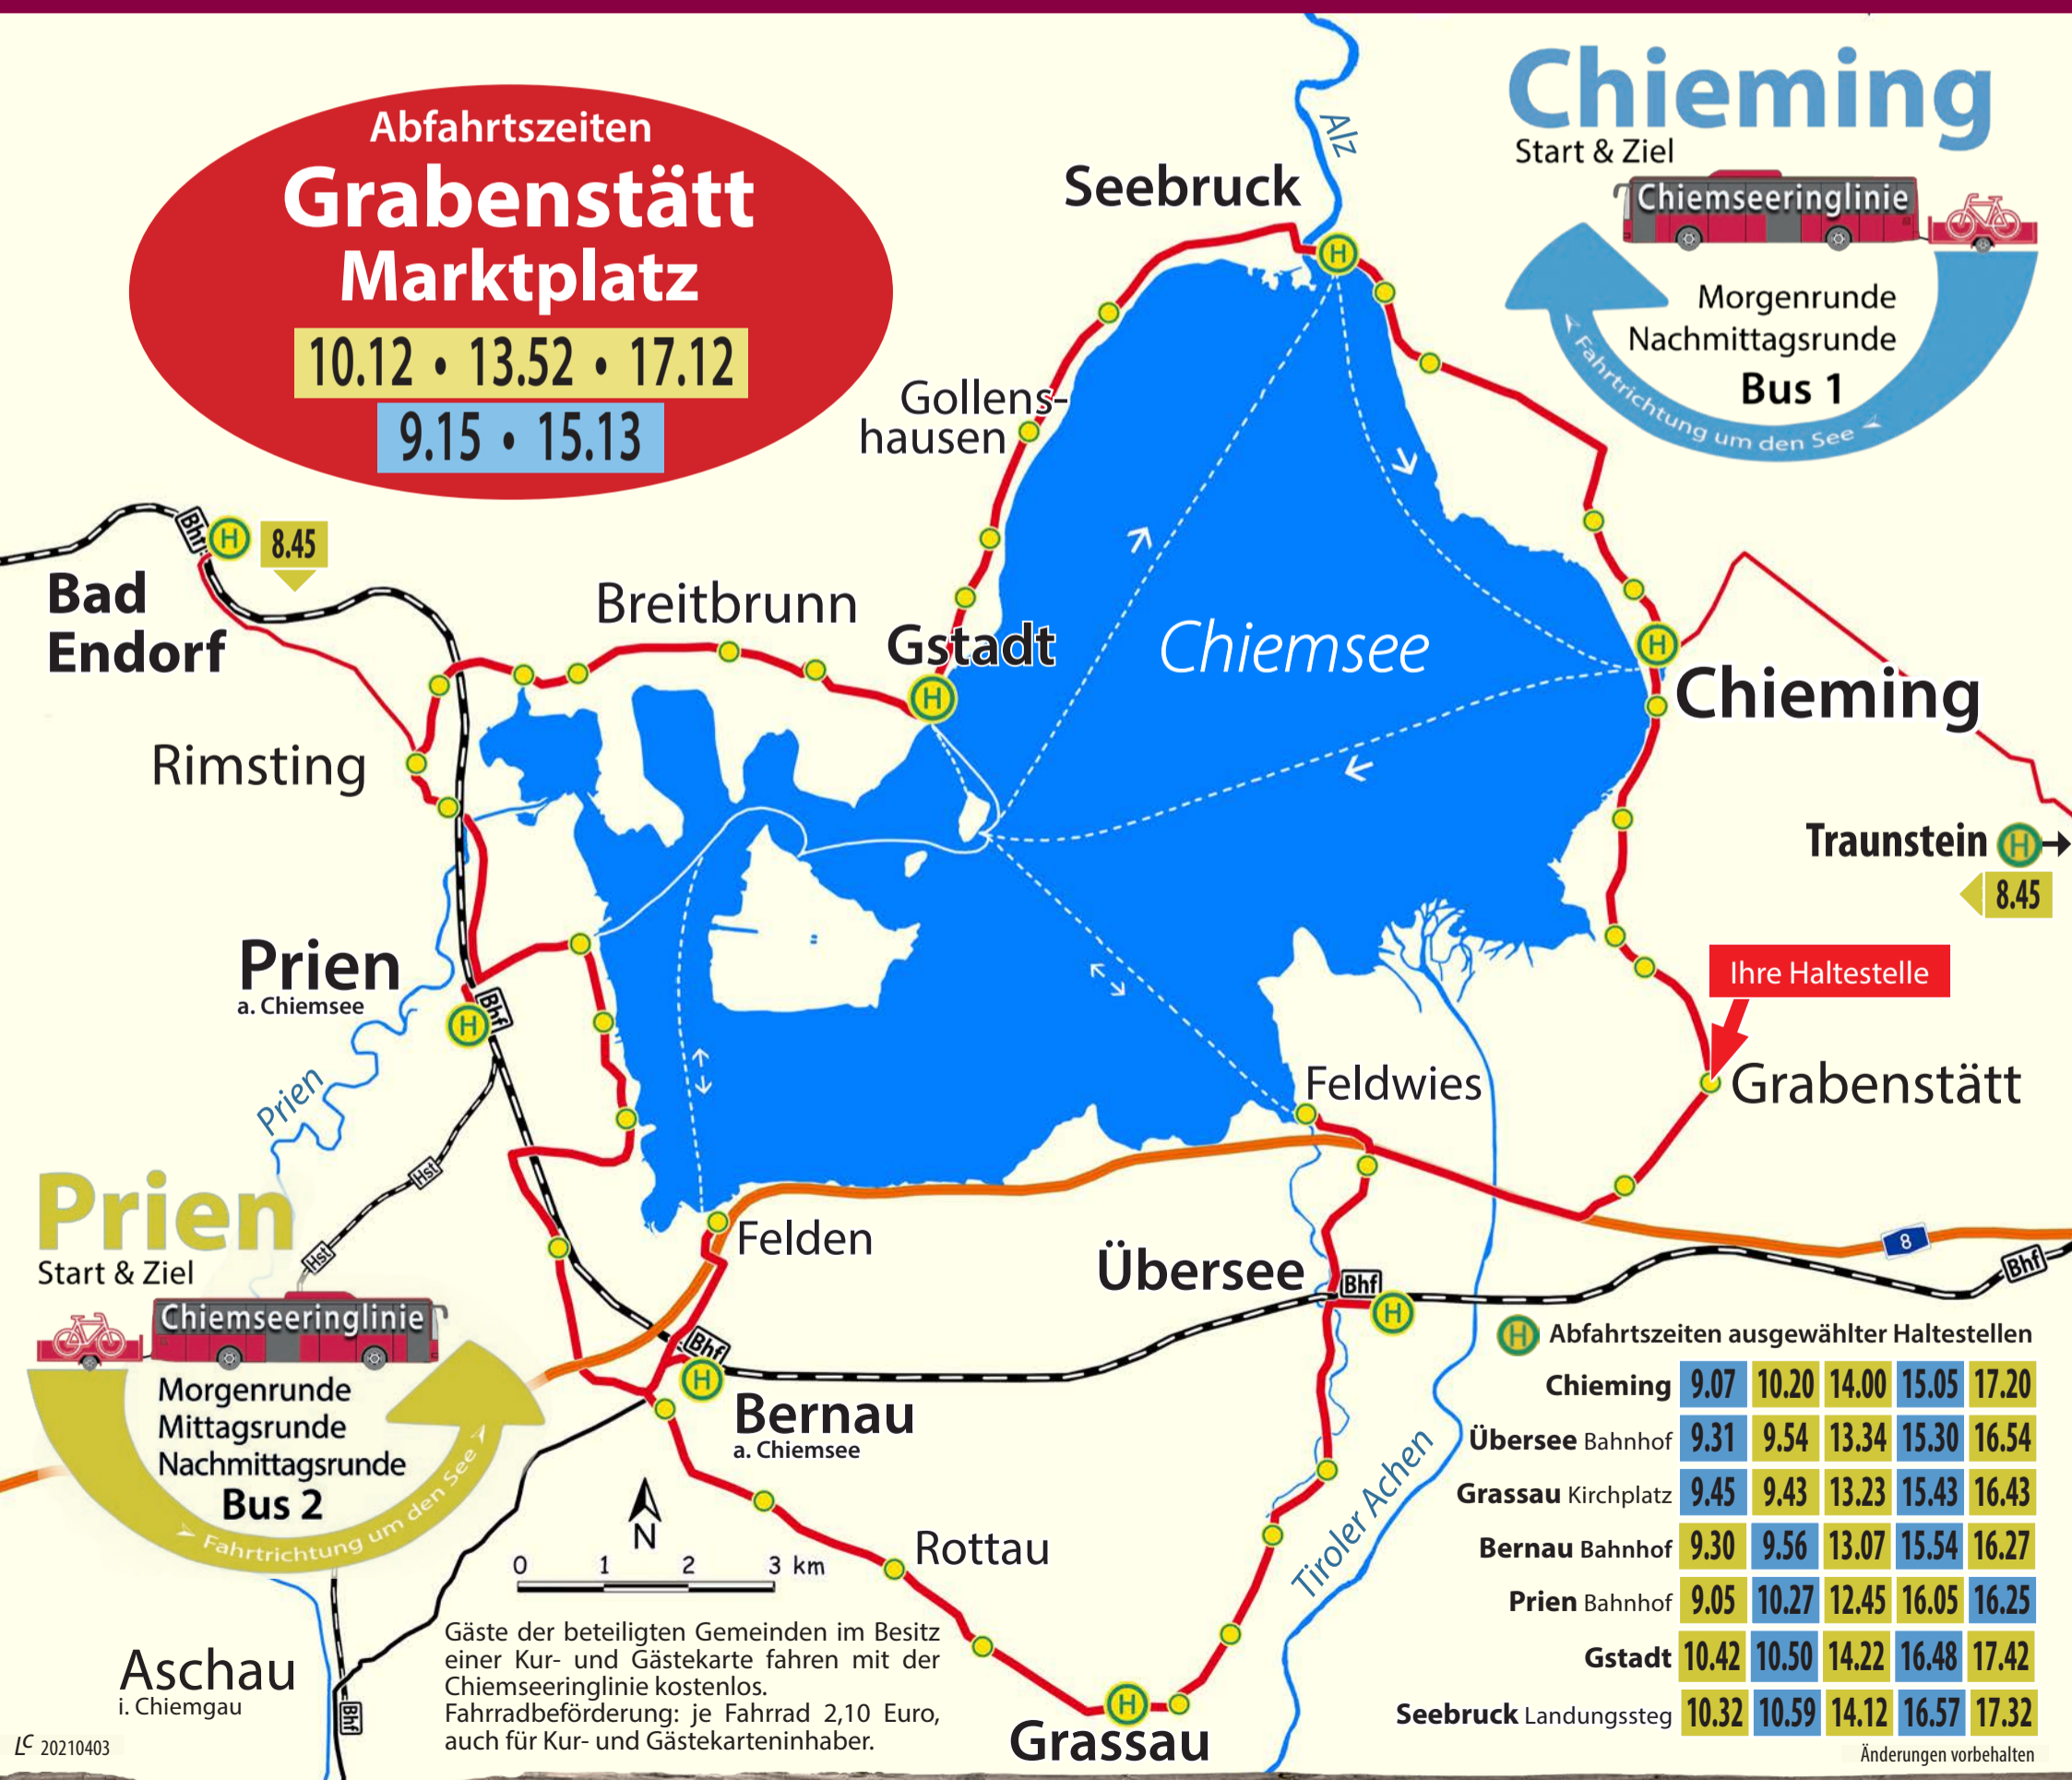

# CHIEMSEERINGLINIE

fährt täglich vom 22. Mai bis 3. Oktober 2021

Fahrplan-Faltblatt mit Chiemseekarte u.a. in den Tourist-Infos – bzw. direkt herunterladen