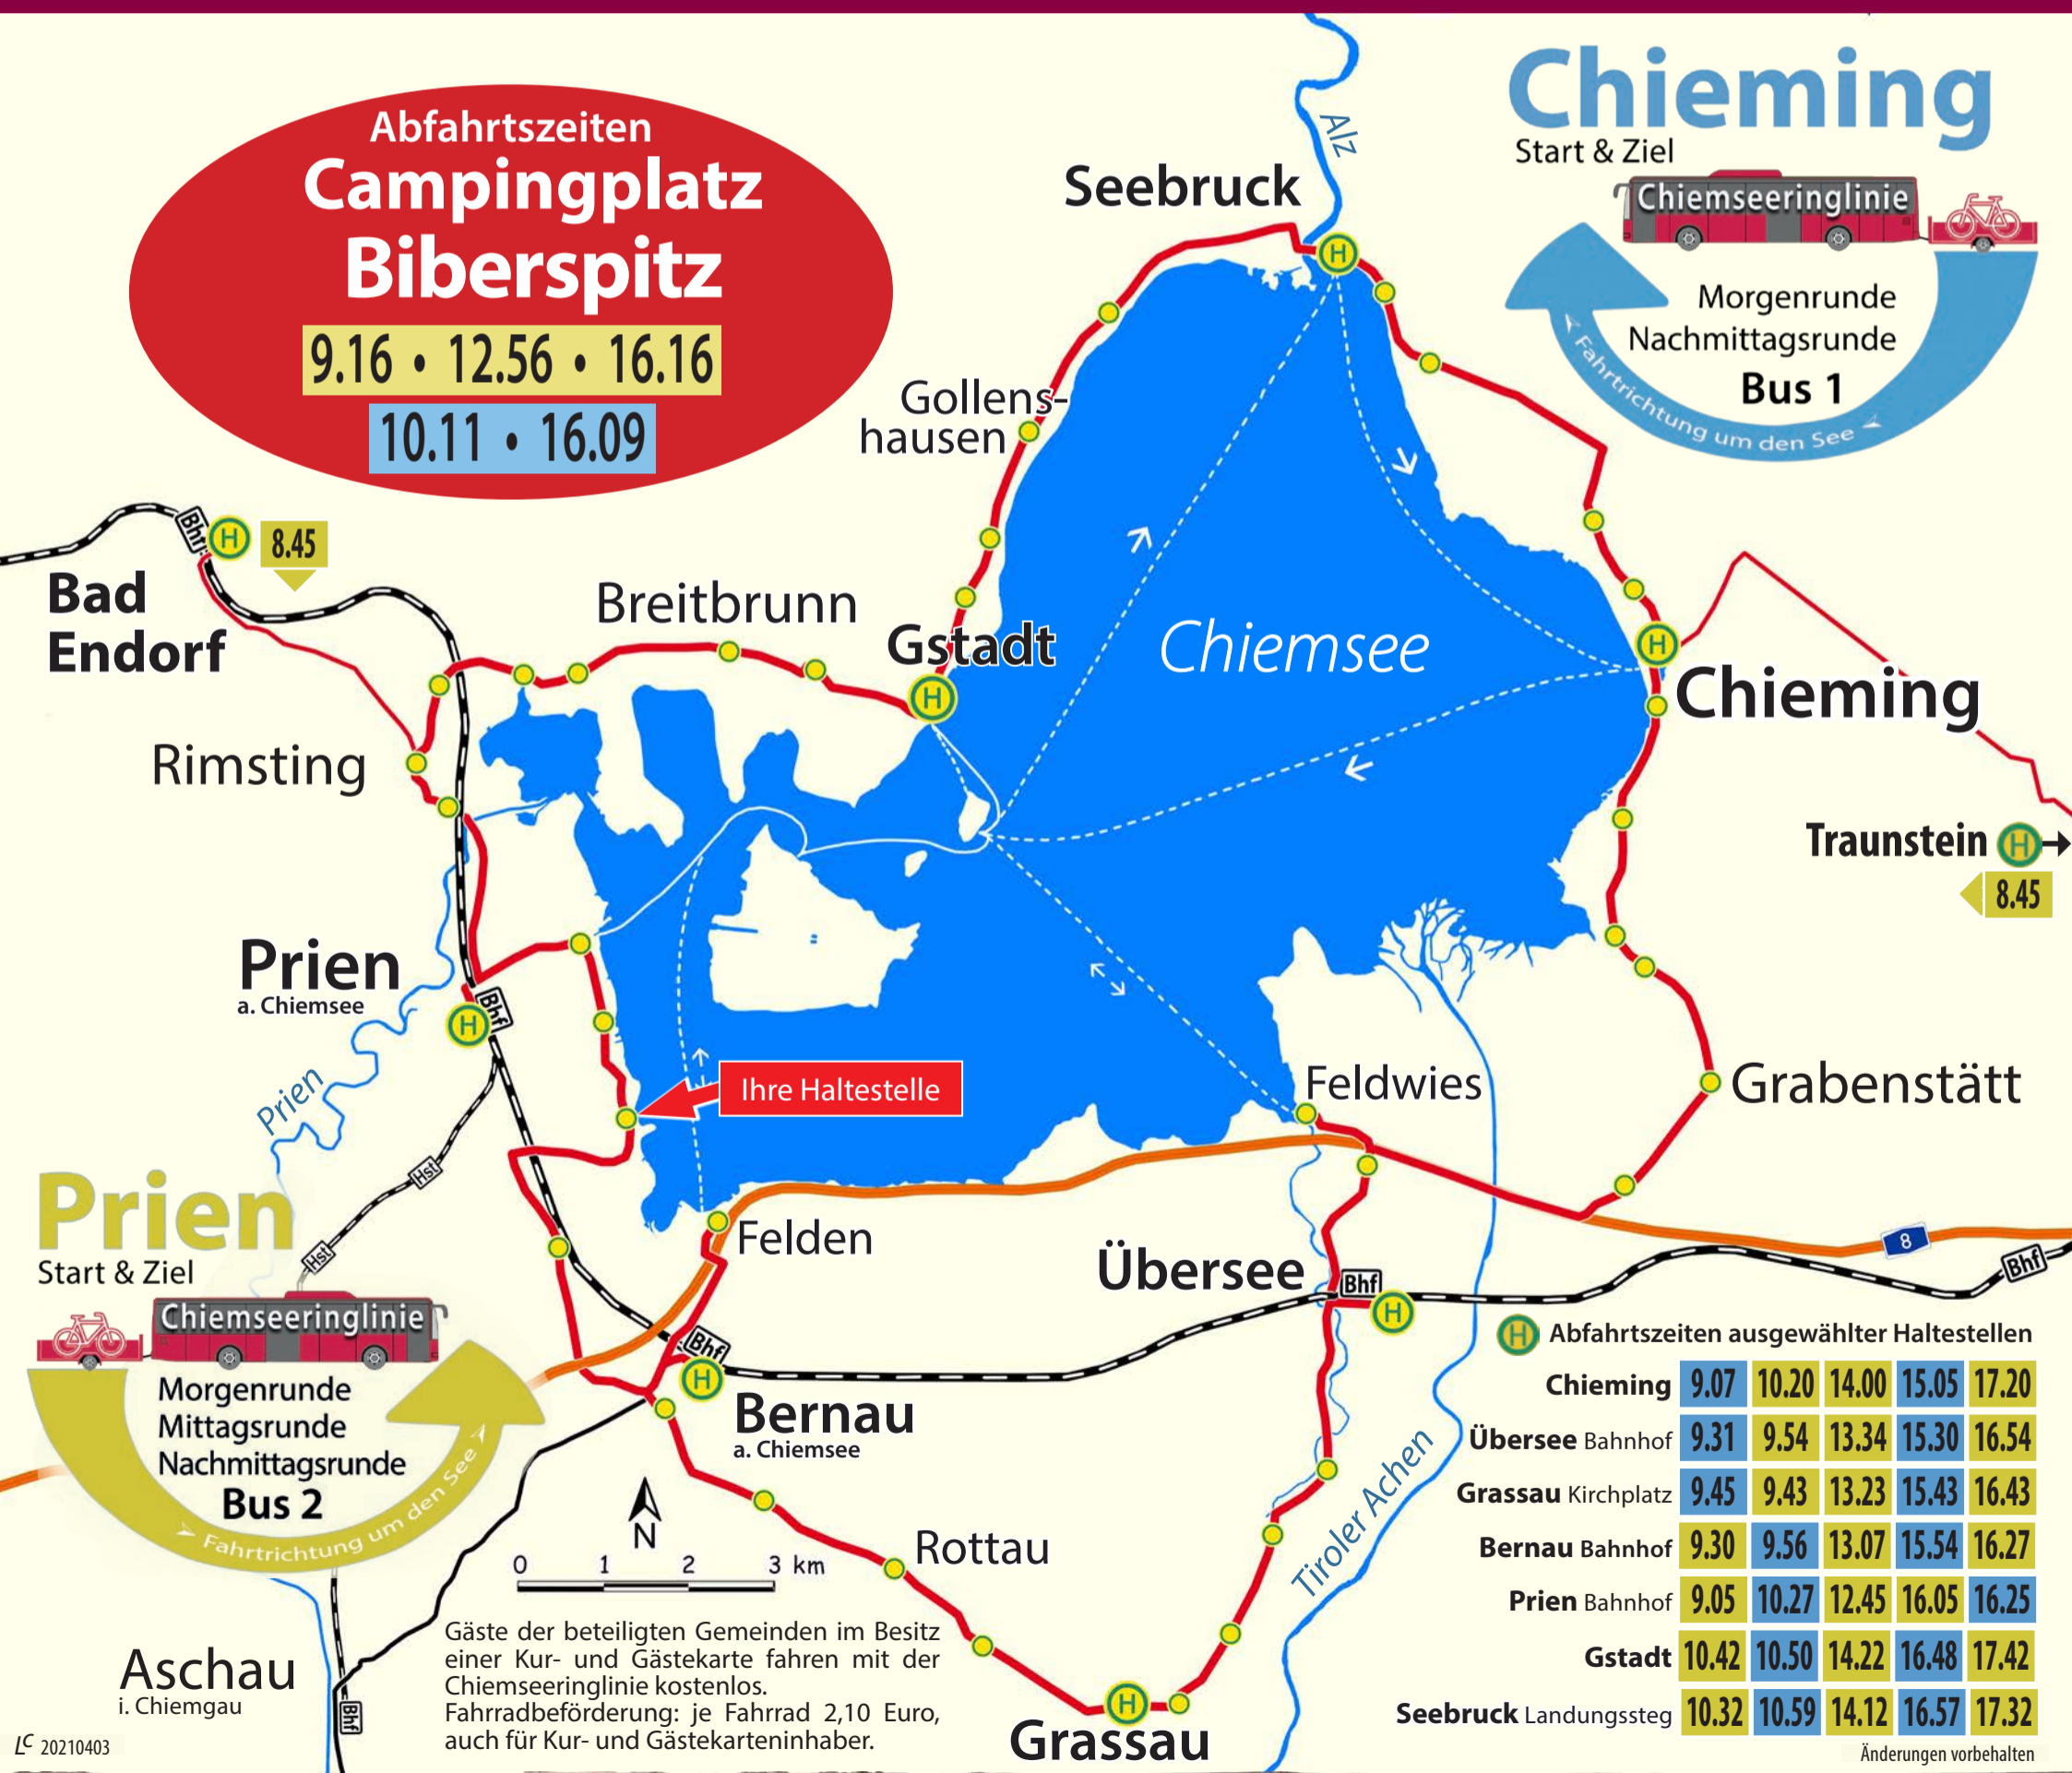

Fahrplan-Faltblatt mit Chiemseekarte u.a. in den Tourist-Infos – bzw. direkt herunterladen