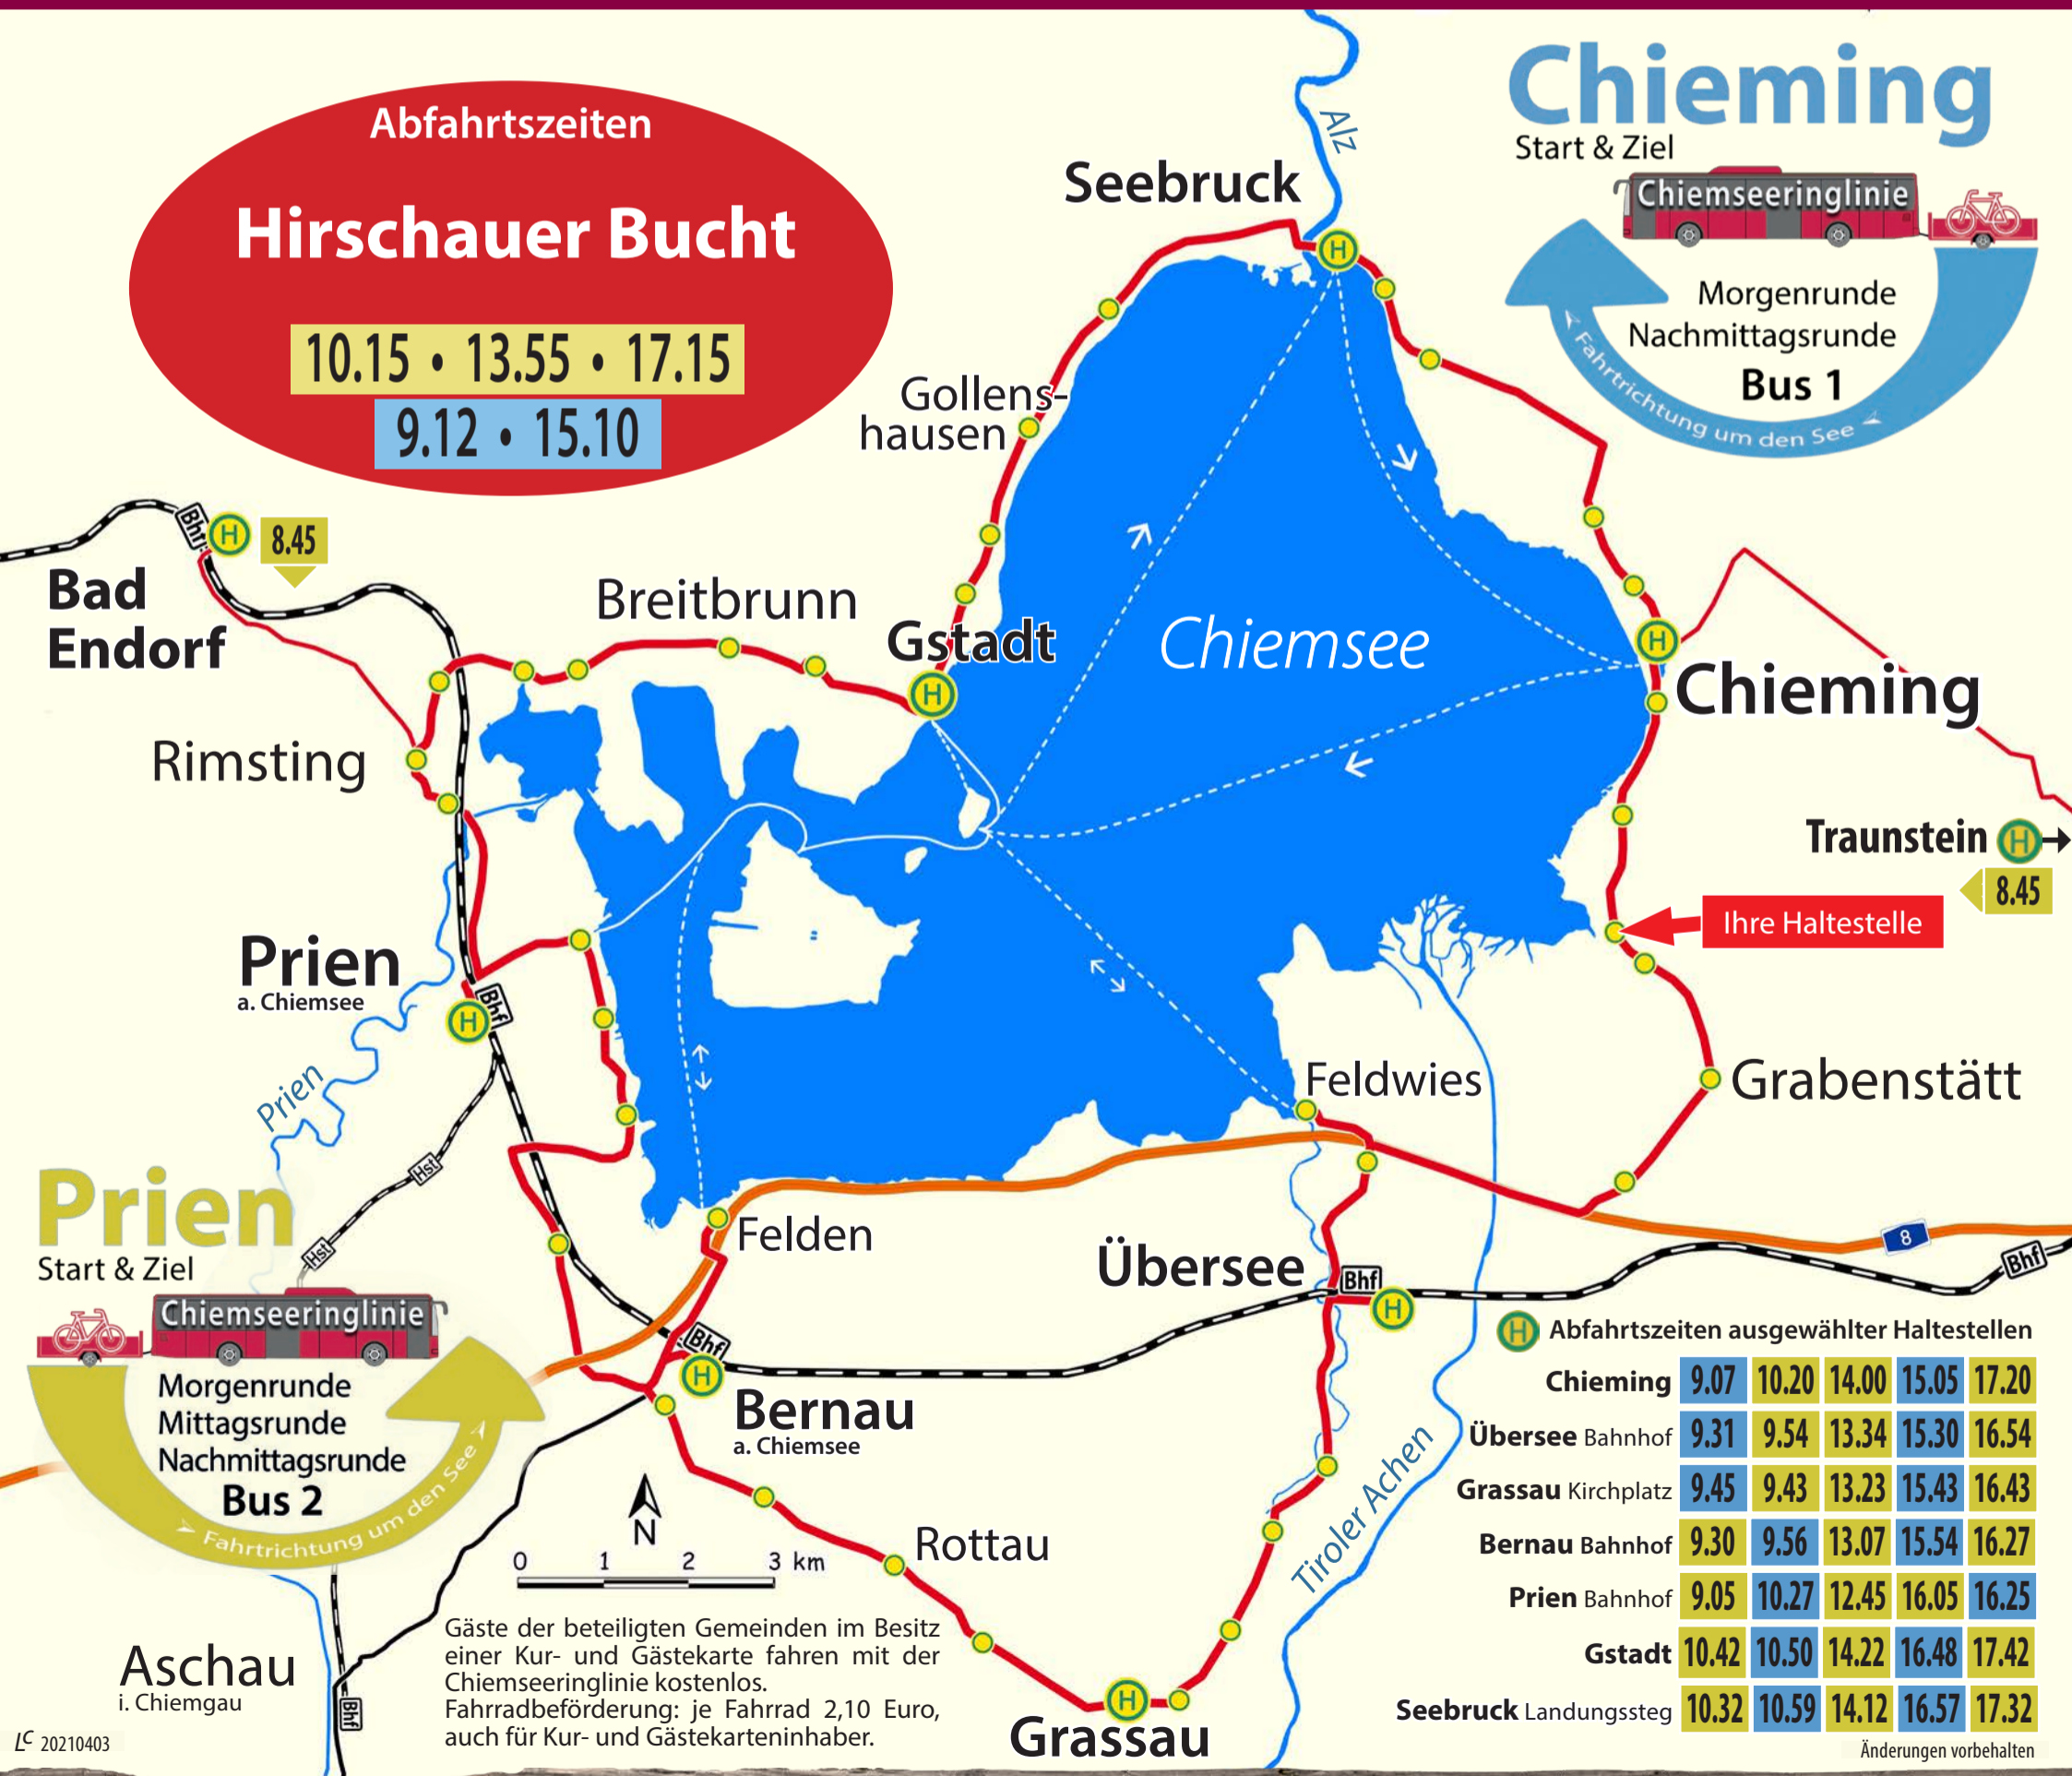

# CHIEMSEERINGLINIE

fährt täglich vom 22. Mai bis 3. Oktober 2021

Fahrplan-Faltblatt mit Chiemseekarte u.a. in den Tourist-Infos – bzw. direkt herunterladen