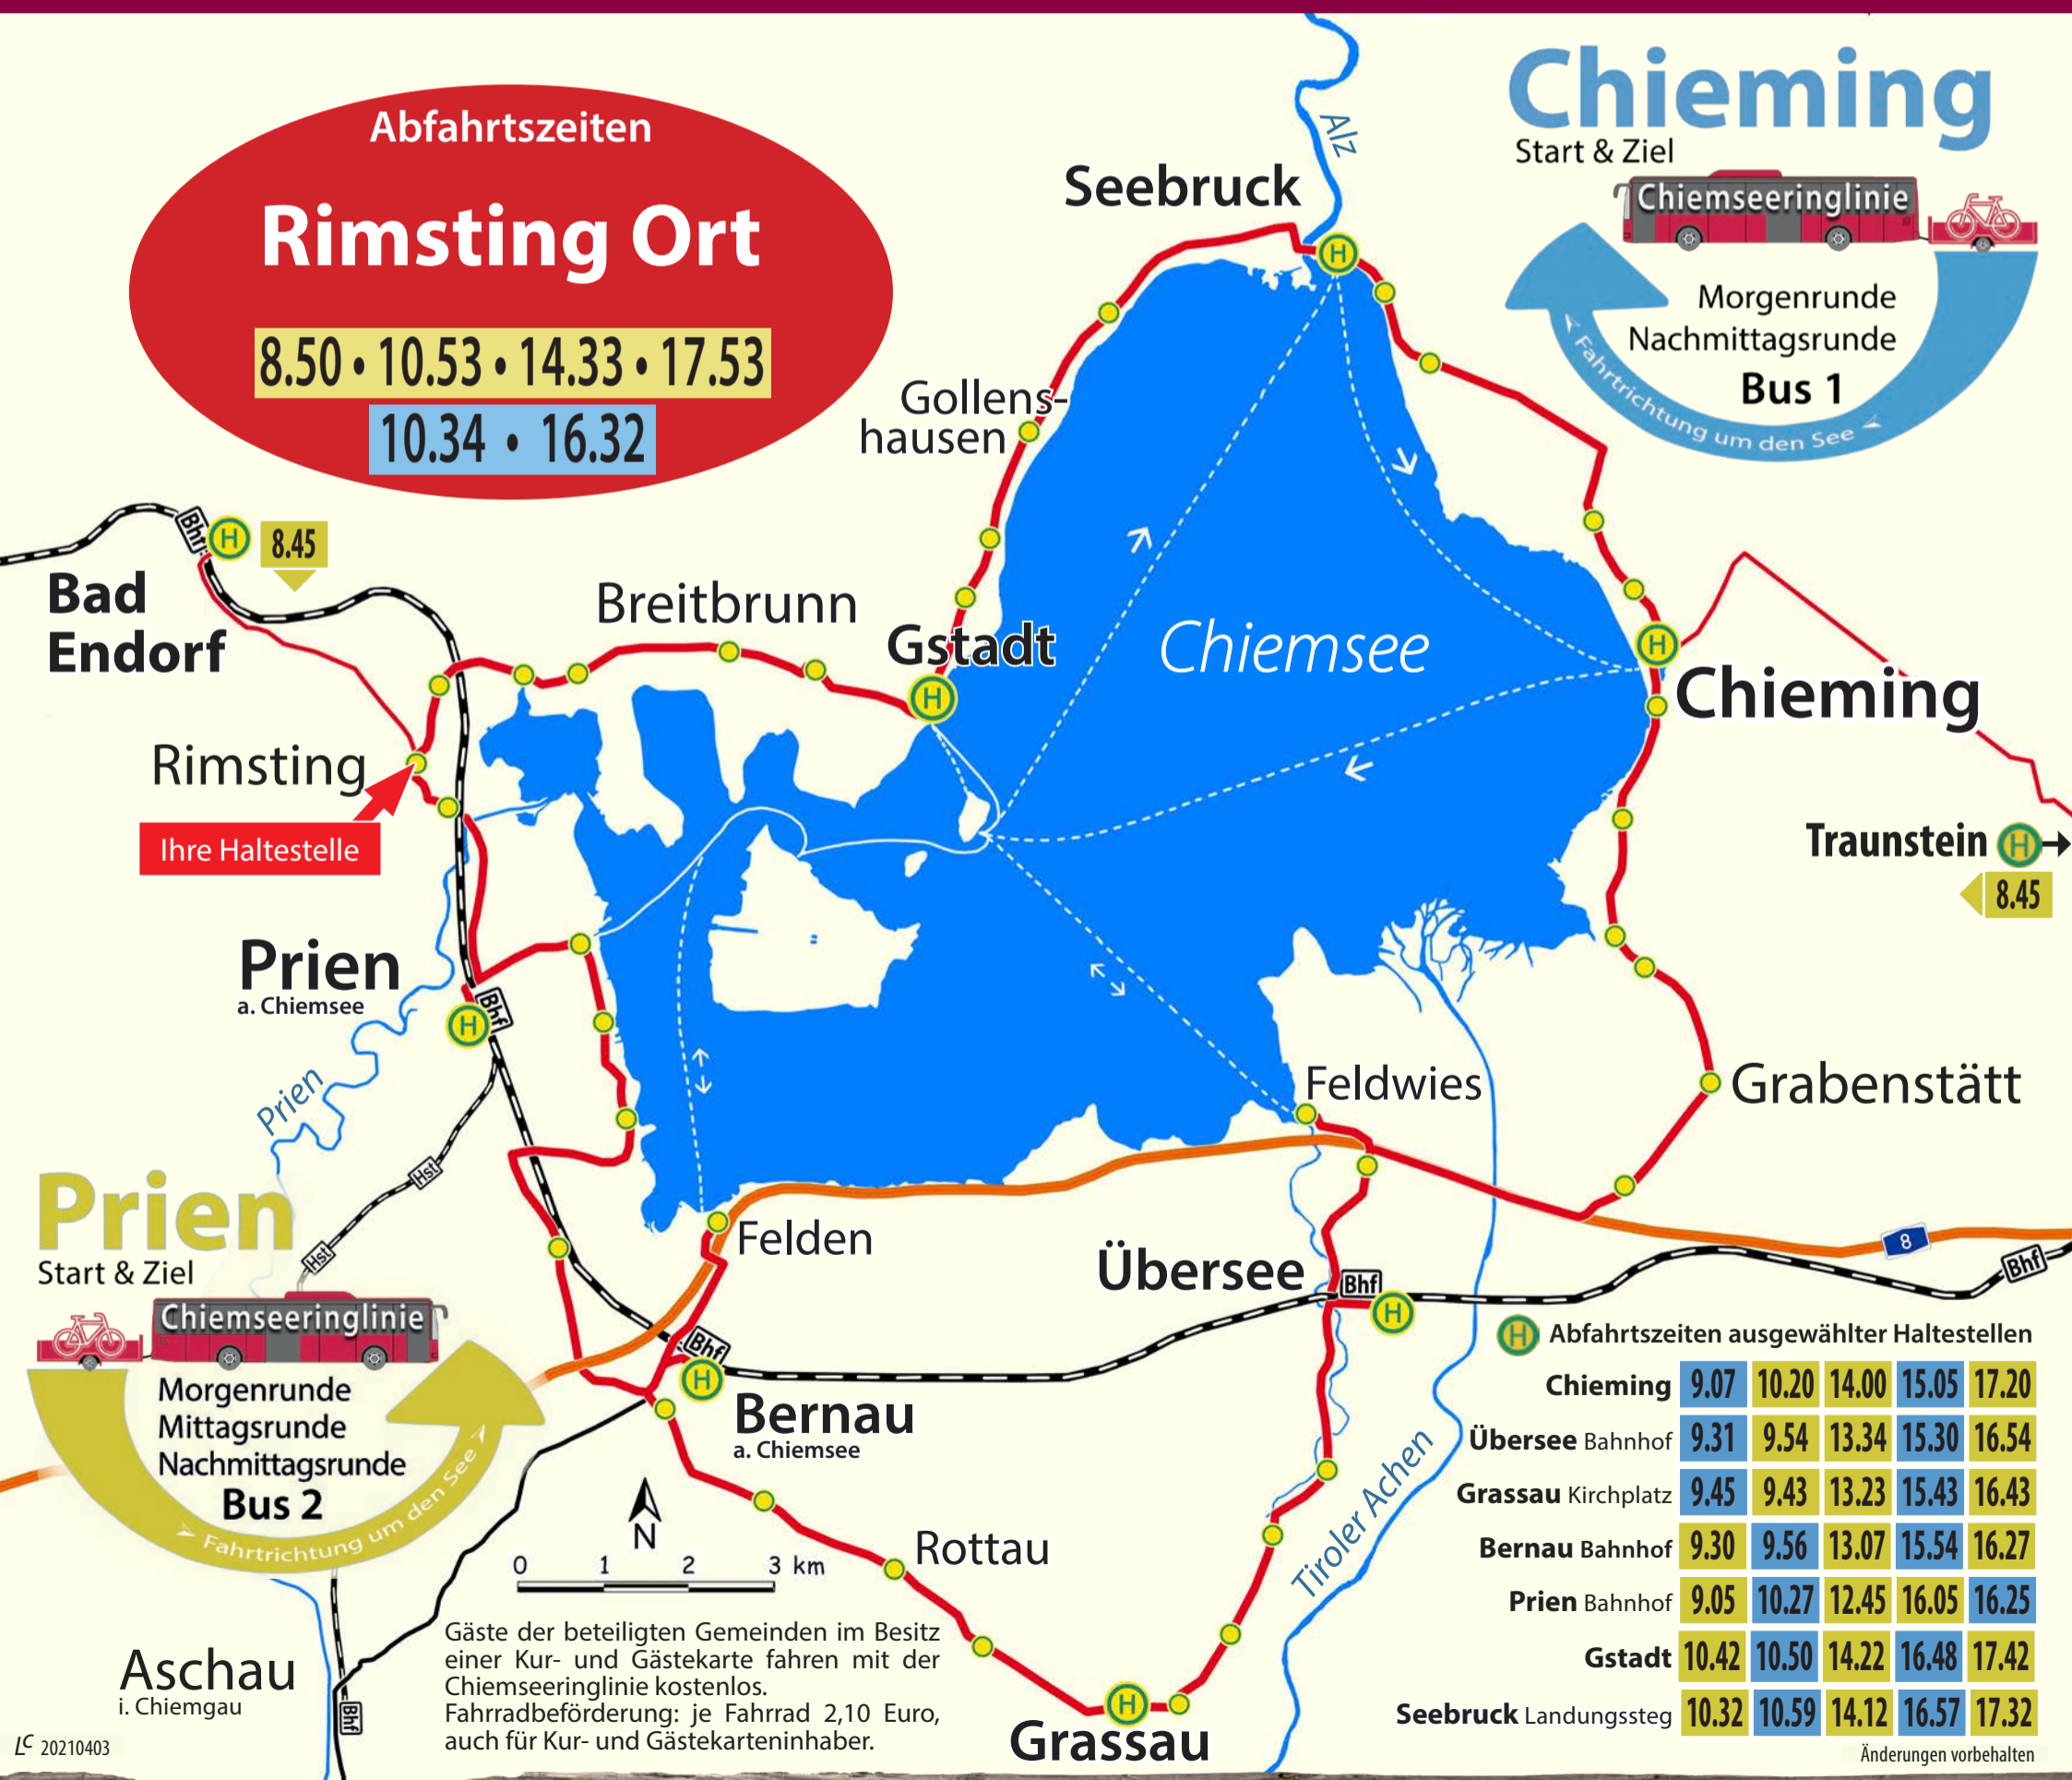

# CHIEMSEERINGLINIE

fährt täglich vom 22. Mai bis 3. Oktober 2021

Fahrplan-Faltblatt mit Chiemseekarte u.a. in den Tourist-Infos – bzw. direkt herunterladen