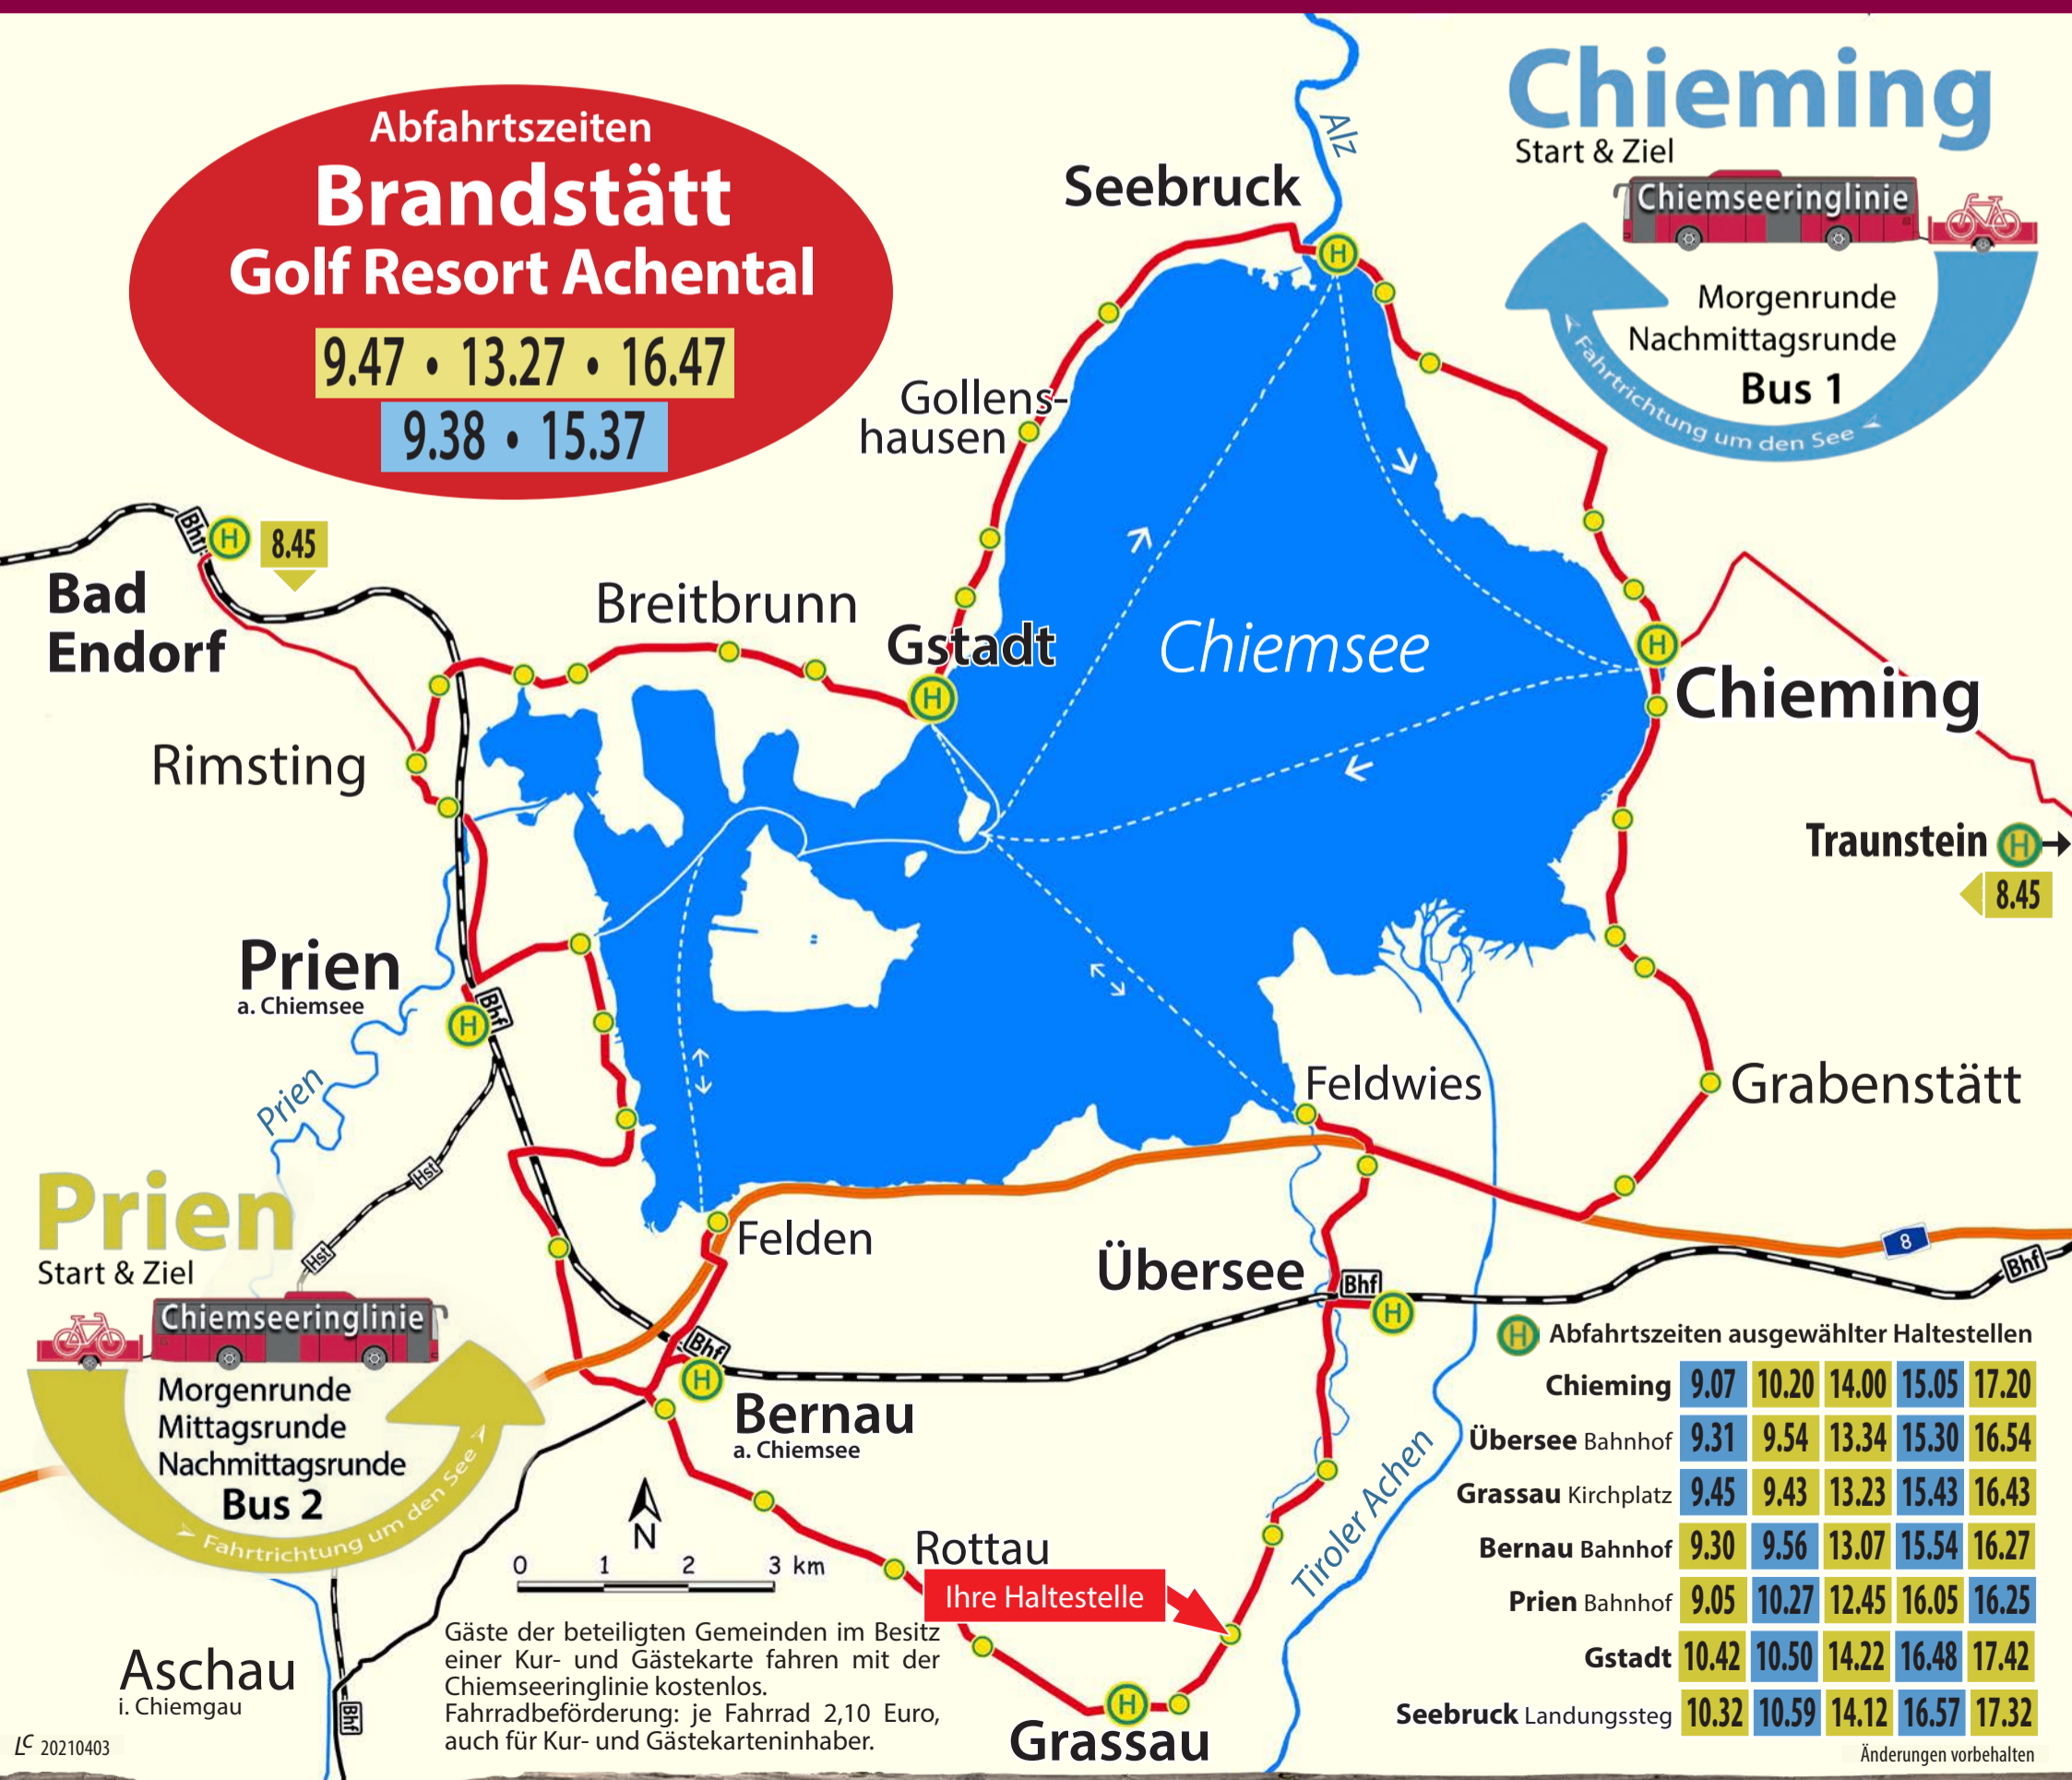

# CHIEMSEERINGLINIE

fährt täglich vom 22. Mai bis 3. Oktober 2021

Fahrplan-Faltblatt mit Chiemseekarte u.a. in den Tourist-Infos – bzw. direkt herunterladen