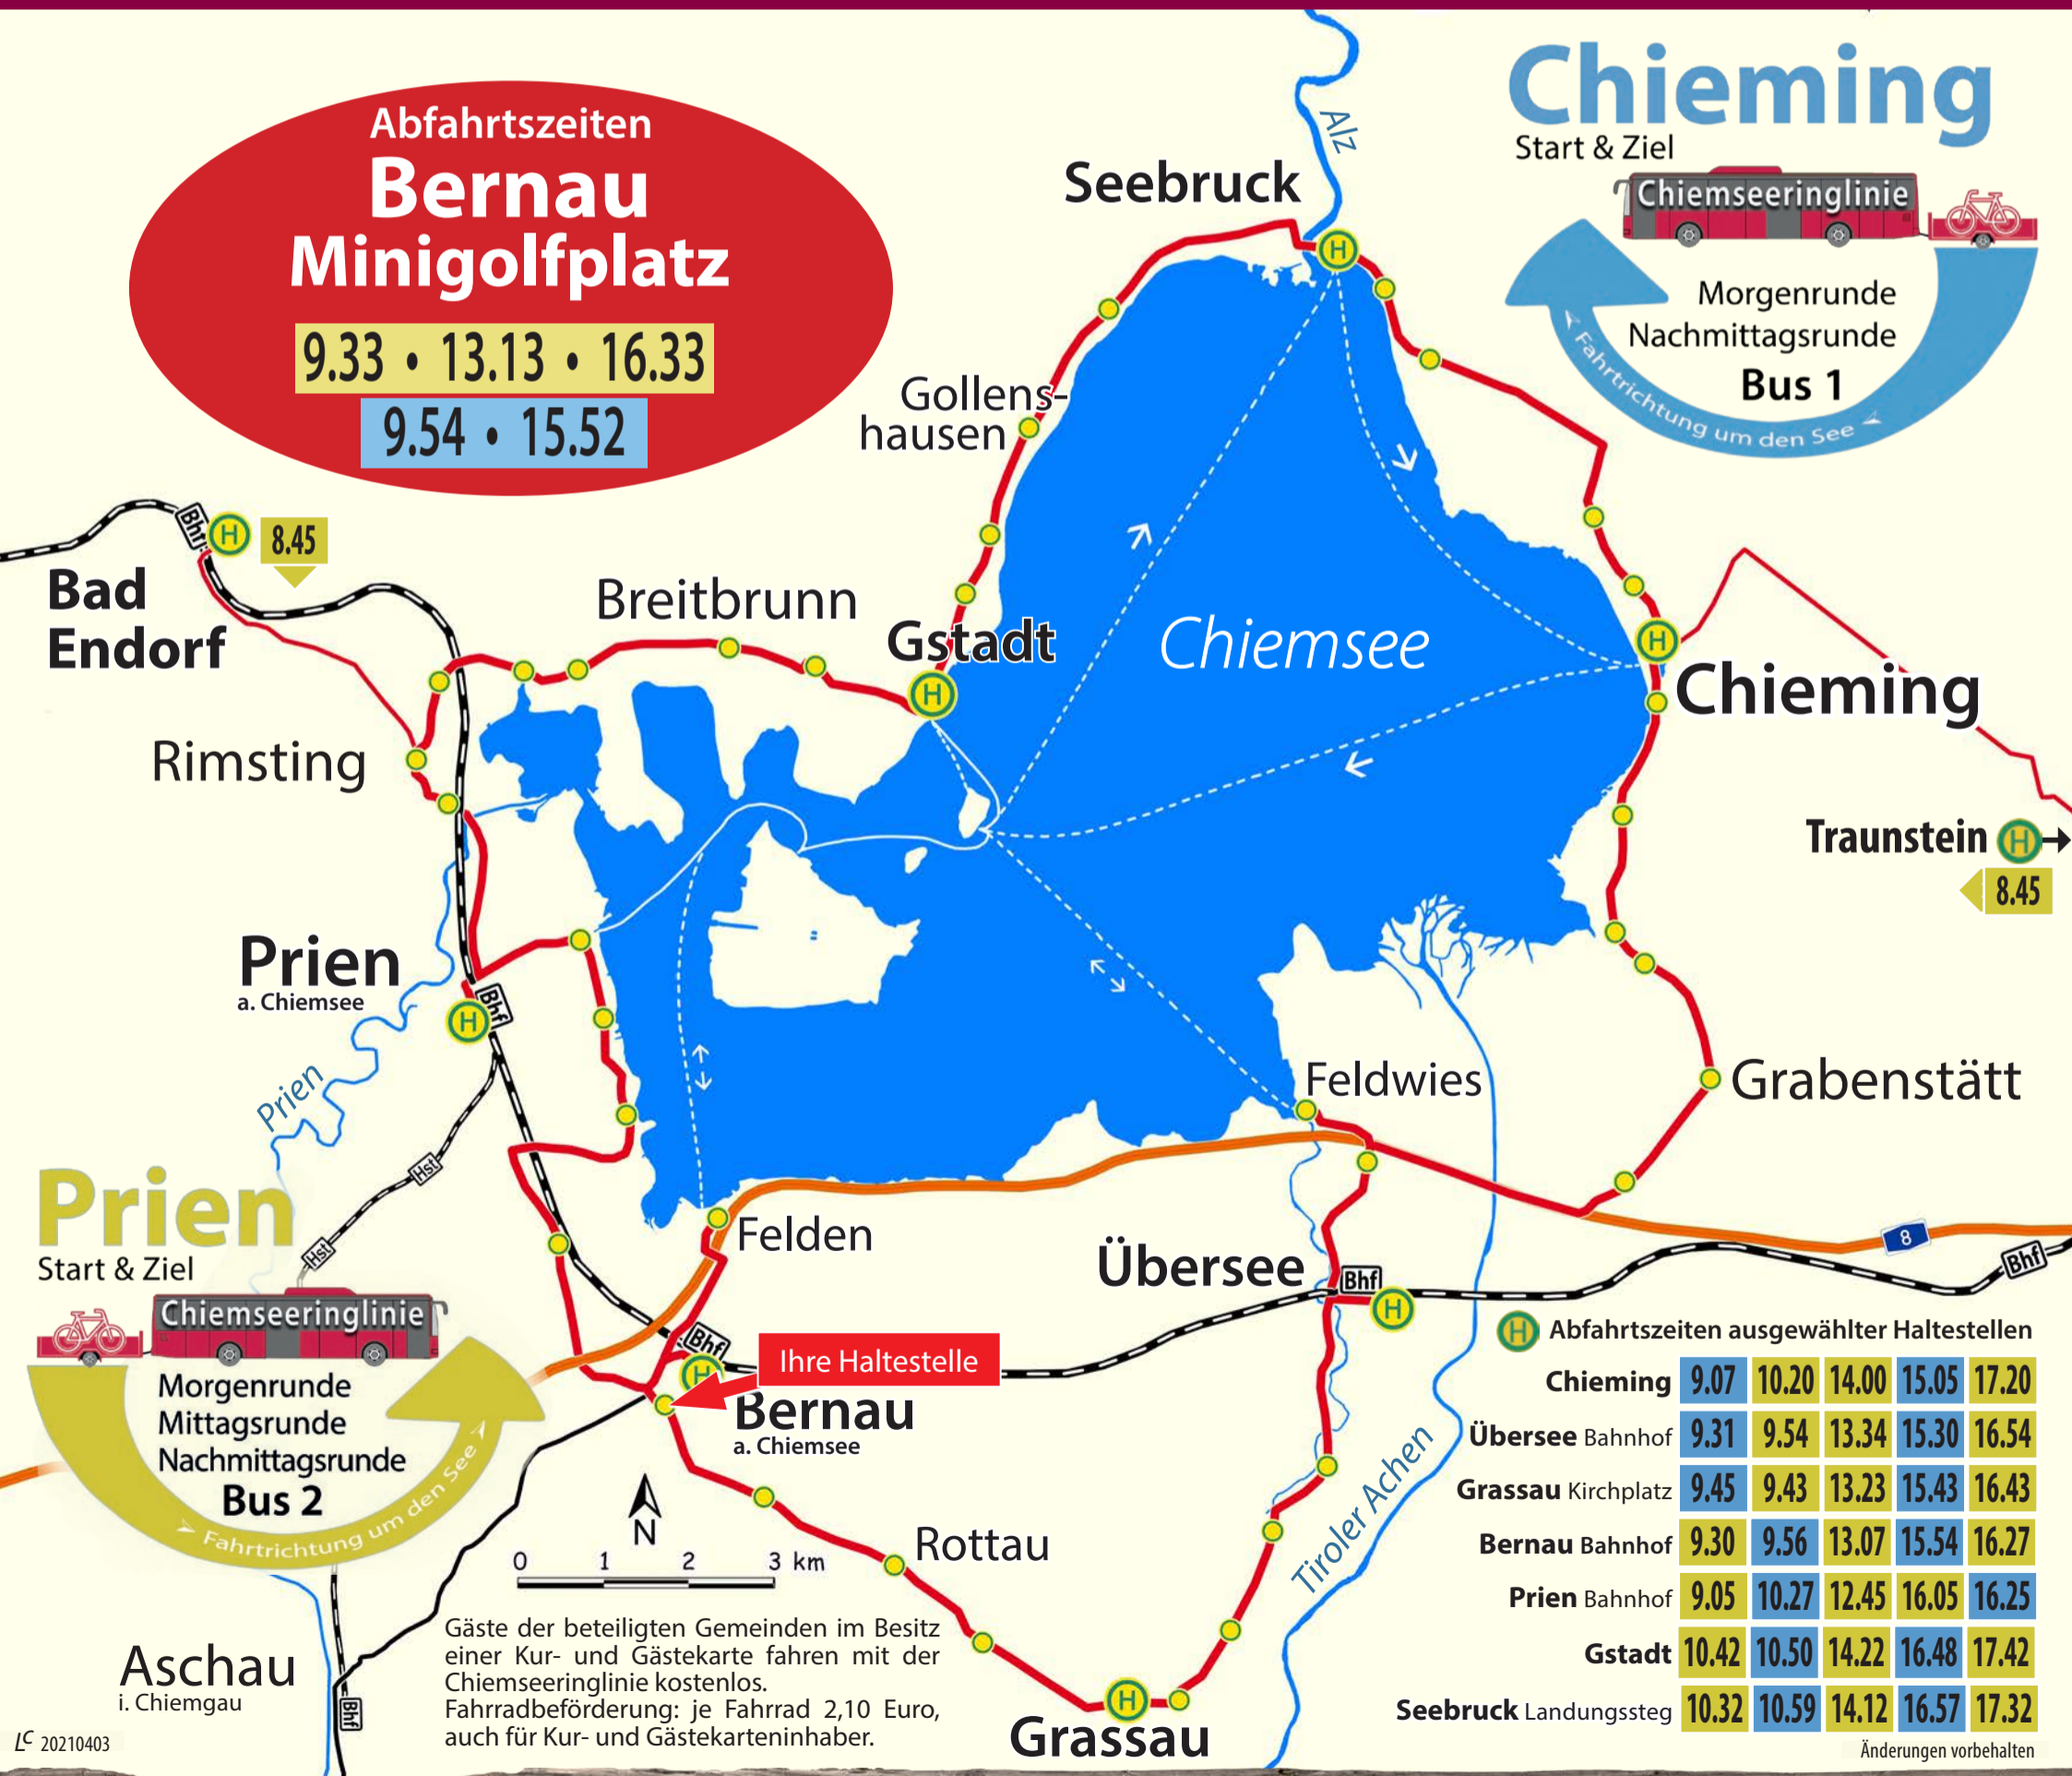

# CHIEMSEERINGLINIE

fährt täglich vom 22. Mai bis 3. Oktober 2021

Fahrplan-Faltblatt mit Chiemseekarte u.a. in den Tourist-Infos – bzw. direkt herunterladen