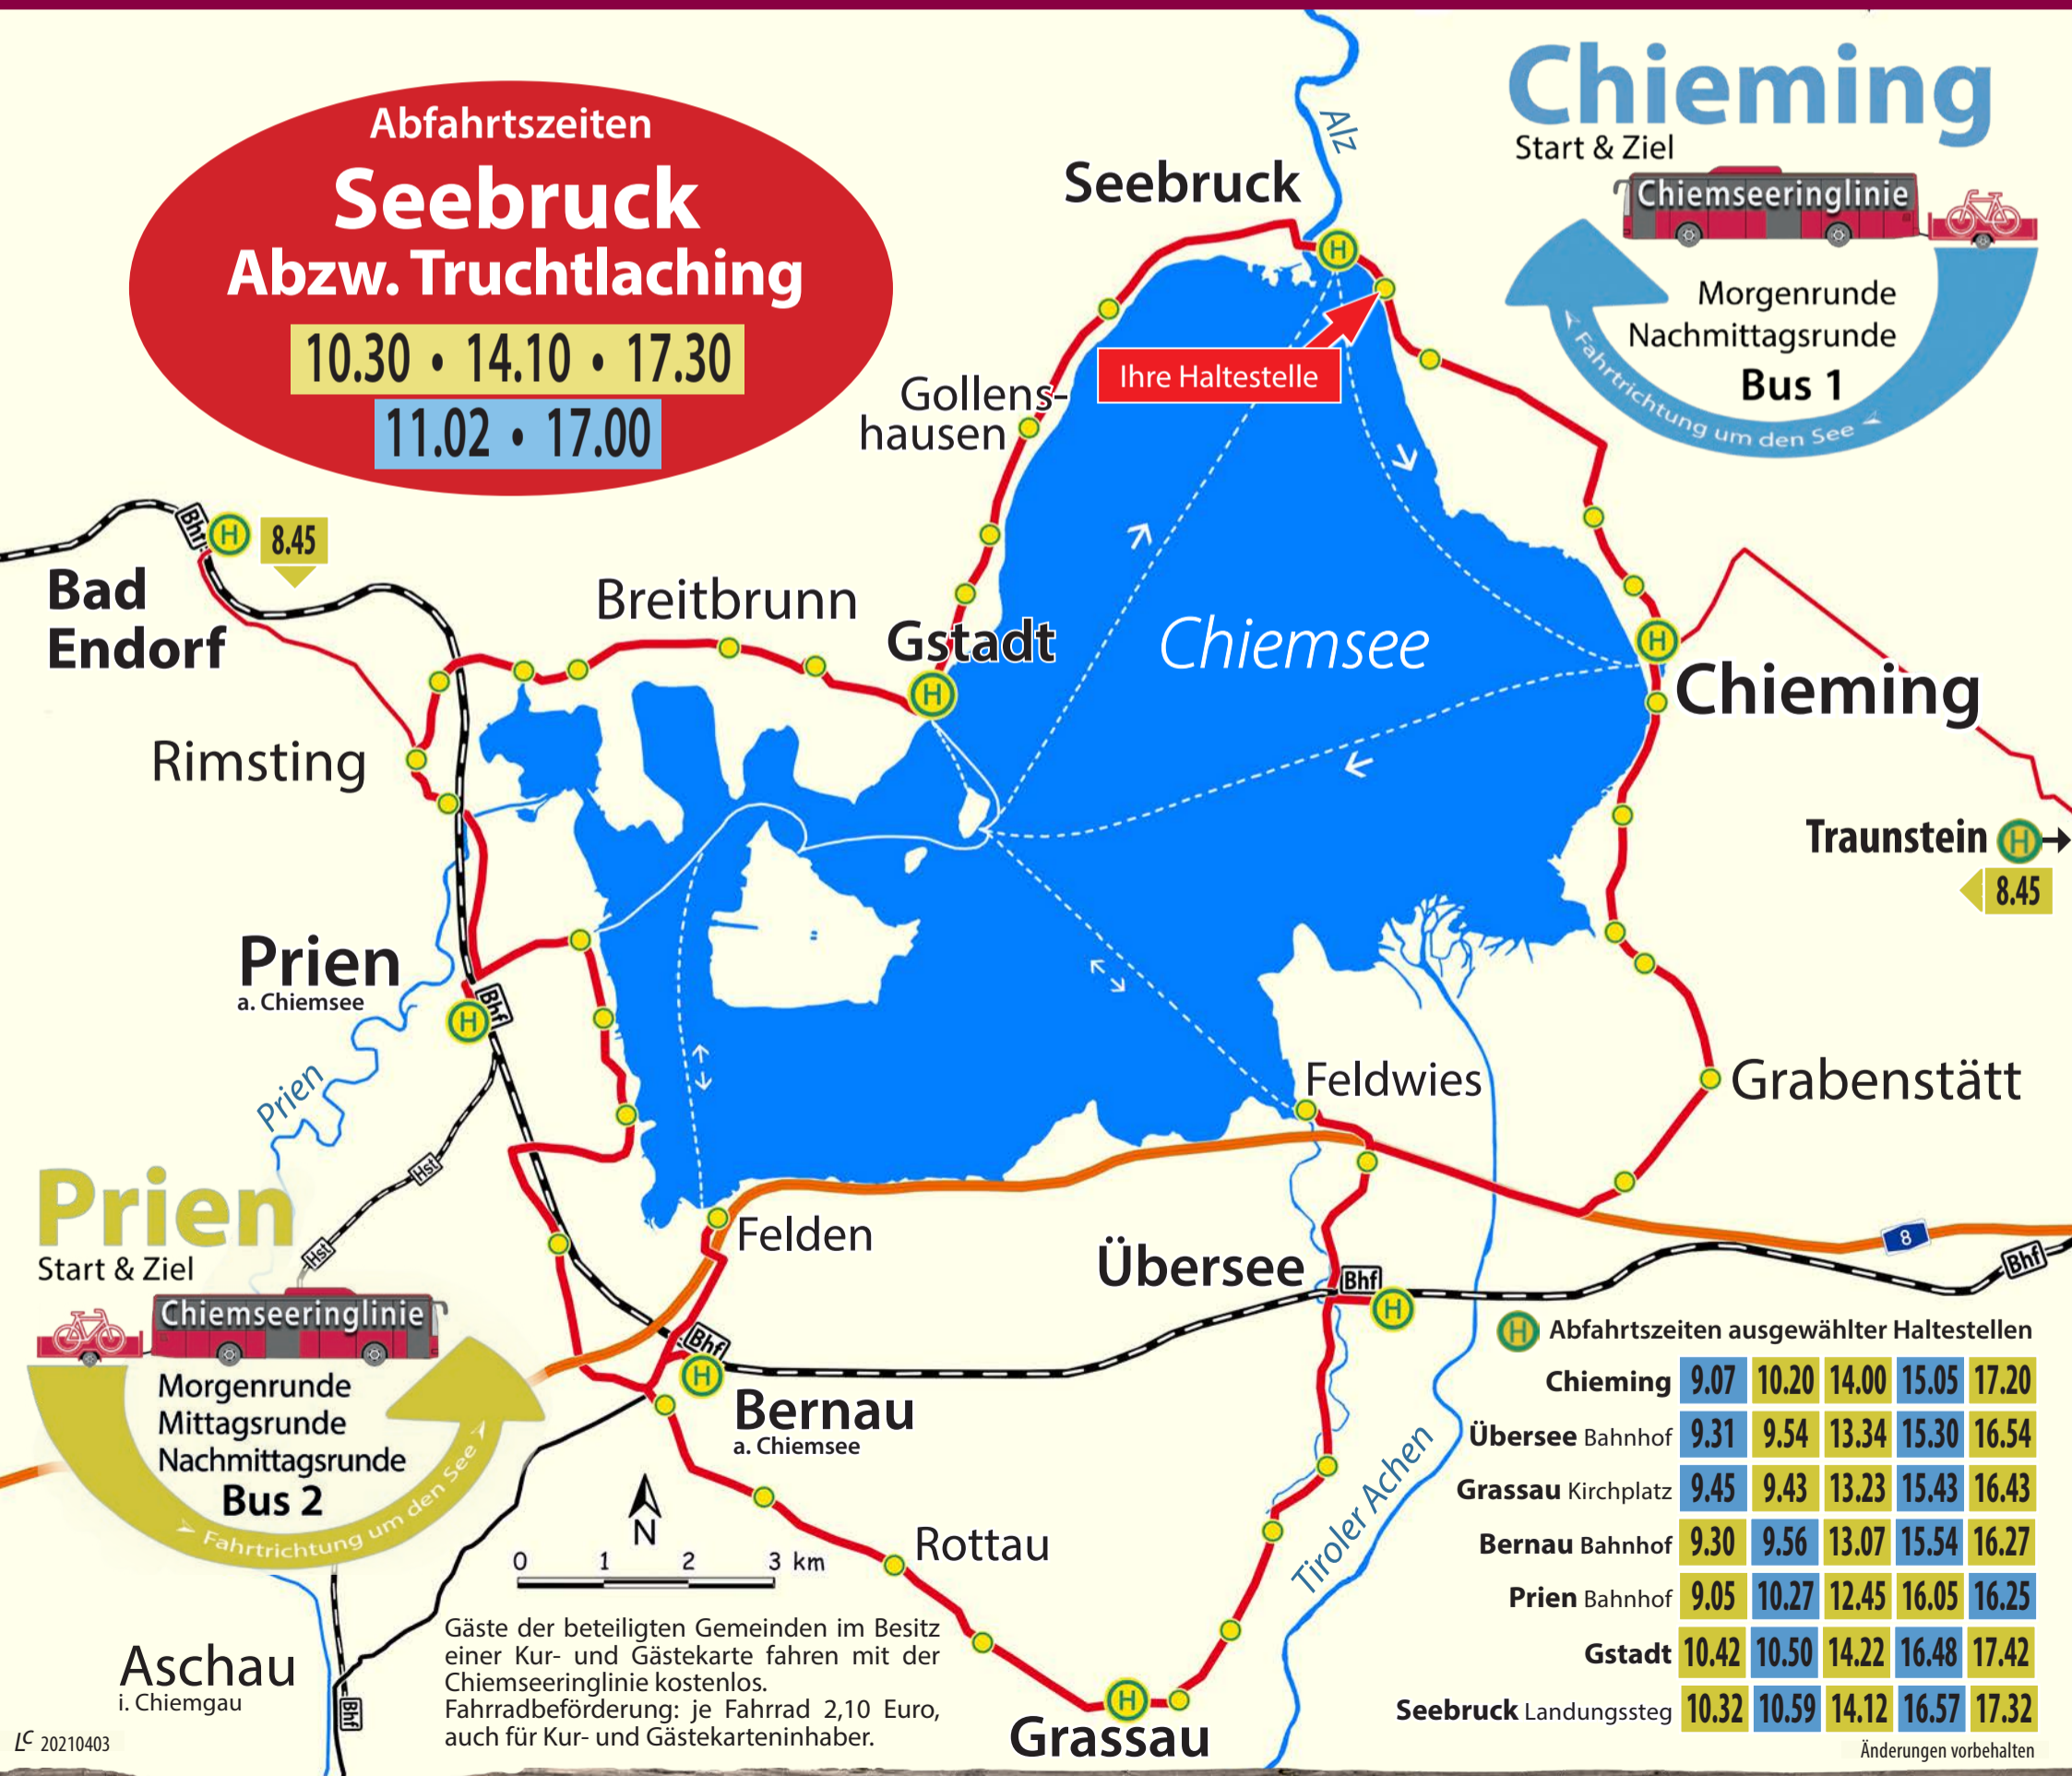

# CHIEMSEERINGLINIE

fährt täglich vom 22. Mai bis 3. Oktober 2021

Fahrplan-Faltblatt mit Chiemseekarte u.a. in den Tourist-Infos – bzw. direkt herunterladen