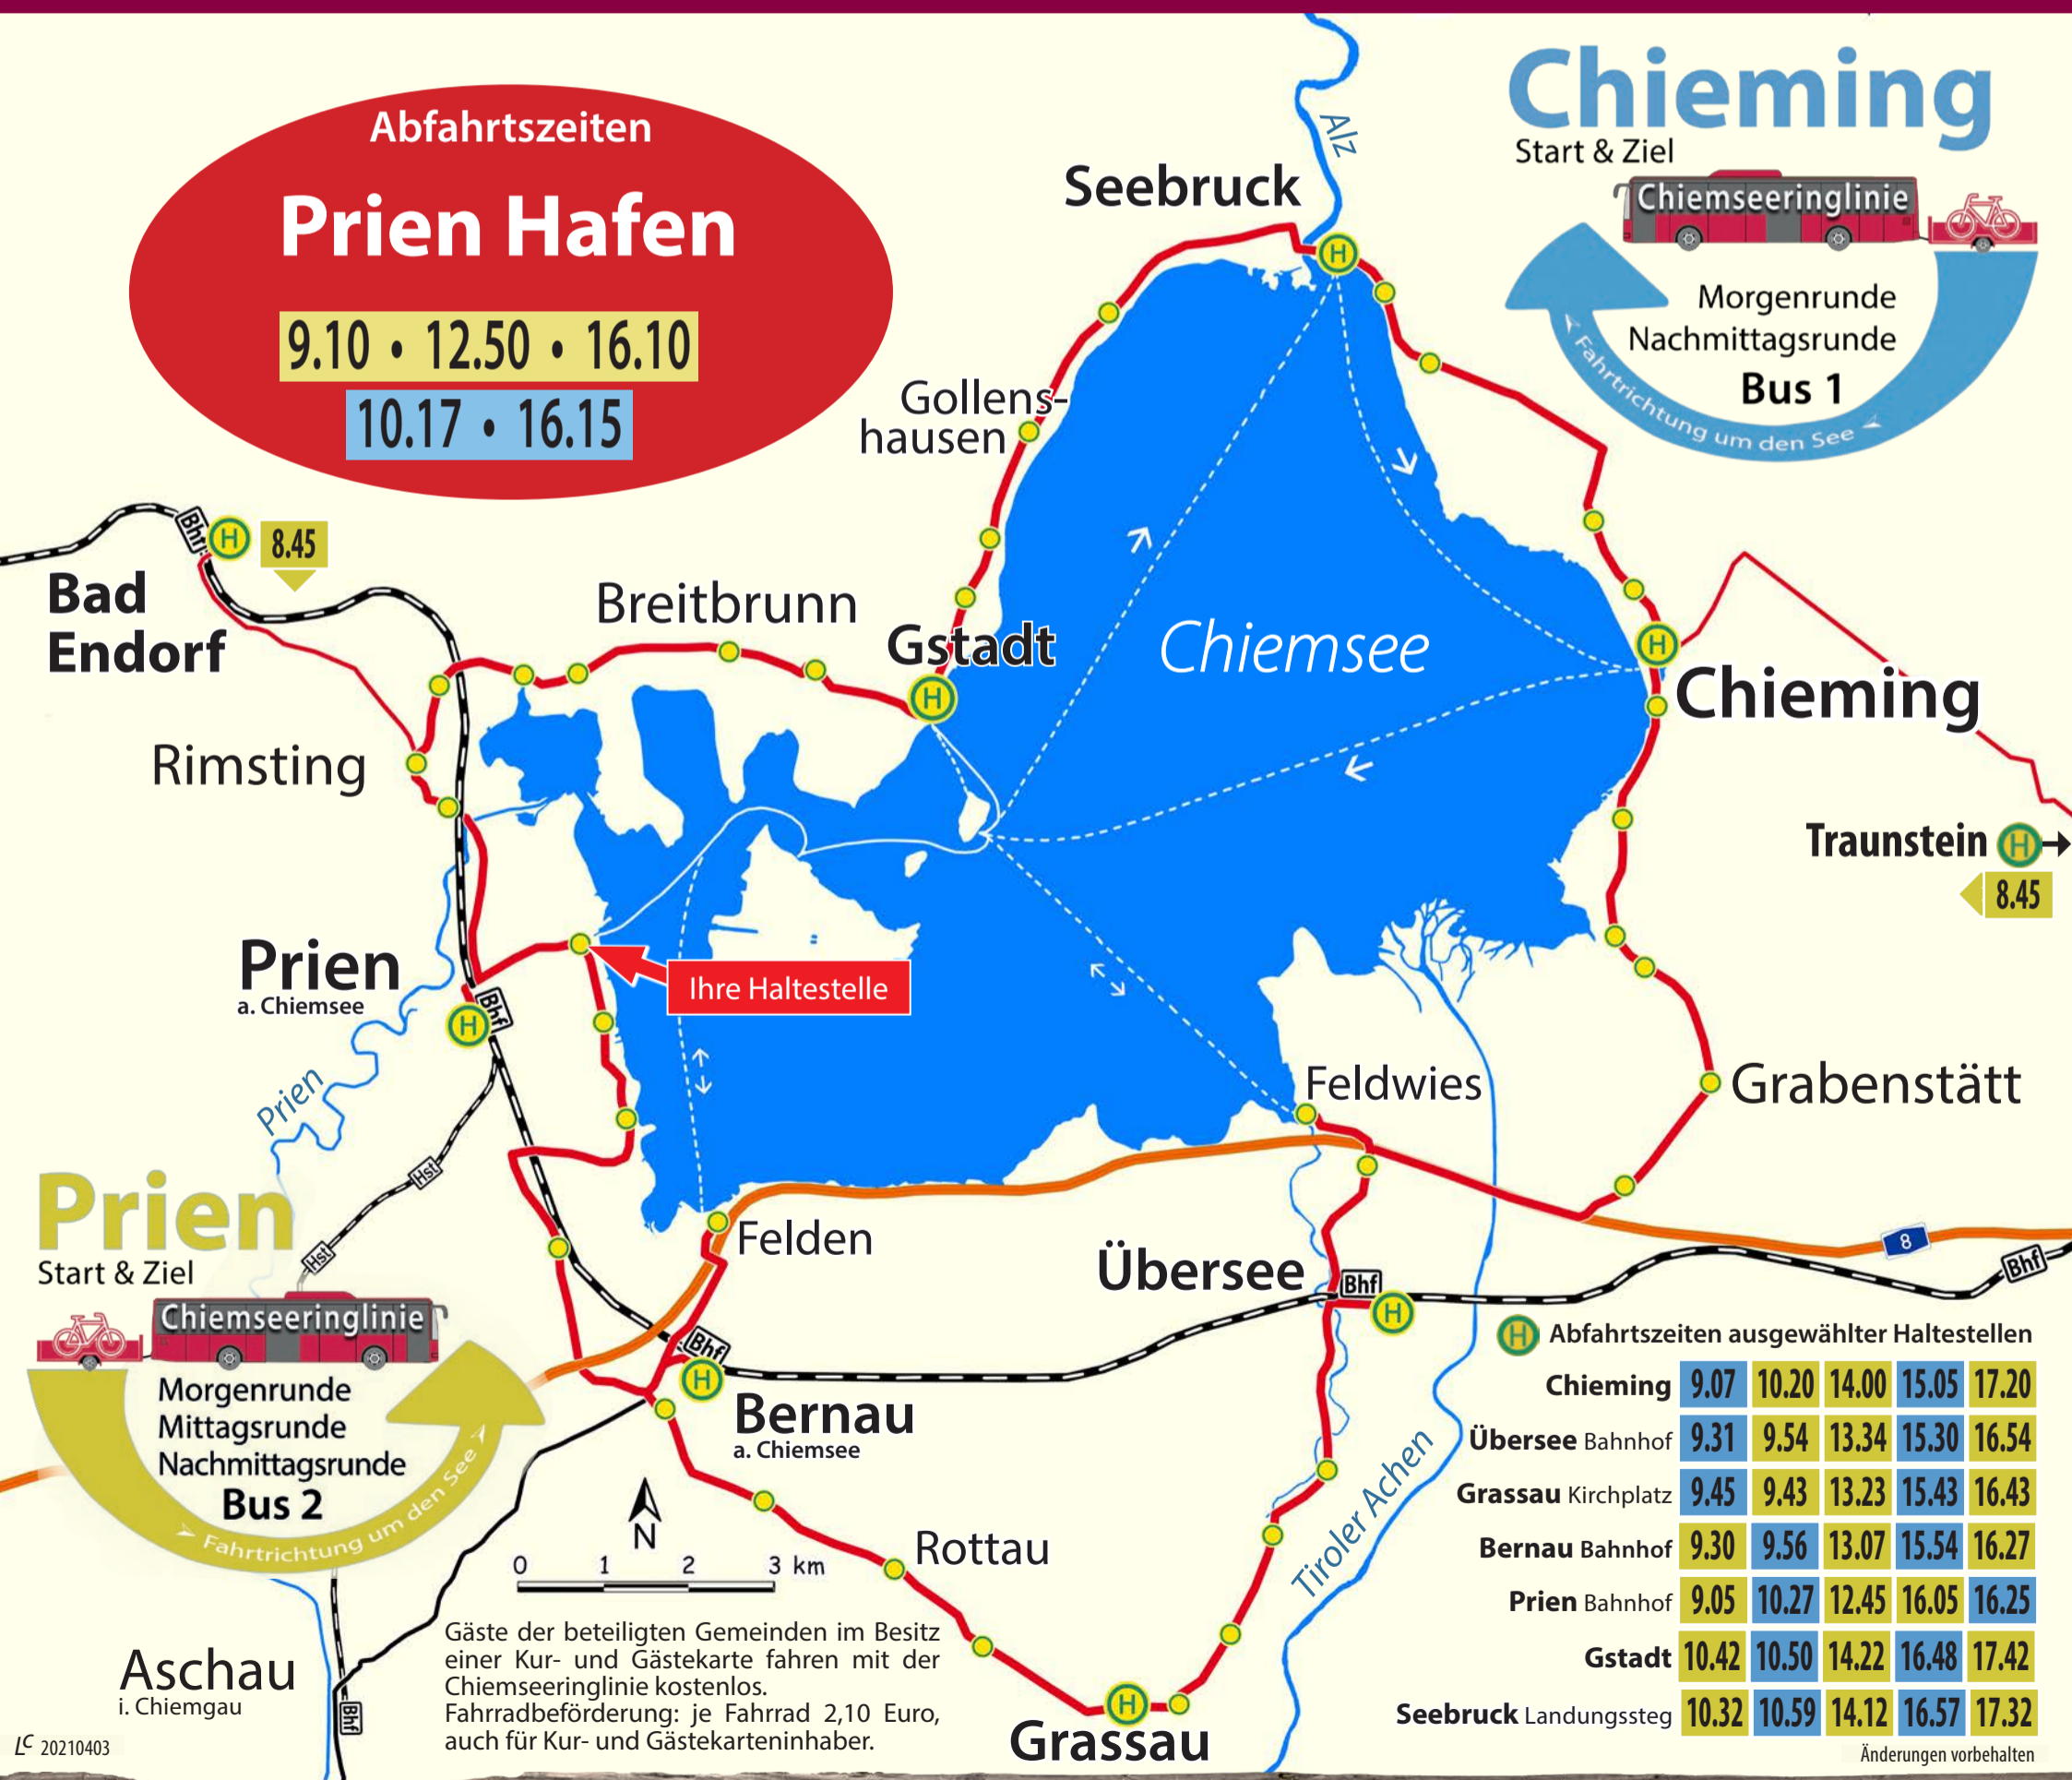

# CHIEMSEERINGLINIE

fährt täglich vom 22. Mai bis 3. Oktober 2021

Fahrplan-Faltblatt mit Chiemseekarte u.a. in den Tourist-Infos – bzw. direkt herunterladen