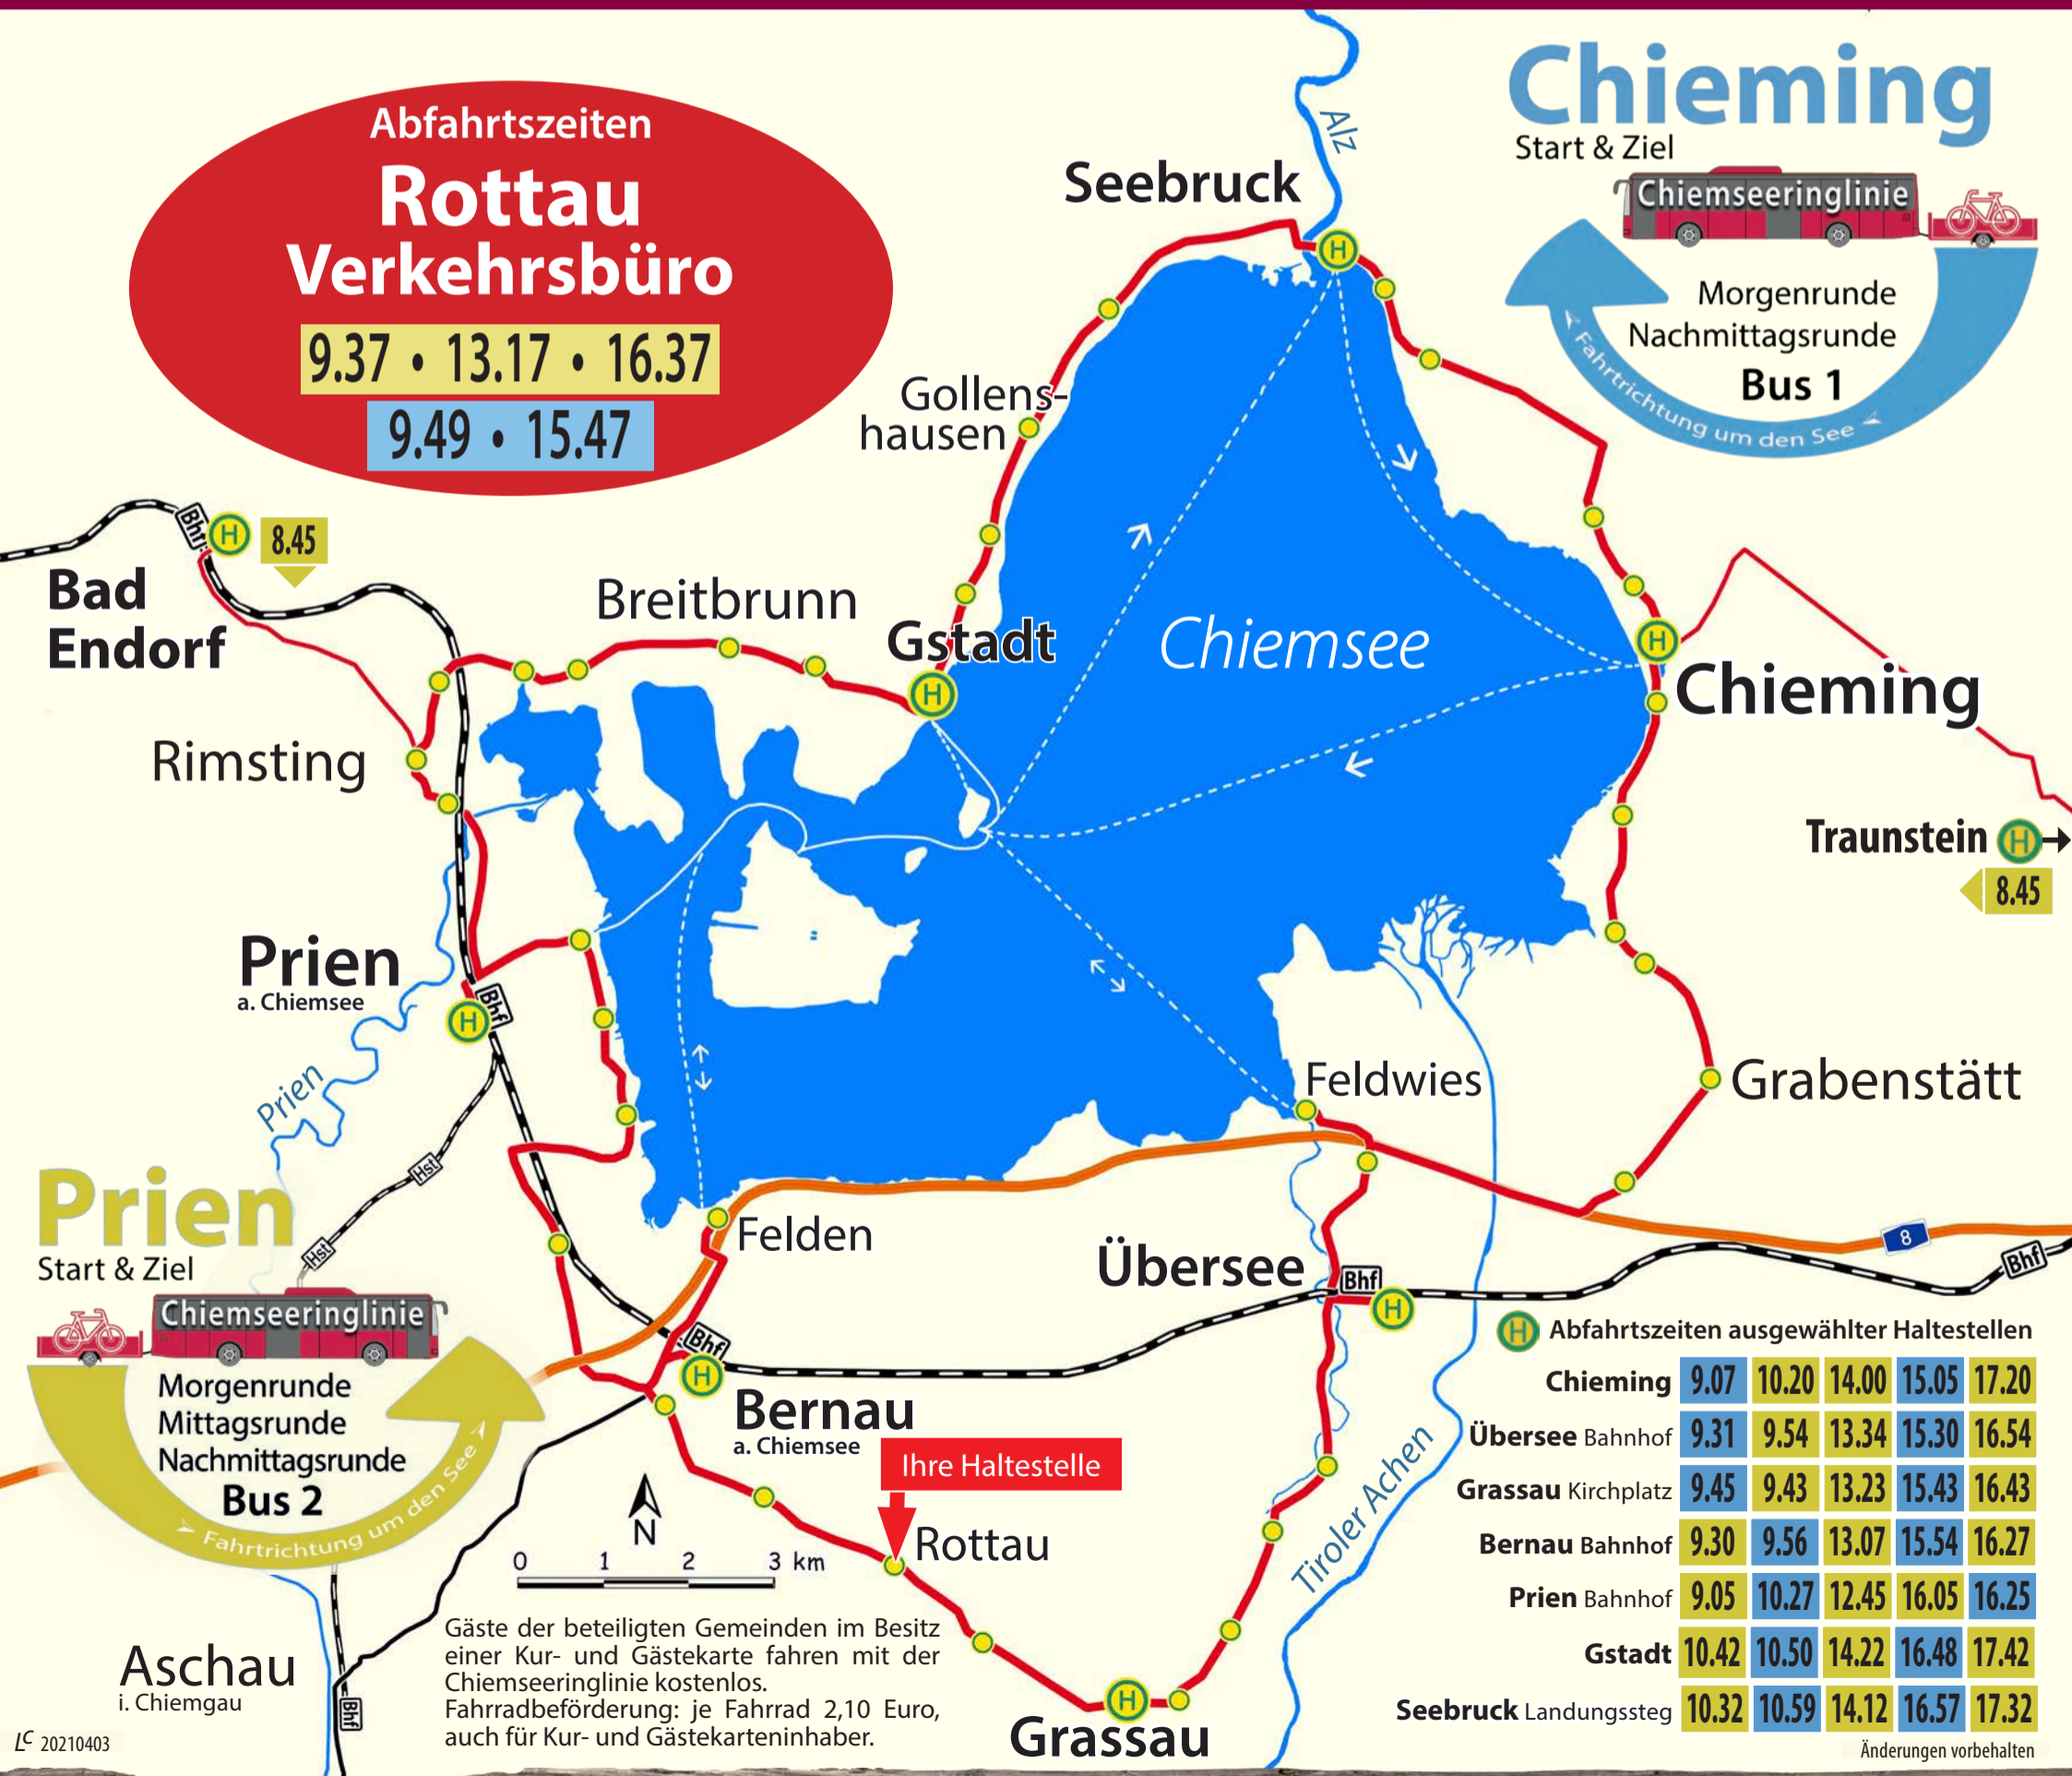

Fahrplan-Faltblatt mit Chiemseekarte u.a. in den Tourist-Infos – bzw. direkt herunterladen