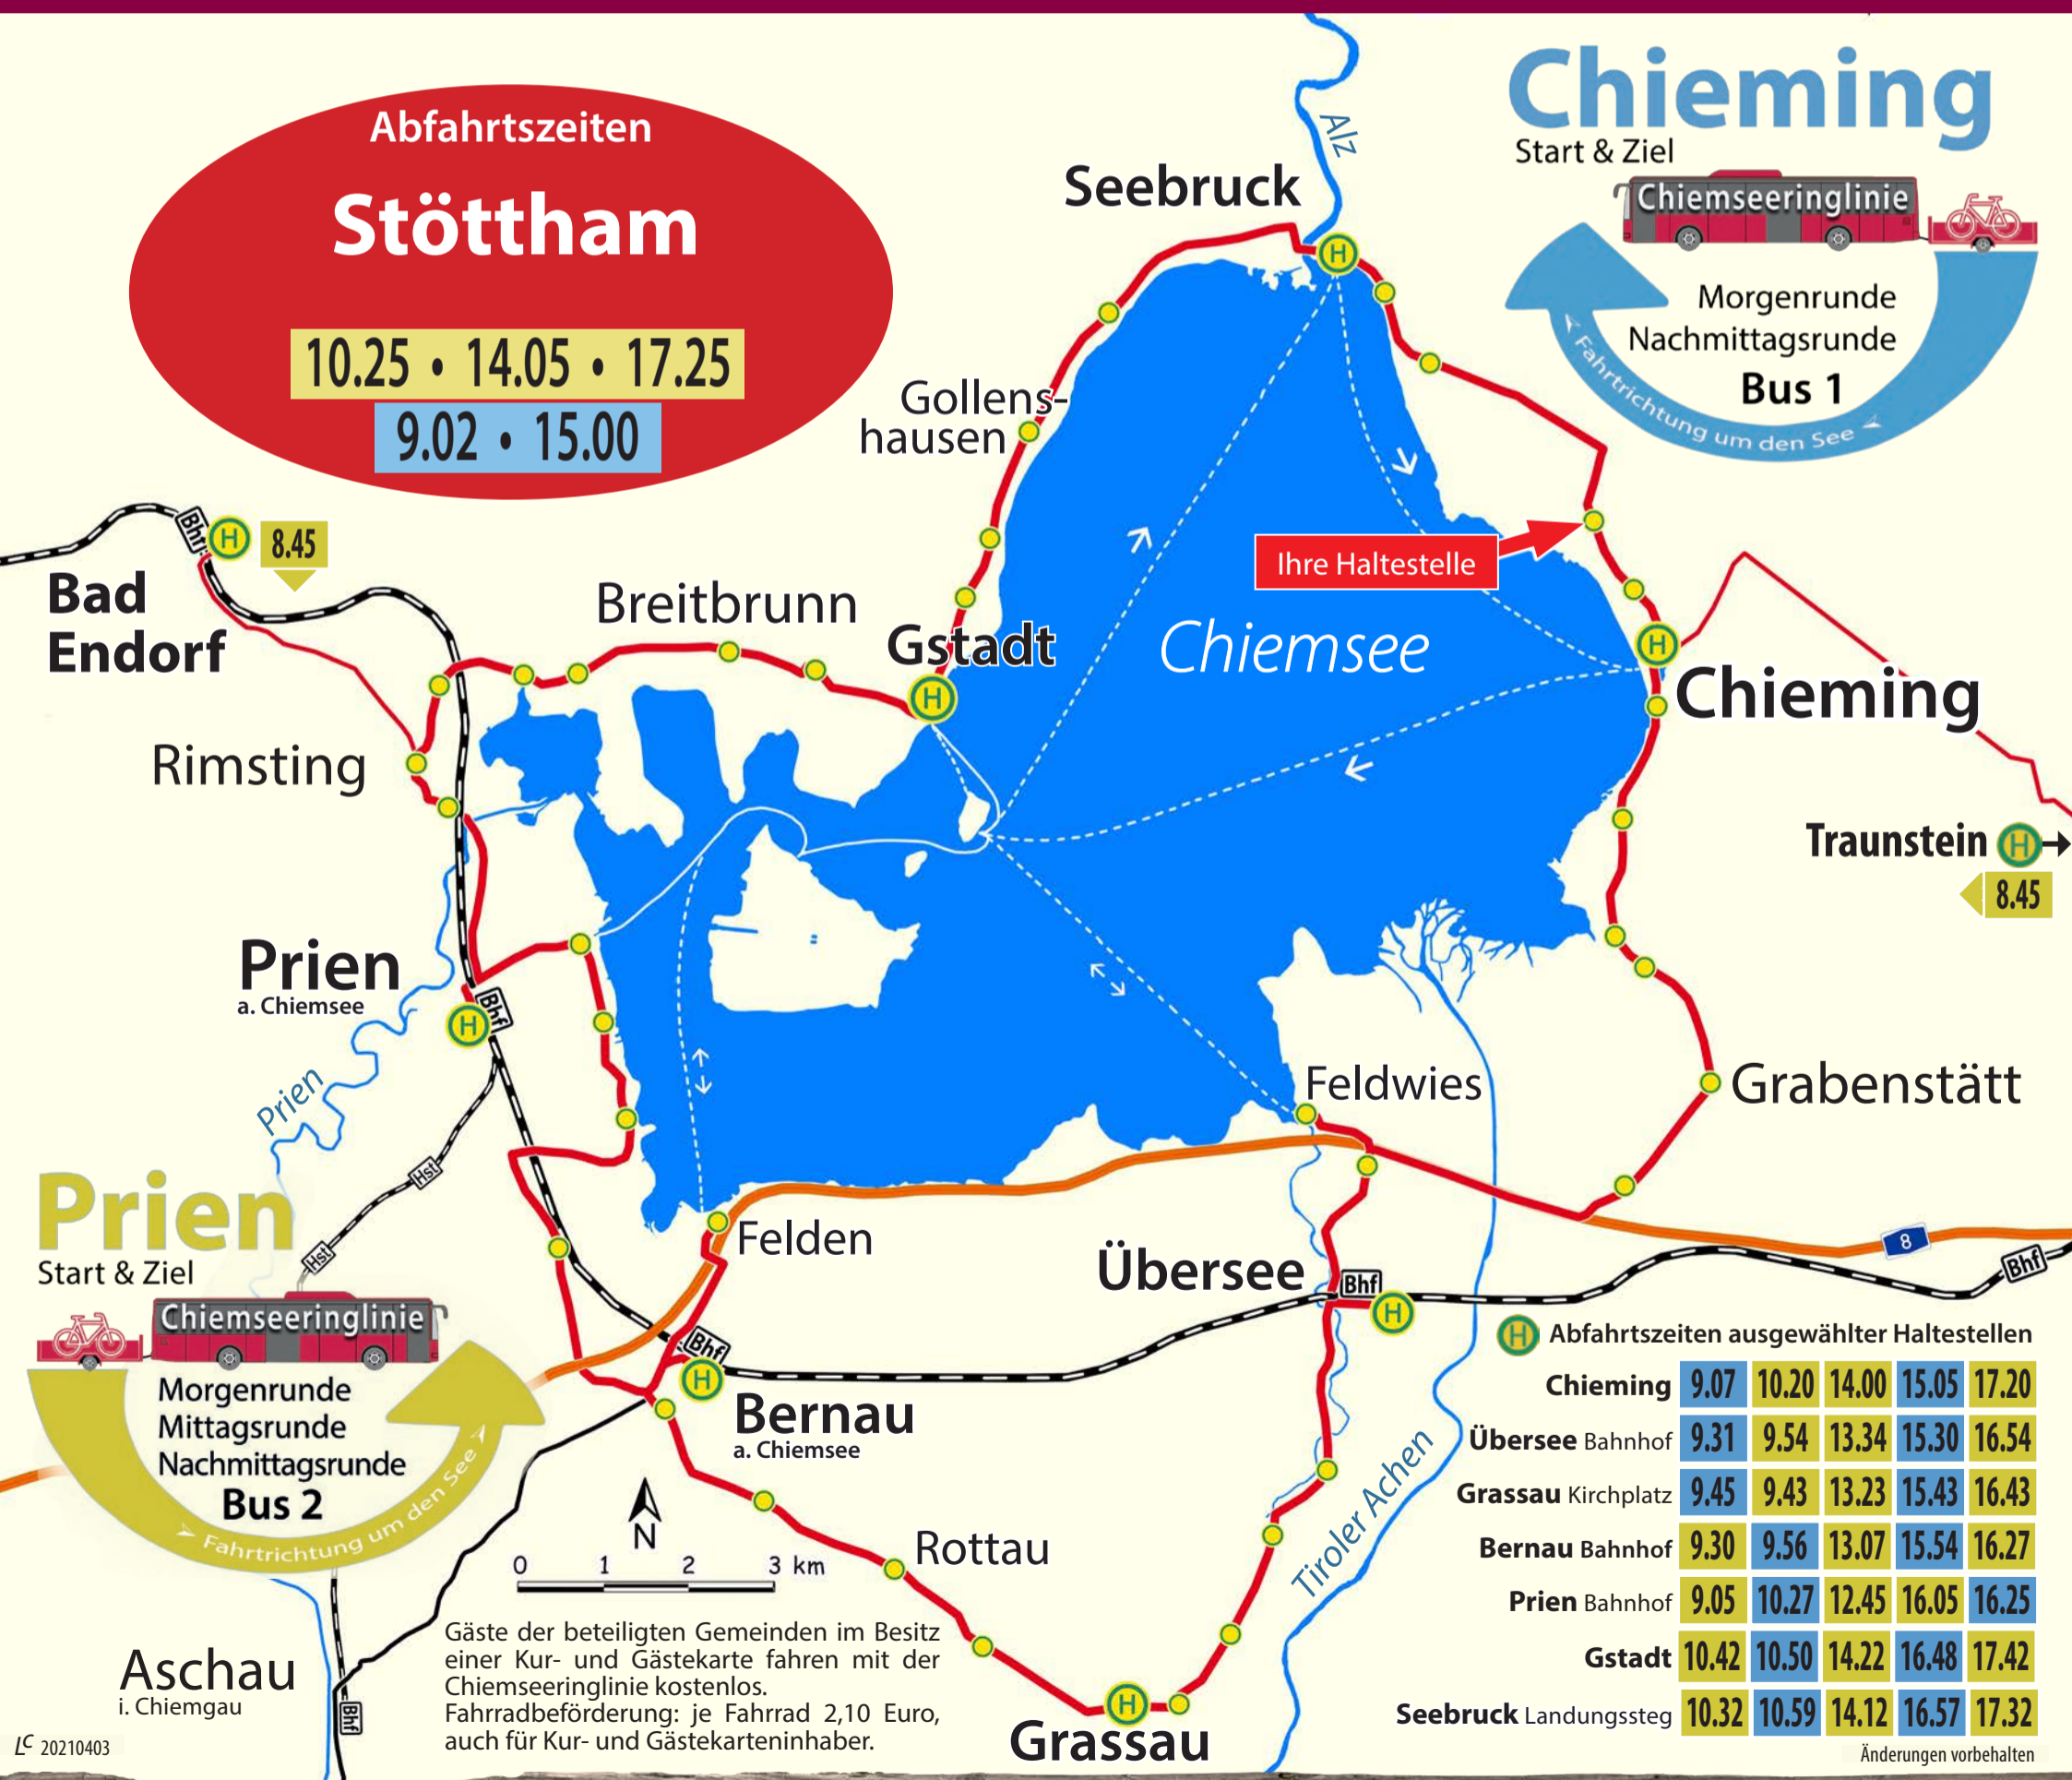

# CHIEMSEERINGLINIE

fährt täglich vom 22. Mai bis 3. Oktober 2021

Fahrplan-Faltblatt mit Chiemseekarte u.a. in den Tourist-Infos – bzw. direkt herunterladen