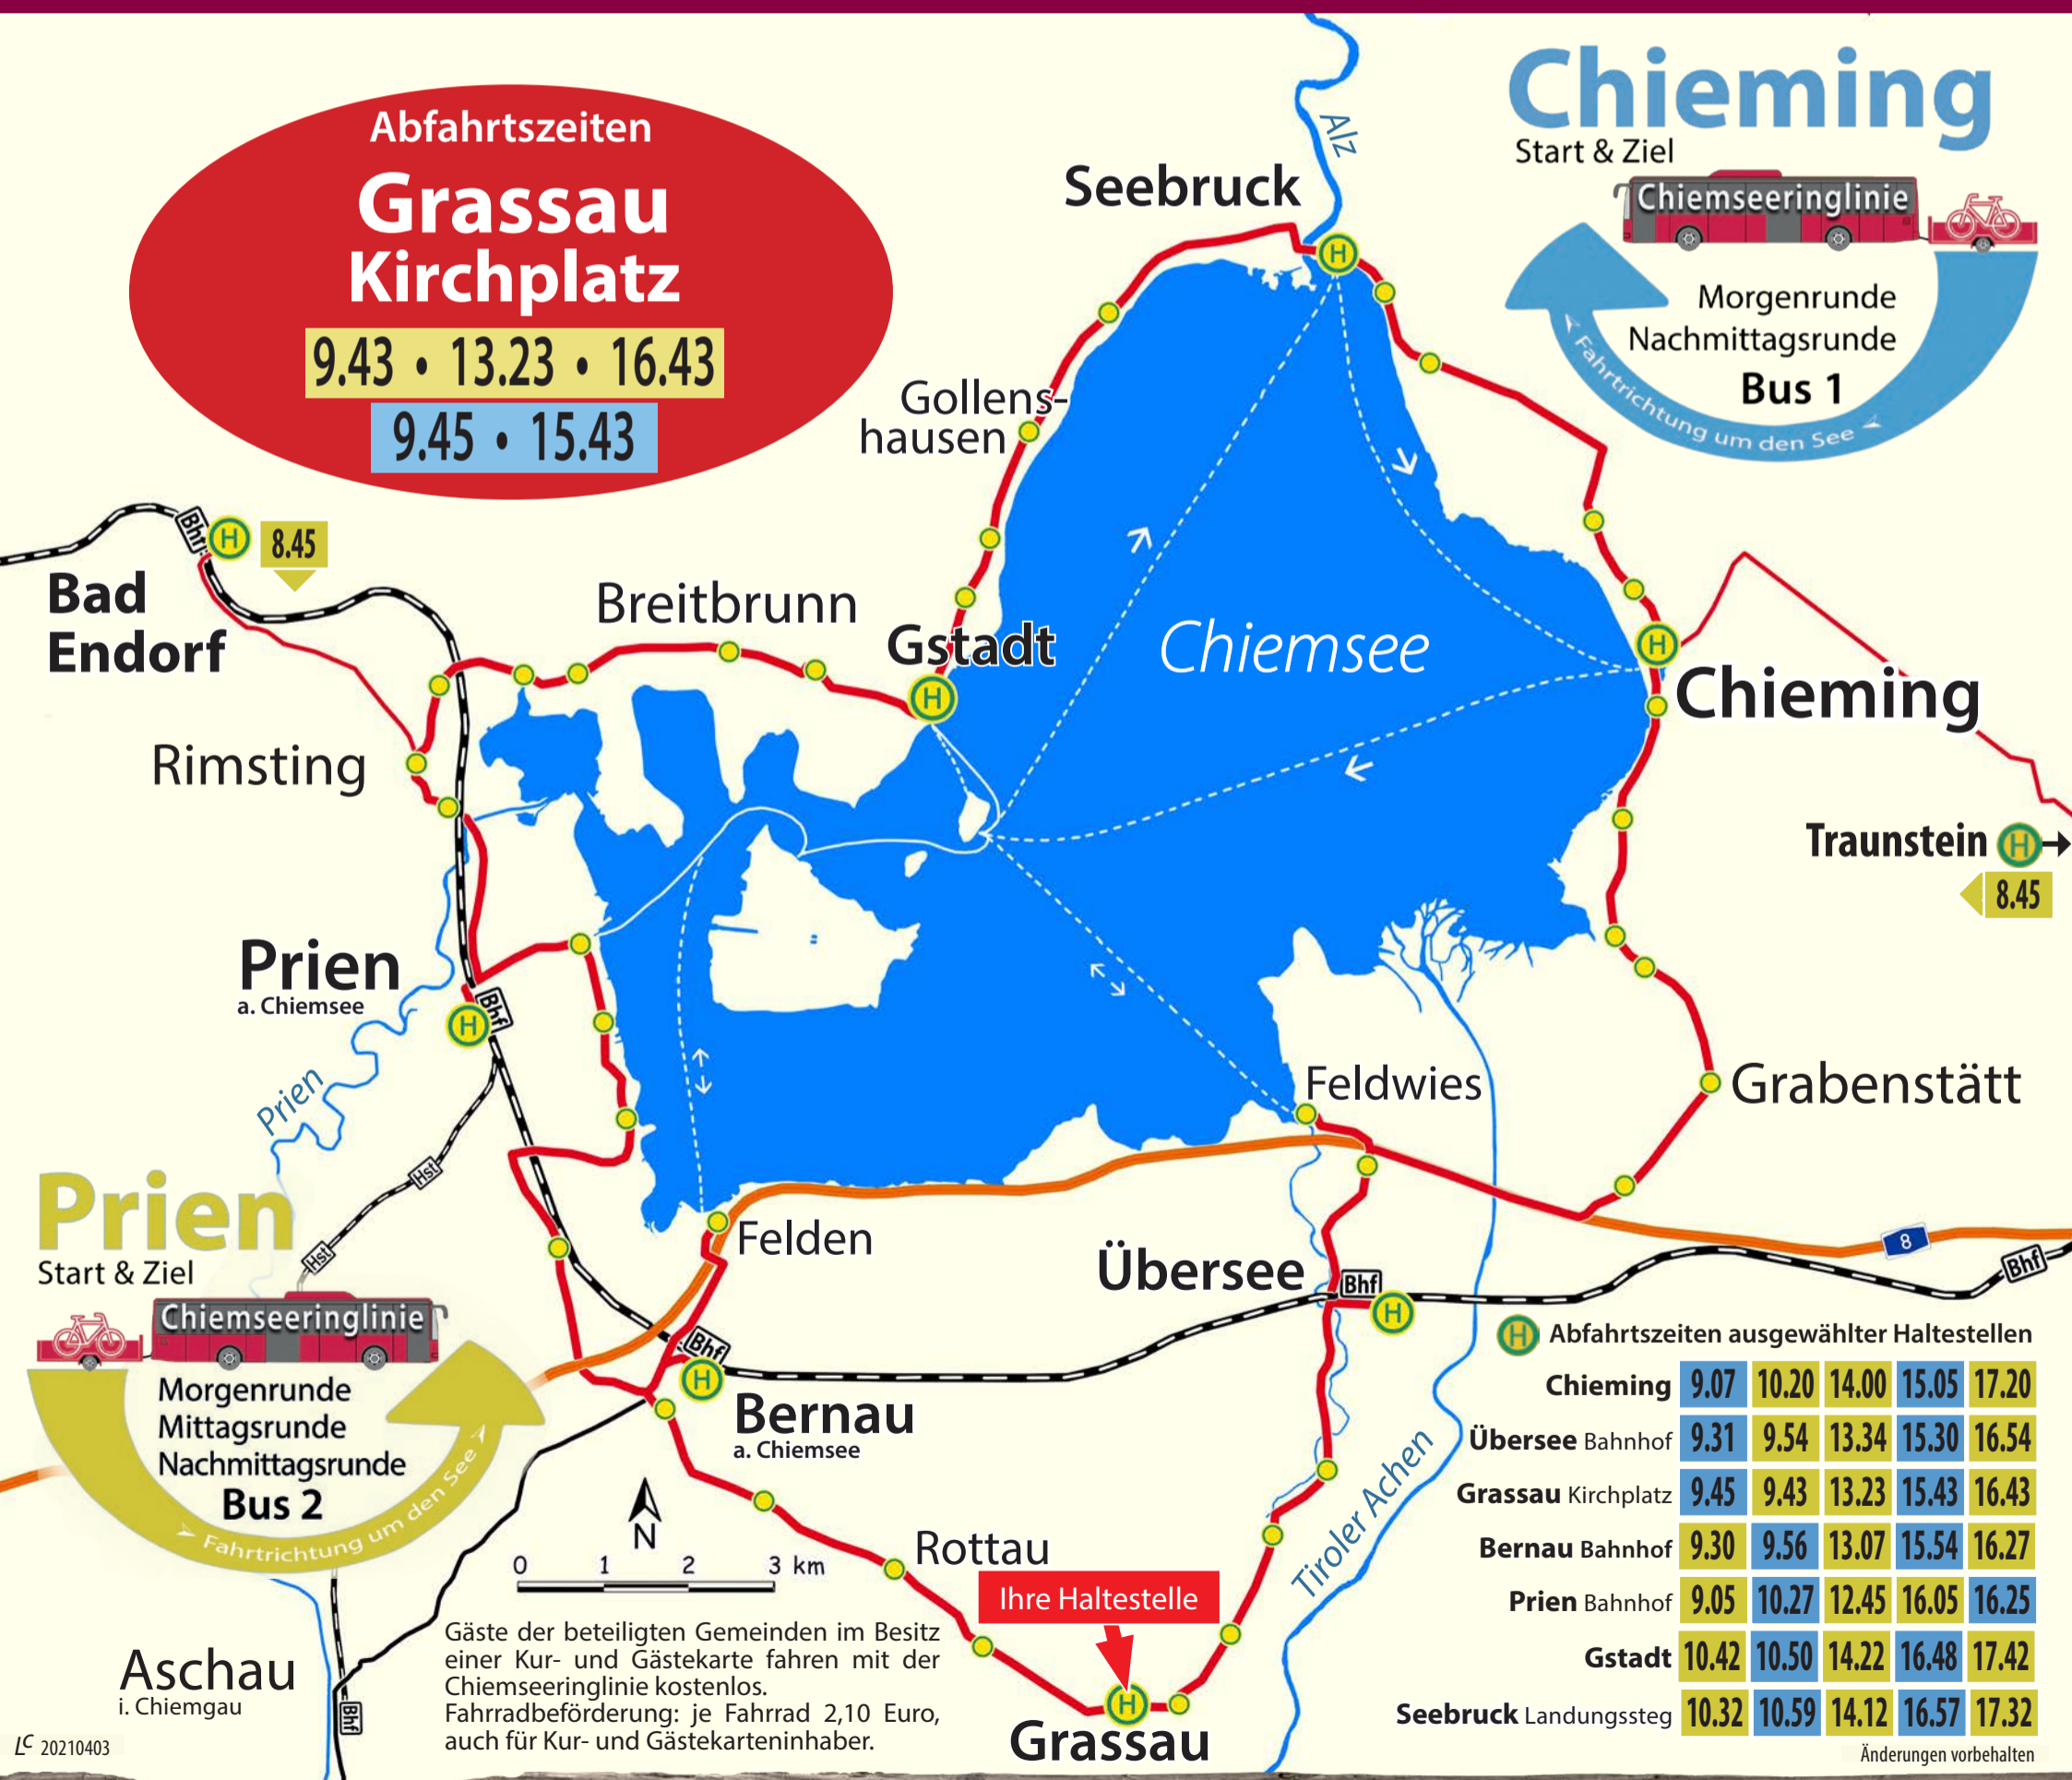

# CHIEMSEERINGLINIE

fährt täglich vom 22. Mai bis 3. Oktober 2021

Fahrplan-Faltblatt mit Chiemseekarte u.a. in den Tourist-Infos – bzw. direkt herunterladen