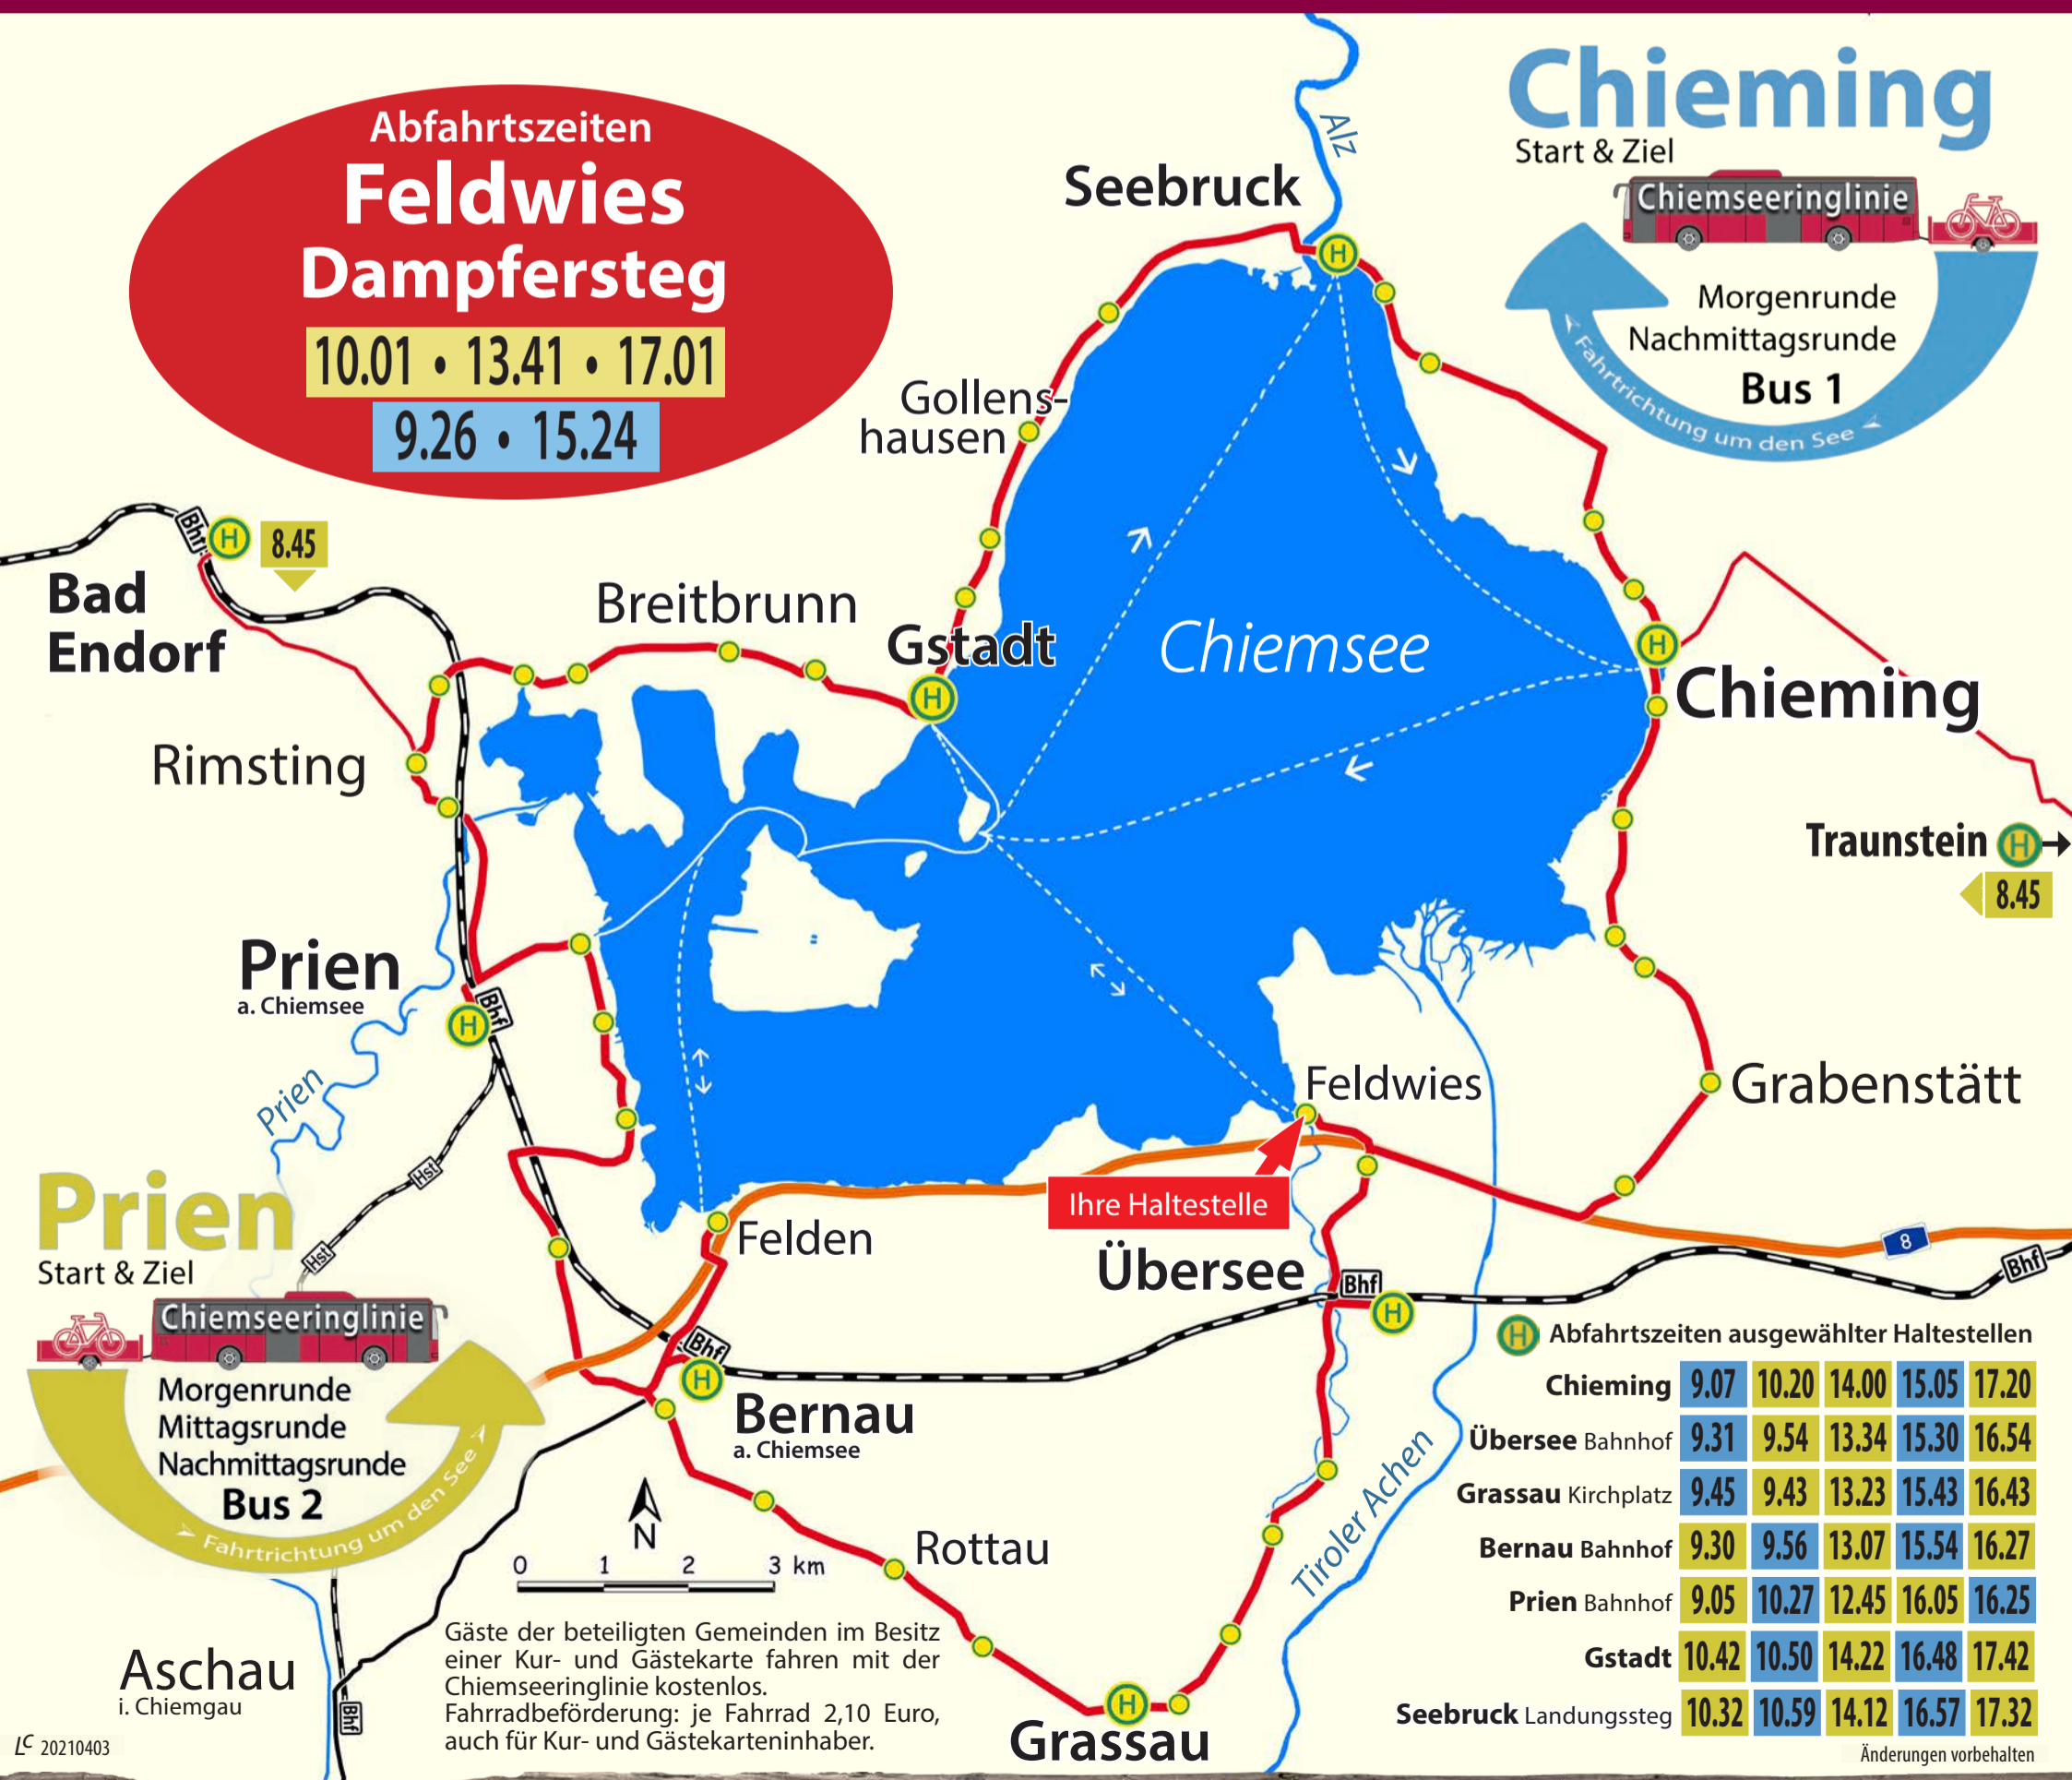

Fahrplan-Faltblatt mit Chiemseekarte u.a. in den Tourist-Infos – bzw. direkt herunterladen