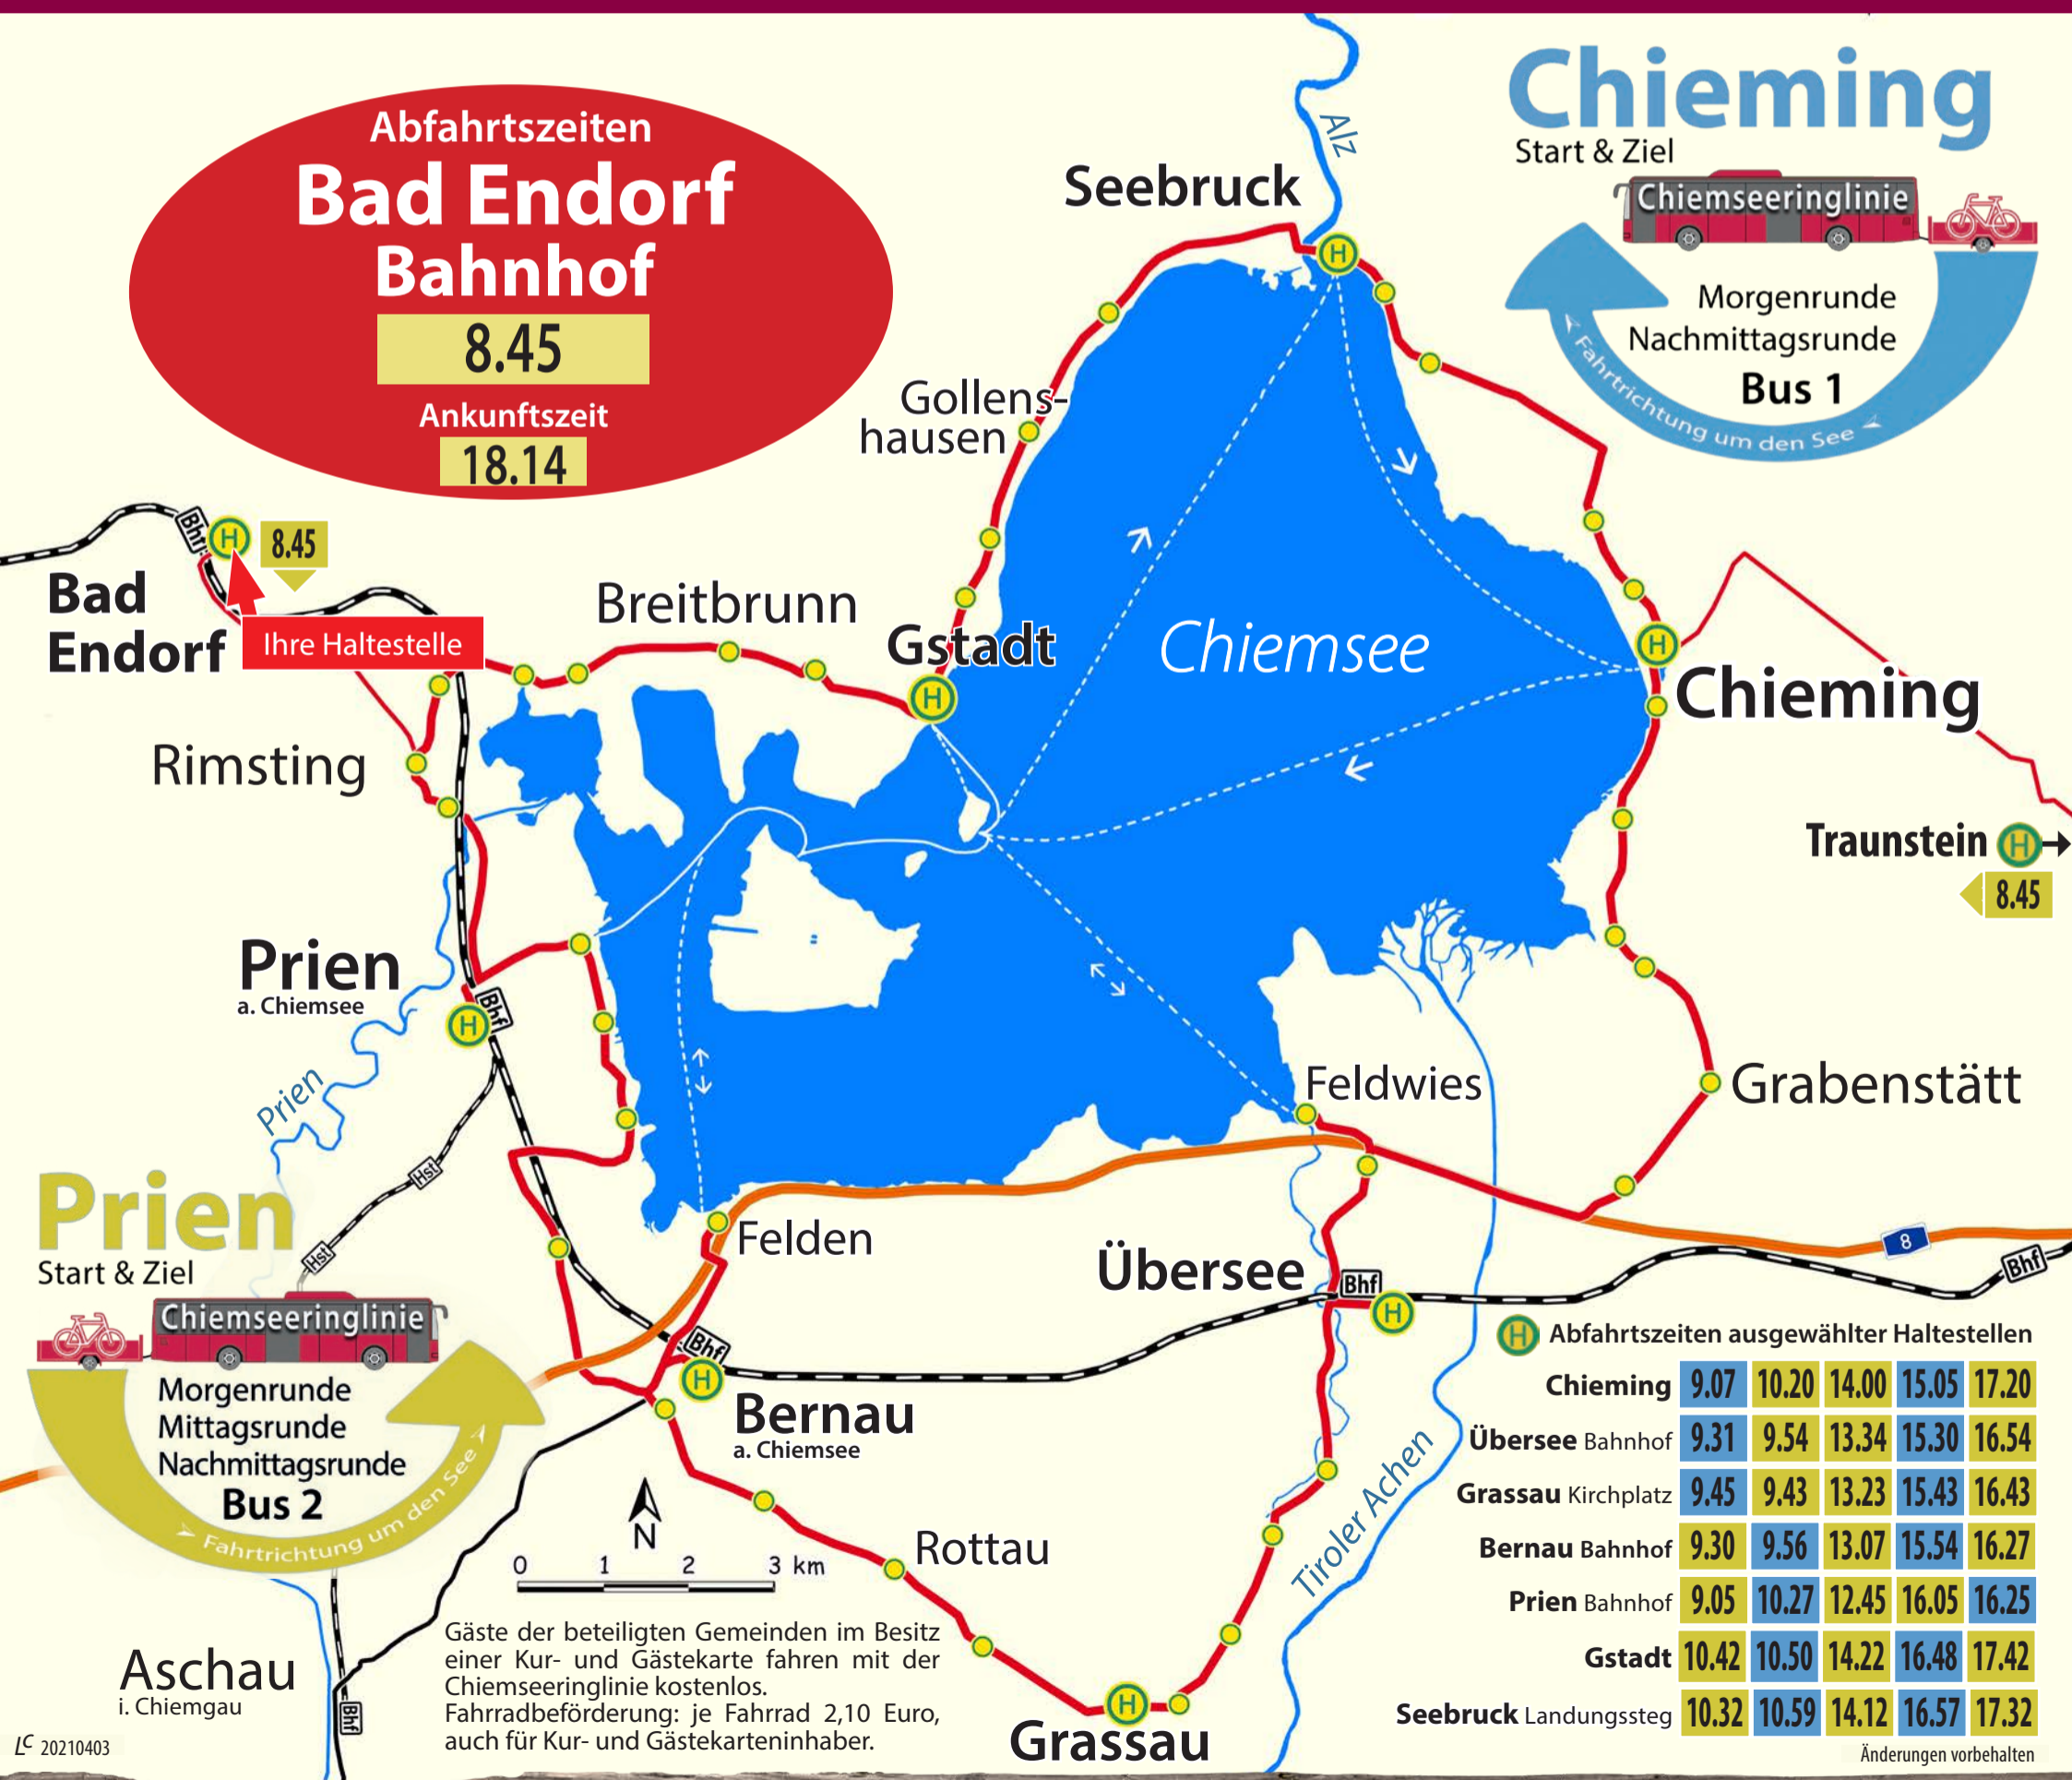

# CHIEMSEERINGLINIE

fährt täglich vom 22. Mai bis 3. Oktober 2021

Fahrplan-Faltblatt mit Chiemseekarte u.a. in den Tourist-Infos – bzw. direkt herunterladen