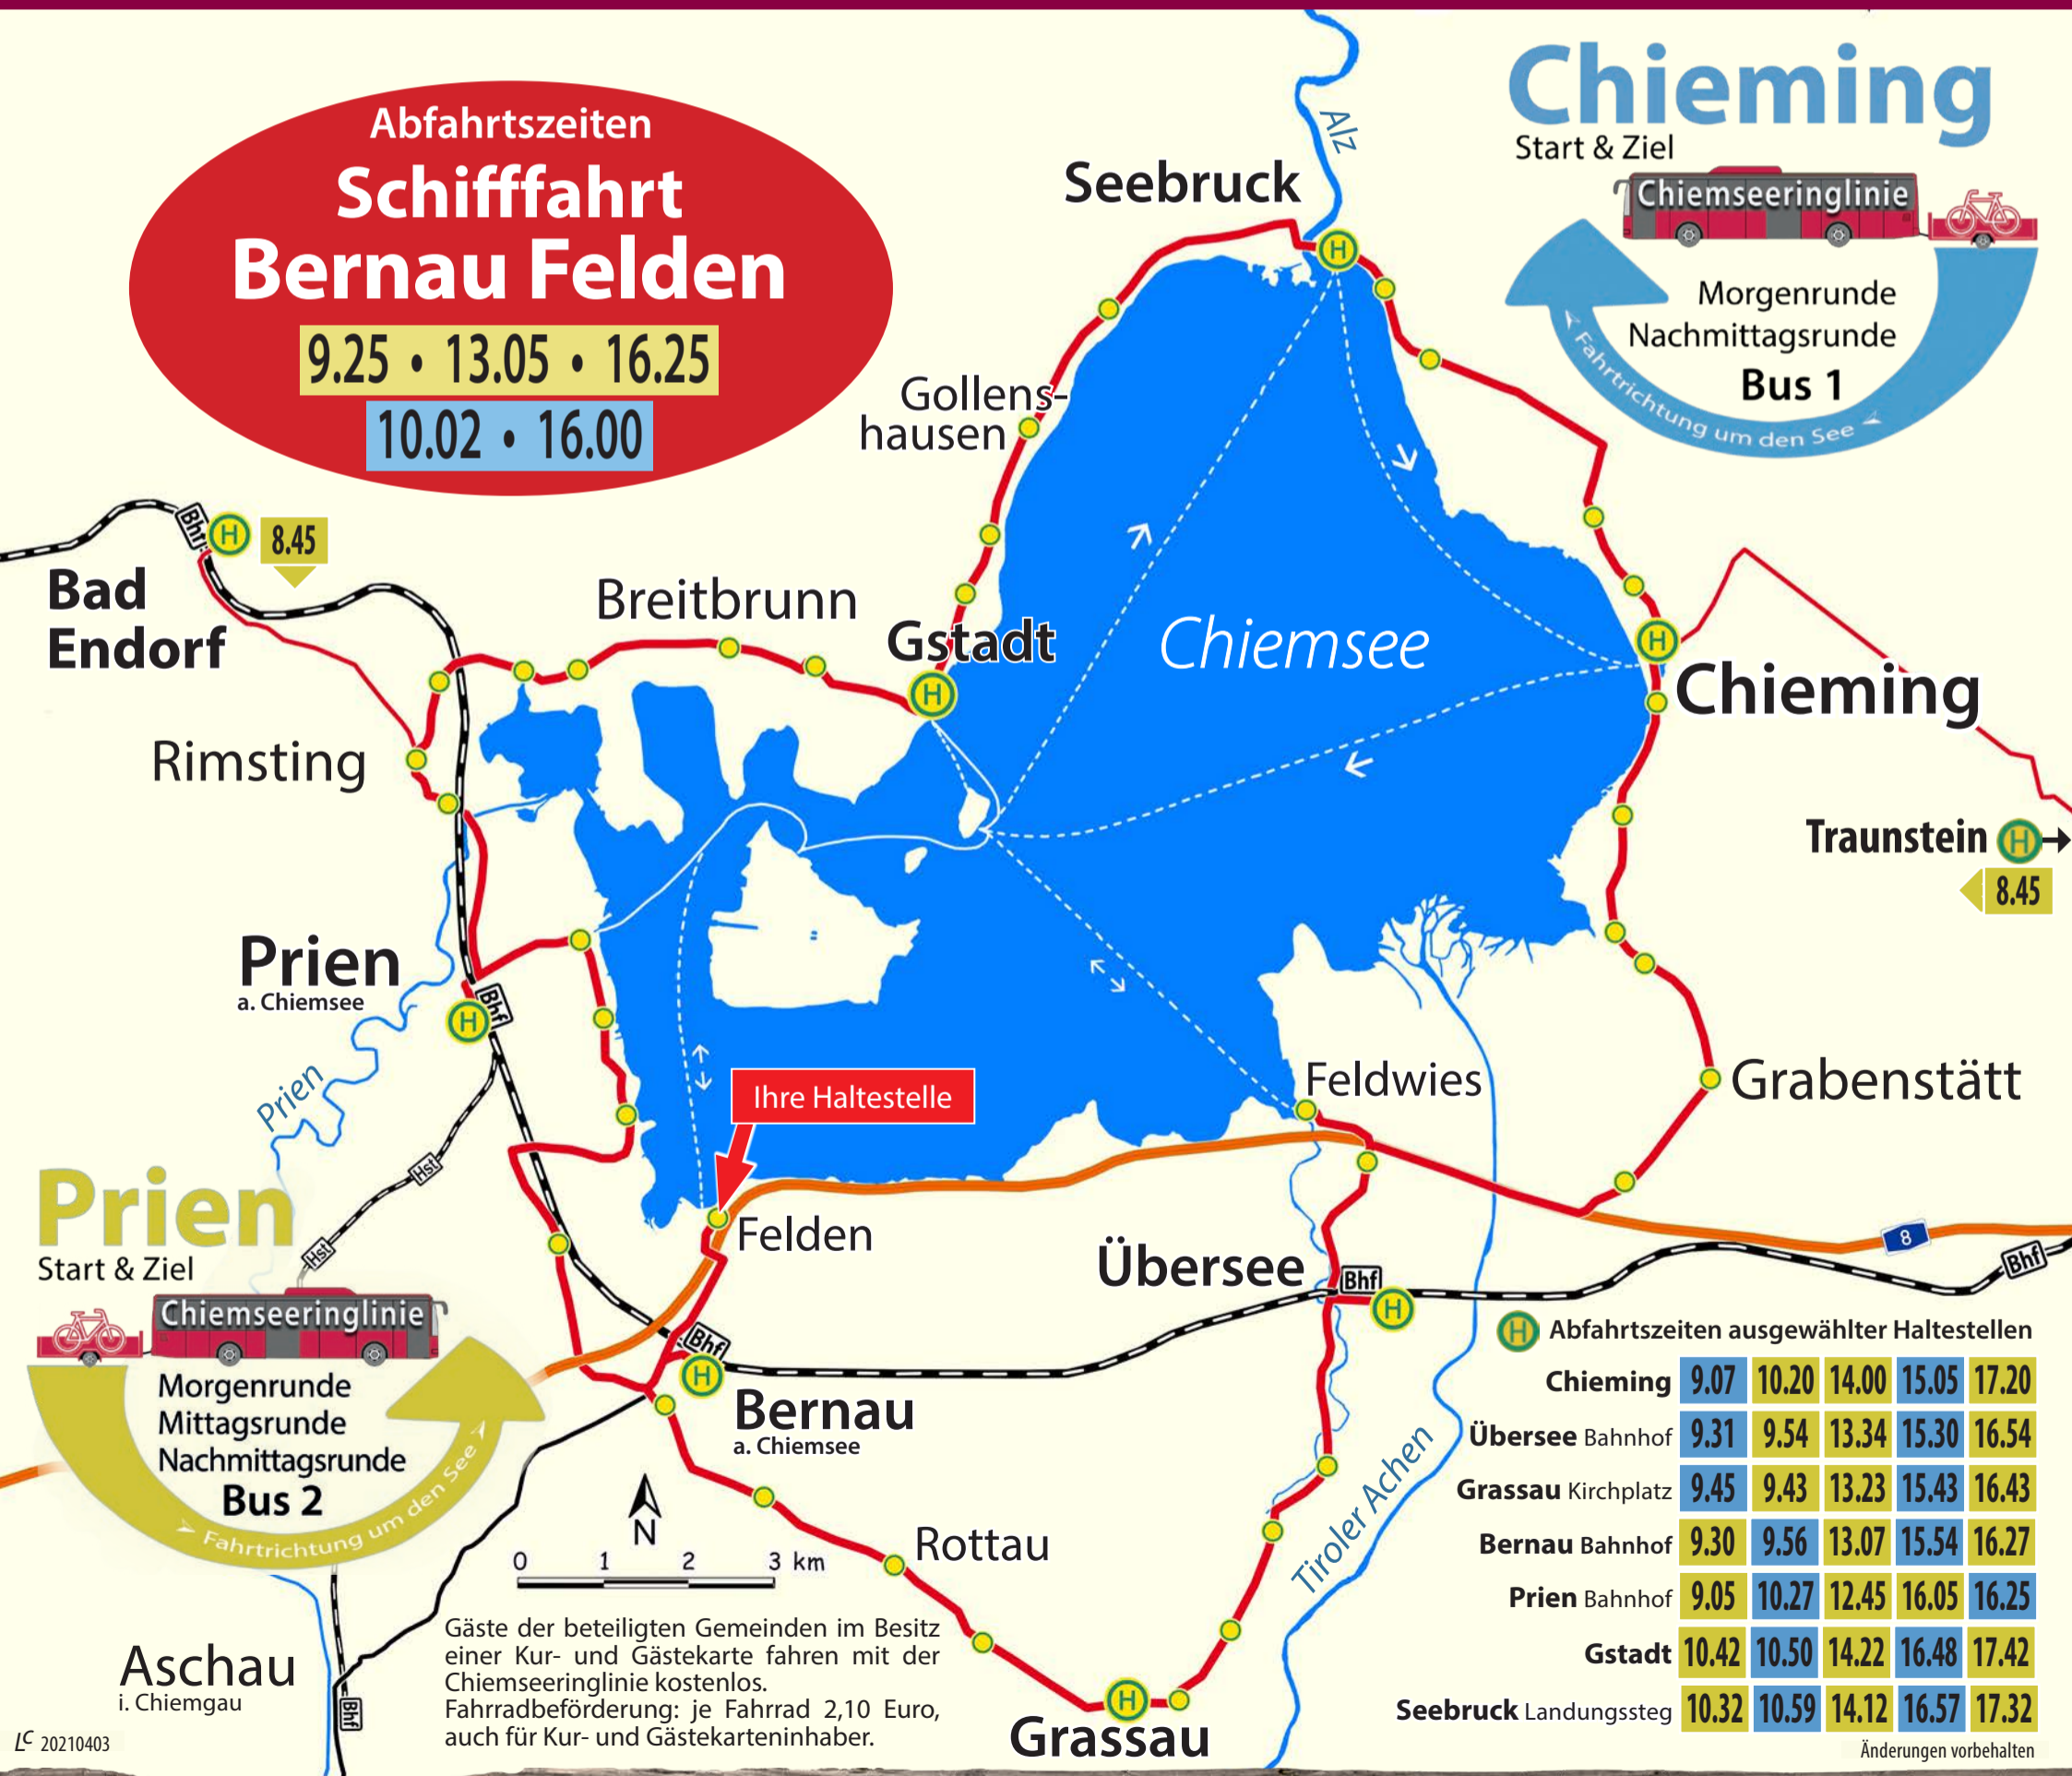

Chieming

Start & Ziel

Morgenrunde
Nachmittagsrunde
Bus 1

Fahrtrichtung um den See

Prien

Start & Ziel

Morgenrunde
Mittagsrunde
Nachmittagsrunde
Bus 2

Fahrtrichtung um den See

Abfahrtszeiten ausgewählter Haltestellen

Chieming	9.07	10.20	14.00	15.05	17.20
Übersee Bahnhof	9.31	9.54	13.34	15.30	16.54
Grassau Kirchplatz	9.45	9.43	13.23	15.43	16.43
Bernau Bahnhof	9.30	9.56	13.07	15.54	16.27
Prien Bahnhof	9.05	10.27	12.45	16.05	16.25
Gstadt	10.42	10.50	14.22	16.48	17.42
Seebruck Landungssteg	10.32	10.59	14.12	16.57	17.32

Änderungen vorbehalten

Aschau
i. Chiemgau

Gäste der beteiligten Gemeinden im Besitz einer Kur- und Gästekarte fahren mit der Chiemseeringlinie kostenlos.
Fahrradbeförderung: je Fahrrad 2,10 Euro, auch für Kur- und Gästekartenehaber.

Fahrplan-Faltblatt mit Chiemseekarte u.a. in den Tourist-Infos – bzw. direkt herunterladen