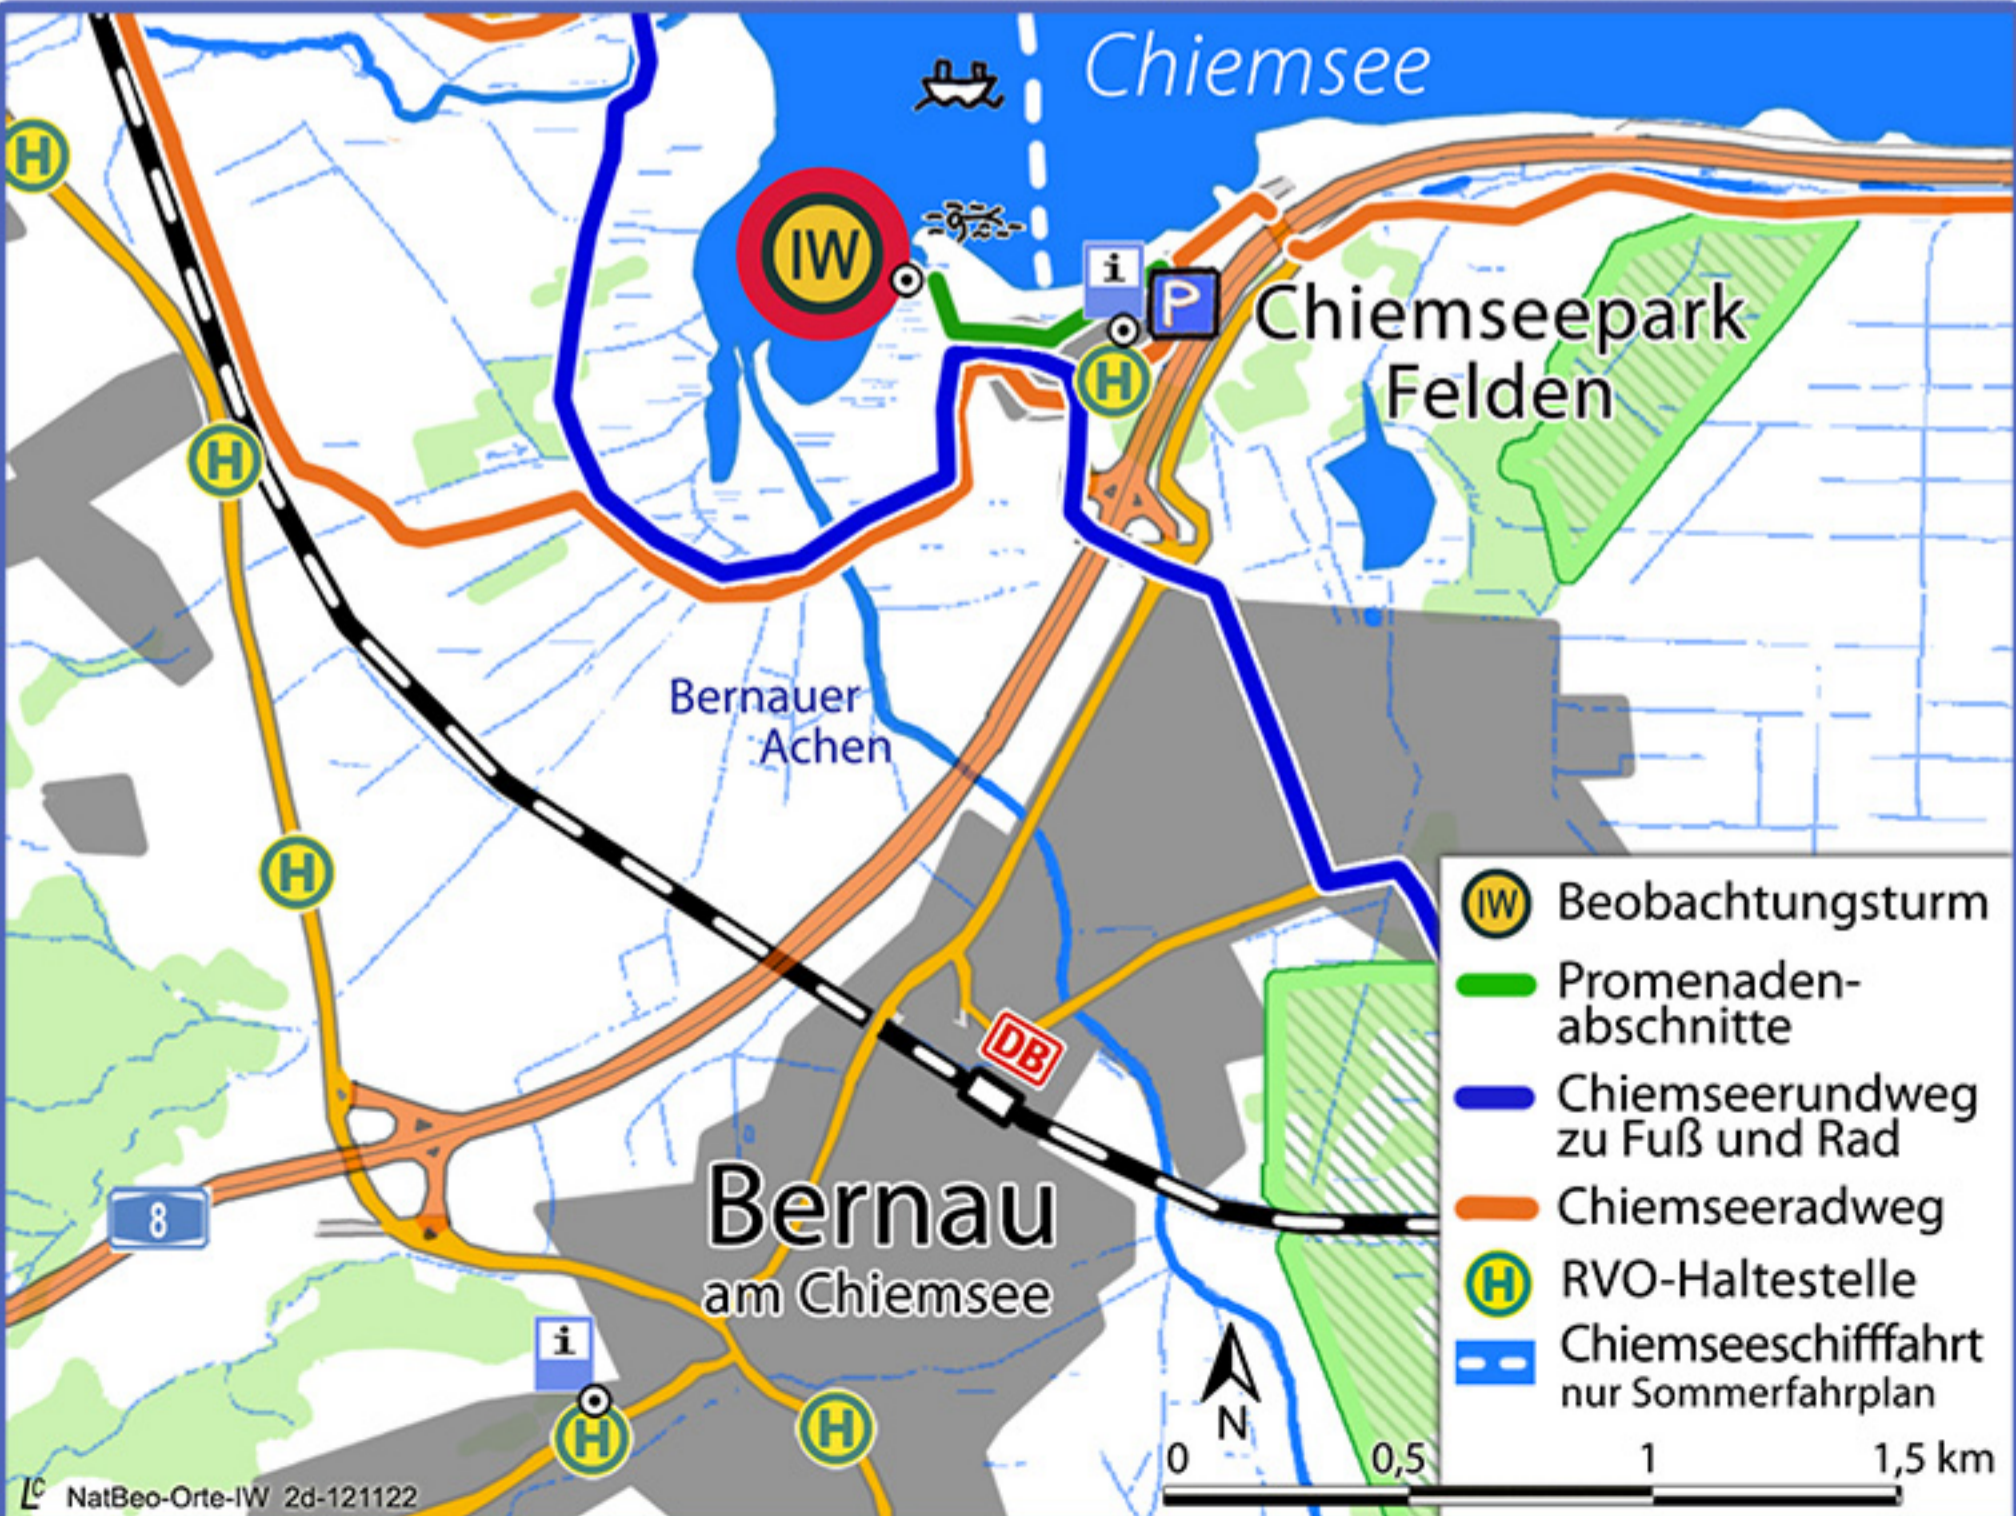

Beobachtungsturm Irschener Winkel

Chiemseepark Felden

Bernau

geführte Vogelbeobachtungen 2015 in Bernau

— jeweils 9:00 Uhr —

4. Januar	1. Februar	1. März	5. April
3. Mai	7. Juni	5. Juli	2. August
6. September	4. Oktober	1. November	6. Dezember

Termine
2015
jeweils 9:00 Uhr

- ganzjährige Vogelbeobachtungen
- **kostenfreie Teilnahme**
- Anmeldung nur für Gruppen erforderlich
- Sonderführungen buchbar
- Faltblatt bei Tourist Info: Bernau, Tel. 08051 / 98680 www.bernau-am-chiemsee.de Infocenter, Tel. 08051/965550 www.chiemsee-alpenland.de
- Bei sehr schlechtem Wetter ohne Sicht oder wenn die Buchten zugefroren sind, fallen die Termine aus.