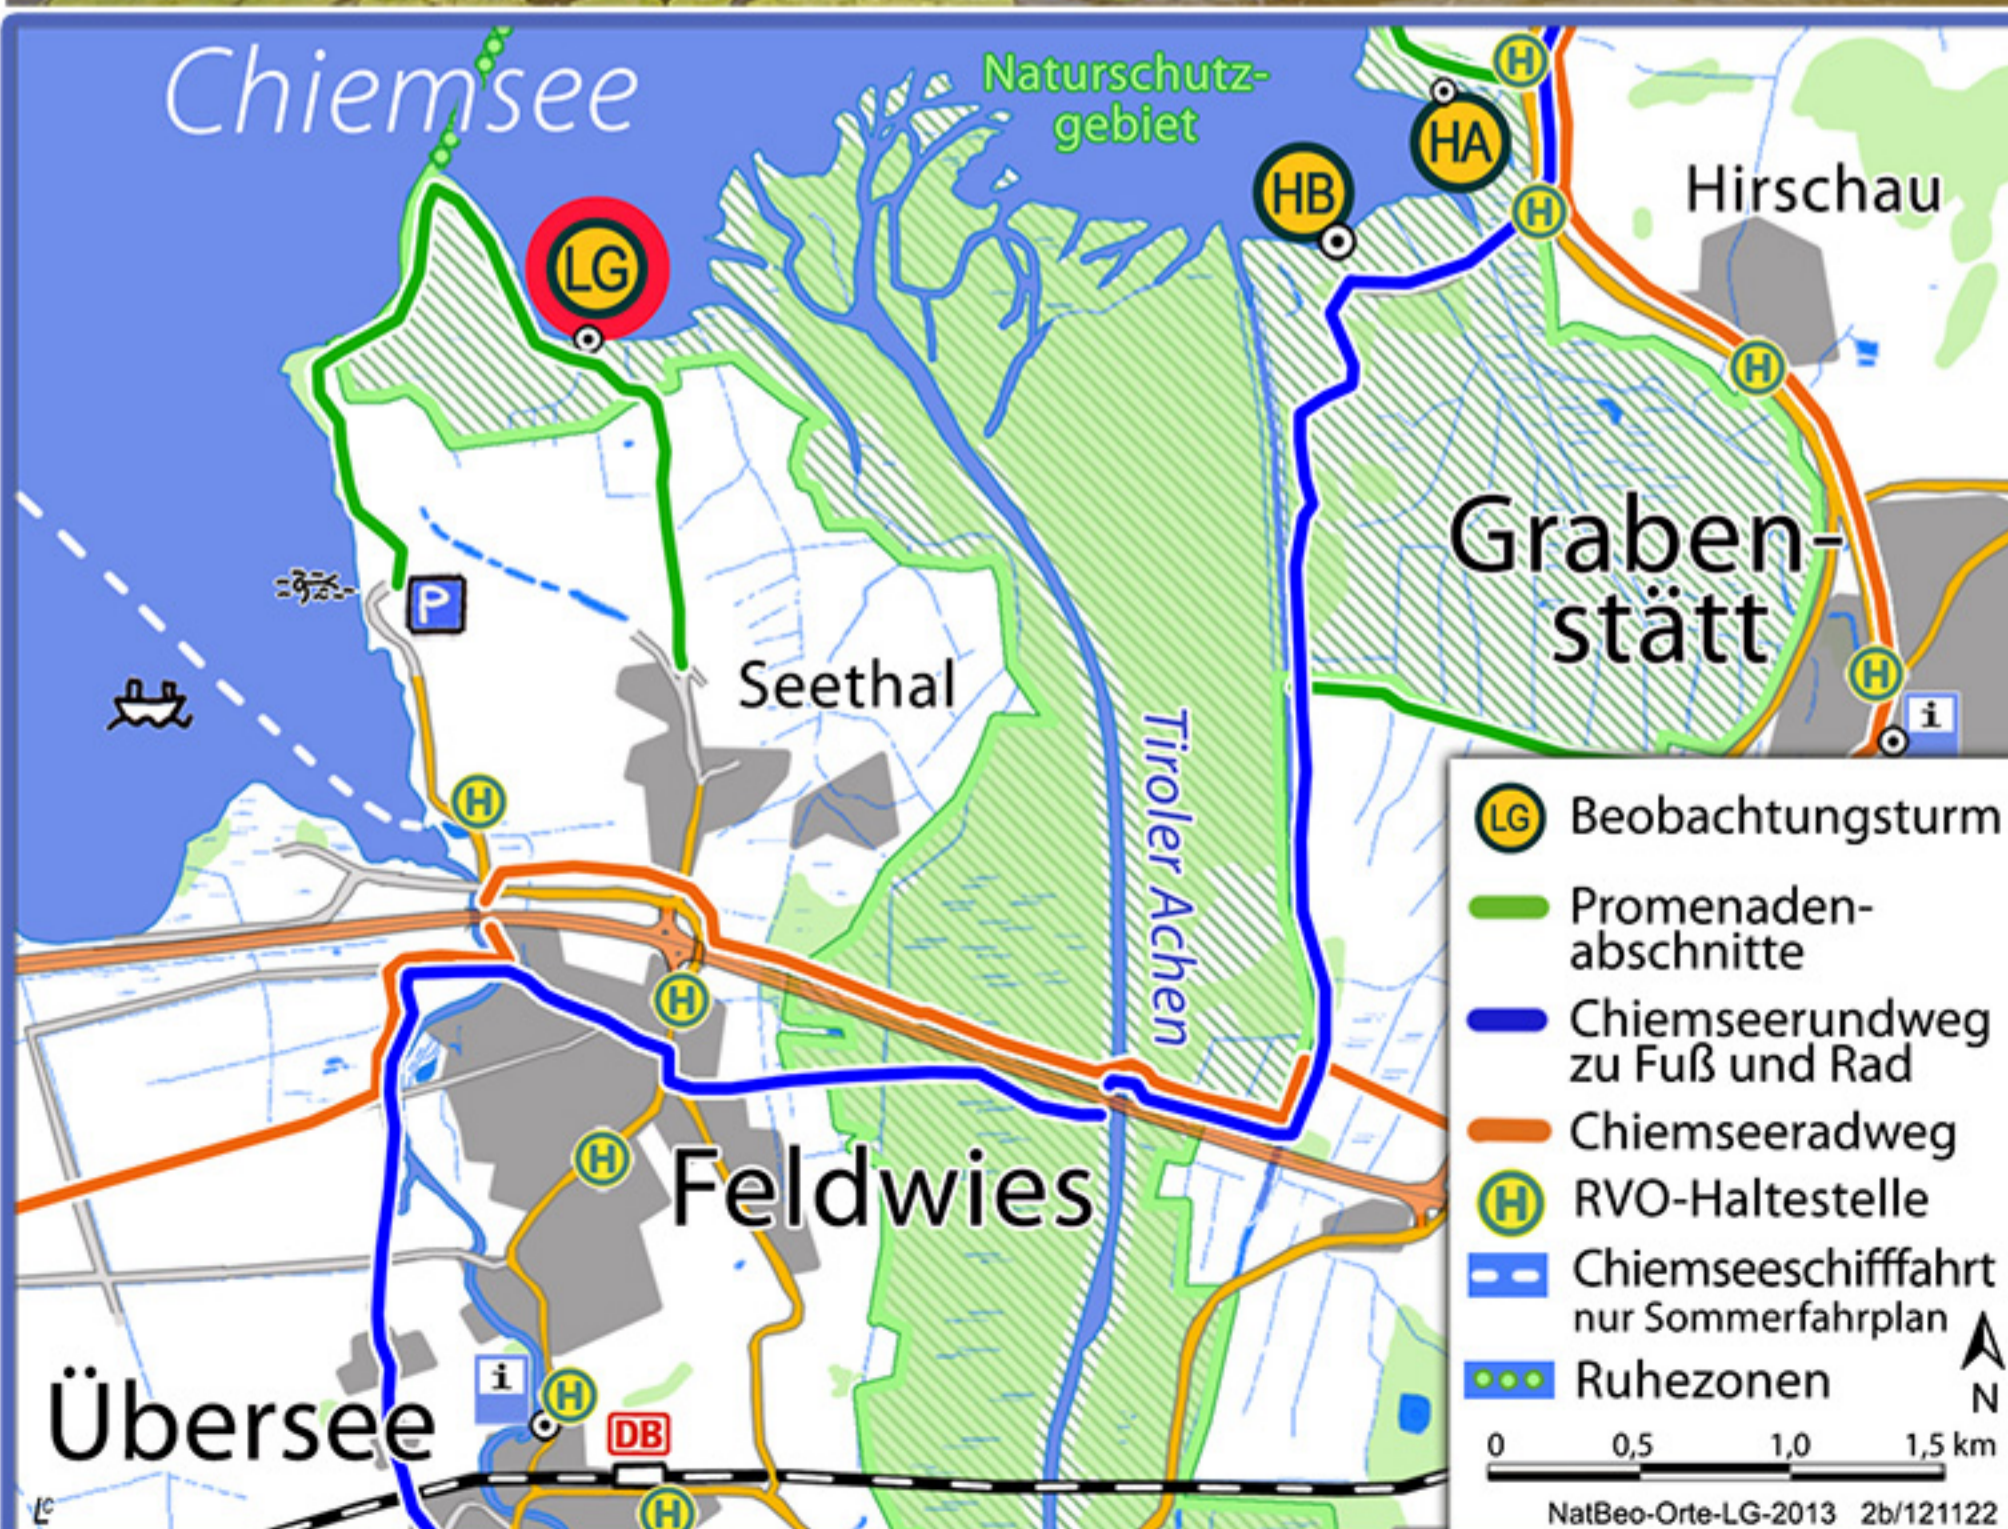

Beobachtungsturm Lachsgang

Errichtet durch den Landkreis im Rahmen des EU-LIFE-Projektes "Südlicher Chiemgau"

Übersee

geführte Vogelbeobachtungen 2015 in Übersee-Feldwies

11. Januar
15:00 Uhr

8. Februar
15:00 Uhr

8. März
16:00 Uhr

12. April
17:00 Uhr

10. Mai
18:00 Uhr

14. Juni
19:00 Uhr

12. Juli
19:00 Uhr

9. August
19:00 Uhr

13. September
18:00 Uhr

11. Oktober
17:00 Uhr

8. November
15:00 Uhr

20. Dezember
15:00 Uhr

Termine
2015

Uhrzeiten
in roter Schrift

- ganzjährige Vogelbeobachtungen
- **kostenfreie Teilnahme**
- Anmeldung nur für Gruppen erforderlich
- Sonderführungen buchbar
- Faltblatt bei Tourist Info Übersee, Tel. 08642 / 295 www.uebersee.de
- Bei sehr schlechtem Wetter ohne Sicht oder wenn die Buchten zugefroren sind, fallen die Termine aus.