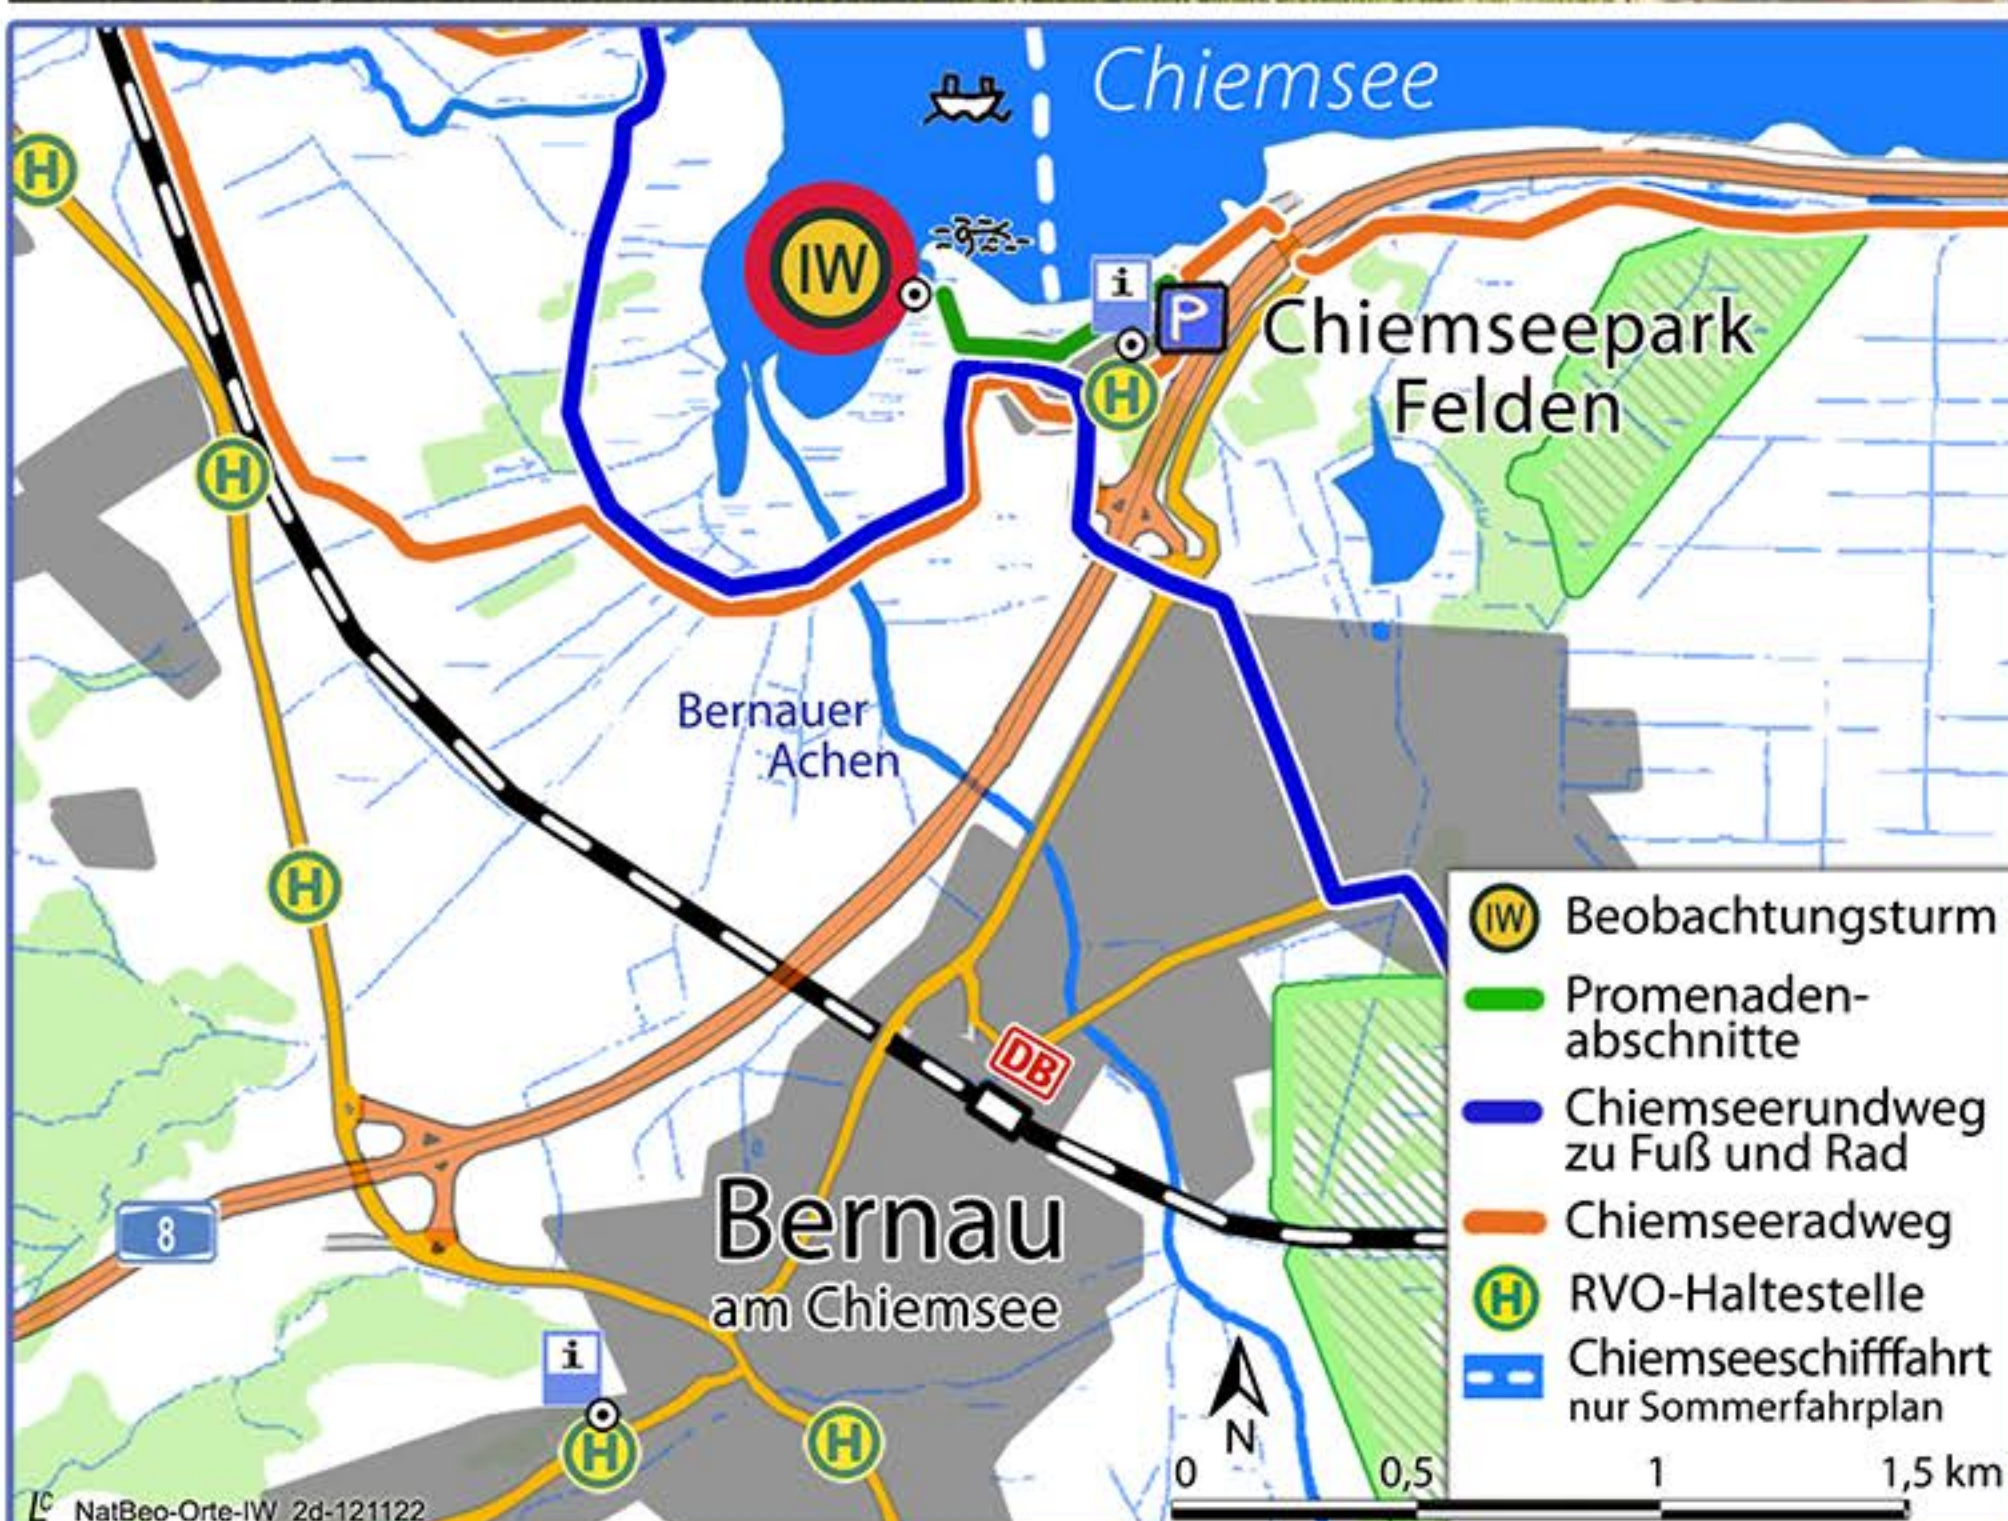

- ganzjährige Vogelbeobachtungen
- **kostenfreie Teilnahme**
- Anmeldung nur für Gruppen erforderlich
- Sonderführungen buchbar
- Faltblatt bei Tourist Info: Bernau, Tel. 08051 / 98680 www.bernau-am-chiemsee.de Infocenter, Tel. 08051/965550 www.chiemsee-alpenland.de
- Bei sehr schlechtem Wetter ohne Sicht oder wenn die Buchten zugefroren sind, fallen die Termine aus.

www.naturerlebnis-chiemsee.de
www.chiemseeagenda.de

Abwasser- und Umweltverband Chiemsee (AZV)
Tel. 08051 / 6901 10