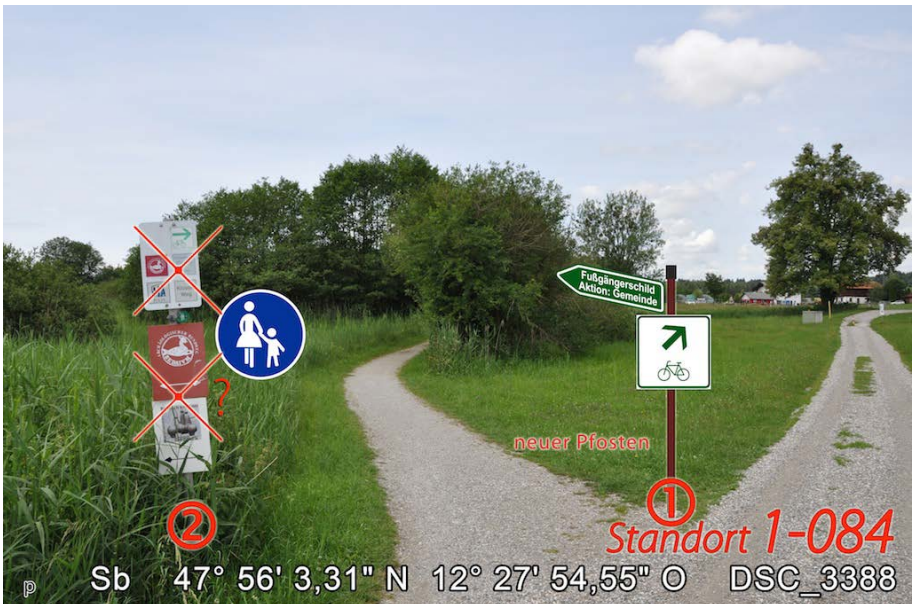

Wegweisungskataster
zur neuen Beschilderung von
Chiemsee Rundweg & Chiemsee Radweg

Standortfotos

Teilbereich

-1- Gemeinde Seeon-Seebruck

23 Standorte
davon 9 mit Vollwegweisern

Abwasser- und Umweltverband Chiemsee
Träger der Chiemseeagenda

Änderungshinweis:

In der linken unteren Ecke eines jeden Fotos befindet sich ein Kleinbuchstabe, der den Änderungsstand des jeweiligen Fotos (aufsteigende Buchstabenfolge) anzeigt. Die Fotos (Hintergrundfotos) wurden im Sommer 2011 aufgenommen. Bei einigen Standorten, die nachträglich hinzugekommen sind, wurden Kartenausschnitte (u.a. aus Google earth) verwendet.

v = 1. März 2013 (Titelseite mit optim. CRW-Logos + bei 1-080, 1-100, 1-120 Zielorte, 5. HWW)
u = 26. Februar 2013 (100 cm Schilder wieder auf 80 cm Standard geändert)
t = zwischen 5. und 13. Februar 2013