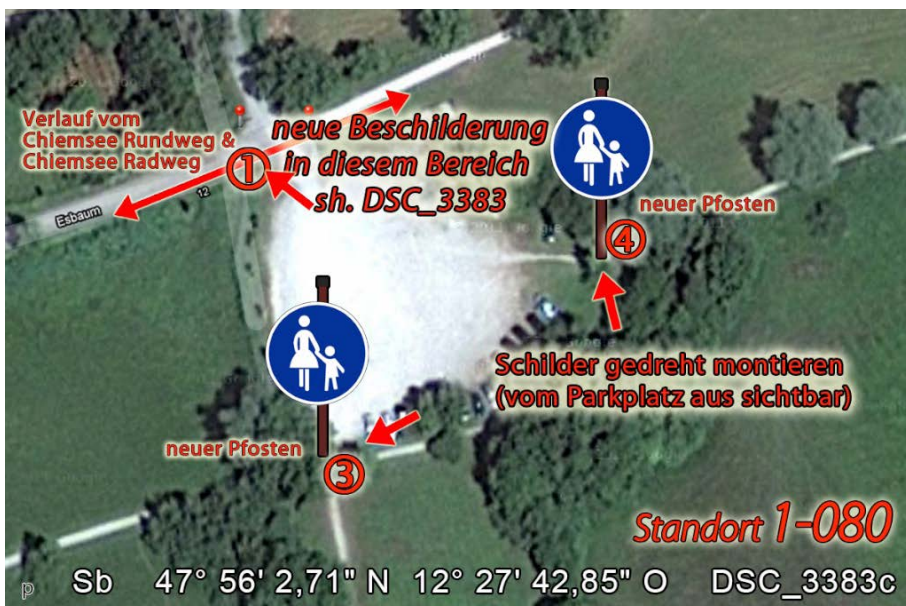

Wegweisungskataster
zur neuen Beschilderung von
Chiemsee Rundweg & Chiemsee Radweg

Standortfotos

Teilbereich

-1- Gemeinde Seeon-Seebruck

23 Standorte
davon 9 mit Vollwegweisern

Abwasser- und Umweltverband Chiemsee
Träger der Chiemseeagenda

Änderungshinweis:

In der linken unteren Ecke eines jeden Fotos befindet sich ein Kleinbuchstabe, der den Änderungsstand des jeweiligen Fotos (aufsteigende Buchstabenfolge) anzeigt. Die Fotos (Hintergrundfotos) wurden im Sommer 2011 aufgenommen. Bei einigen Standorten, die nachträglich hinzugekommen sind, wurden Kartenausschnitte (u.a. aus Google earth) verwendet.

v = 1. März 2013 (Titelseite mit optim. CRW-Logos + bei 1-080, 1-100, 1-120 Zielorte, 5. HWW)
u = 26. Februar 2013 (100 cm Schilder wieder auf 80 cm Standard geändert)
t = zwischen 5. und 13. Februar 2013