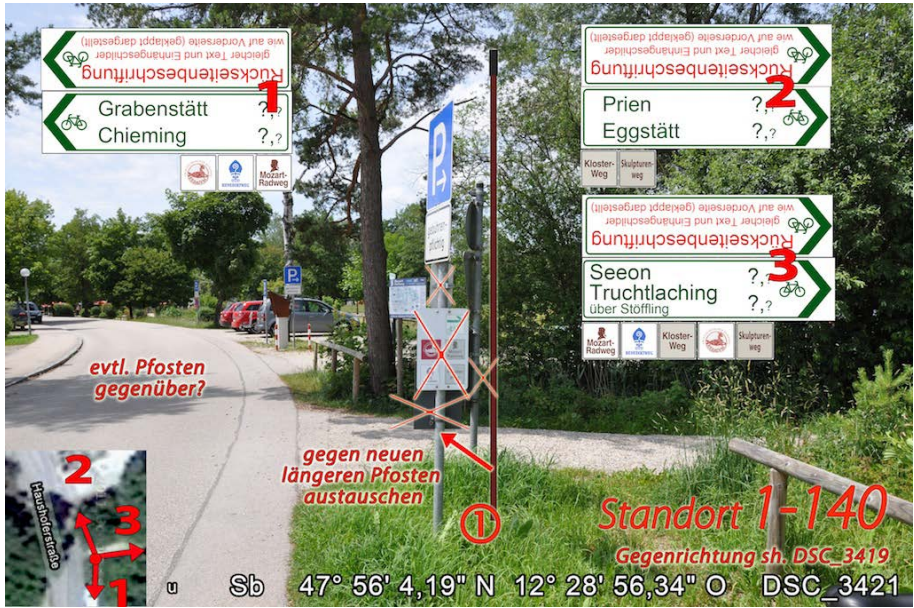

Wegweisungskataster
zur neuen Beschilderung von
Chiemsee Rundweg & Chiemsee Radweg

Standortfotos

Teilbereich

-1- Gemeinde Seeon-Seebruck

23 Standorte
davon 9 mit Vollwegweisern

Abwasser- und Umweltverband Chiemsee
Träger der Chiemseeagenda

Änderungshinweis:

In der linken unteren Ecke eines jeden Fotos befindet sich ein Kleinbuchstabe, der den Änderungsstand des jeweiligen Fotos (aufsteigende Buchstabenfolge) anzeigt. Die Fotos (Hintergrundfotos) wurden im Sommer 2011 aufgenommen. Bei einigen Standorten, die nachträglich hinzugekommen sind, wurden Kartenausschnitte (u.a. aus Google earth) verwendet.

v = 1. März 2013 (Titelseite mit optim. CRW-Logos + bei 1-080, 1-100, 1-120 Zielorte, 5. HWW)
u = 26. Februar 2013 (100 cm Schilder wieder auf 80 cm Standard geändert)
t = zwischen 5. und 13. Februar 2013

Chiemsee Radweg

ohne gemeinsame Wegabschnitte mit dem Chiemsee Rundweg