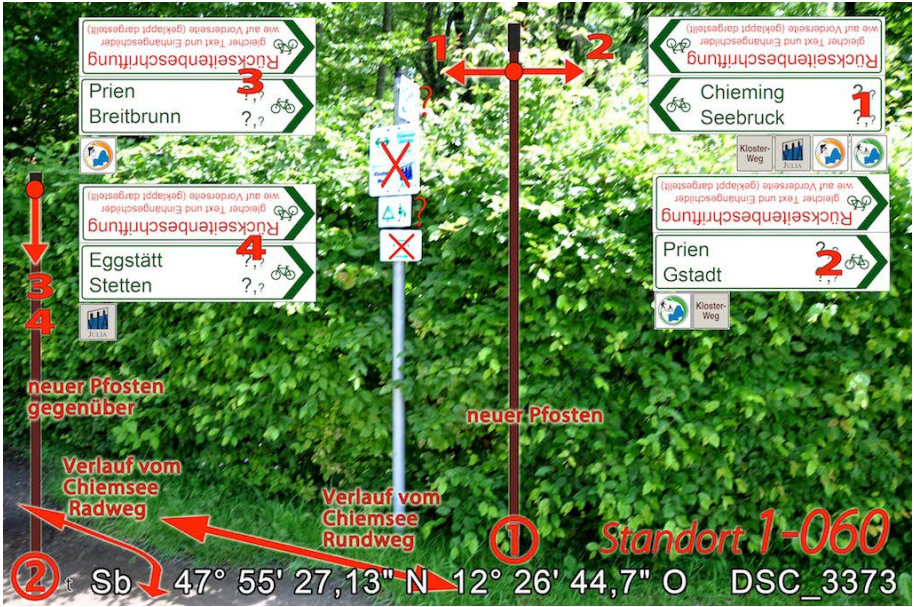

Wegweisungskataster
zur neuen Beschilderung von
Chiemsee Rundweg & Chiemsee Radweg

Standortfotos

Teilbereich

-1- Gemeinde Seeon-Seebruck

23 Standorte
davon 9 mit Vollwegweisern

Abwasser- und Umweltverband Chiemsee
Träger der Chiemseeagenda

www.chiemseeagenda.de

Marlene Berger-Stöckl, Umweltbeauftragte des AZV
Stiedering 1
83253 Rimsting
Tel. 08051/69 01 16
Fax 08051/69 01 55

Claus Linke, Chiemseeagenda
ehrenamtlicher Mitarbeiter im Arbeitskreis Verkehr

Änderungshinweis:

In der linken unteren Ecke eines jeden Fotos befindet sich ein Kleinbuchstabe, der den Änderungsstand des jeweiligen Fotos (aufsteigende Buchstabenfolge) anzeigt. Die Fotos (Hintergrundfotos) wurden im Sommer 2011 aufgenommen. Bei einigen Standorten, die nachträglich hinzugekommen sind, wurden Kartenausschnitte (u.a. aus Google earth) verwendet.

v = 1. März 2013 (Titelseite mit optim. CRW-Logos + bei 1-080, 1-100, 1-120 Zielorte, 5. HWW)
u = 26. Februar 2013 (100 cm Schilder wieder auf 80 cm Standard geändert)
t = zwischen 5. und 13. Februar 2013