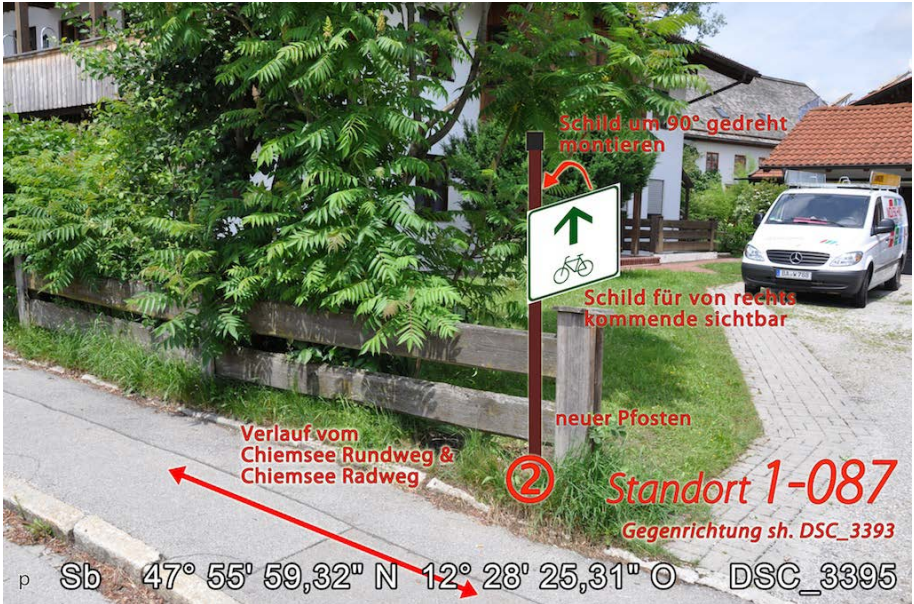

Wegweisungskataster
zur neuen Beschilderung von
Chiemsee Rundweg & Chiemsee Radweg

Standortfotos

Teilbereich

-1- Gemeinde Seeon-Seebruck

23 Standorte
davon 9 mit Vollwegweisern

Abwasser- und Umweltverband Chiemsee
Träger der Chiemseeagenda

Änderungshinweis:

In der linken unteren Ecke eines jeden Fotos befindet sich ein Kleinbuchstabe, der den Änderungsstand des jeweiligen Fotos (aufsteigende Buchstabenfolge) anzeigt. Die Fotos (Hintergrundfotos) wurden im Sommer 2011 aufgenommen. Bei einigen Standorten, die nachträglich hinzugekommen sind, wurden Kartenausschnitte (u.a. aus Google earth) verwendet.

v = 1. März 2013 (Titelseite mit optim. CRW-Logos + bei 1-080, 1-100, 1-120 Zielorte, 5. HWW)
u = 26. Februar 2013 (100 cm Schilder wieder auf 80 cm Standard geändert)
t = zwischen 5. und 13. Februar 2013