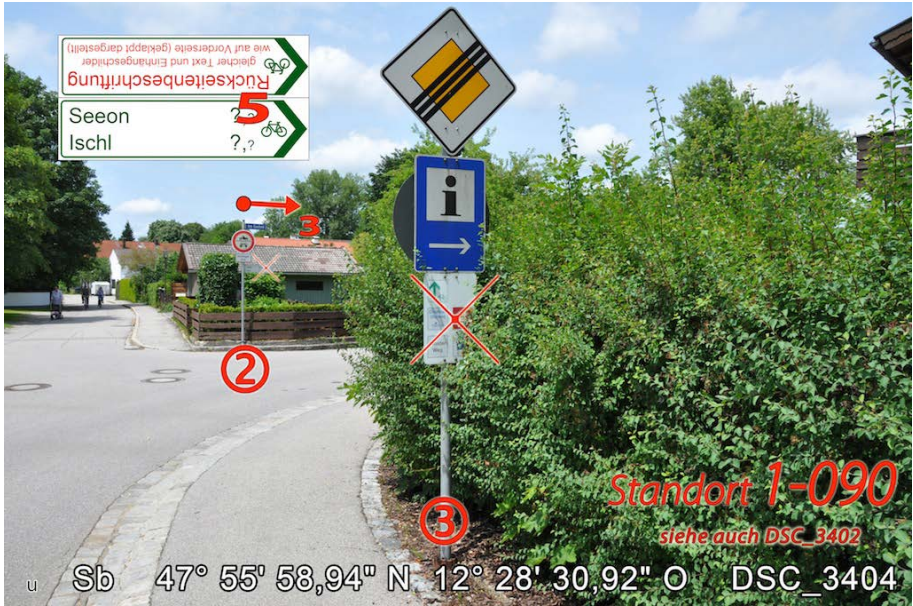

Wegweisungskataster
zur neuen Beschilderung von
Chiemsee Rundweg & Chiemsee Radweg

Standortfotos

Teilbereich

-1- Gemeinde Seeon-Seebruck

23 Standorte
davon 9 mit Vollwegweisern

Abwasser- und Umweltverband Chiemsee
Träger der Chiemseeagenda

Änderungshinweis:

In der linken unteren Ecke eines jeden Fotos befindet sich ein Kleinbuchstabe, der den Änderungsstand des jeweiligen Fotos (aufsteigende Buchstabenfolge) anzeigt. Die Fotos (Hintergrundfotos) wurden im Sommer 2011 aufgenommen. Bei einigen Standorten, die nachträglich hinzugekommen sind, wurden Kartenausschnitte (u.a. aus Google earth) verwendet.

v = 1. März 2013 (Titelseite mit optim. CRW-Logos + bei 1-080, 1-100, 1-120 Zielorte, 5. HWW)
u = 26. Februar 2013 (100 cm Schilder wieder auf 80 cm Standard geändert)
t = zwischen 5. und 13. Februar 2013