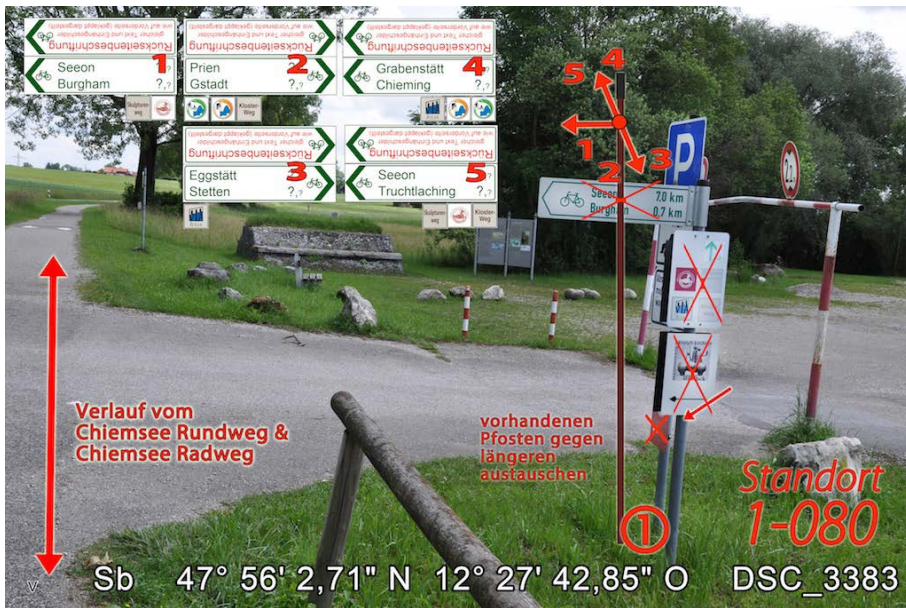

Wegweisungskataster
zur neuen Beschilderung von
Chiemsee Rundweg & Chiemsee Radweg

Standortfotos

Teilbereich

-1- Gemeinde Seeon-Seebruck

23 Standorte
davon 9 mit Vollwegweisern

Abwasser- und Umweltverband Chiemsee
Träger der Chiemseeagenda

Änderungshinweis:

In der linken unteren Ecke eines jeden Fotos befindet sich ein Kleinbuchstabe, der den Änderungsstand des jeweiligen Fotos (aufsteigende Buchstabenfolge) anzeigt. Die Fotos (Hintergrundfotos) wurden im Sommer 2011 aufgenommen. Bei einigen Standorten, die nachträglich hinzugekommen sind, wurden Kartenausschnitte (u.a. aus Google earth) verwendet.

v = 1. März 2013 (Titelseite mit optim. CRW-Logos + bei 1-080, 1-100, 1-120 Zielorte, 5. HWW)
u = 26. Februar 2013 (100 cm Schilder wieder auf 80 cm Standard geändert)
t = zwischen 5. und 13. Februar 2013