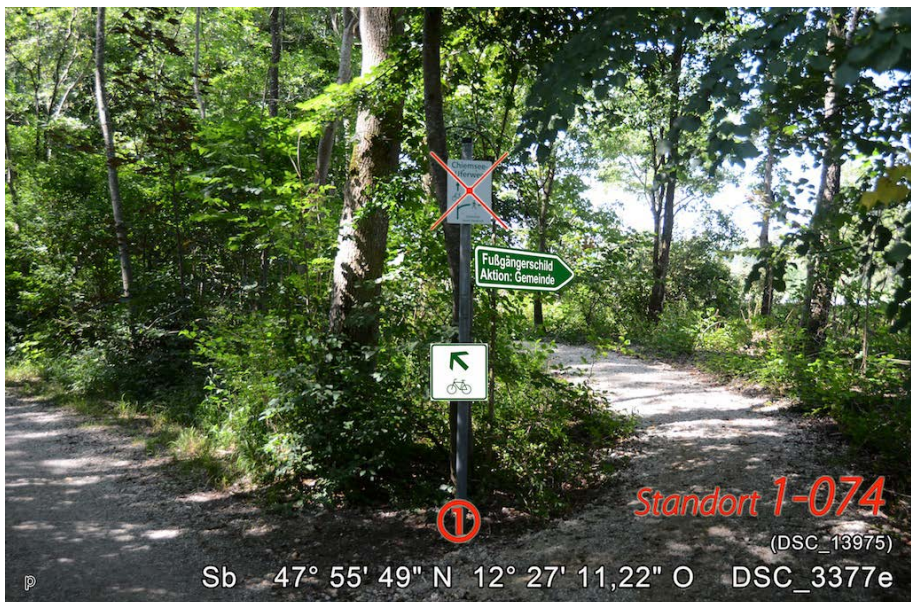

Wegweisungskataster
zur neuen Beschilderung von
Chiemsee Rundweg & Chiemsee Radweg

Standortfotos

Teilbereich

-1- Gemeinde Seeon-Seebruck

23 Standorte
davon 9 mit Vollwegweisern

Abwasser- und Umweltverband Chiemsee
Träger der Chiemseeagenda

Änderungshinweis:

In der linken unteren Ecke eines jeden Fotos befindet sich ein Kleinbuchstabe, der den Änderungsstand des jeweiligen Fotos (aufsteigende Buchstabenfolge) anzeigt. Die Fotos (Hintergrundfotos) wurden im Sommer 2011 aufgenommen. Bei einigen Standorten, die nachträglich hinzugekommen sind, wurden Kartenausschnitte (u.a. aus Google earth) verwendet.

v = 1. März 2013 (Titelseite mit optim. CRW-Logos + bei 1-080, 1-100, 1-120 Zielorte, 5. HWW)
u = 26. Februar 2013 (100 cm Schilder wieder auf 80 cm Standard geändert)
t = zwischen 5. und 13. Februar 2013