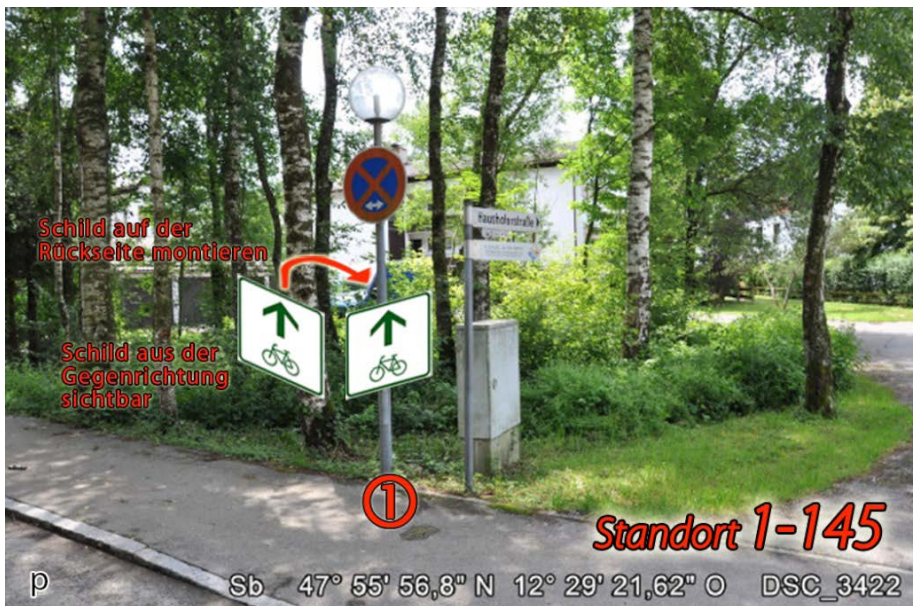

Wegweisungskataster
zur neuen Beschilderung von
Chiemsee Rundweg & Chiemsee Radweg

Standortfotos

Teilbereich

-1- Gemeinde Seeon-Seebruck

23 Standorte
davon 9 mit Vollwegweisern

Abwasser- und Umweltverband Chiemsee
Träger der Chiemseeagenda

Änderungshinweis:

In der linken unteren Ecke eines jeden Fotos befindet sich ein Kleinbuchstabe, der den Änderungsstand des jeweiligen Fotos (aufsteigende Buchstabenfolge) anzeigt. Die Fotos (Hintergrundfotos) wurden im Sommer 2011 aufgenommen. Bei einigen Standorten, die nachträglich hinzugekommen sind, wurden Kartenausschnitte (u.a. aus Google earth) verwendet.

v = 1. März 2013 (Titelseite mit optim. CRW-Logos + bei 1-080, 1-100, 1-120 Zielorte, 5. HWW)
u = 26. Februar 2013 (100 cm Schilder wieder auf 80 cm Standard geändert)
t = zwischen 5. und 13. Februar 2013