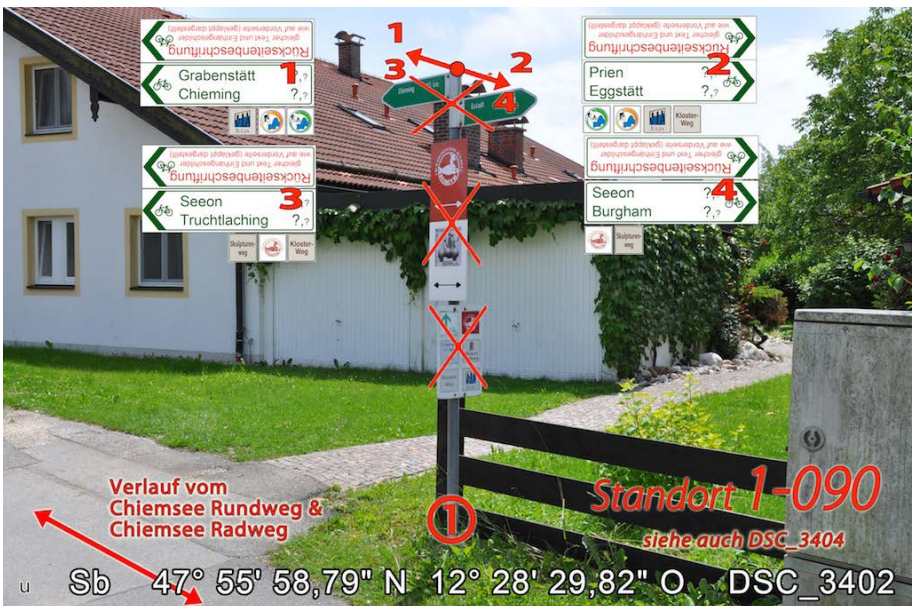

Wegweisungskataster
zur neuen Beschilderung von
Chiemsee Rundweg & Chiemsee Radweg

Standortfotos

Teilbereich

-1- Gemeinde Seeon-Seebruck

23 Standorte
davon 9 mit Vollwegweisern

Abwasser- und Umweltverband Chiemsee
Träger der Chiemseeagenda

Änderungshinweis:

In der linken unteren Ecke eines jeden Fotos befindet sich ein Kleinbuchstabe, der den Änderungsstand des jeweiligen Fotos (aufsteigende Buchstabenfolge) anzeigt. Die Fotos (Hintergrundfotos) wurden im Sommer 2011 aufgenommen. Bei einigen Standorten, die nachträglich hinzugekommen sind, wurden Kartenausschnitte (u.a. aus Google earth) verwendet.

v = 1. März 2013 (Titelseite mit optim. CRW-Logos + bei 1-080, 1-100, 1-120 Zielorte, 5. HWW)
u = 26. Februar 2013 (100 cm Schilder wieder auf 80 cm Standard geändert)
t = zwischen 5. und 13. Februar 2013