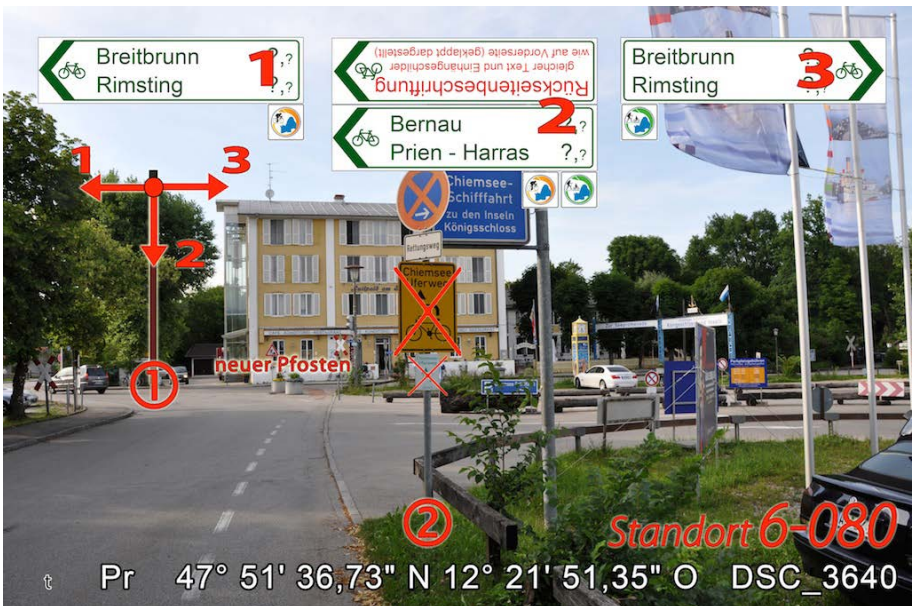

Wegweisungskataster
zur neuen Beschilderung von
Chiemsee Rundweg & Chiemsee Radweg

Standortfotos

Teilbereich

-6- Gemeinde Prien

42 Standorte
davon 9 mit Vollwegweisern

Abwasser- und Umweltverband Chiemsee
Träger der Chiemseeagenda

Änderungshinweis:

In der linken unteren Ecke eines jeden Fotos befindet sich ein Kleinbuchstabe, der den Änderungsstand des jeweiligen Fotos (aufsteigende Buchstabenfolge) anzeigt. Die Fotos (Hintergrundfotos) wurden im Sommer 2011 aufgenommen. Bei einigen Standorten, die nachträglich hinzugekommen sind, wurden Kartenausschnitte (u.a. aus Google earth) verwendet.

w = 23.05.2013 Jakobsweg-Einhänger raus (-140, -220) & neue CRW-Logos auf Titelseite
t = 10. bis 13. Februar 2013

Chiemsee Rundweg

inklusive gemeinsame Wegabschnitte mit dem Chiemsee Radweg

Chiemsee Radweg

ohne gemeinsame Wegabschnitte mit dem Chiemsee Rundweg

Weidachstraße /
Nähe Greemandlweg