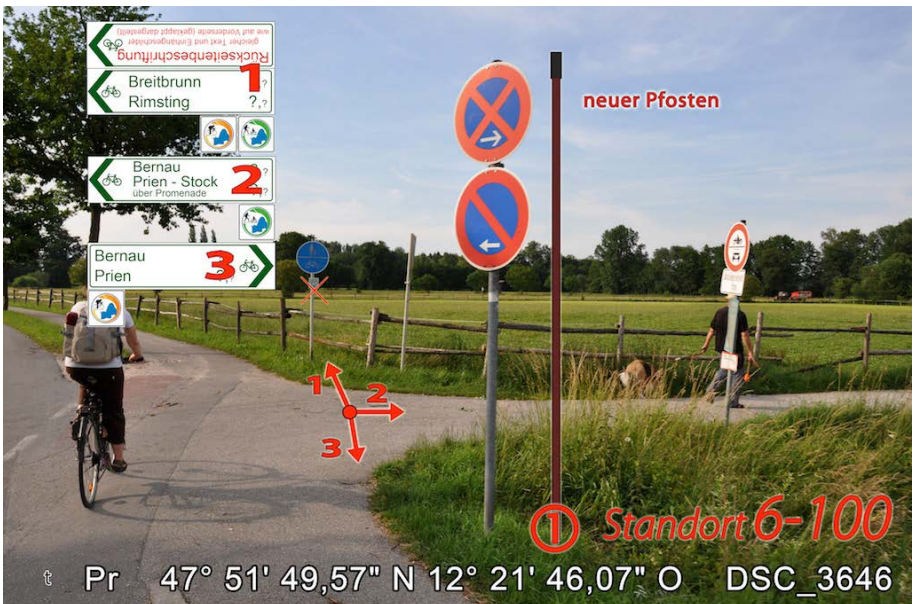

Änderungshinweis:

In der linken unteren Ecke eines jeden Fotos befindet sich ein Kleinbuchstabe, der den Änderungsstand des jeweiligen Fotos (aufsteigende Buchstabenfolge) anzeigt. Die Fotos (Hintergrundfotos) wurden im Sommer 2011 aufgenommen. Bei einigen Standorten, die nachträglich hinzugekommen sind, wurden Kartenausschnitte (u.a. aus Google earth) verwendet.

w = 23.05.2013 Jakobsweg-Einhänger raus (-140, -220) & neue CRW-Logos auf Titelseite
t = 10. bis 13. Februar 2013

Chiemsee Rundweg

inklusive gemeinsame Wegabschnitte mit dem Chiemsee Radweg

Chiemsee Radweg

ohne gemeinsame Wegabschnitte mit dem Chiemsee Rundweg

Weidachstraße /
Nähe Greemandlweg