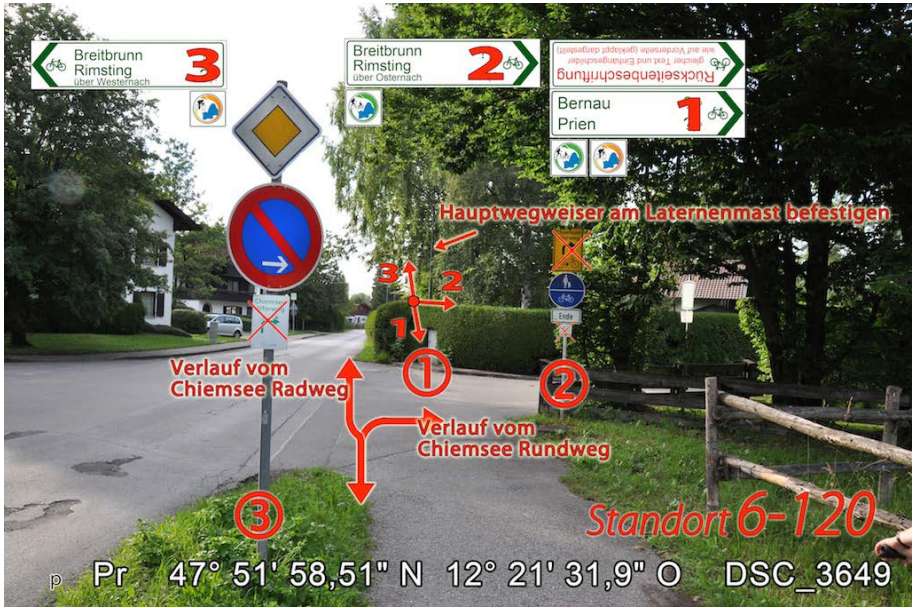

Wegweisungskataster
zur neuen Beschilderung von
Chiemsee Rundweg & Chiemsee Radweg

Standortfotos

Teilbereich

-6- Gemeinde Prien

42 Standorte
davon 9 mit Vollwegweisern

Abwasser- und Umweltverband Chiemsee
Träger der Chiemseeagenda

Änderungshinweis:

In der linken unteren Ecke eines jeden Fotos befindet sich ein Kleinbuchstabe, der den Änderungsstand des jeweiligen Fotos (aufsteigende Buchstabenfolge) anzeigt. Die Fotos (Hintergrundfotos) wurden im Sommer 2011 aufgenommen. Bei einigen Standorten, die nachträglich hinzugekommen sind, wurden Kartenausschnitte (u.a. aus Google earth) verwendet.

w = 23.05.2013 Jakobsweg-Einhänger raus (-140, -220) & neue CRW-Logos auf Titelseite
t = 10. bis 13. Februar 2013

Chiemsee Rundweg

inklusive gemeinsame Wegabschnitte mit dem Chiemsee Radweg

Chiemsee Radweg

ohne gemeinsame Wegabschnitte mit dem Chiemsee Rundweg

Weidachstraße /
Nähe Greemandlweg