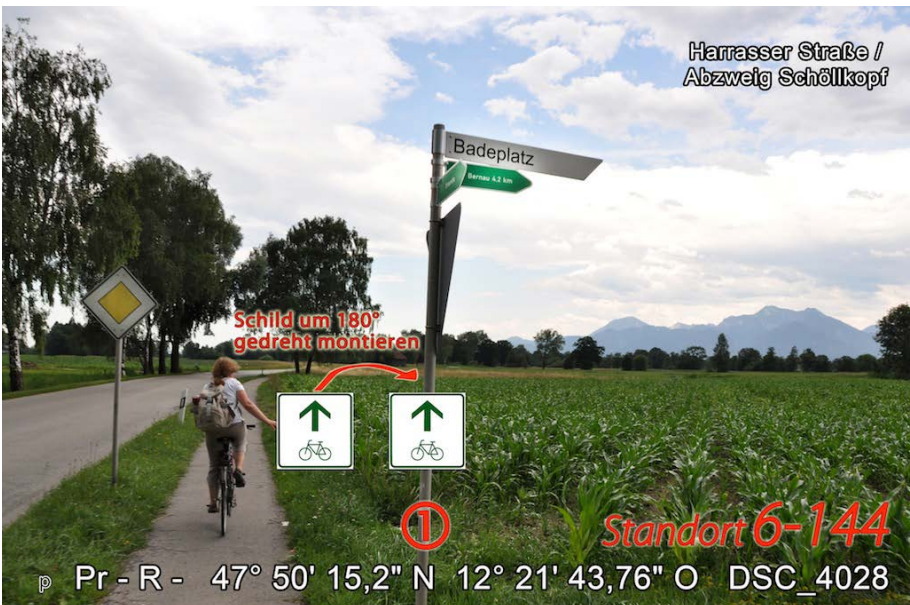

Chiemsee Radweg

ohne gemeinsame Wegabschnitte mit dem Chiemsee Rundweg