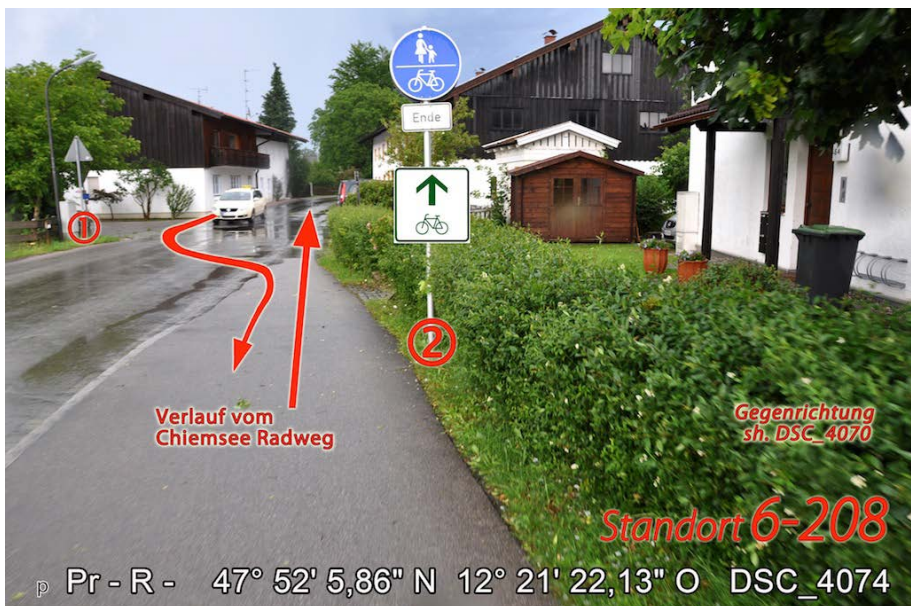

Wegweisungskataster
zur neuen Beschilderung von
Chiemsee Rundweg & Chiemsee Radweg

Standortfotos

Teilbereich

-6- Gemeinde Prien

42 Standorte
davon 9 mit Vollwegweisern

Abwasser- und Umweltverband Chiemsee
Träger der Chiemseeagenda

Änderungshinweis:

In der linken unteren Ecke eines jeden Fotos befindet sich ein Kleinbuchstabe, der den Änderungsstand des jeweiligen Fotos (aufsteigende Buchstabenfolge) anzeigt. Die Fotos (Hintergrundfotos) wurden im Sommer 2011 aufgenommen. Bei einigen Standorten, die nachträglich hinzugekommen sind, wurden Kartenausschnitte (u.a. aus Google earth) verwendet.

w = 23.05.2013 Jakobsweg-Einhänger raus (-140, -220) & neue CRW-Logos auf Titelseite
t = 10. bis 13. Februar 2013

Chiemsee Rundweg

inklusive gemeinsame Wegabschnitte mit dem Chiemsee Radweg

Chiemsee Radweg

ohne gemeinsame Wegabschnitte mit dem Chiemsee Rundweg

Weidachstraße /
Nähe Greemandlweg