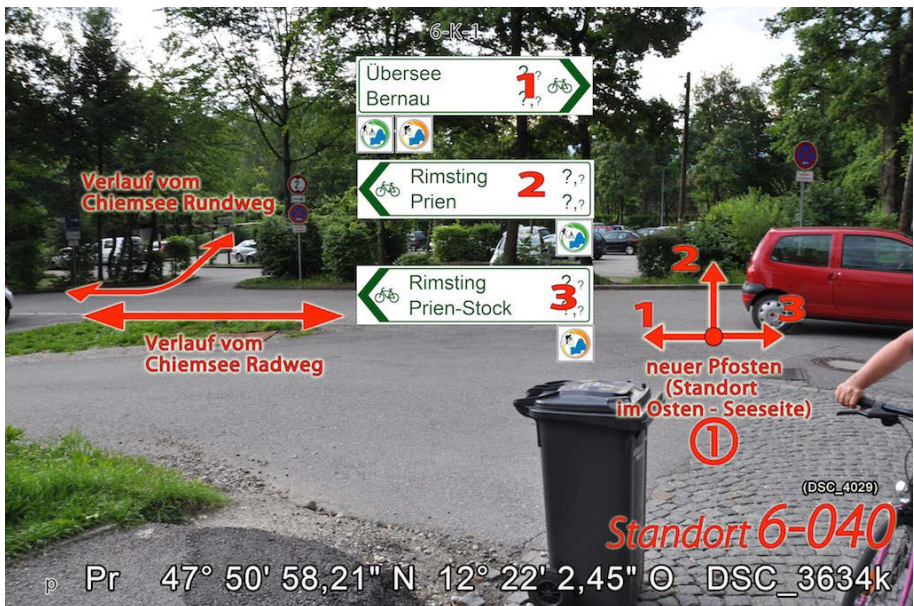

Änderungshinweis:

In der linken unteren Ecke eines jeden Fotos befindet sich ein Kleinbuchstabe, der den Änderungsstand des jeweiligen Fotos (aufsteigende Buchstabenfolge) anzeigt. Die Fotos (Hintergrundfotos) wurden im Sommer 2011 aufgenommen. Bei einigen Standorten, die nachträglich hinzugekommen sind, wurden Kartenausschnitte (u.a. aus Google earth) verwendet.

w = 23.05.2013 Jakobsweg-Einhänger raus (-140, -220) & neue CRW-Logos auf Titelseite
t = 10. bis 13. Februar 2013

Chiemsee Rundweg

inklusive gemeinsame Wegabschnitte mit dem Chiemsee Radweg

Chiemsee Radweg