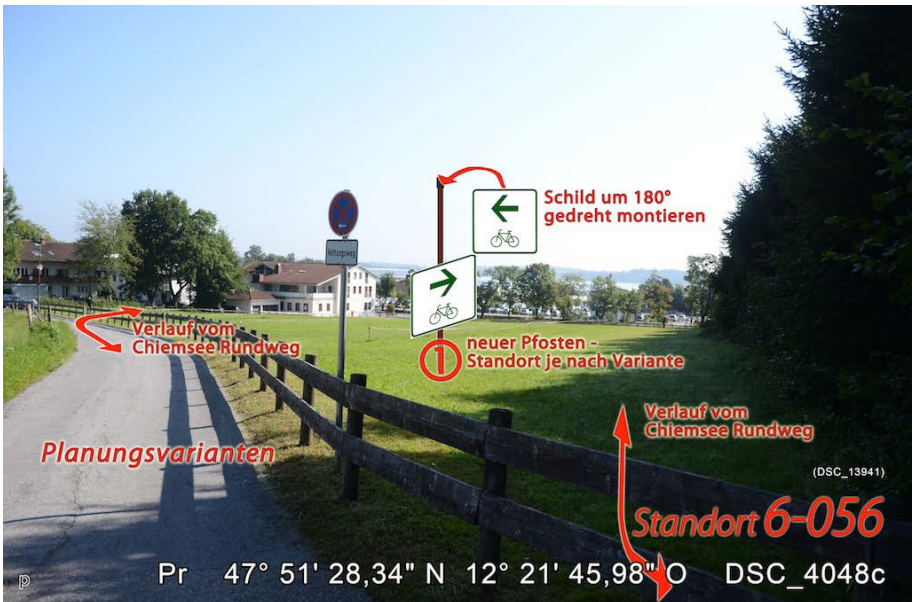

Änderungshinweis:

In der linken unteren Ecke eines jeden Fotos befindet sich ein Kleinbuchstabe, der den Änderungsstand des jeweiligen Fotos (aufsteigende Buchstabenfolge) anzeigt. Die Fotos (Hintergrundfotos) wurden im Sommer 2011 aufgenommen. Bei einigen Standorten, die nachträglich hinzugekommen sind, wurden Kartenausschnitte (u.a. aus Google earth) verwendet.

w = 23.05.2013 Jakobsweg-Einhänger raus (-140, -220) & neue CRW-Logos auf Titelseite
t = 10. bis 13. Februar 2013

Chiemsee Rundweg

inklusive gemeinsame Wegabschnitte mit dem Chiemsee Radweg

Chiemsee Radweg

ohne gemeinsame Wegabschnitte mit dem Chiemsee Rundweg

Weidachstraße /
Nähe Greemandlweg