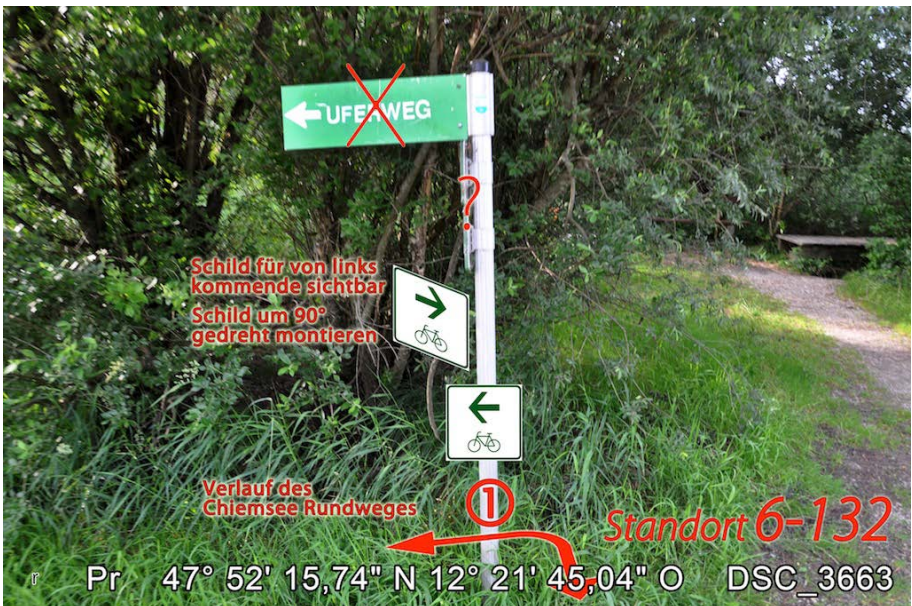

Wegweisungskataster
zur neuen Beschilderung von
Chiemsee Rundweg & Chiemsee Radweg

Standortfotos

Teilbereich

-6- Gemeinde Prien

42 Standorte
davon 9 mit Vollwegweisern

Abwasser- und Umweltverband Chiemsee
Träger der Chiemseeagenda

Änderungshinweis:

In der linken unteren Ecke eines jeden Fotos befindet sich ein Kleinbuchstabe, der den Änderungsstand des jeweiligen Fotos (aufsteigende Buchstabenfolge) anzeigt. Die Fotos (Hintergrundfotos) wurden im Sommer 2011 aufgenommen. Bei einigen Standorten, die nachträglich hinzugekommen sind, wurden Kartenausschnitte (u.a. aus Google earth) verwendet.

w = 23.05.2013 Jakobsweg-Einhänger raus (-140, -220) & neue CRW-Logos auf Titelseite
t = 10. bis 13. Februar 2013

Chiemsee Rundweg

inklusive gemeinsame Wegabschnitte mit dem Chiemsee Radweg

Chiemsee Radweg

ohne gemeinsame Wegabschnitte mit dem Chiemsee Rundweg

Weidachstraße /
Nähe Greemandlweg