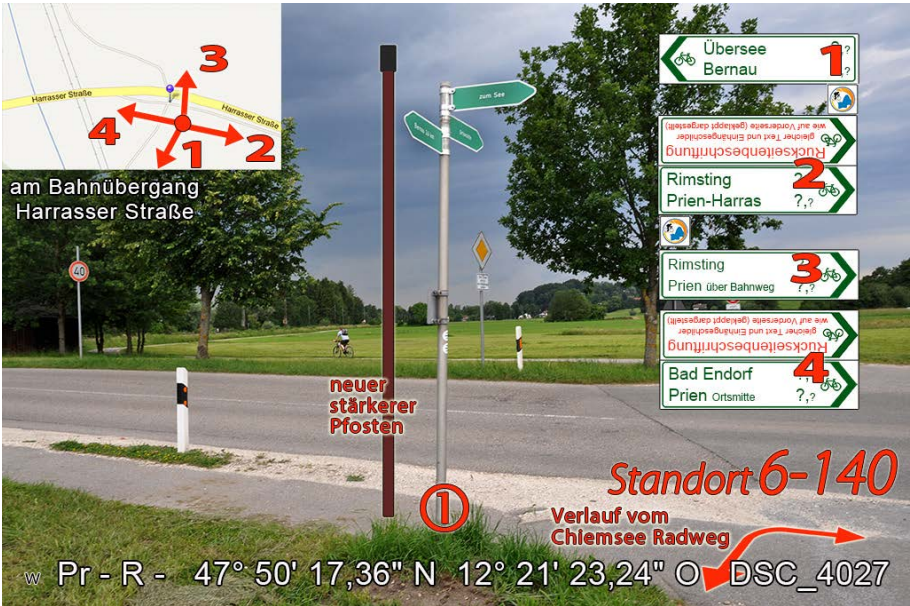

Änderungshinweis:

In der linken unteren Ecke eines jeden Fotos befindet sich ein Kleinbuchstabe, der den Änderungsstand des jeweiligen Fotos (aufsteigende Buchstabenfolge) anzeigt. Die Fotos (Hintergrundfotos) wurden im Sommer 2011 aufgenommen. Bei einigen Standorten, die nachträglich hinzugekommen sind, wurden Kartenausschnitte (u.a. aus Google earth) verwendet.

w = 23.05.2013 Jakobsweg-Einhänger raus (-140, -220) & neue CRW-Logos auf Titelseite
t = 10. bis 13. Februar 2013

Chiemsee Rundweg

inklusive gemeinsame Wegabschnitte mit dem Chiemsee Radweg

Chiemsee Radweg

ohne gemeinsame Wegabschnitte mit dem Chiemsee Rundweg

Weidachstraße /
Nähe Greemandlweg