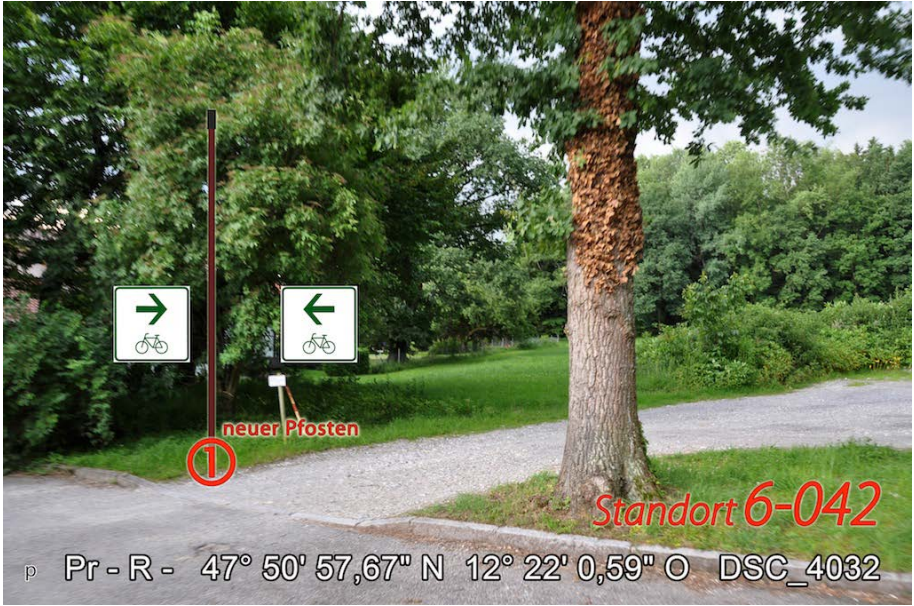

Änderungshinweis:

In der linken unteren Ecke eines jeden Fotos befindet sich ein Kleinbuchstabe, der den Änderungsstand des jeweiligen Fotos (aufsteigende Buchstabenfolge) anzeigt. Die Fotos (Hintergrundfotos) wurden im Sommer 2011 aufgenommen. Bei einigen Standorten, die nachträglich hinzugekommen sind, wurden Kartenausschnitte (u.a. aus Google earth) verwendet.

w = 23.05.2013 Jakobsweg-Einhänger raus (-140, -220) & neue CRW-Logos auf Titelseite
t = 10. bis 13. Februar 2013

Chiemsee Rundweg

inklusive gemeinsame Wegabschnitte mit dem Chiemsee Radweg

Chiemsee Radweg