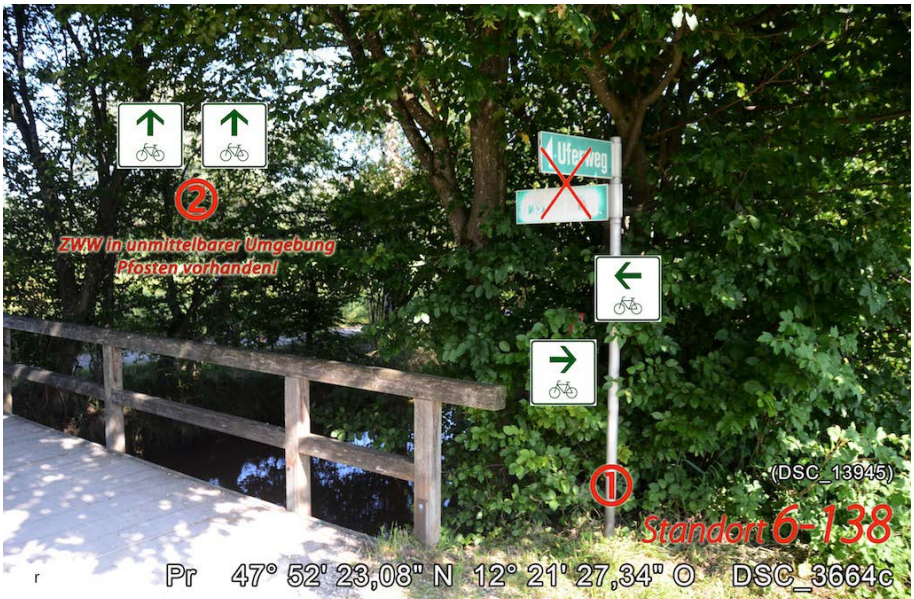

Änderungshinweis:

In der linken unteren Ecke eines jeden Fotos befindet sich ein Kleinbuchstabe, der den Änderungsstand des jeweiligen Fotos (aufsteigende Buchstabenfolge) anzeigt. Die Fotos (Hintergrundfotos) wurden im Sommer 2011 aufgenommen. Bei einigen Standorten, die nachträglich hinzugekommen sind, wurden Kartenausschnitte (u.a. aus Google earth) verwendet.

w = 23.05.2013 Jakobsweg-Einhänger raus (-140, -220) & neue CRW-Logos auf Titelseite
t = 10. bis 13. Februar 2013

Chiemsee Rundweg

inklusive gemeinsame Wegabschnitte mit dem Chiemsee Radweg

Chiemsee Radweg