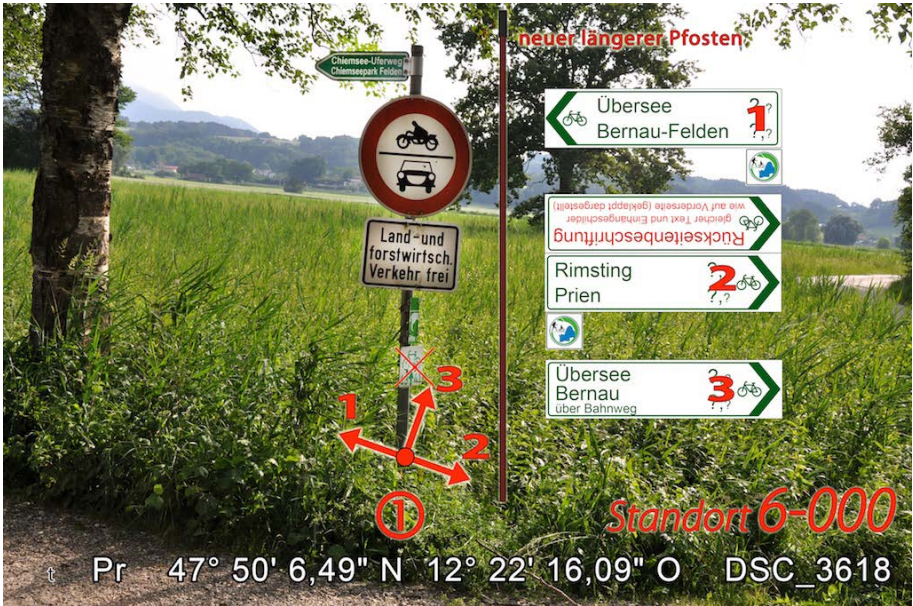

Wegweisungskataster
zur neuen Beschilderung von
Chiemsee Rundweg & Chiemsee Radweg

Standortfotos

Teilbereich

-6- Gemeinde Prien

42 Standorte
davon 9 mit Vollwegweisern

Abwasser- und Umweltverband Chiemsee
Träger der Chiemseeagenda

www.chiemseeagenda.de

Marlene Berger-Stöckl, Umweltbeauftragte des AZV
Stiedering 1
83253 Rimsting
Tel. 08051/69 01 16
Fax 08051/69 01 55

Claus Linke, Chiemseeagenda
ehrenamtlicher Mitarbeiter im Arbeitskreis Verkehr

Änderungshinweis:

In der linken unteren Ecke eines jeden Fotos befindet sich ein Kleinbuchstabe, der den Änderungsstand des jeweiligen Fotos (aufsteigende Buchstabenfolge) anzeigt. Die Fotos (Hintergrundfotos) wurden im Sommer 2011 aufgenommen. Bei einigen Standorten, die nachträglich hinzugekommen sind, wurden Kartenausschnitte (u.a. aus Google earth) verwendet.

w = 23.05.2013 Jakobsweg-Einhänger raus (-140, -220) & neue CRW-Logos auf Titelseite
t = 10. bis 13. Februar 2013

Chiemsee Rundweg

inklusive gemeinsame Wegabschnitte mit dem Chiemsee Radweg

Chiemsee Radweg