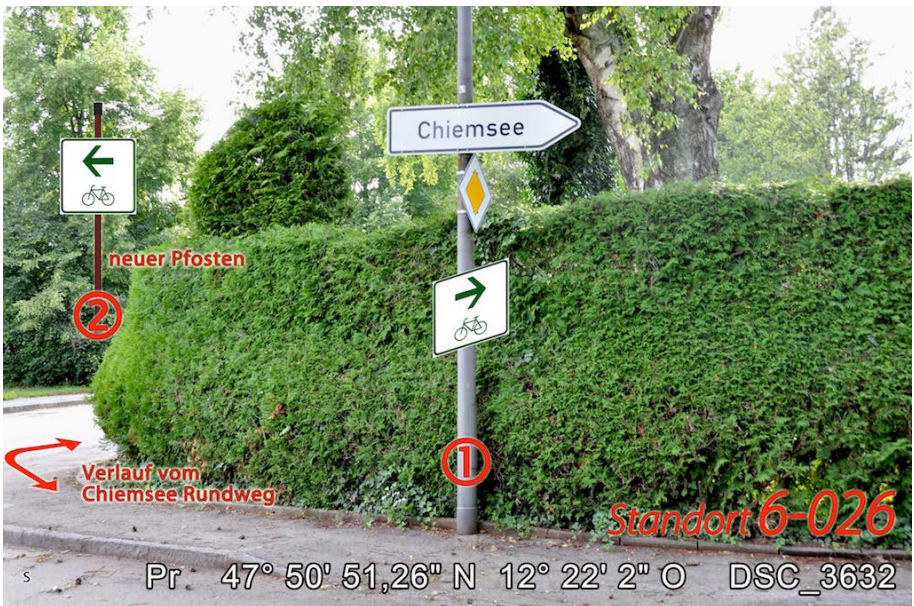

Wegweisungskataster
zur neuen Beschilderung von
Chiemsee Rundweg & Chiemsee Radweg

Standortfotos

Teilbereich

-6- Gemeinde Prien

42 Standorte
davon 9 mit Vollwegweisern

Abwasser- und Umweltverband Chiemsee
Träger der Chiemseeagenda

Änderungshinweis:

In der linken unteren Ecke eines jeden Fotos befindet sich ein Kleinbuchstabe, der den Änderungsstand des jeweiligen Fotos (aufsteigende Buchstabenfolge) anzeigt. Die Fotos (Hintergrundfotos) wurden im Sommer 2011 aufgenommen. Bei einigen Standorten, die nachträglich hinzugekommen sind, wurden Kartenausschnitte (u.a. aus Google earth) verwendet.

w = 23.05.2013 Jakobsweg-Einhänger raus (-140, -220) & neue CRW-Logos auf Titelseite
t = 10. bis 13. Februar 2013

Chiemsee Rundweg

inklusive gemeinsame Wegabschnitte mit dem Chiemsee Radweg

Chiemsee Radweg