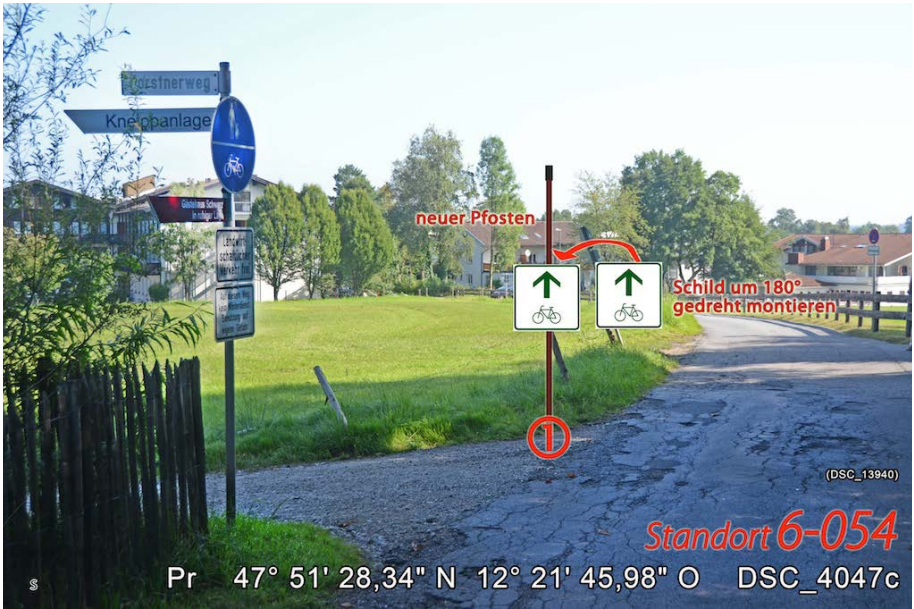

Änderungshinweis:

In der linken unteren Ecke eines jeden Fotos befindet sich ein Kleinbuchstabe, der den Änderungsstand des jeweiligen Fotos (aufsteigende Buchstabenfolge) anzeigt. Die Fotos (Hintergrundfotos) wurden im Sommer 2011 aufgenommen. Bei einigen Standorten, die nachträglich hinzugekommen sind, wurden Kartenausschnitte (u.a. aus Google earth) verwendet.

w = 23.05.2013 Jakobsweg-Einhänger raus (-140, -220) & neue CRW-Logos auf Titelseite
t = 10. bis 13. Februar 2013

Chiemsee Rundweg

inklusive gemeinsame Wegabschnitte mit dem Chiemsee Radweg

Chiemsee Radweg

ohne gemeinsame Wegabschnitte mit dem Chiemsee Rundweg

Weidachstraße /
Nähe Greemandlweg