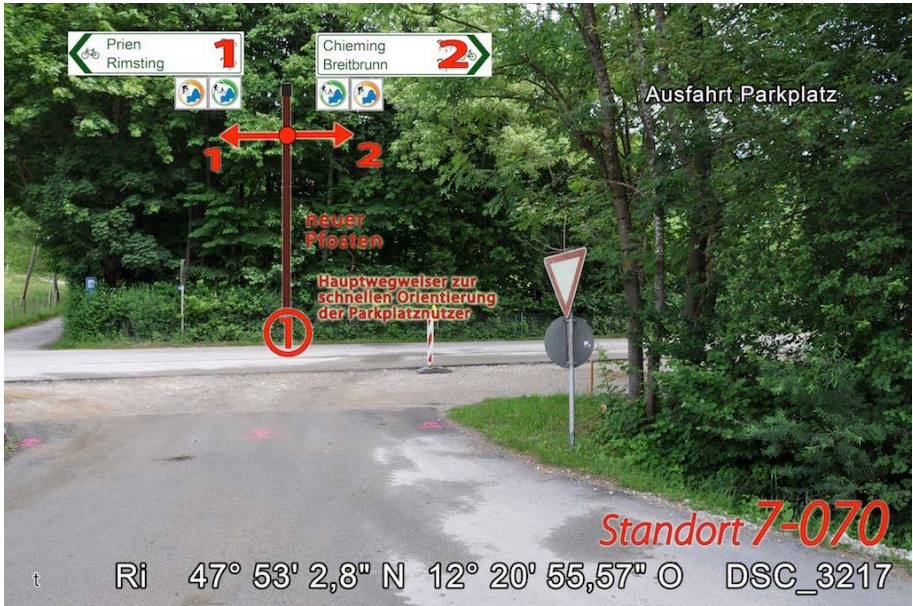

**Änderungshinweis:**

In der linken unteren Ecke eines jeden Fotos befindet sich ein Kleinbuchstabe, der den Änderungsstand des jeweiligen Fotos (aufsteigende Buchstabenfolge) anzeigt. Die Fotos (Hintergrundfotos) wurden im Sommer 2011 aufgenommen. Bei einigen Standorten, die nachträglich hinzugekommen sind, wurden Kartenausschnitte (u.a. aus Google earth) verwendet.

# Chiemsee Rundweg

inklusive gemeinsame Wegabschnitte mit dem Chiemsee Radweg