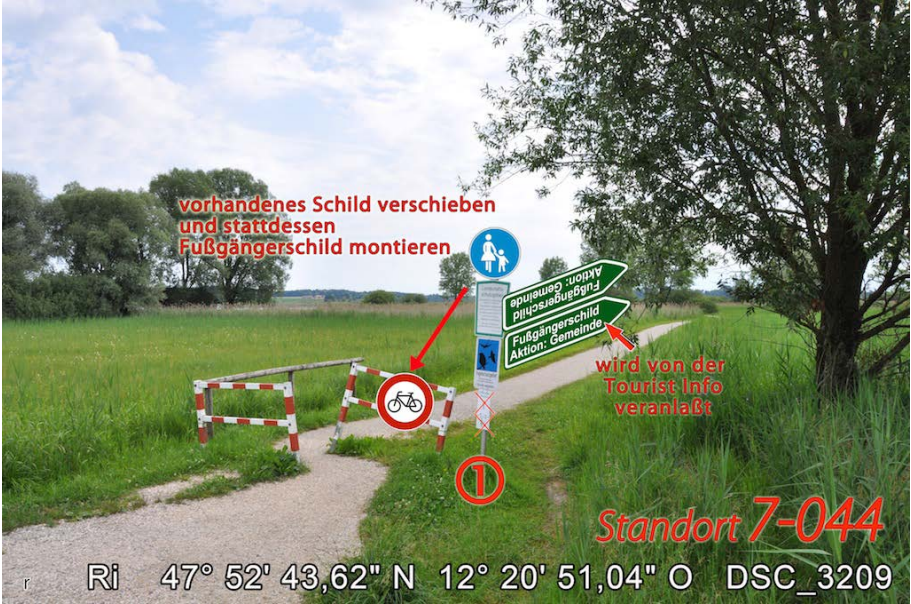

Wegweisungskataster  
zur neuen Beschilderung von  
**Chiemsee Rundweg & Chiemsee Radweg**

Standortfotos

Teilbereich

**-7- Gemeinde Rimsting**

12 Standorte  
davon 7 mit Vollwegweisern

**Abwasser- und Umweltverband Chiemsee**  
Träger der Chiemseeagenda

**Änderungshinweis:**

In der linken unteren Ecke eines jeden Fotos befindet sich ein Kleinbuchstabe, der den Änderungsstand des jeweiligen Fotos (aufsteigende Buchstabenfolge) anzeigt. Die Fotos (Hintergrundfotos) wurden im Sommer 2011 aufgenommen. Bei einigen Standorten, die nachträglich hinzugekommen sind, wurden Kartenausschnitte (u.a. aus Google earth) verwendet.

w = 23.05.2013 Jakobsweg-Einhänger raus (-000) & neue CRW-Logos auf Titelseite  
t = 10. bis 13. Februar 2013

# Chiemsee Rundweg

inklusive gemeinsame Wegabschnitte mit dem Chiemsee Radweg