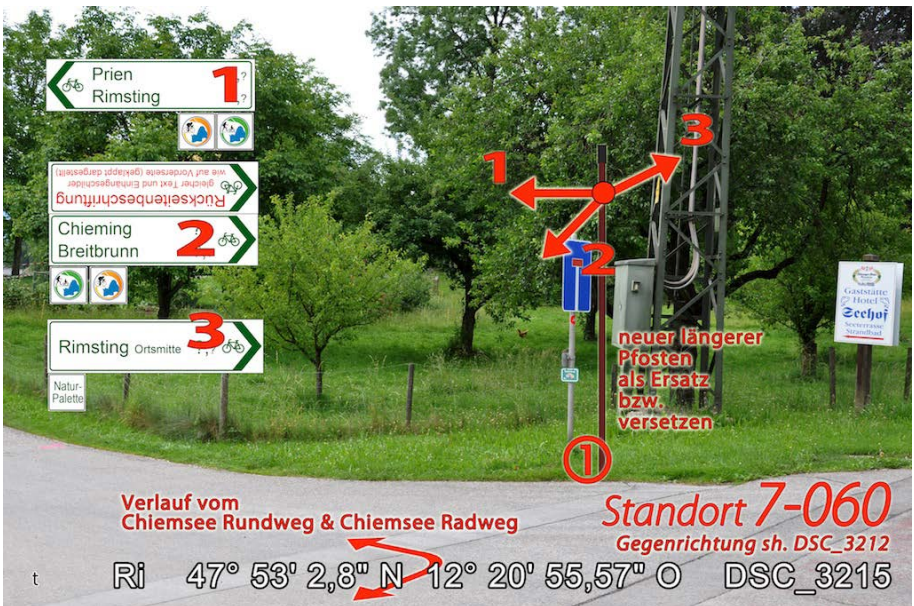

**Änderungshinweis:**

In der linken unteren Ecke eines jeden Fotos befindet sich ein Kleinbuchstabe, der den Änderungsstand des jeweiligen Fotos (aufsteigende Buchstabenfolge) anzeigt. Die Fotos (Hintergrundfotos) wurden im Sommer 2011 aufgenommen. Bei einigen Standorten, die nachträglich hinzugekommen sind, wurden Kartenausschnitte (u.a. aus Google earth) verwendet.

# Chiemsee Rundweg

inklusive gemeinsame Wegabschnitte mit dem Chiemsee Radweg