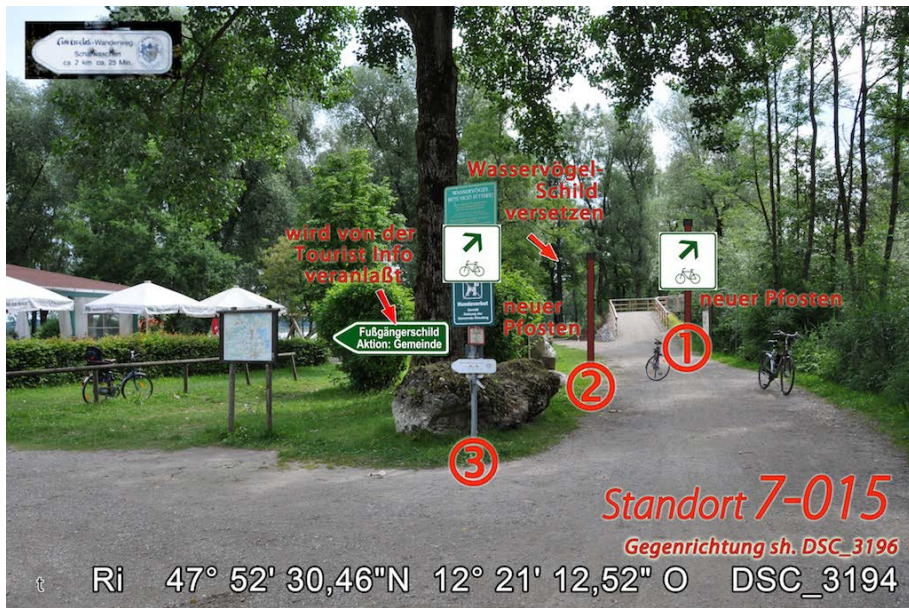

Chiemsee Rundweg

inklusive gemeinsame Wegabschnitte mit dem Chiemsee Radweg